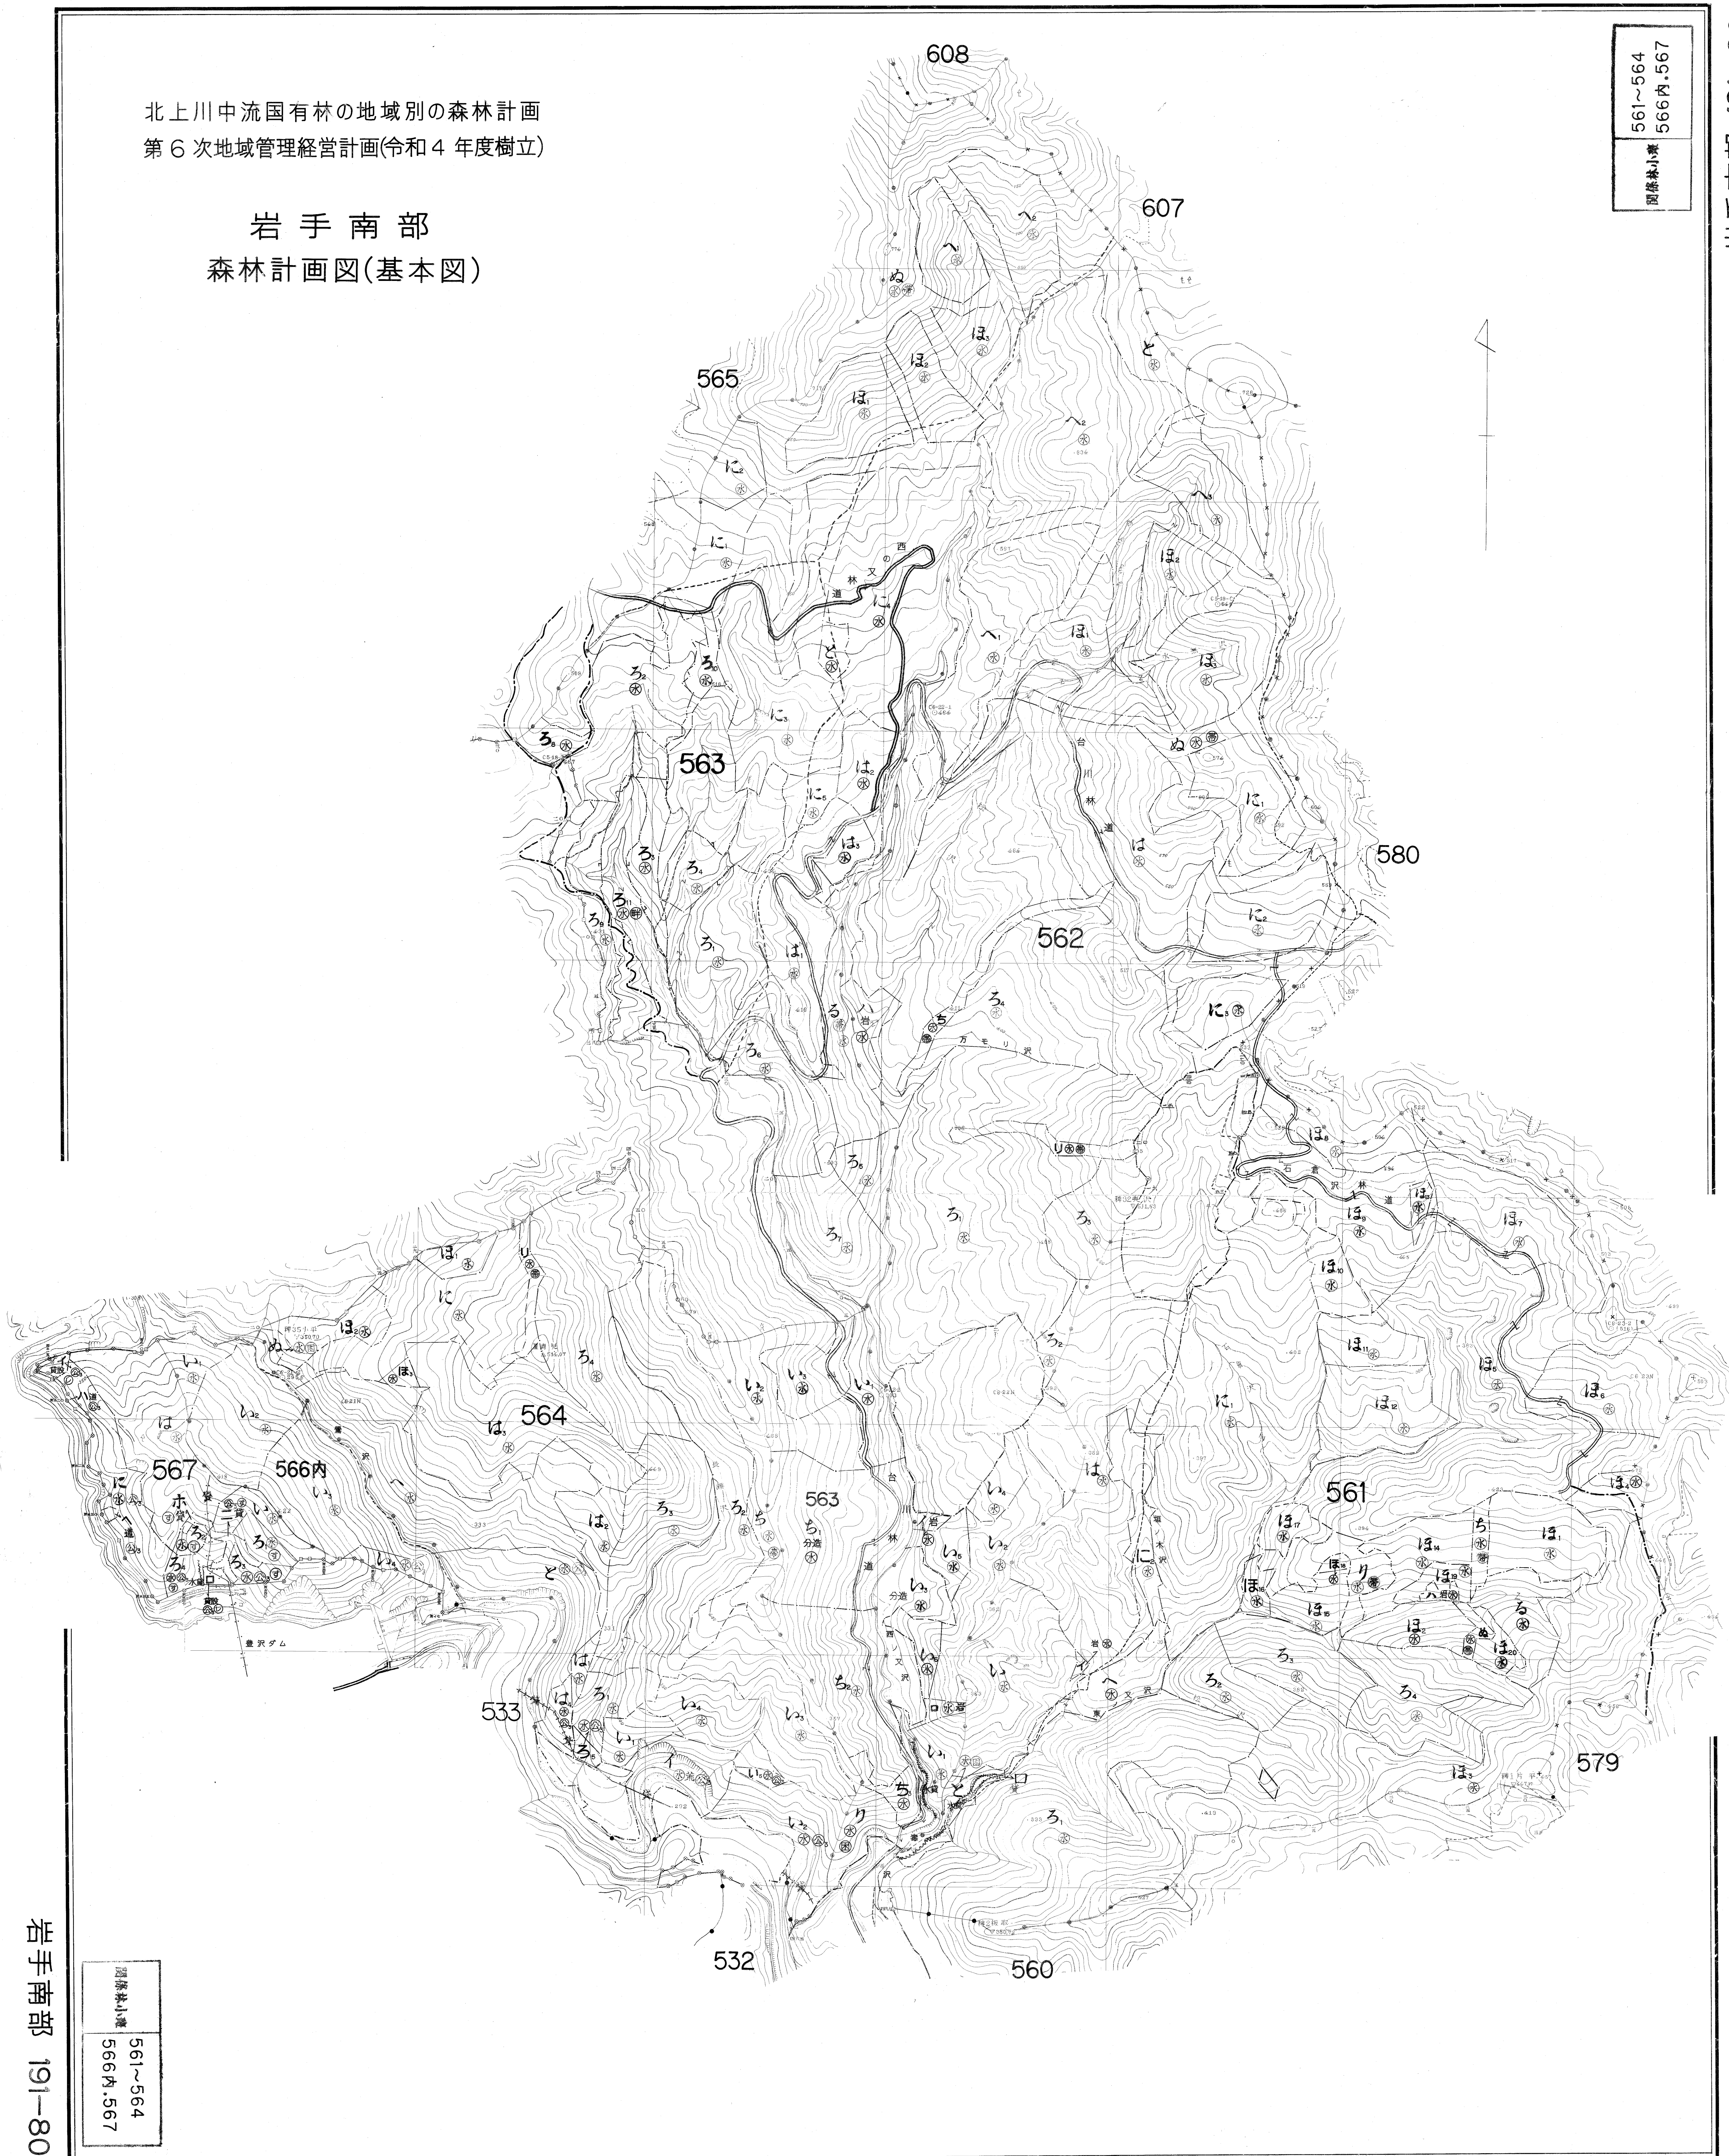

北上川中流国有林の地域別の森林計画
第6次地域管理経営計画(令和4年度樹立)

岩手南部
森林計画図(基本図)

561~564
566内,567
図録番号

561~564
566内,567
図録番号