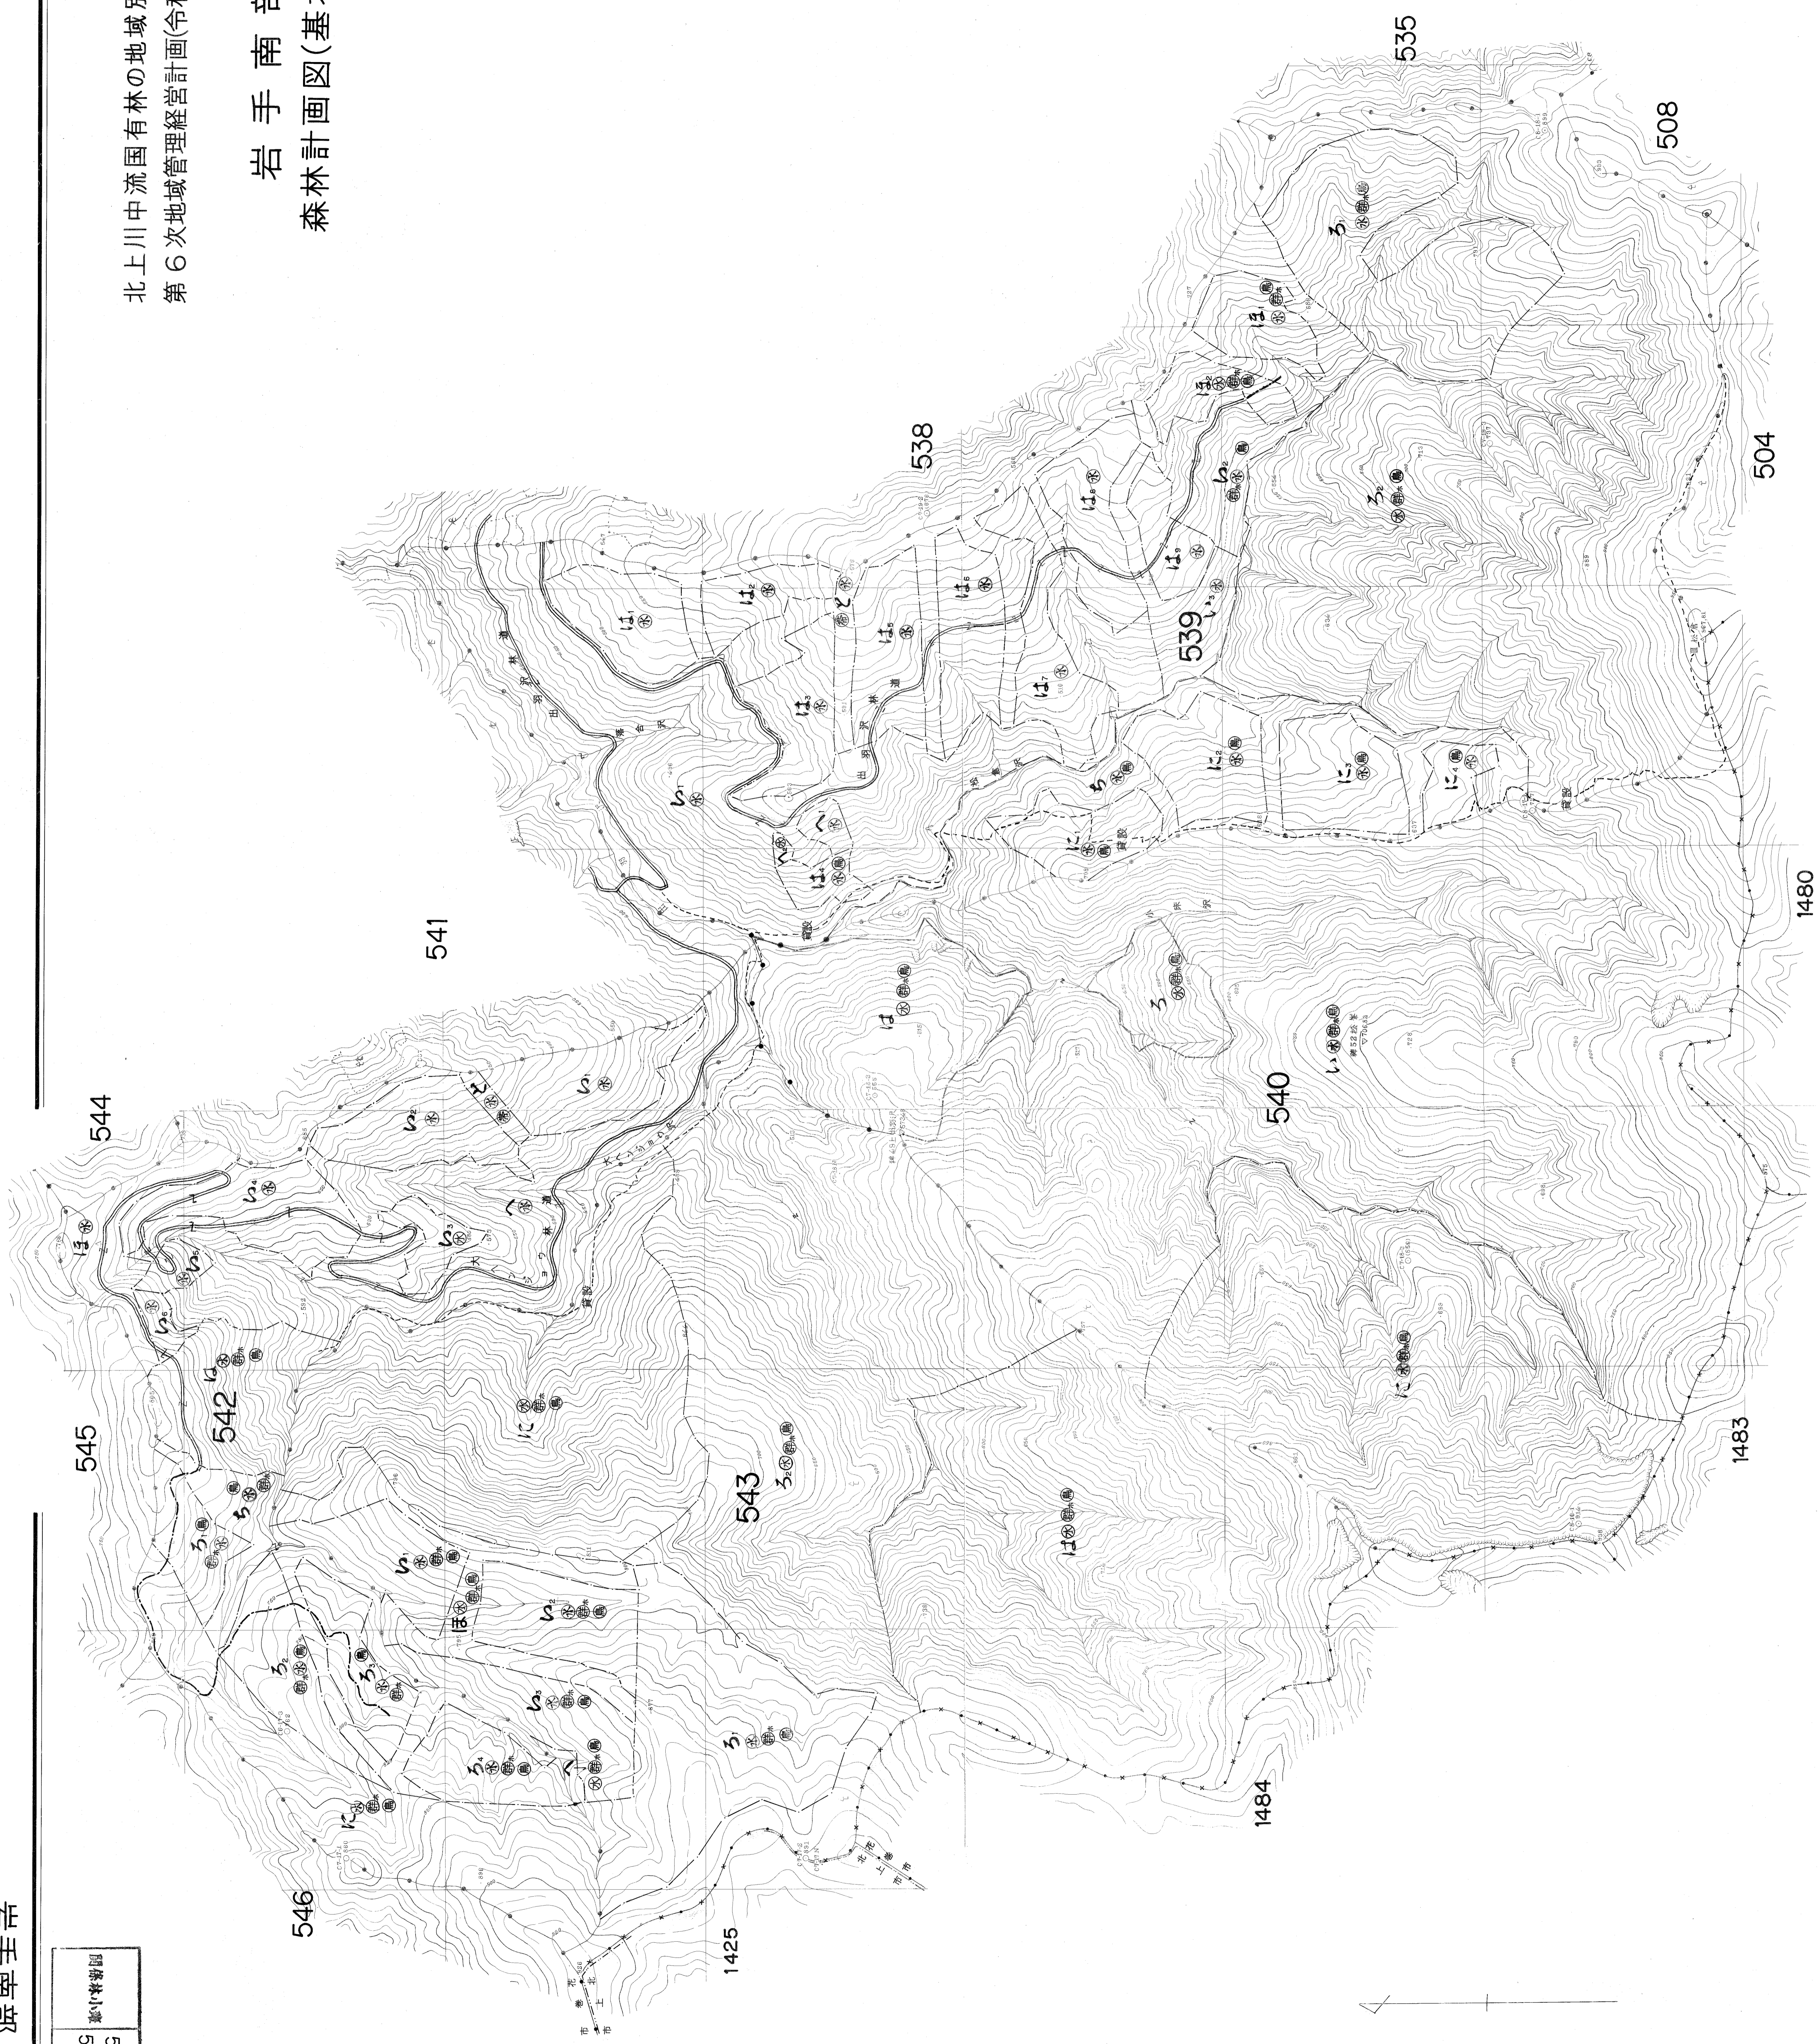

539.540
542.543
岩手県林業計画

北上川中流域国有林の地域別の森林計画
第6次地域管理経営計画(令和4年度樹立)

岩手南部 森林計画図(基本図)

539.540
542.543
岩手県林業計画