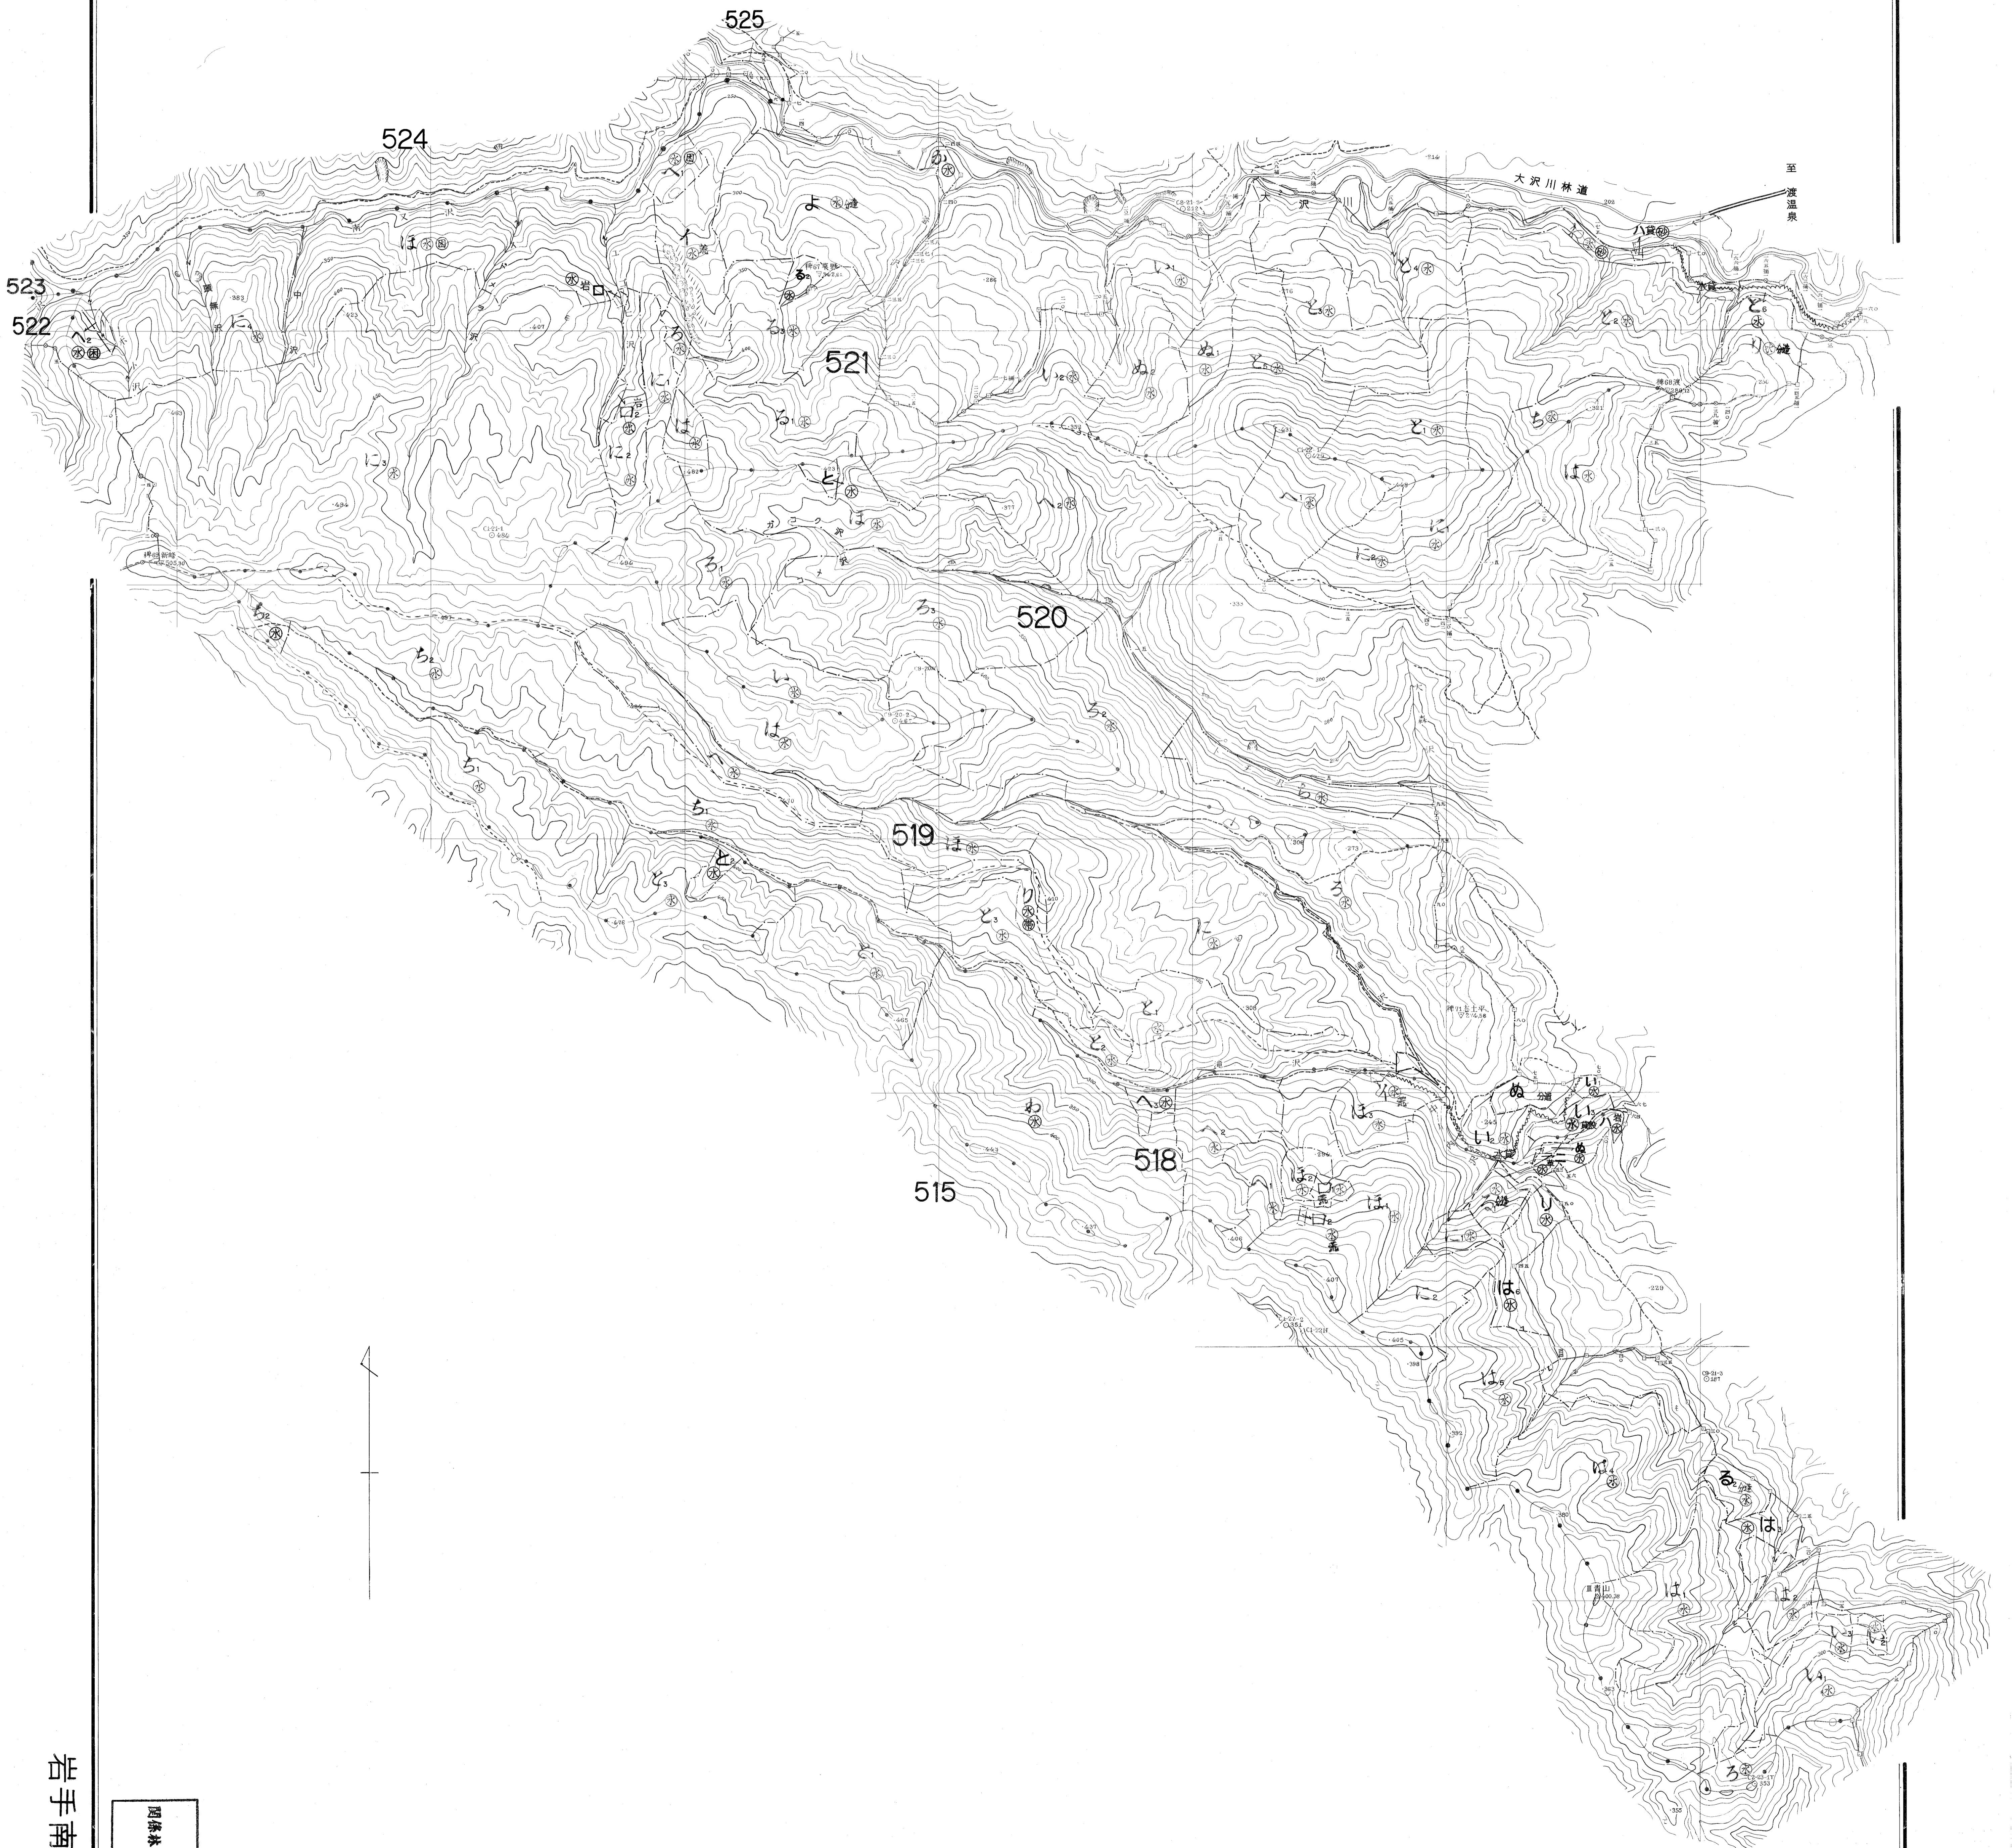

北上川中流国有林の地域別の森林計画
第6次地域管理経営計画(令和4年度樹立)

国庫林小集 518~521

岩手南部 森林計画図(基本図)

岩手南部 191-69

国庫林小集 518~521

岩手南部 191-69