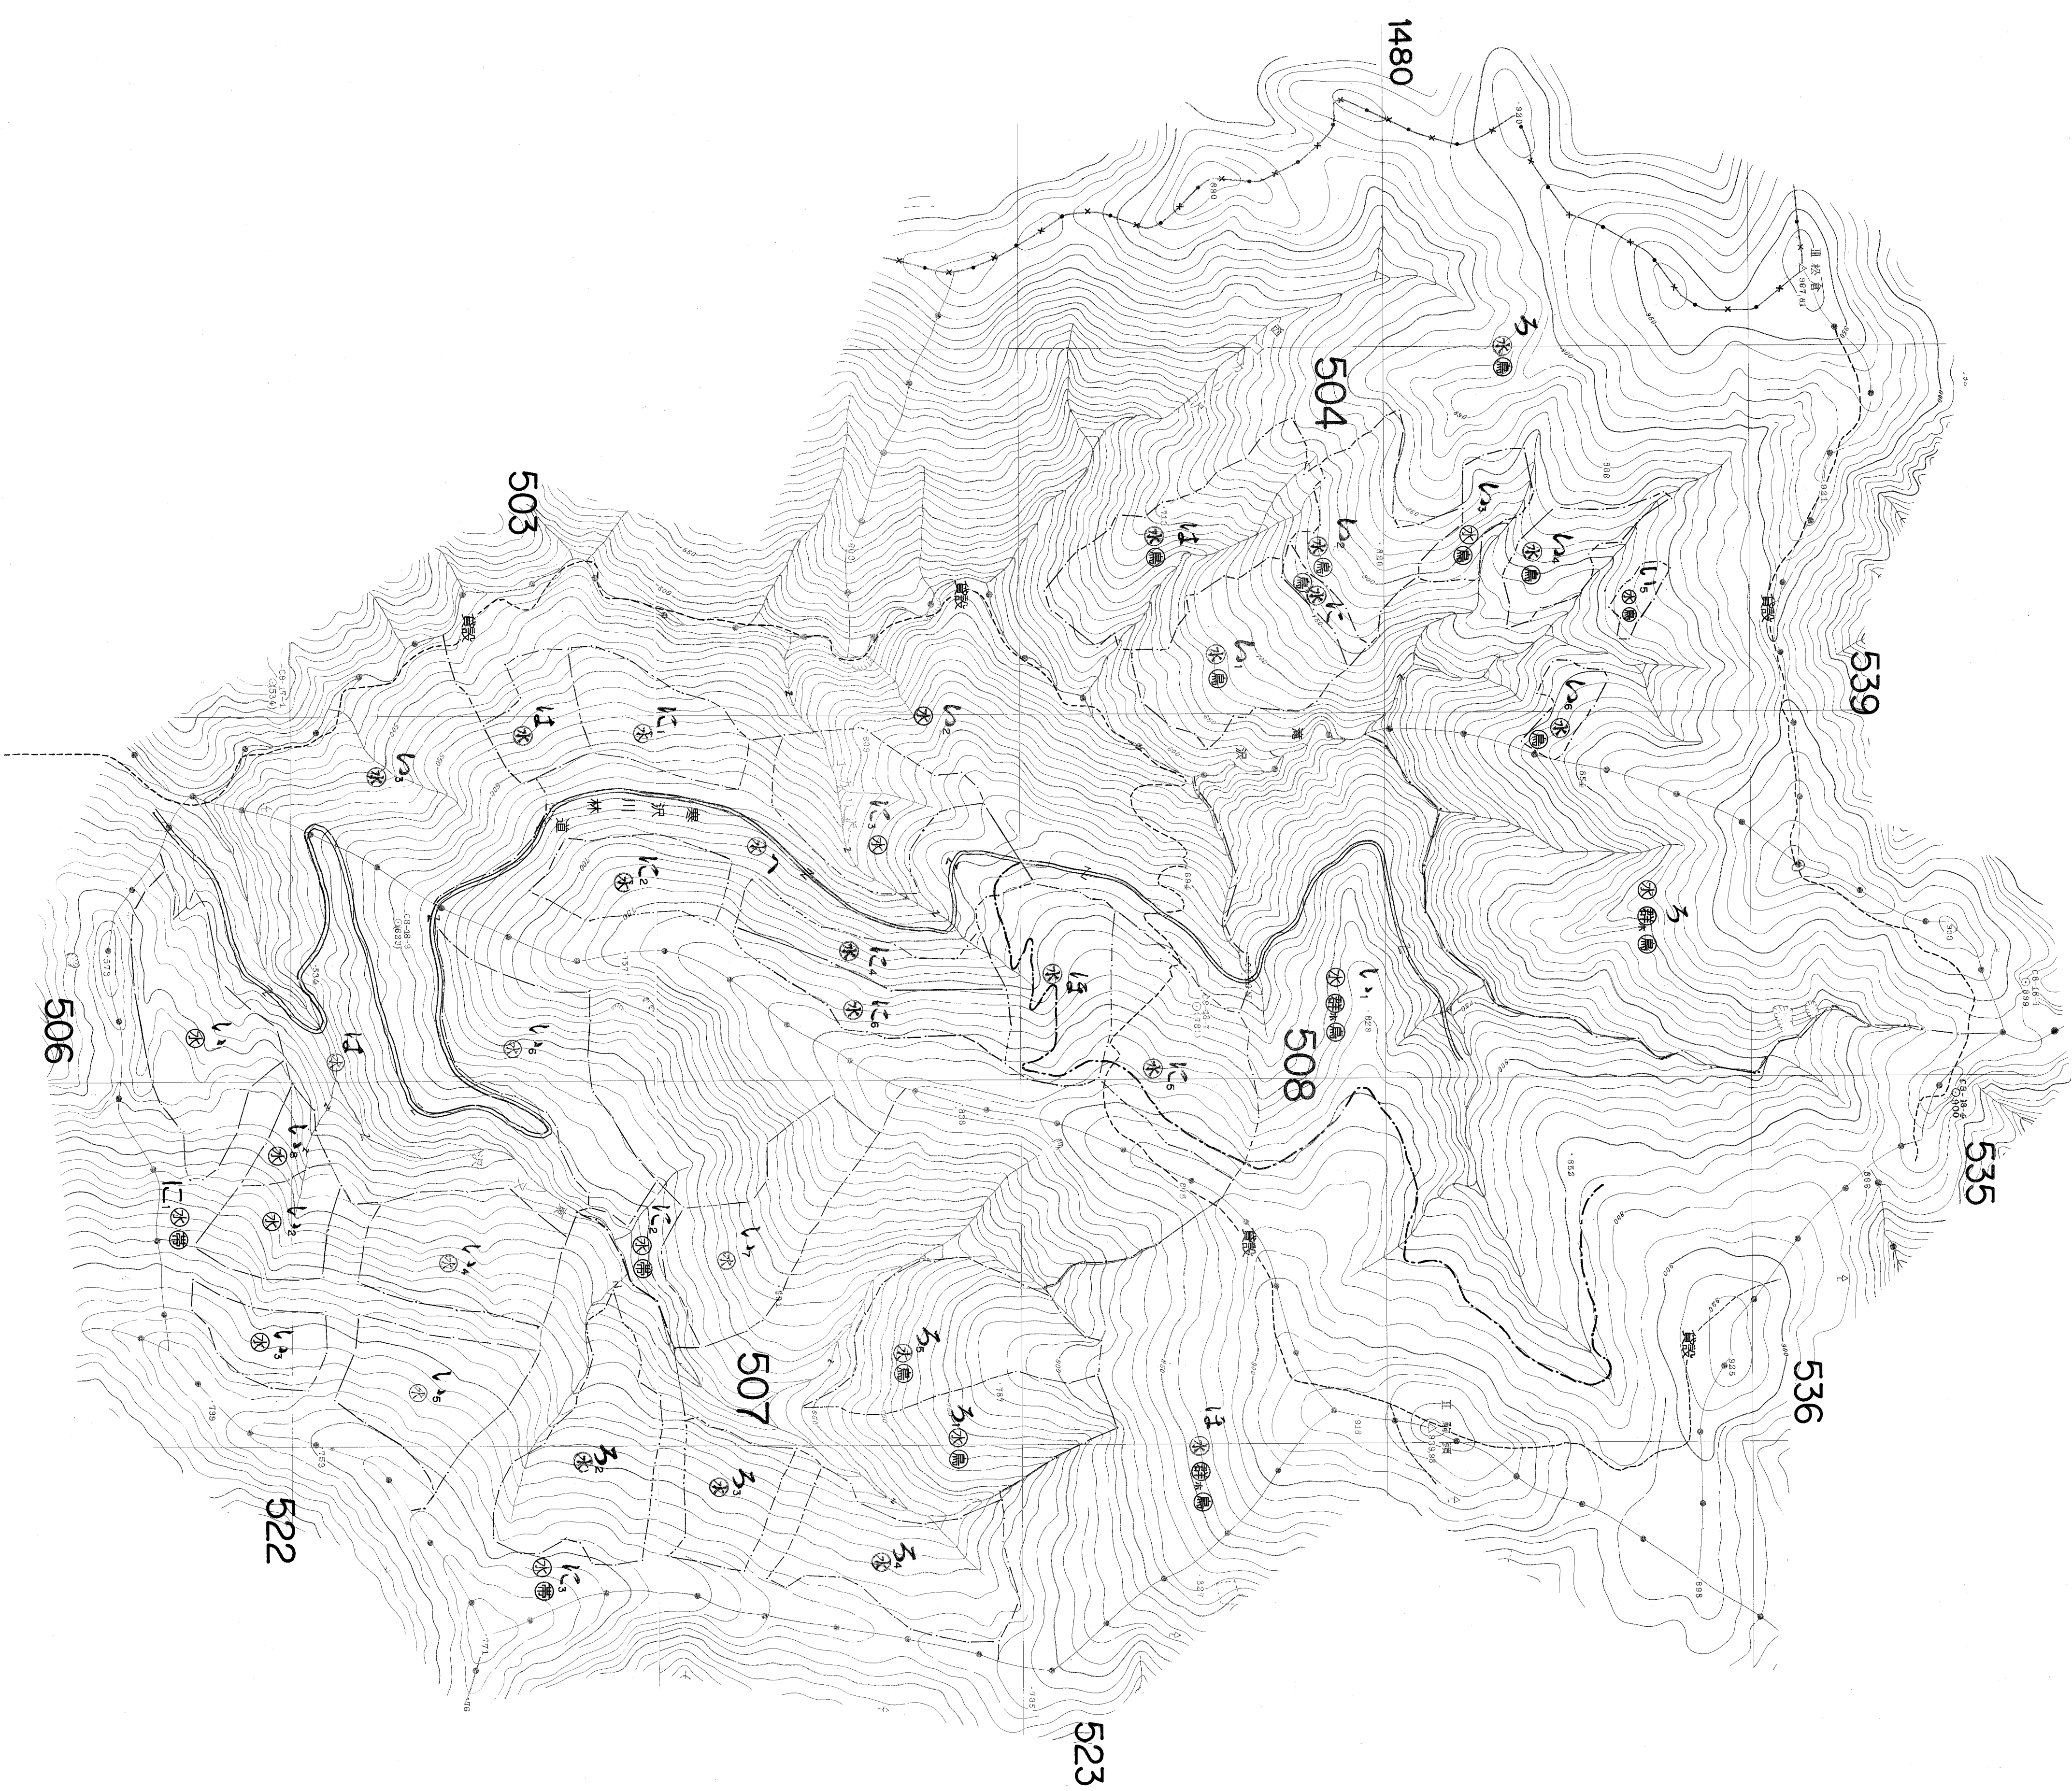

国産林小集 504.507.508

北上川中流国有林の地域別の森林計画  
第6次地域管理経営計画(令和4年度樹立)

岩手南部  
森林計画図(基本図)

国産林小集 504.507.508