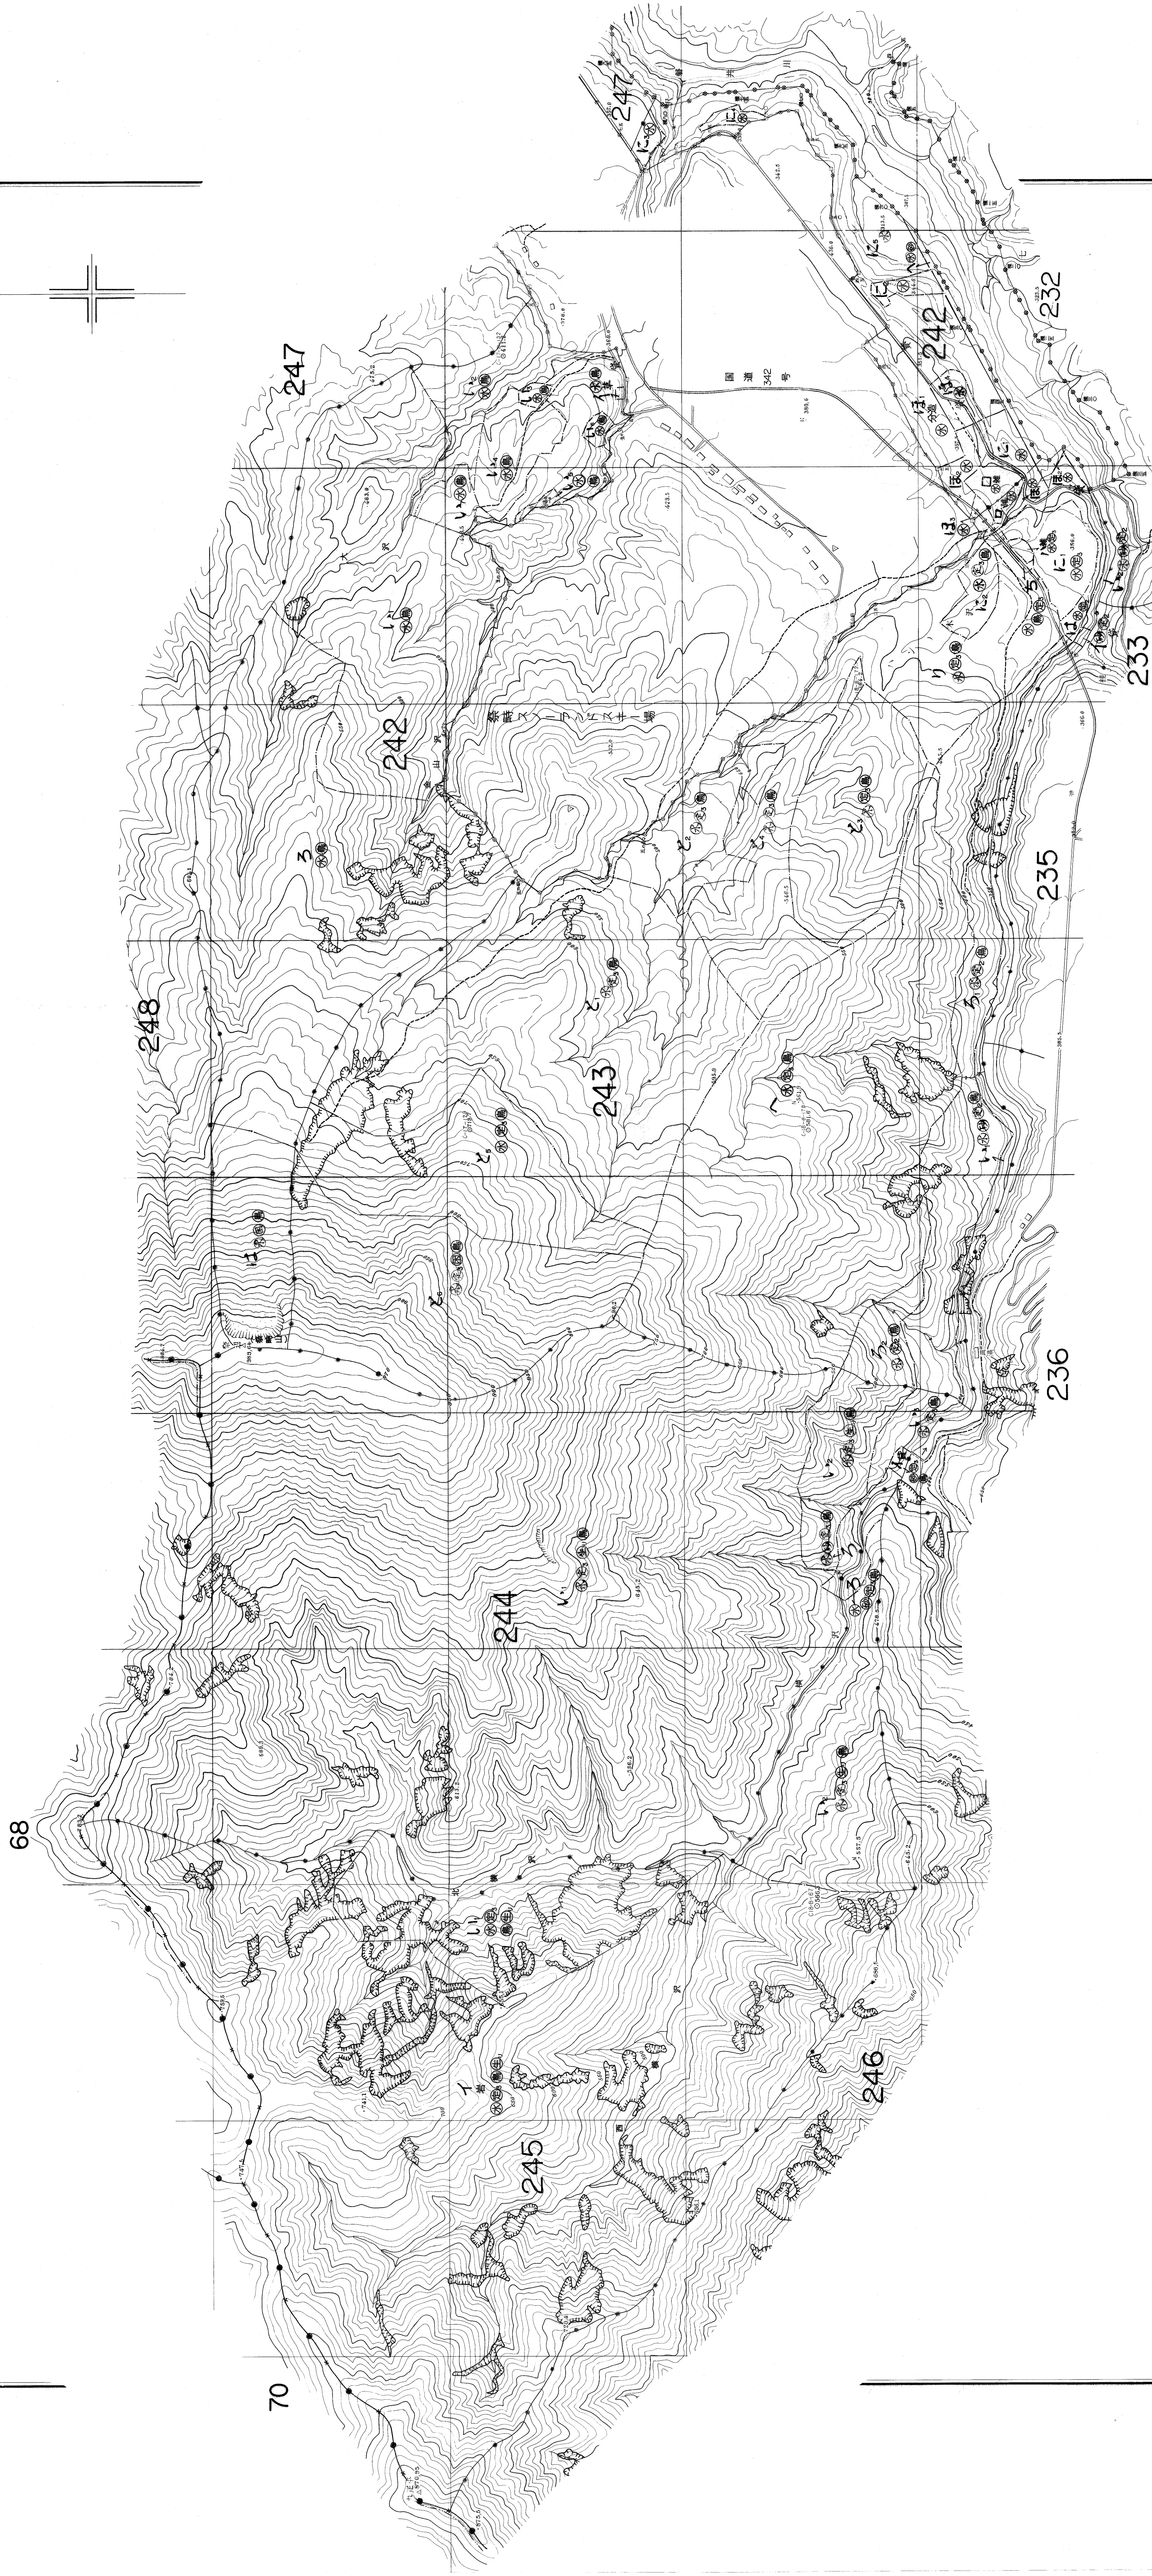

関係林小班 242~245

北上川中流国有林の地域別の森林計画
第6次地域管理経営計画(令和4年度樹立)

岩手南部
森林計画図(基本図)

関係林小班 242~245