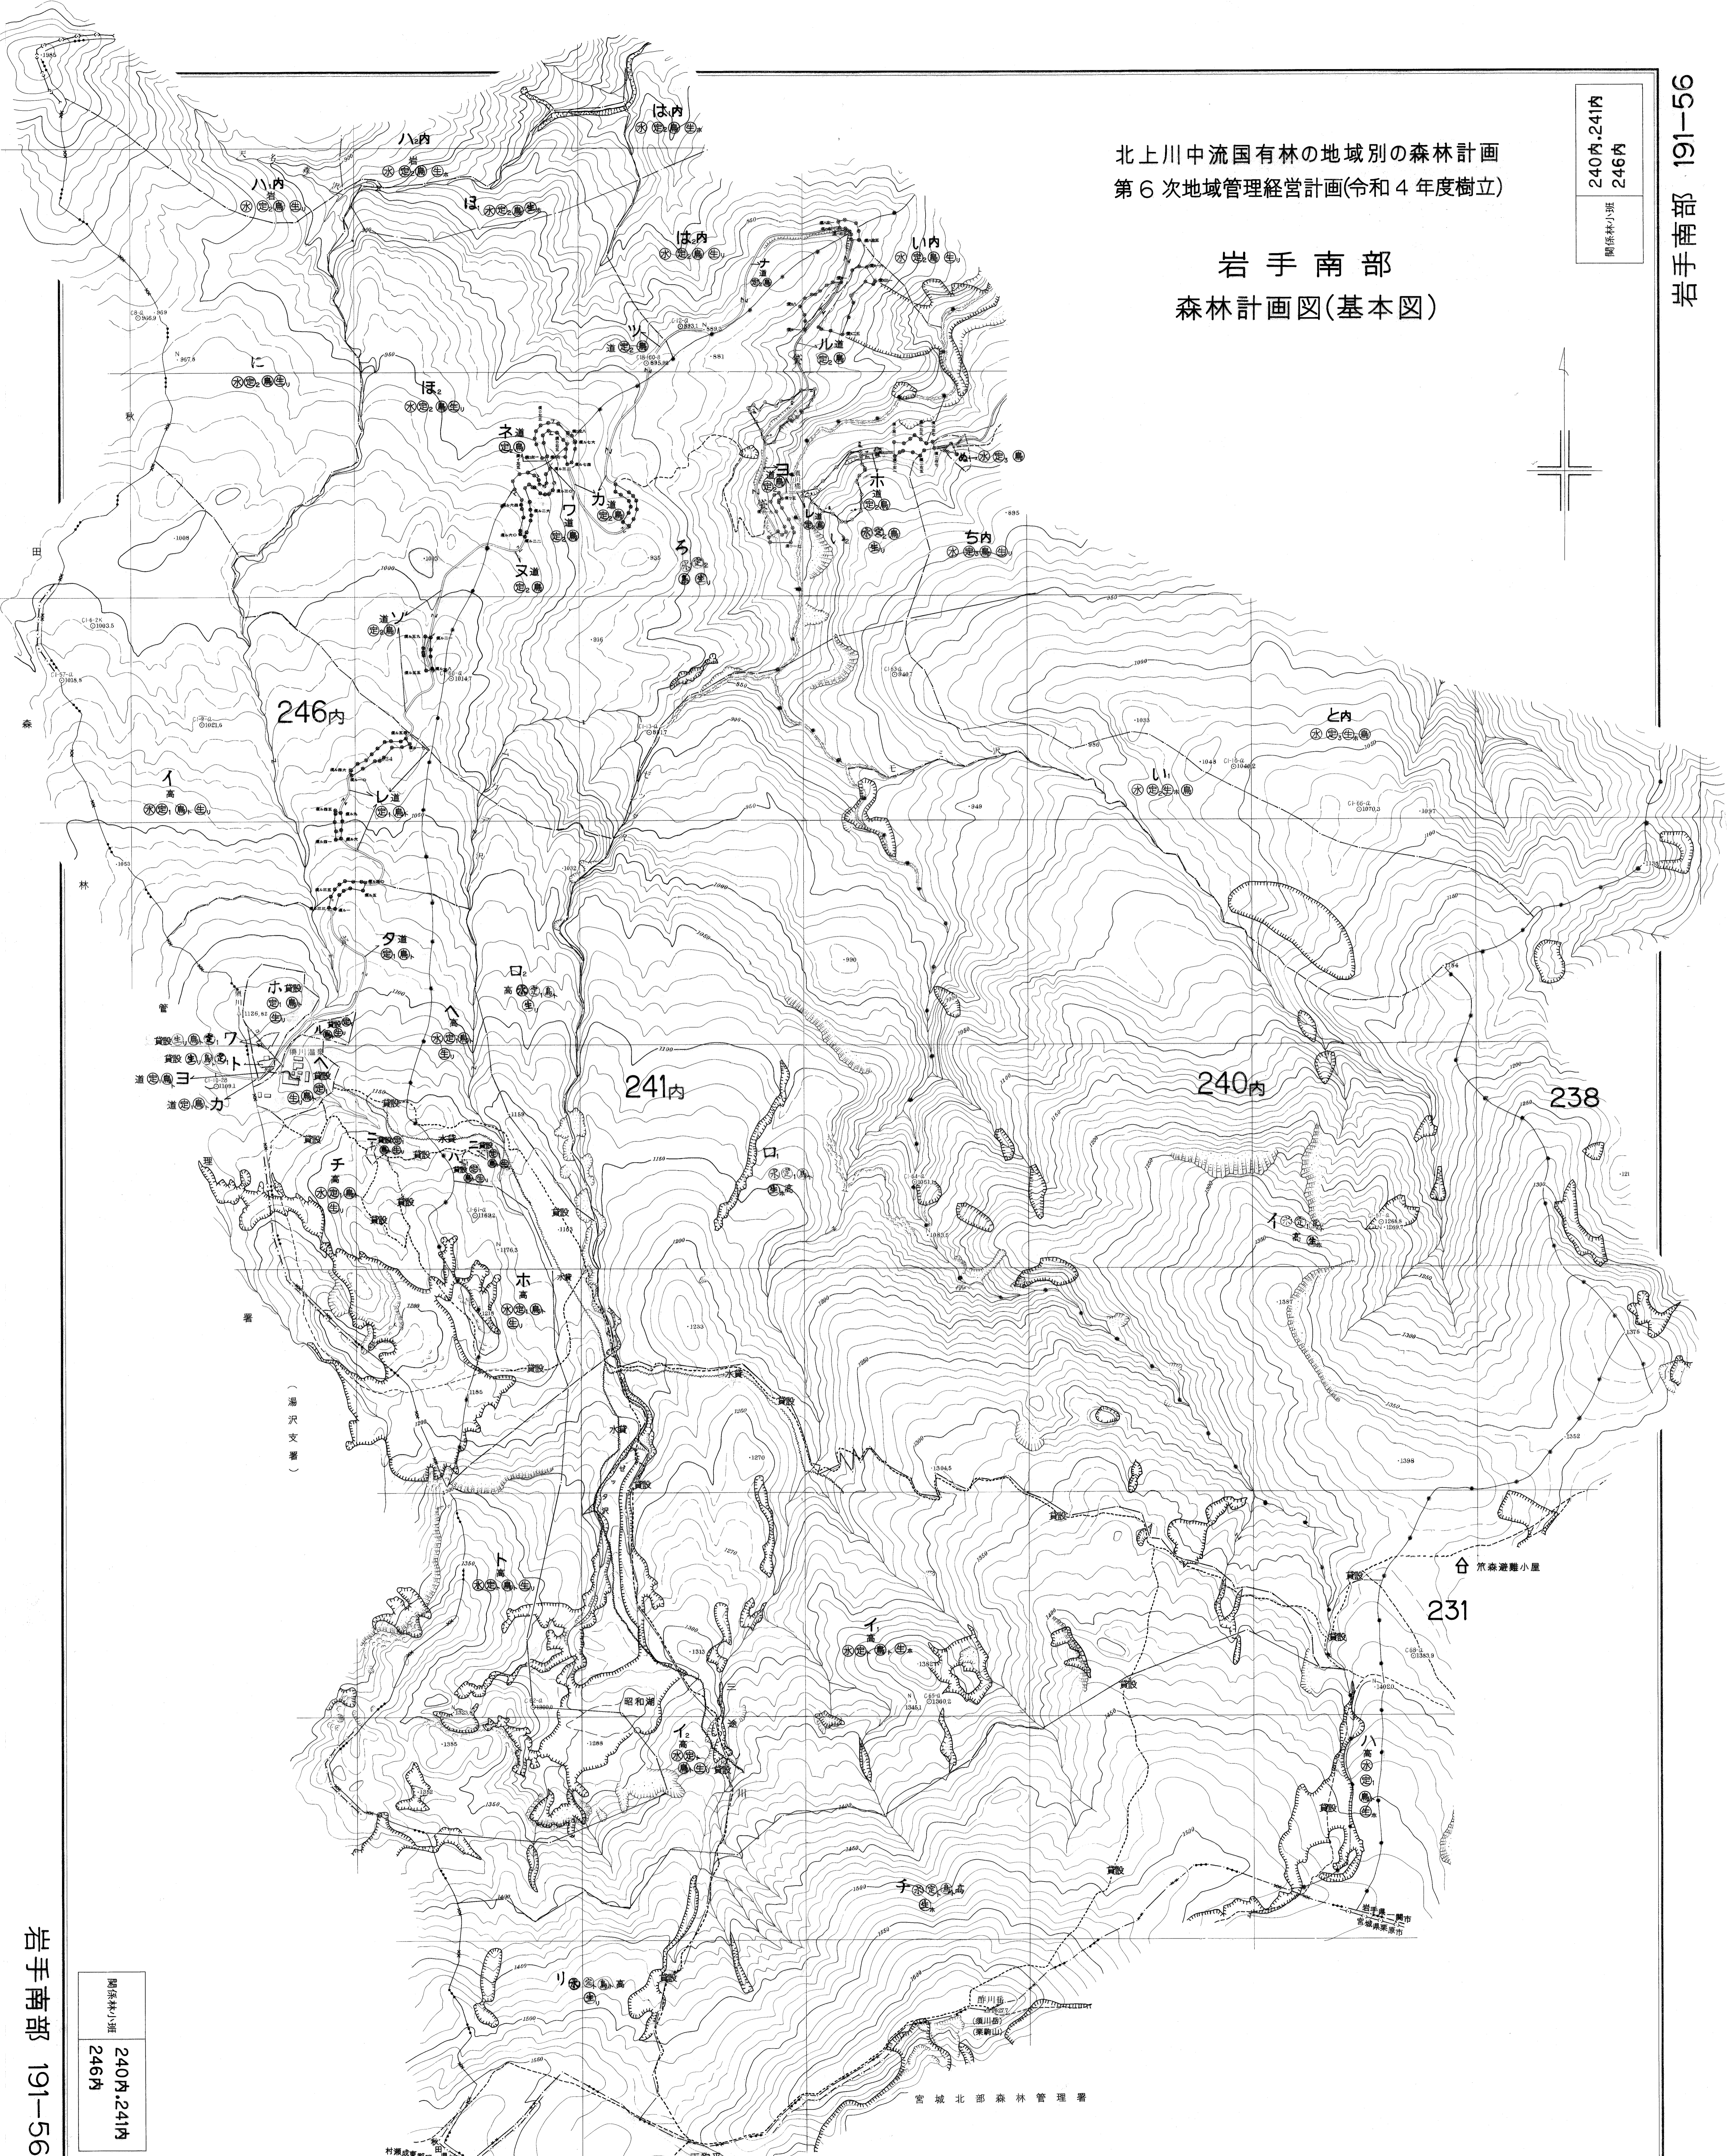

北上川中流国有林の地域別の森林計画
第6次地域管理経営計画(令和4年度樹立)

岩手南部
森林計画図(基本図)

240内、241内
246内

間伐林小班

(湯沢文書)

宮城北部森林管理署

1:5,000

240内、241内
246内

間伐林小班