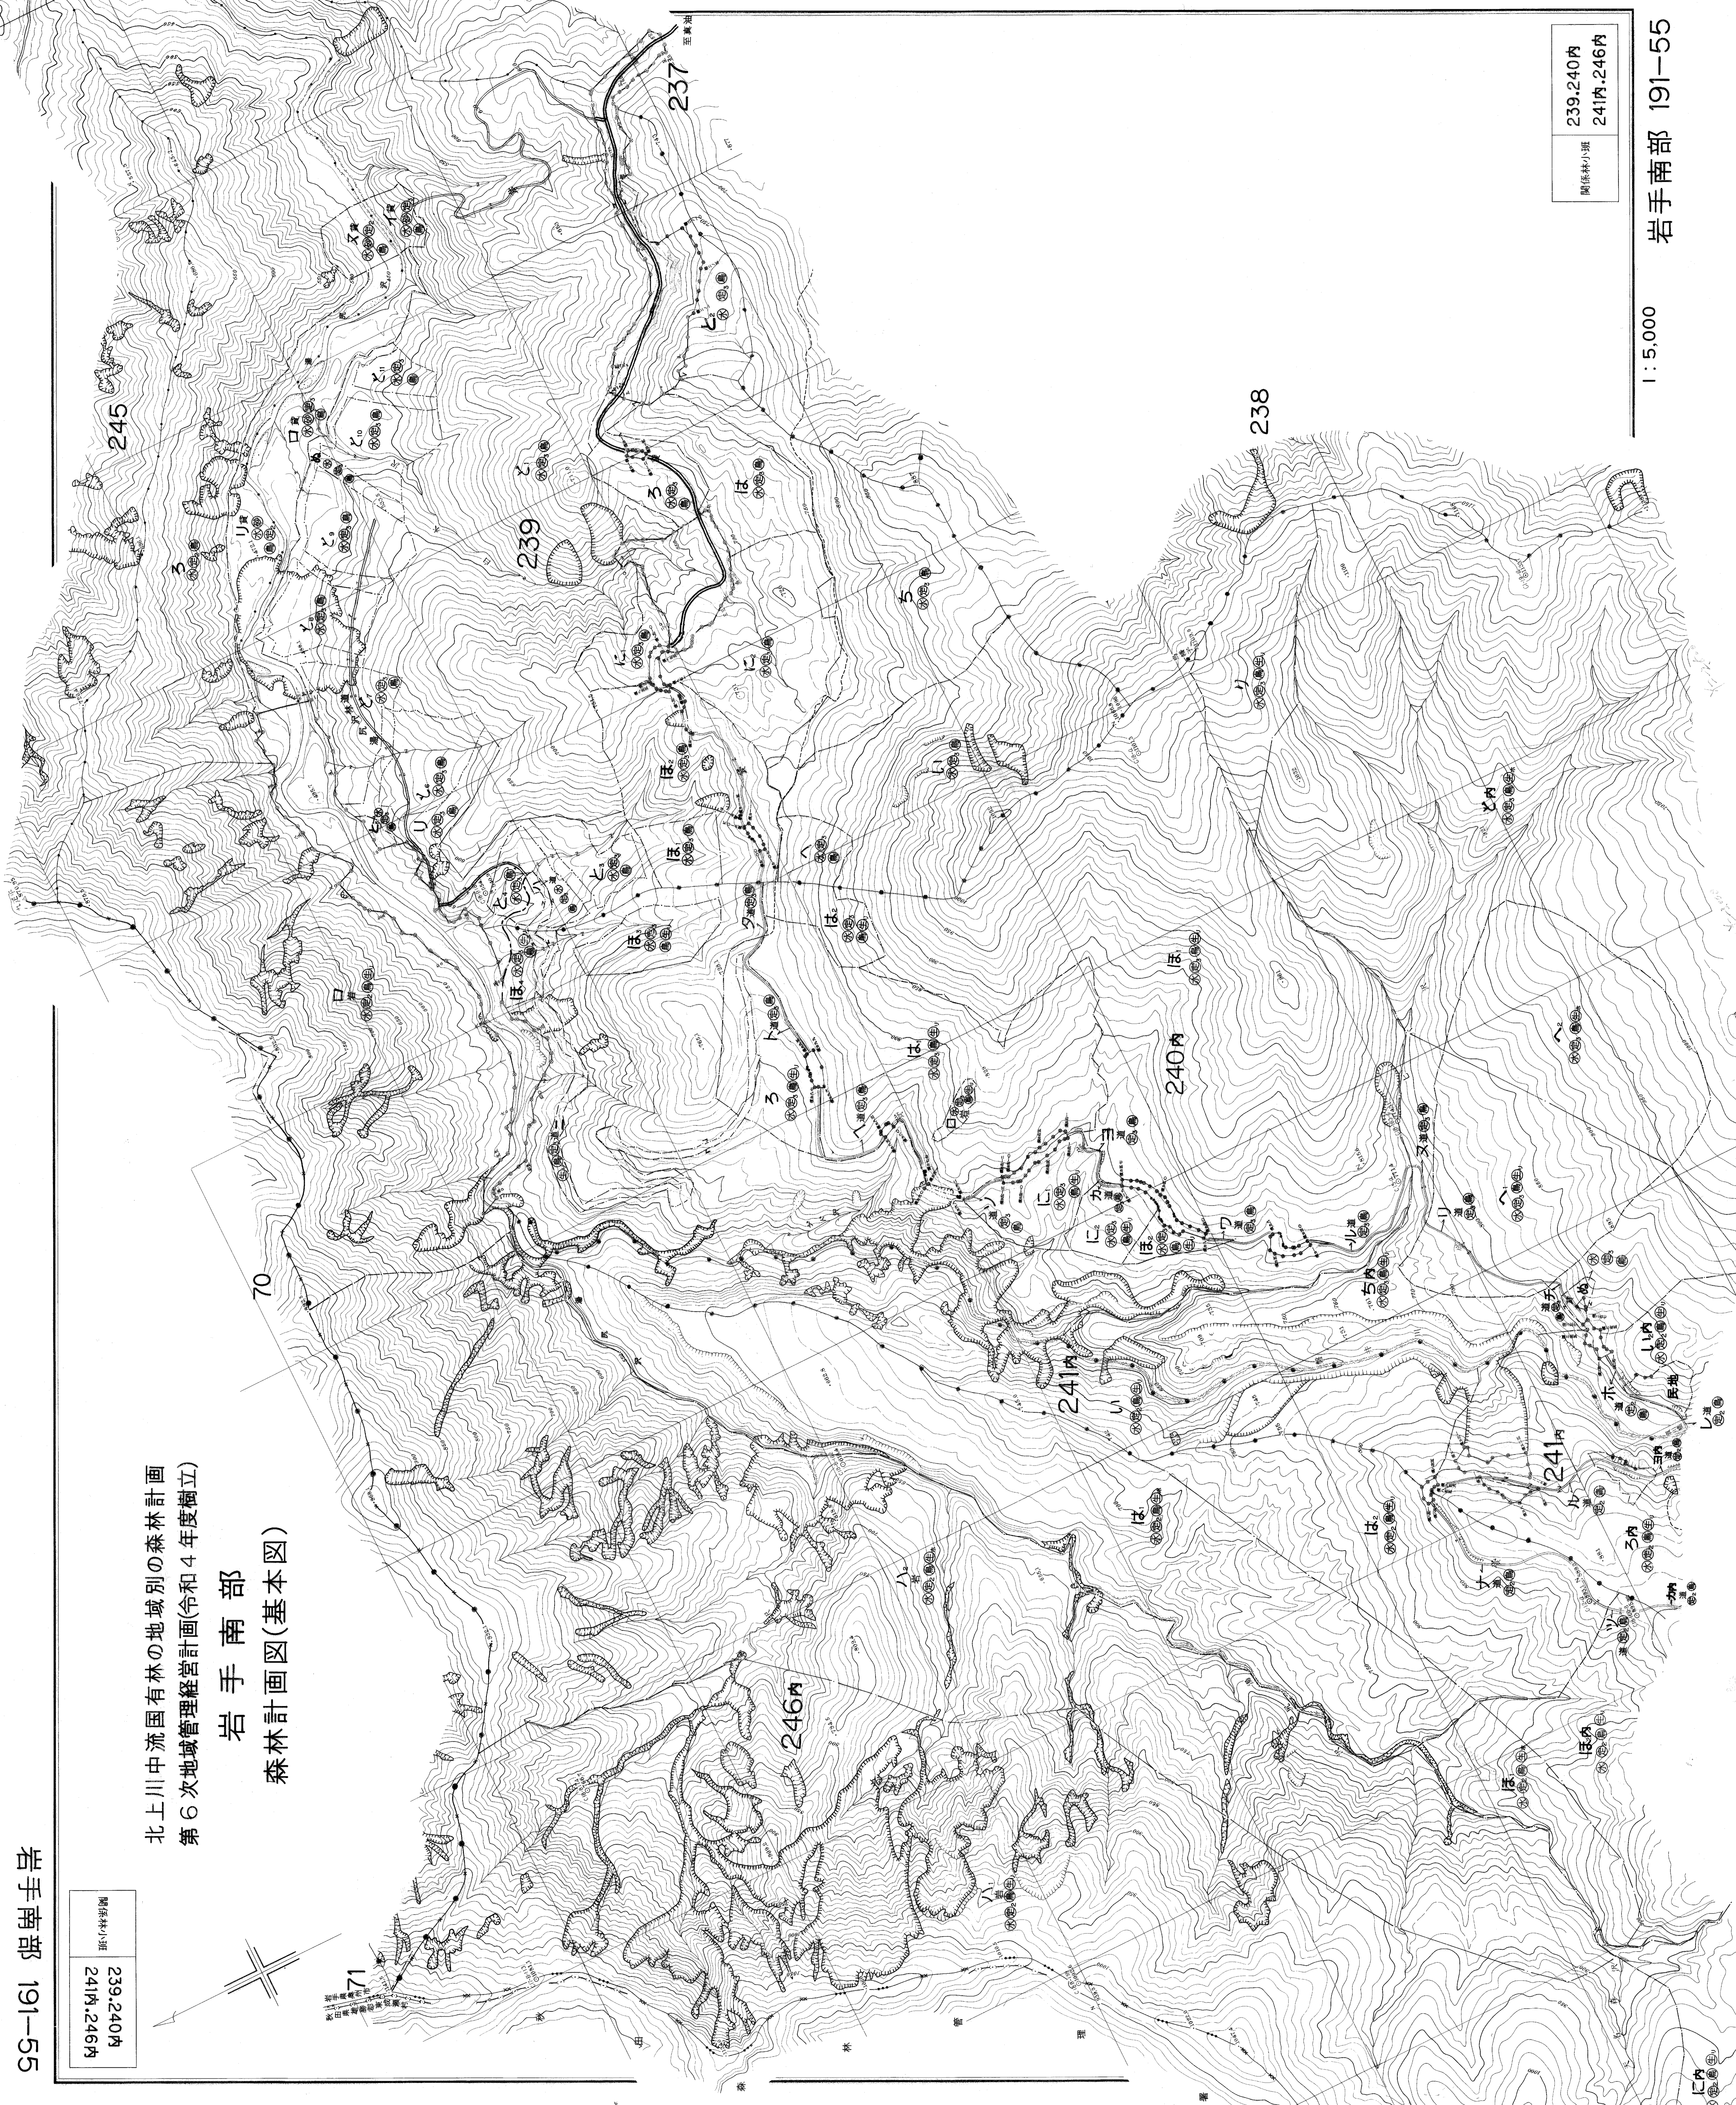

関係林小班  
239.240内  
241内.246内

北上川中流国有林の地域別の森林計画  
第6次地域管理経営計画(令和4年度樹立)

岩手南部  
森林計画図(基本図)

関係林小班  
239.240内  
241内.246内

1:5,000

(関係林小班)