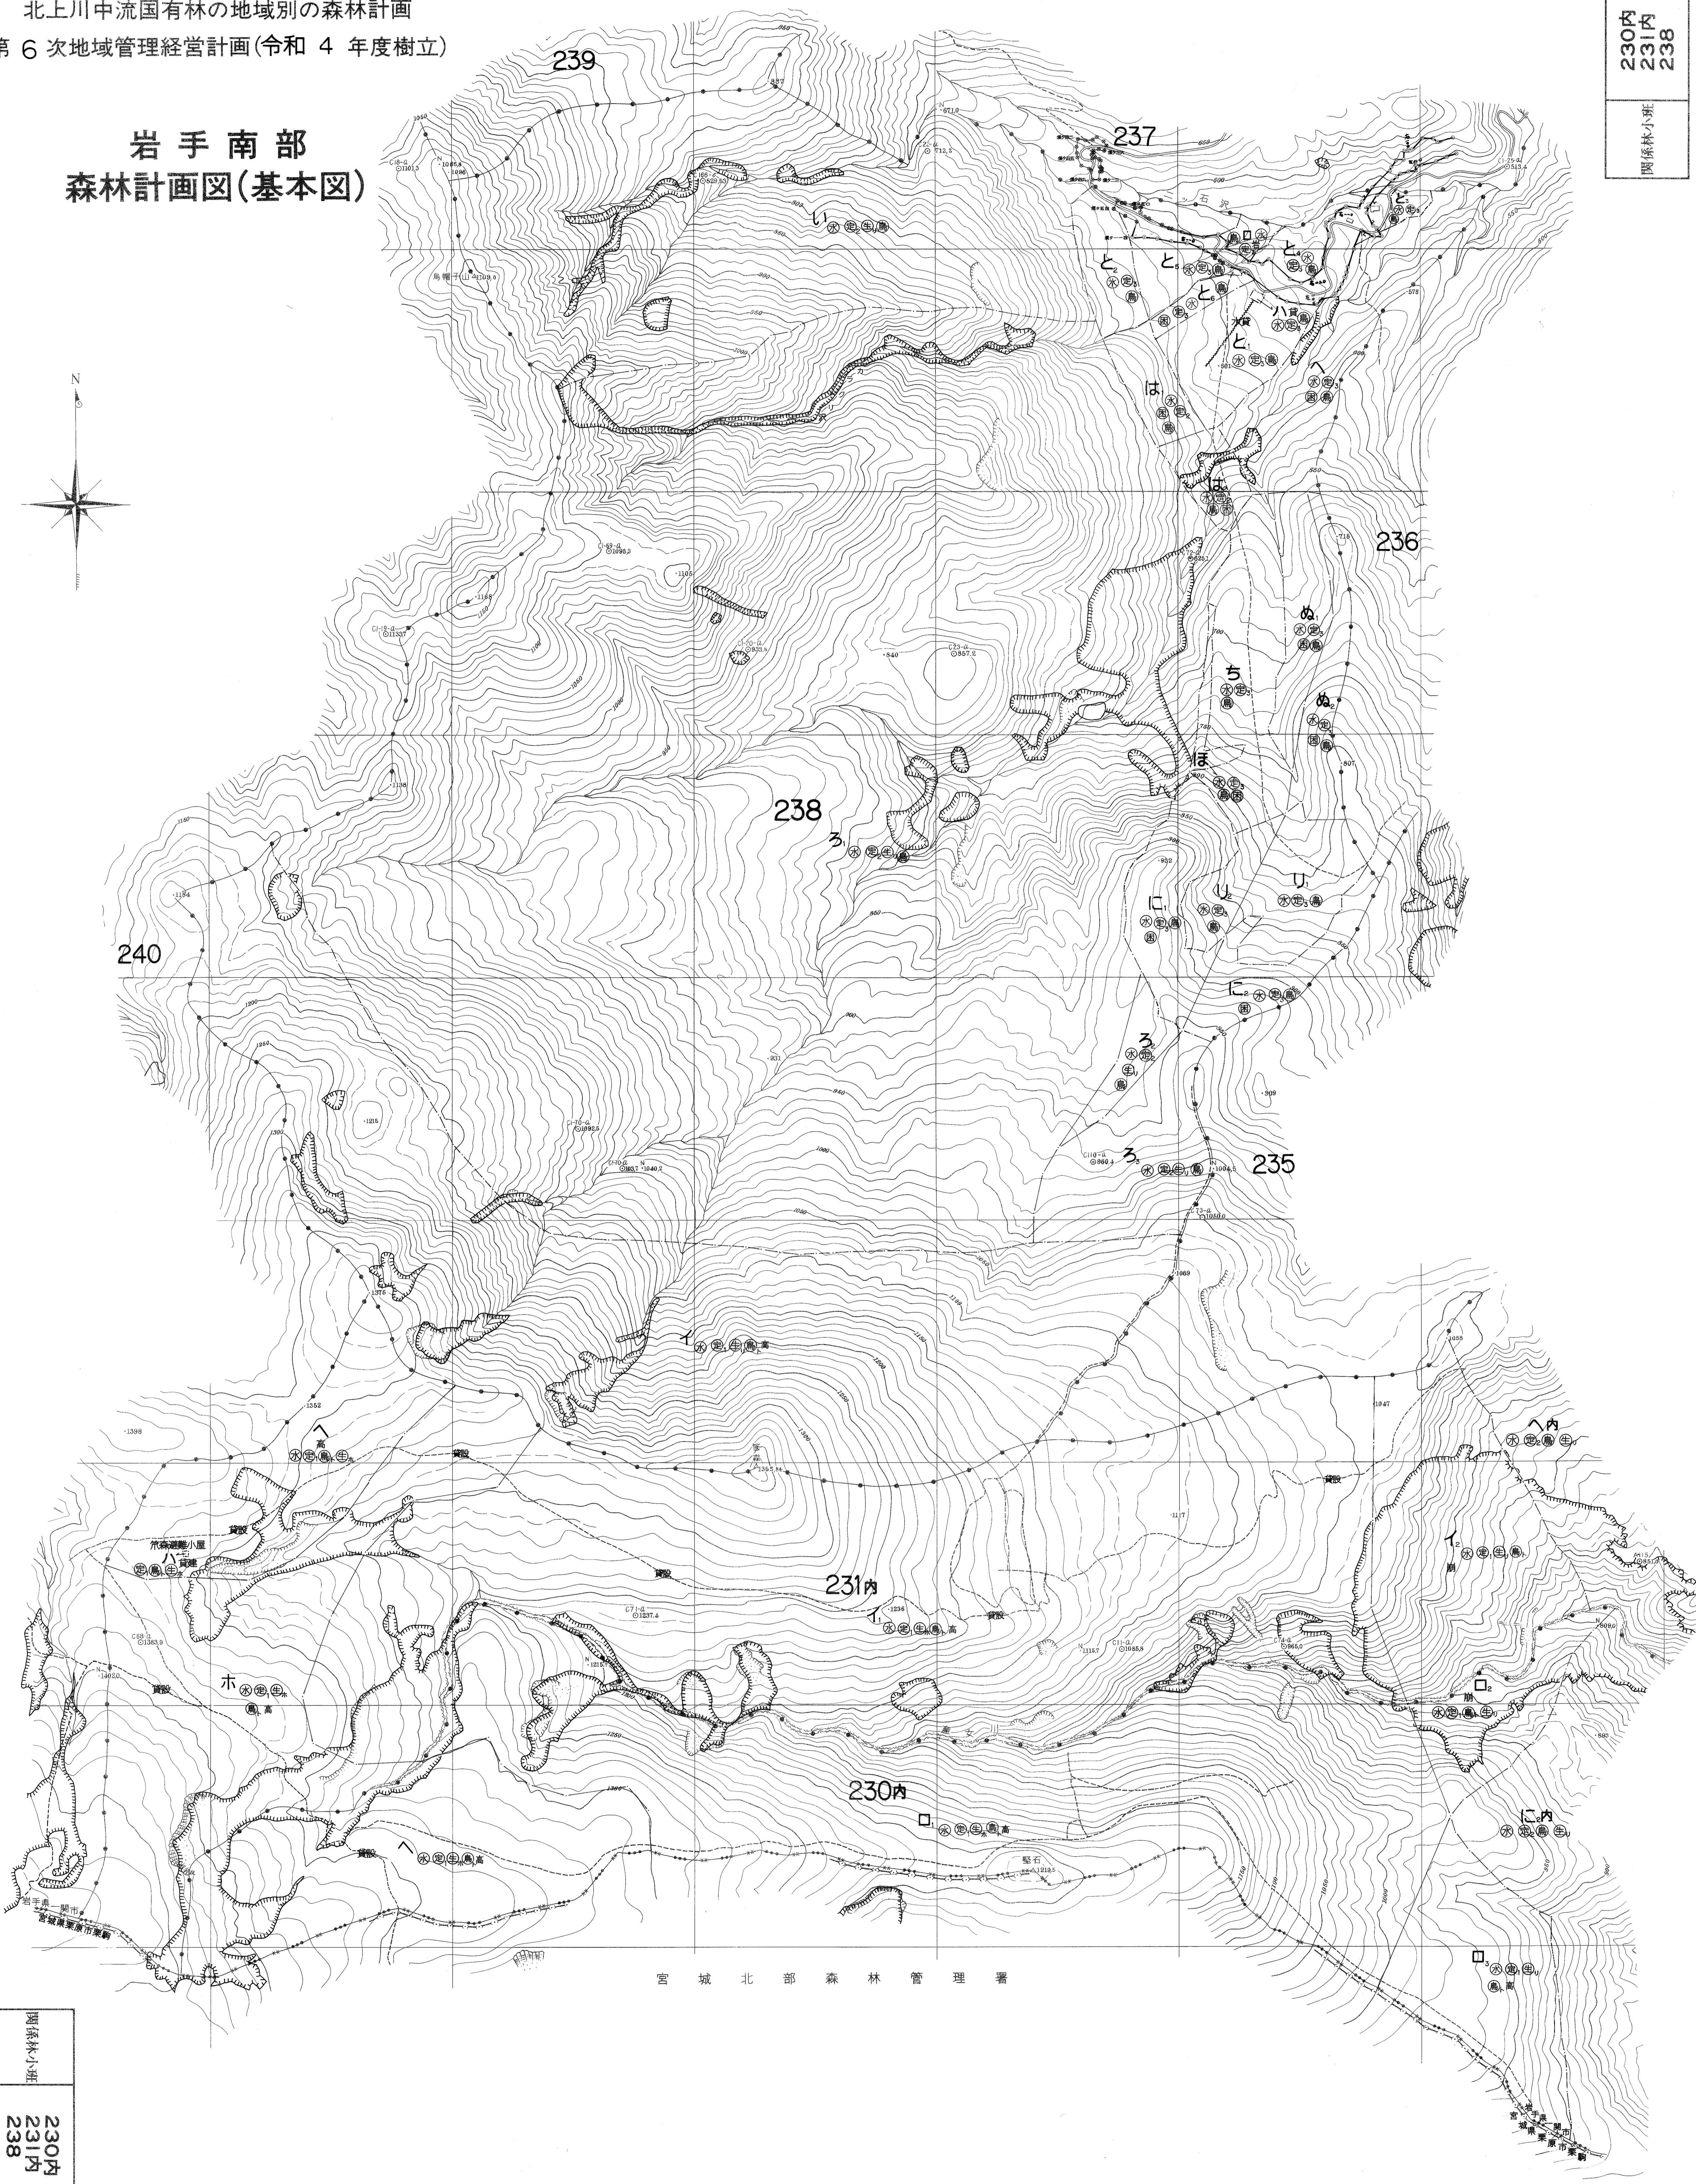

岩手南部 森林計画図(基本図)

230内
231内
238

230内
231内
238