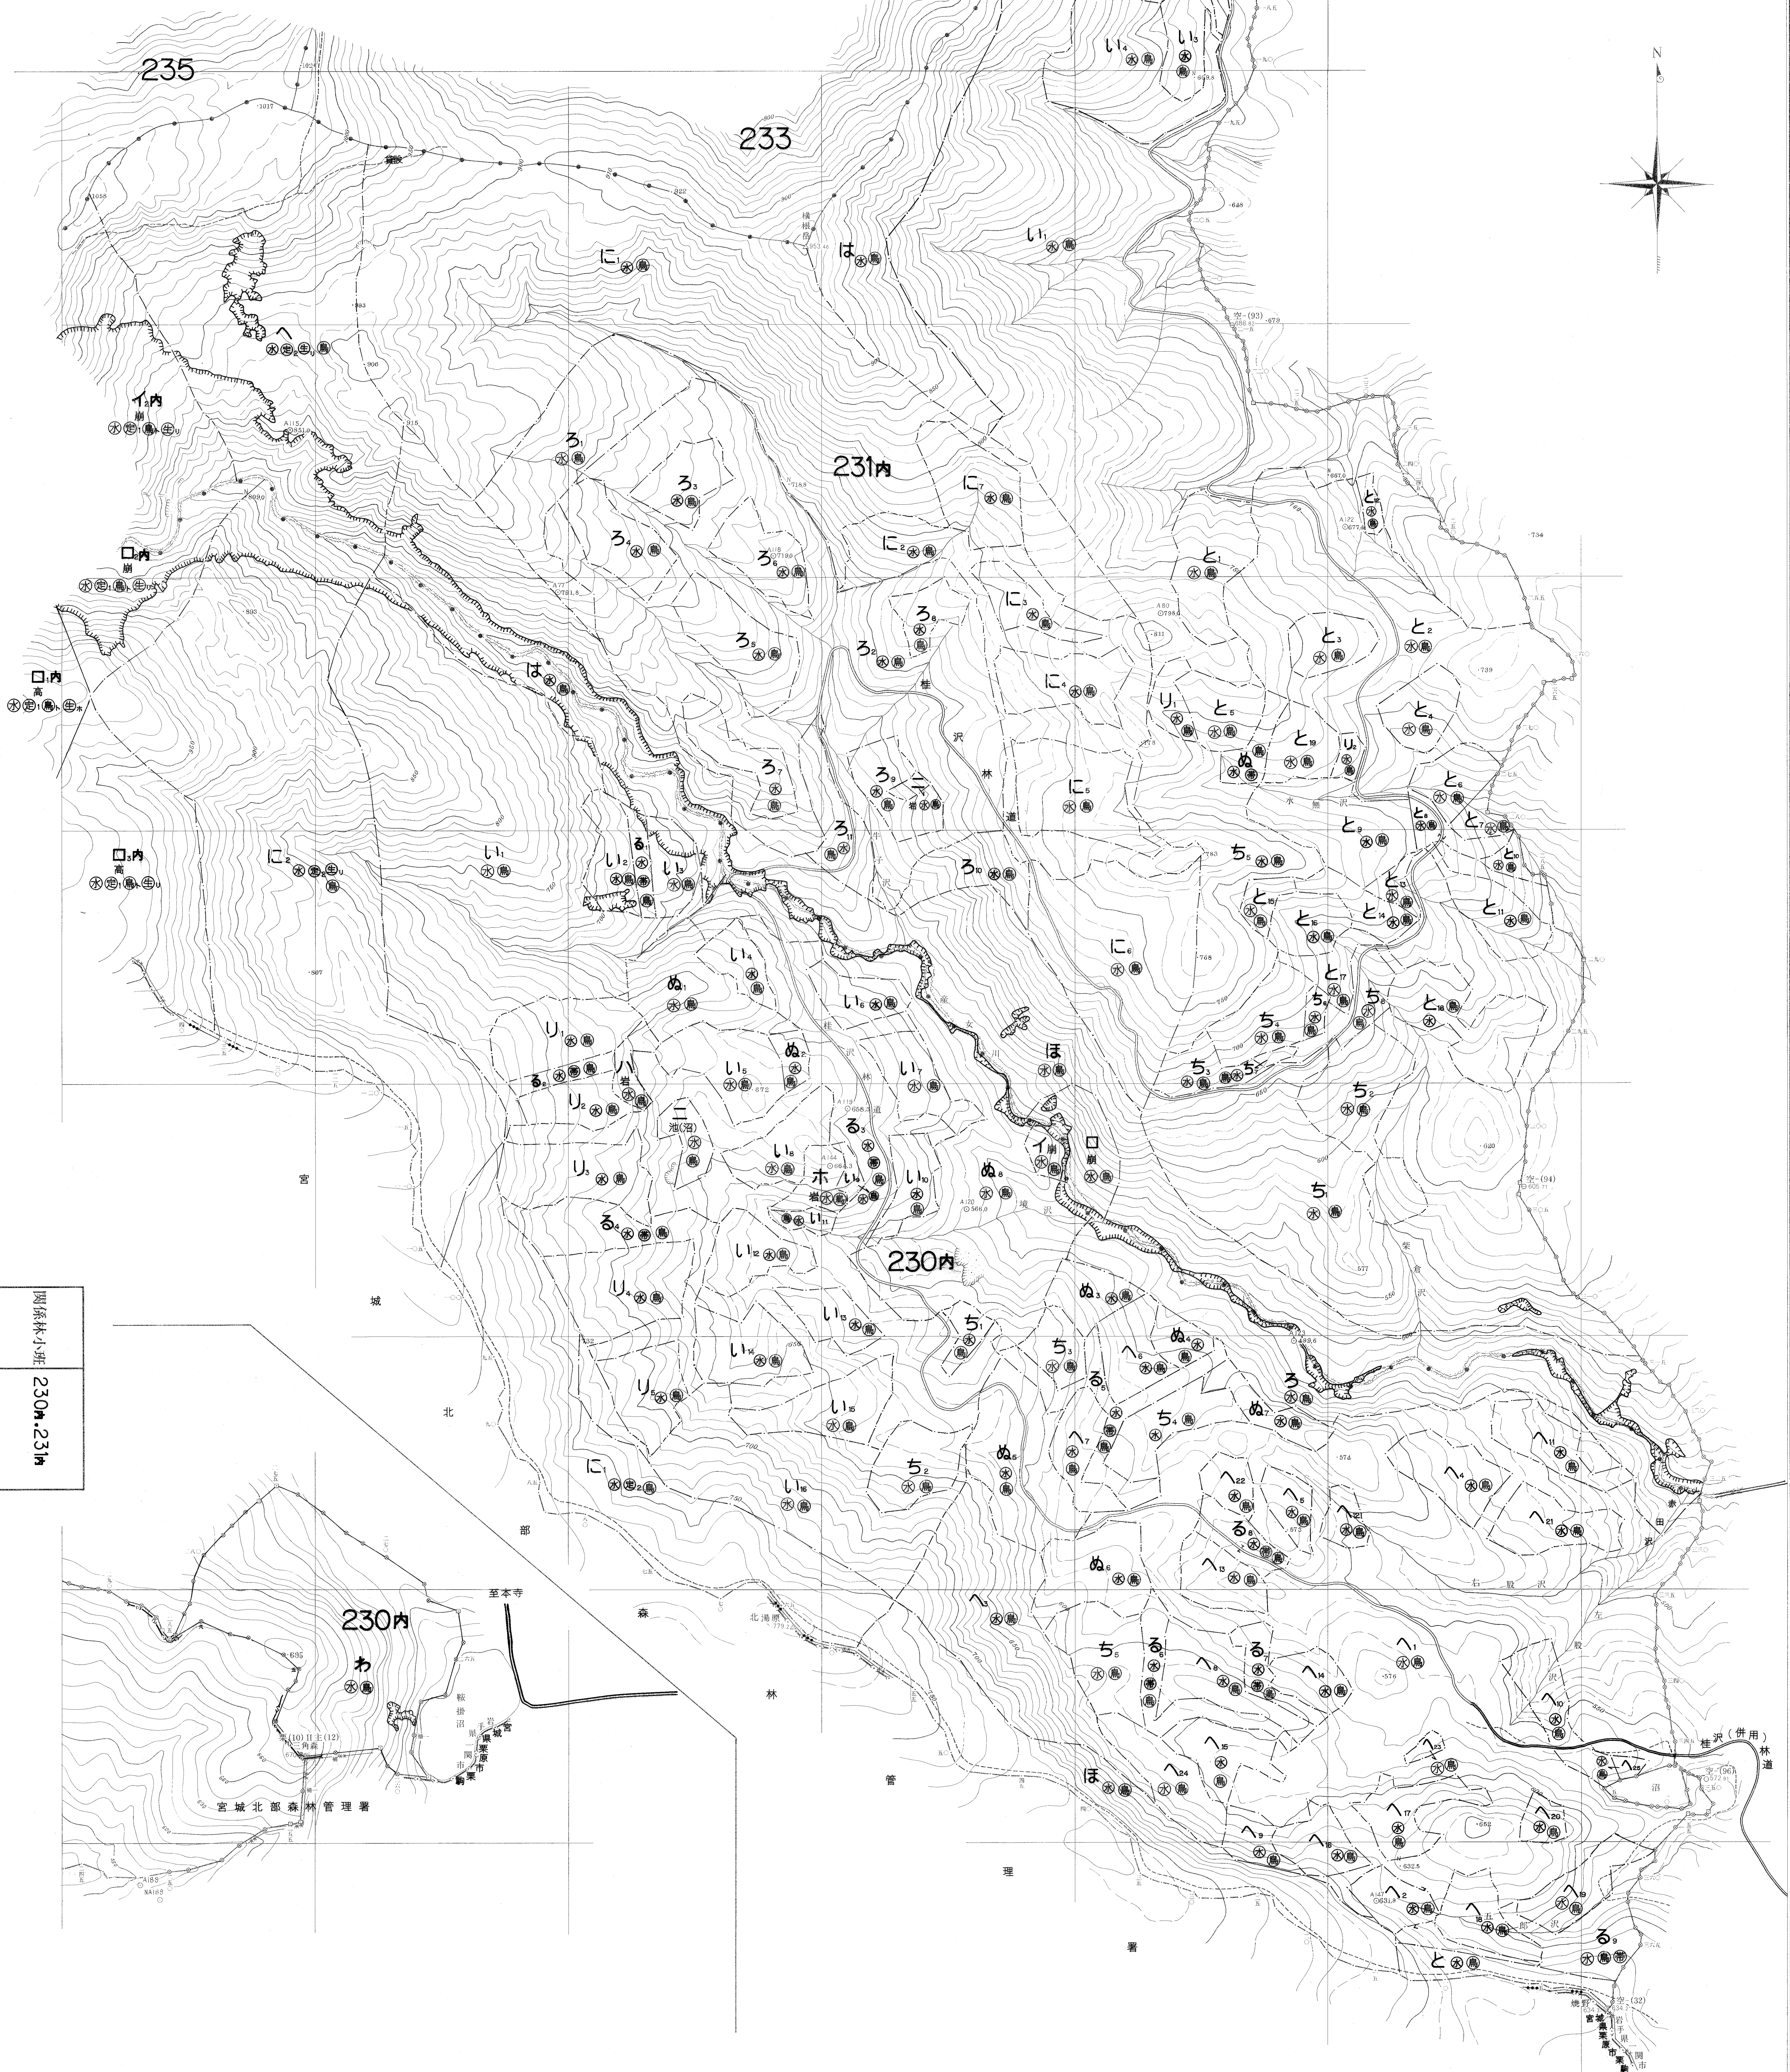

北上川中流国有林の地域別の森林計画
第6次地域管理経営計画(令和4年度樹立)

岩手南部 森林計画図(基本図)

関係林小班 230内・231内

関係林小班 230内・231内

1 : 5,000