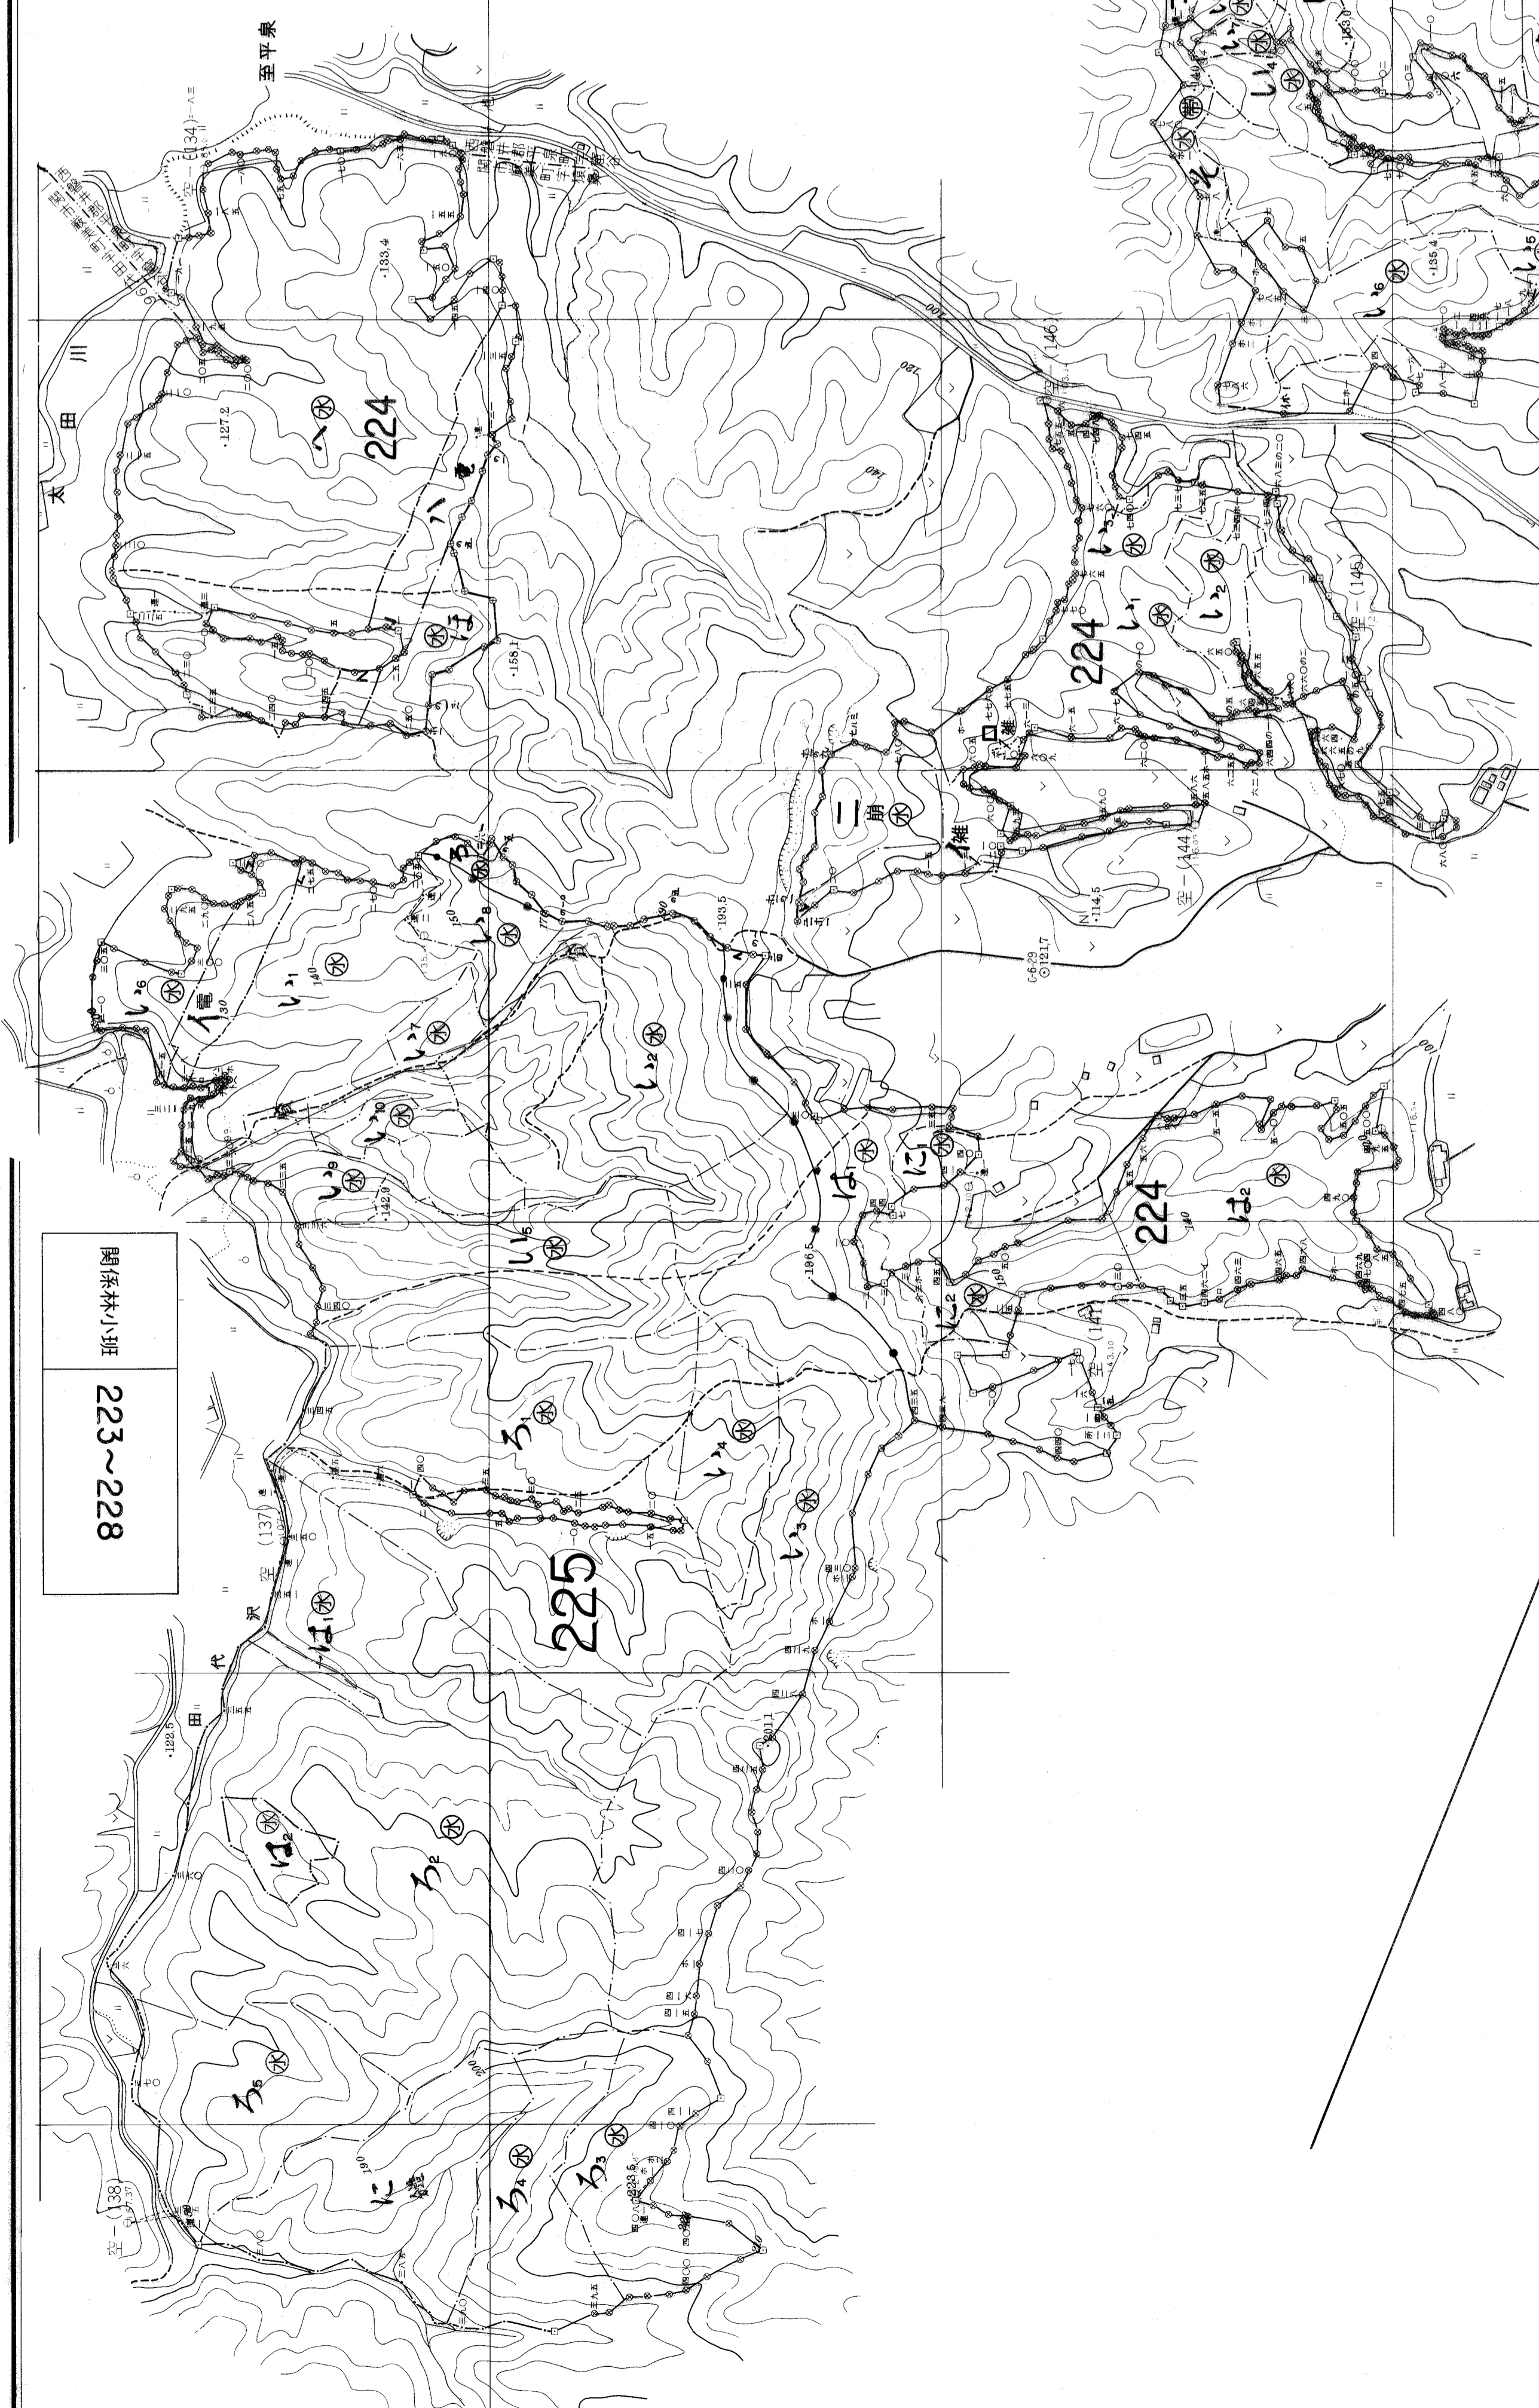

北上川中流域国有林の地域別の森林計画  
第6次地域管理経営計画(令和4年度樹立)

岩手南部  
森林計画図(基本図)

1:5,000