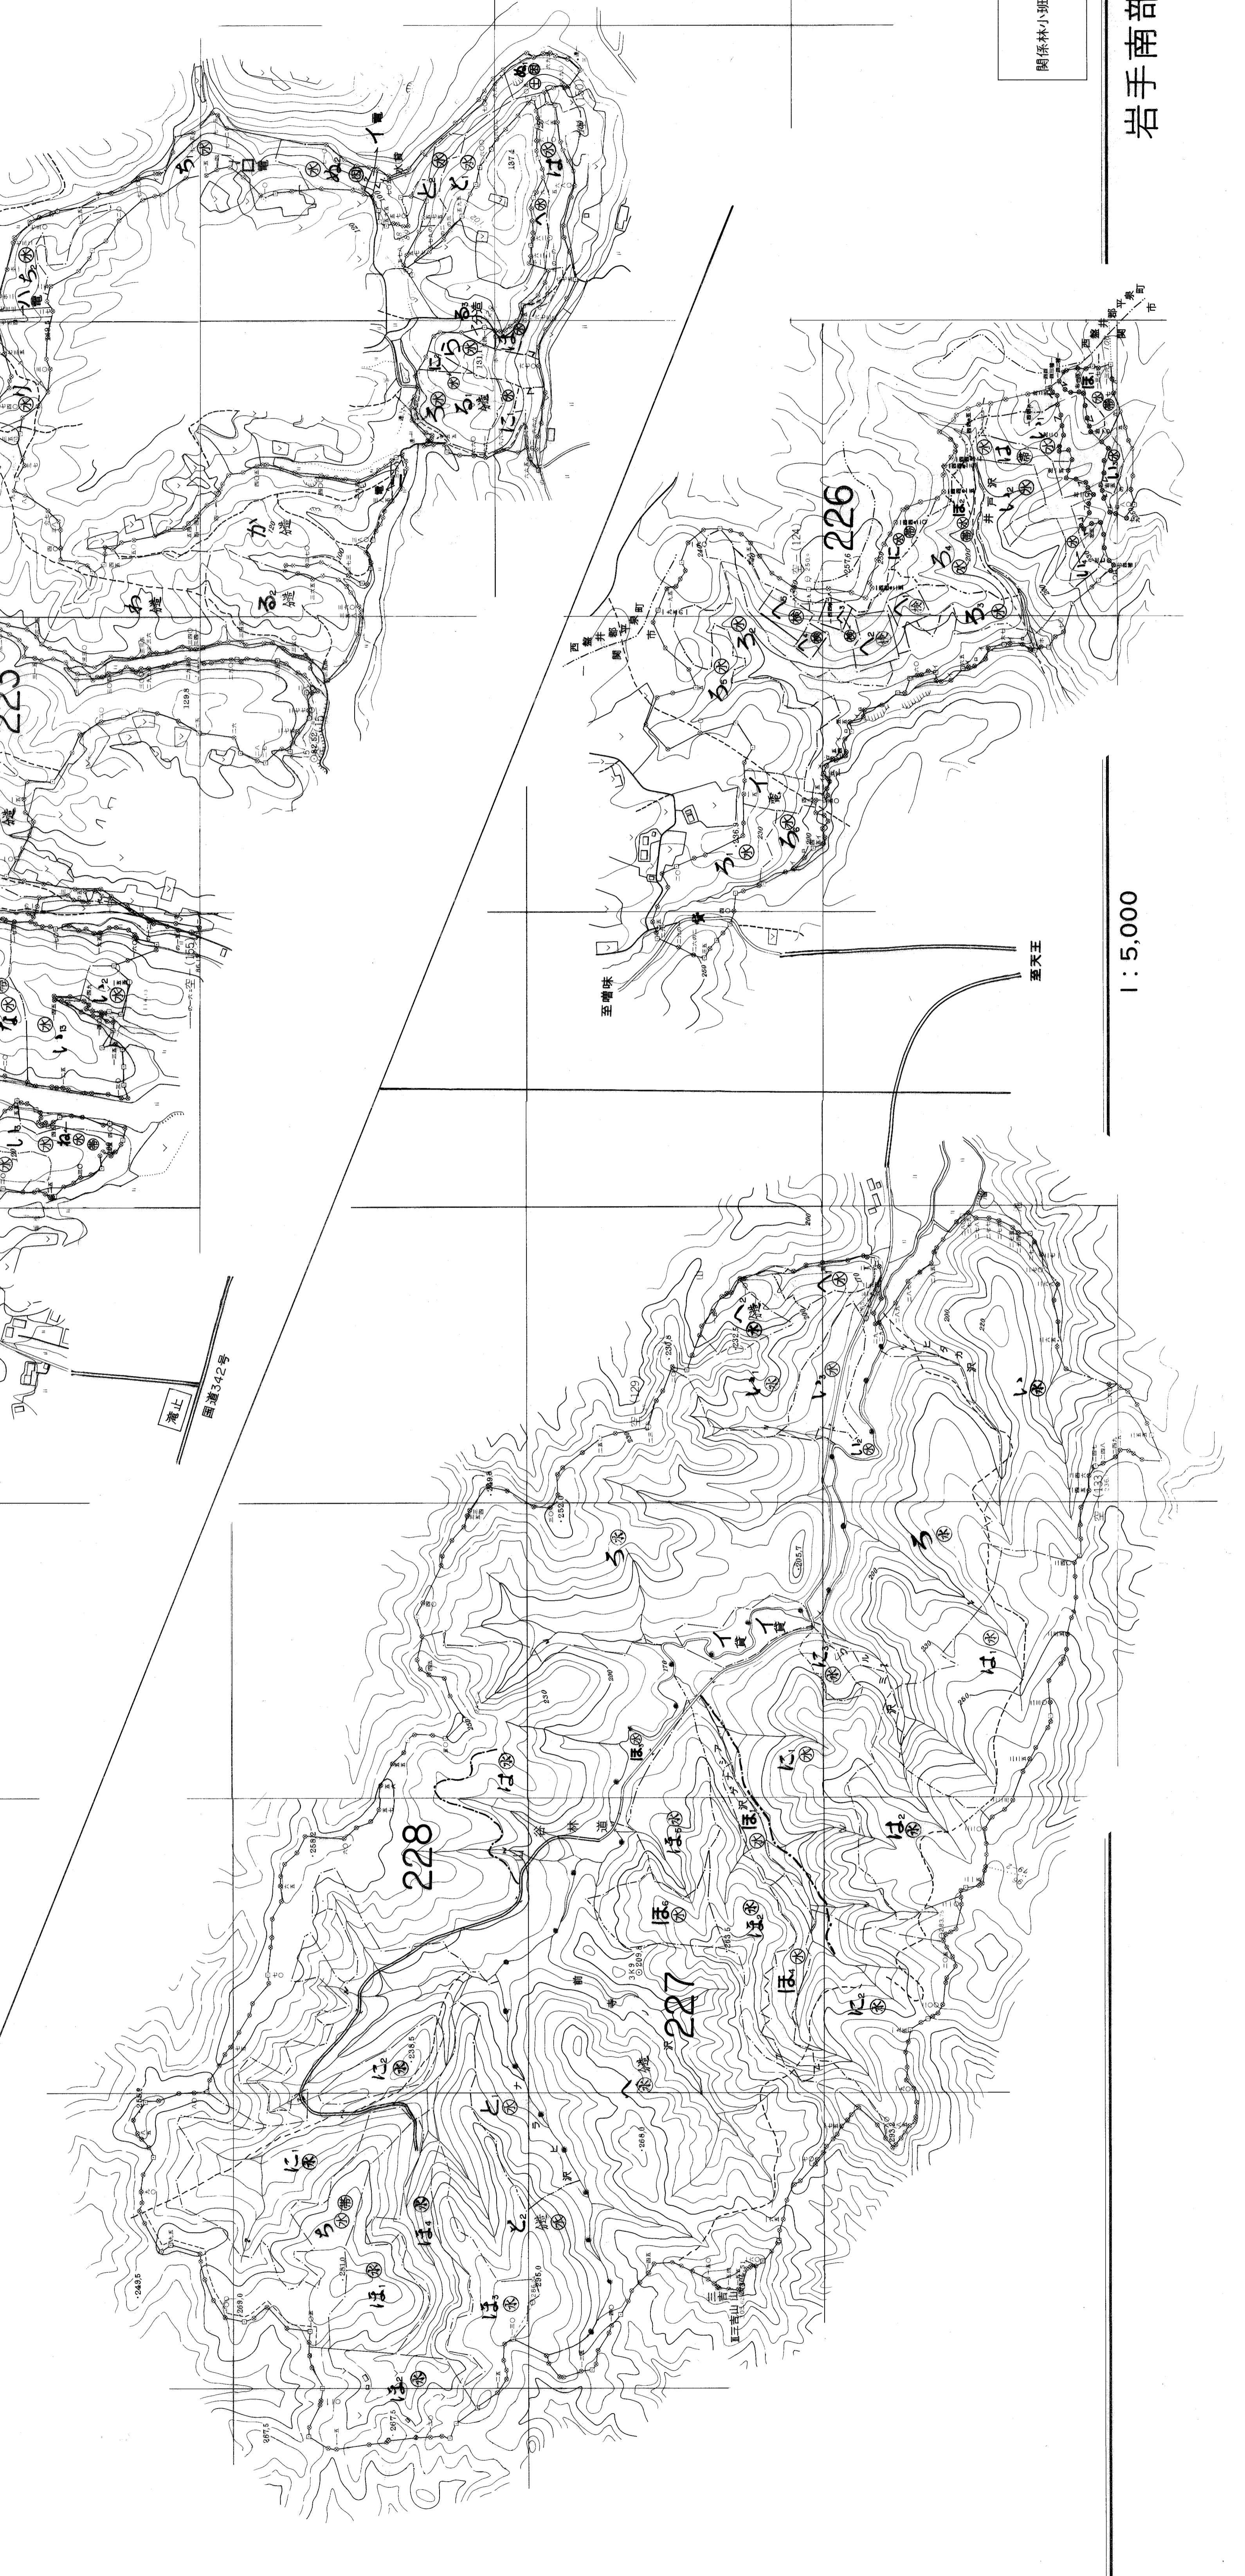

北上川中流域国有林の地域別の森林計画  
第6次地域管理経営計画(令和4年度樹立)

岩手南部  
森林計画図(基本図)

1:5,000