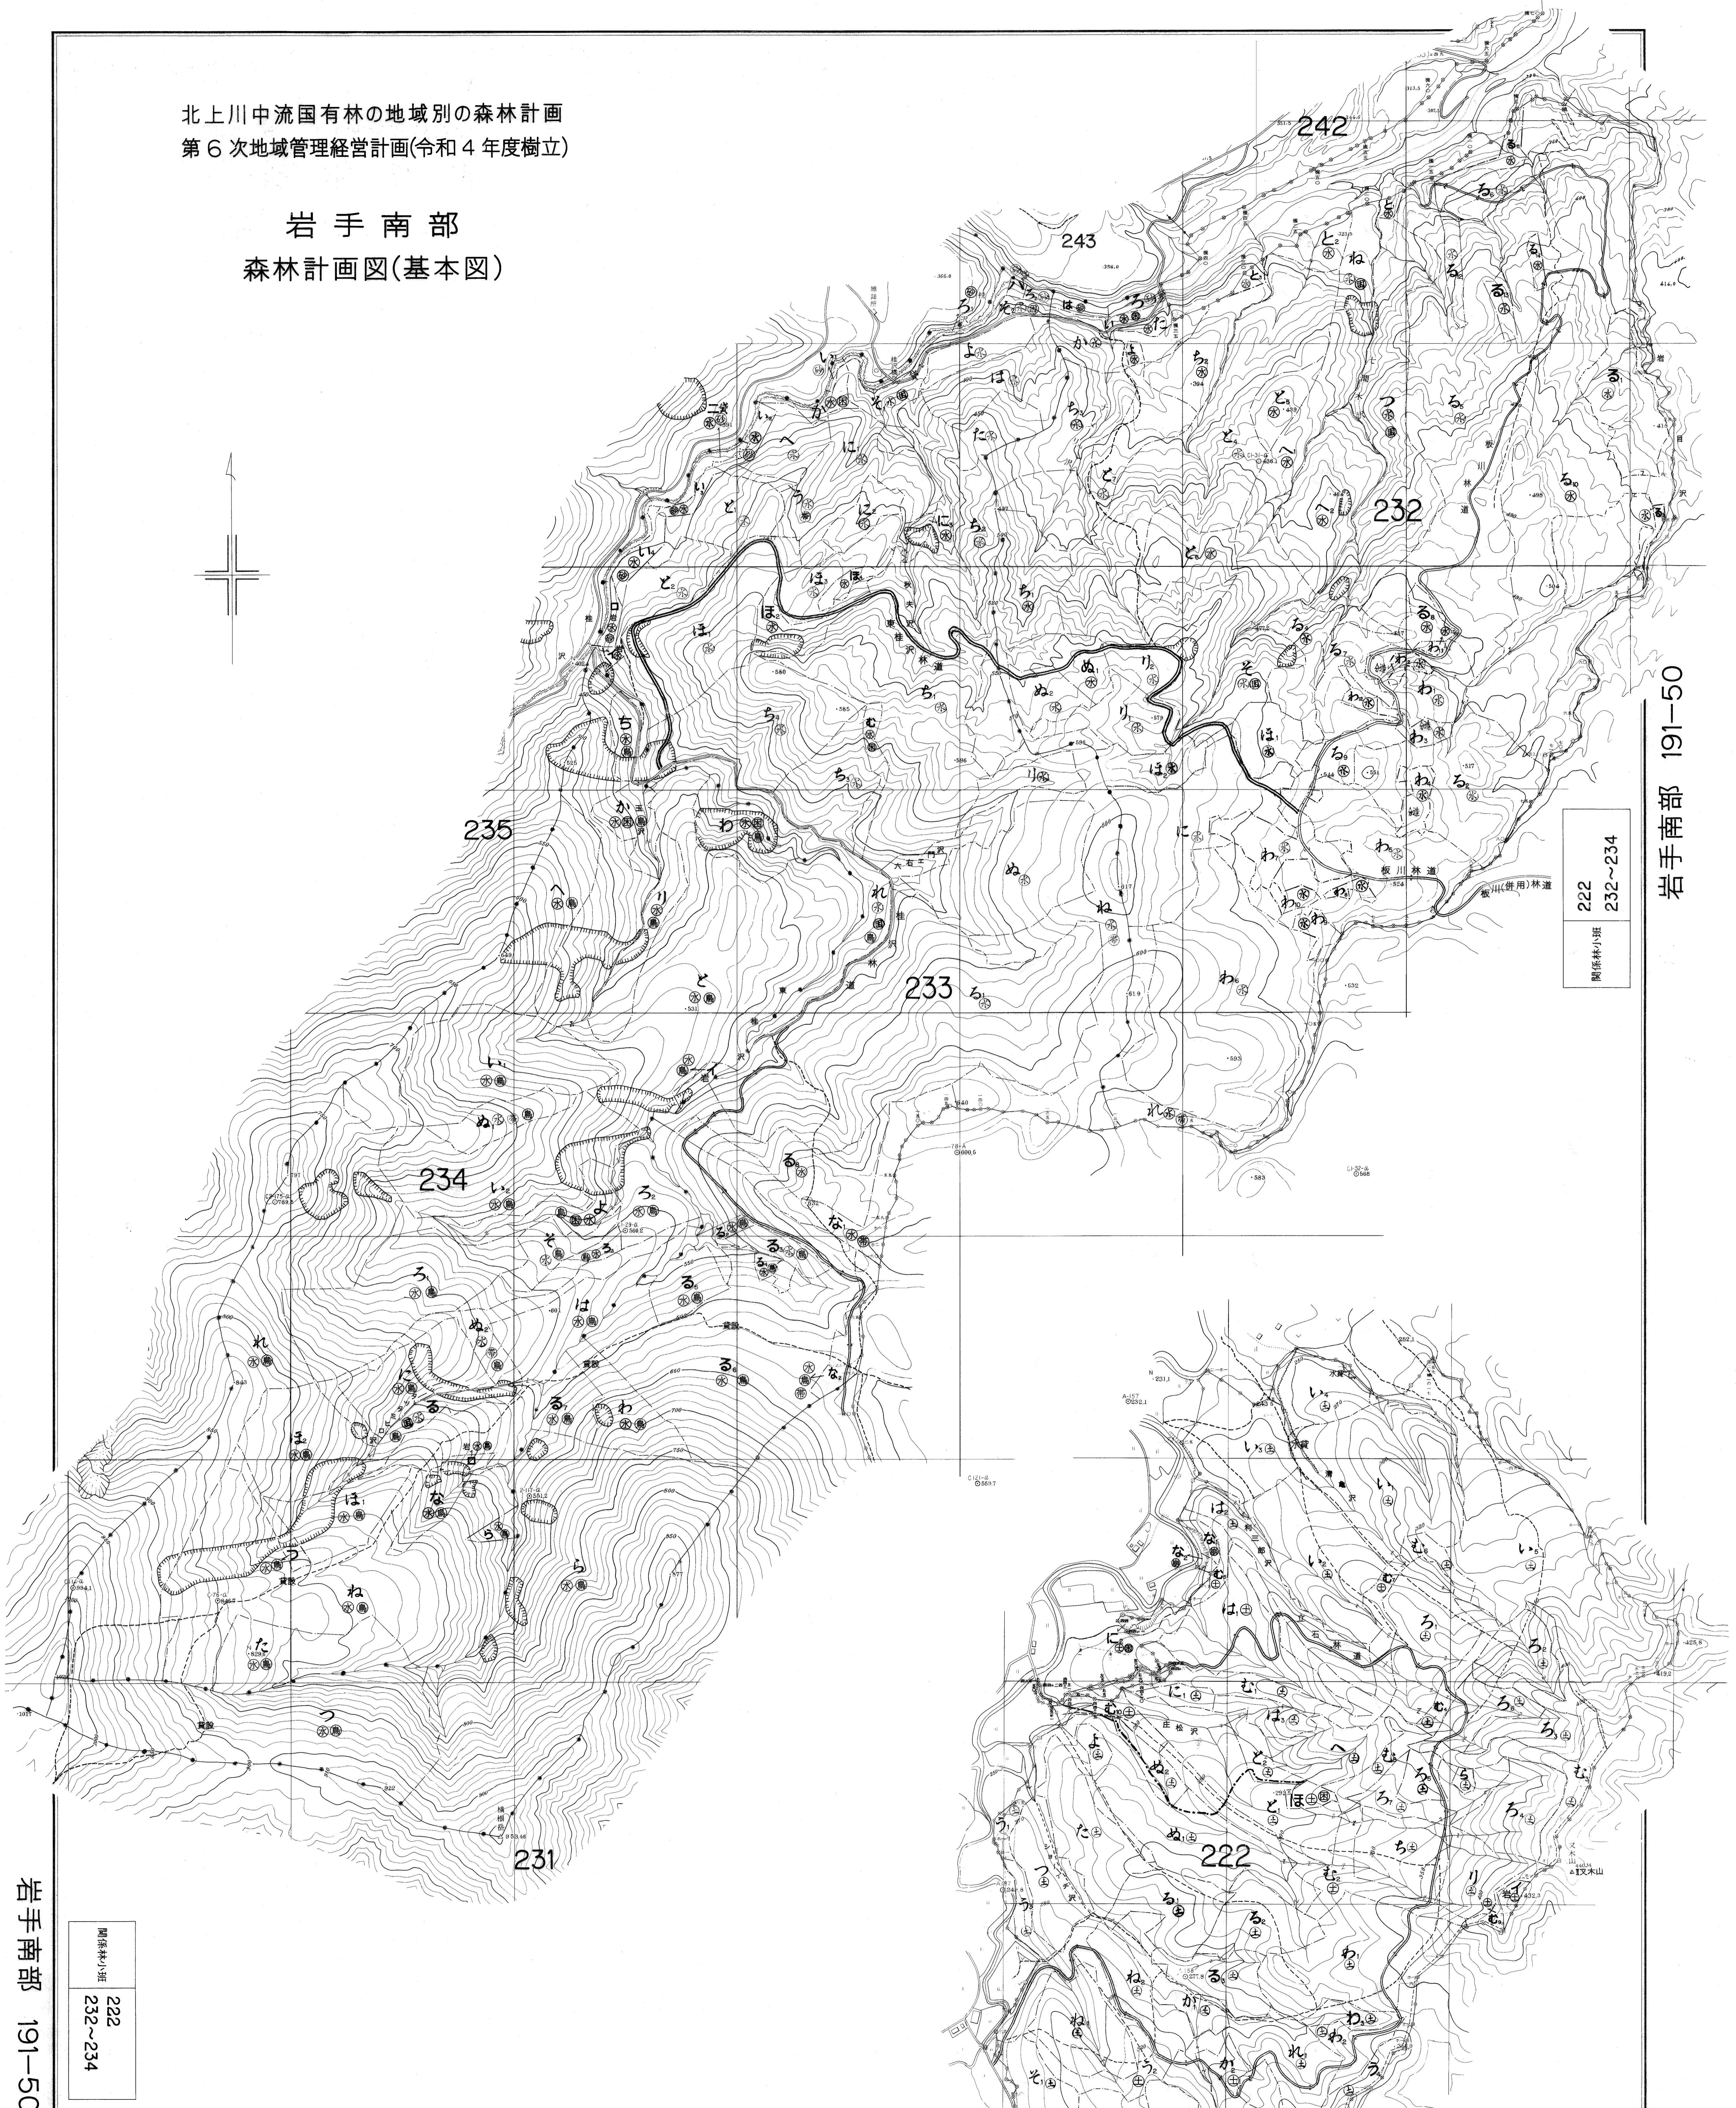

岩手南部  
森林計画図(基本図)

222  
232~234  
間接林小班

岩手南部 191-50

岩手南部 191-50

222  
232~234  
間接林小班