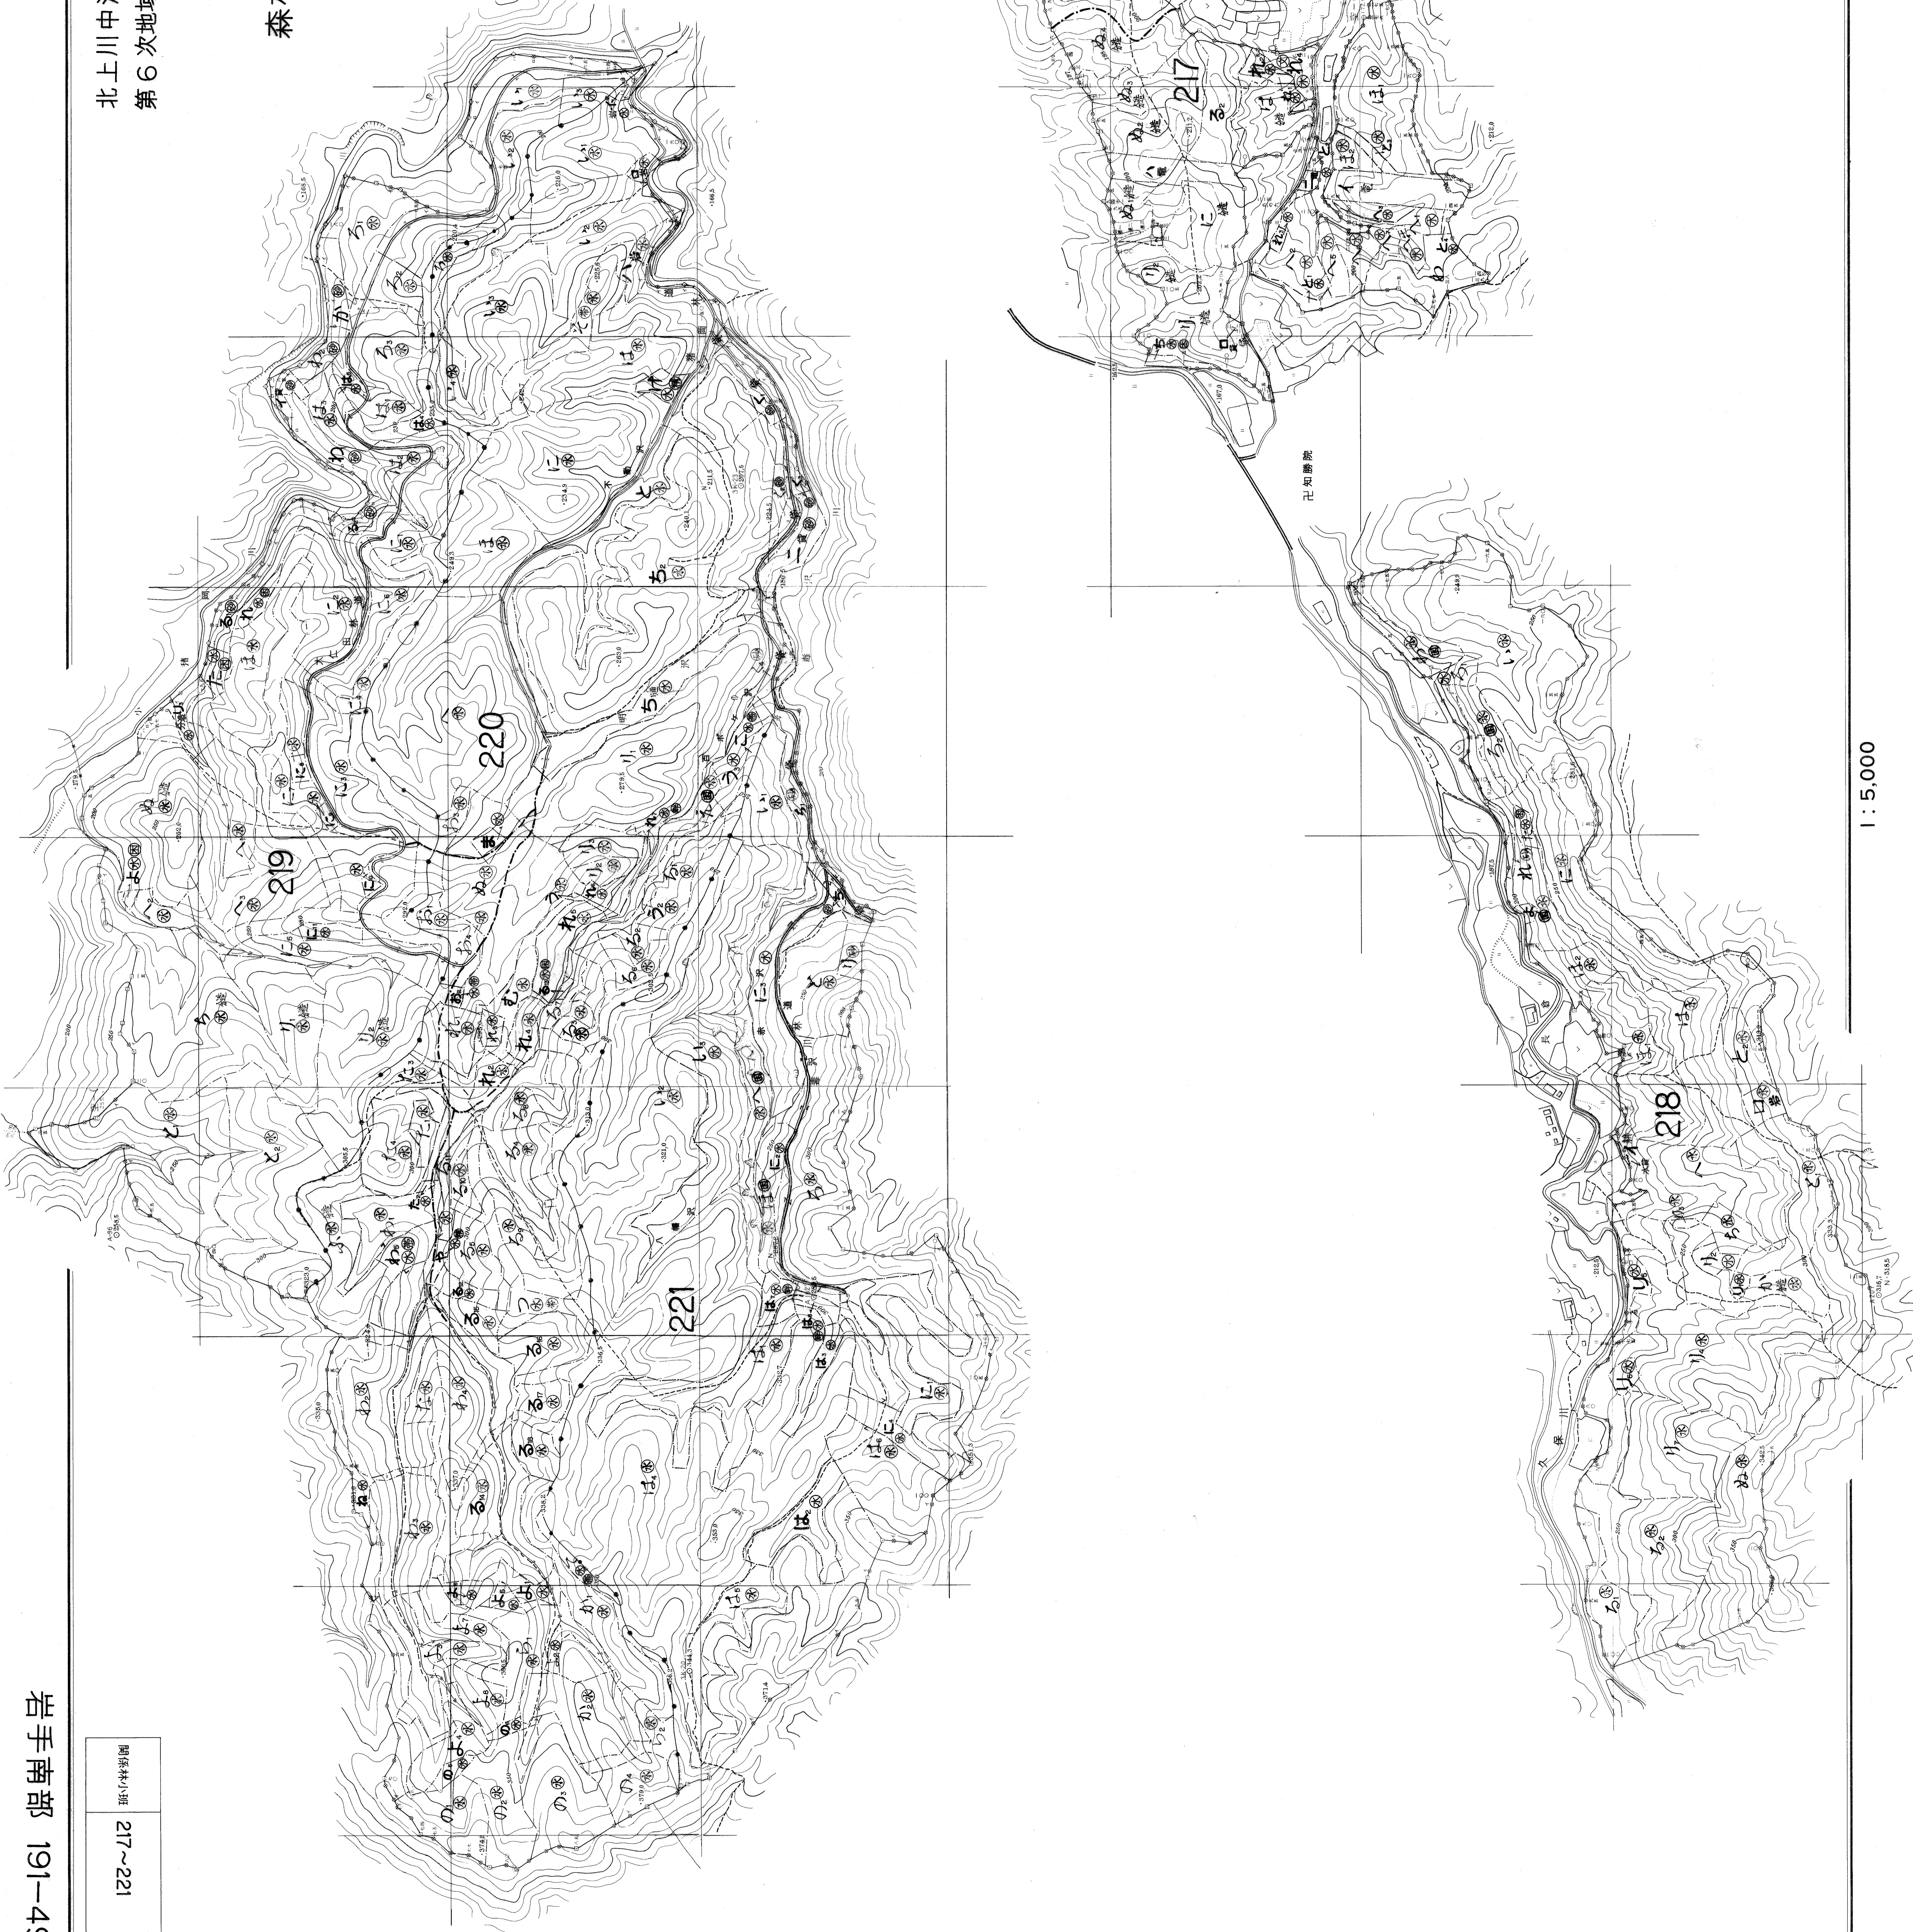

岩手南部  
森林計画図(基本図)

開採林小班 217~221

開採林小班 217~221

1 : 5,000