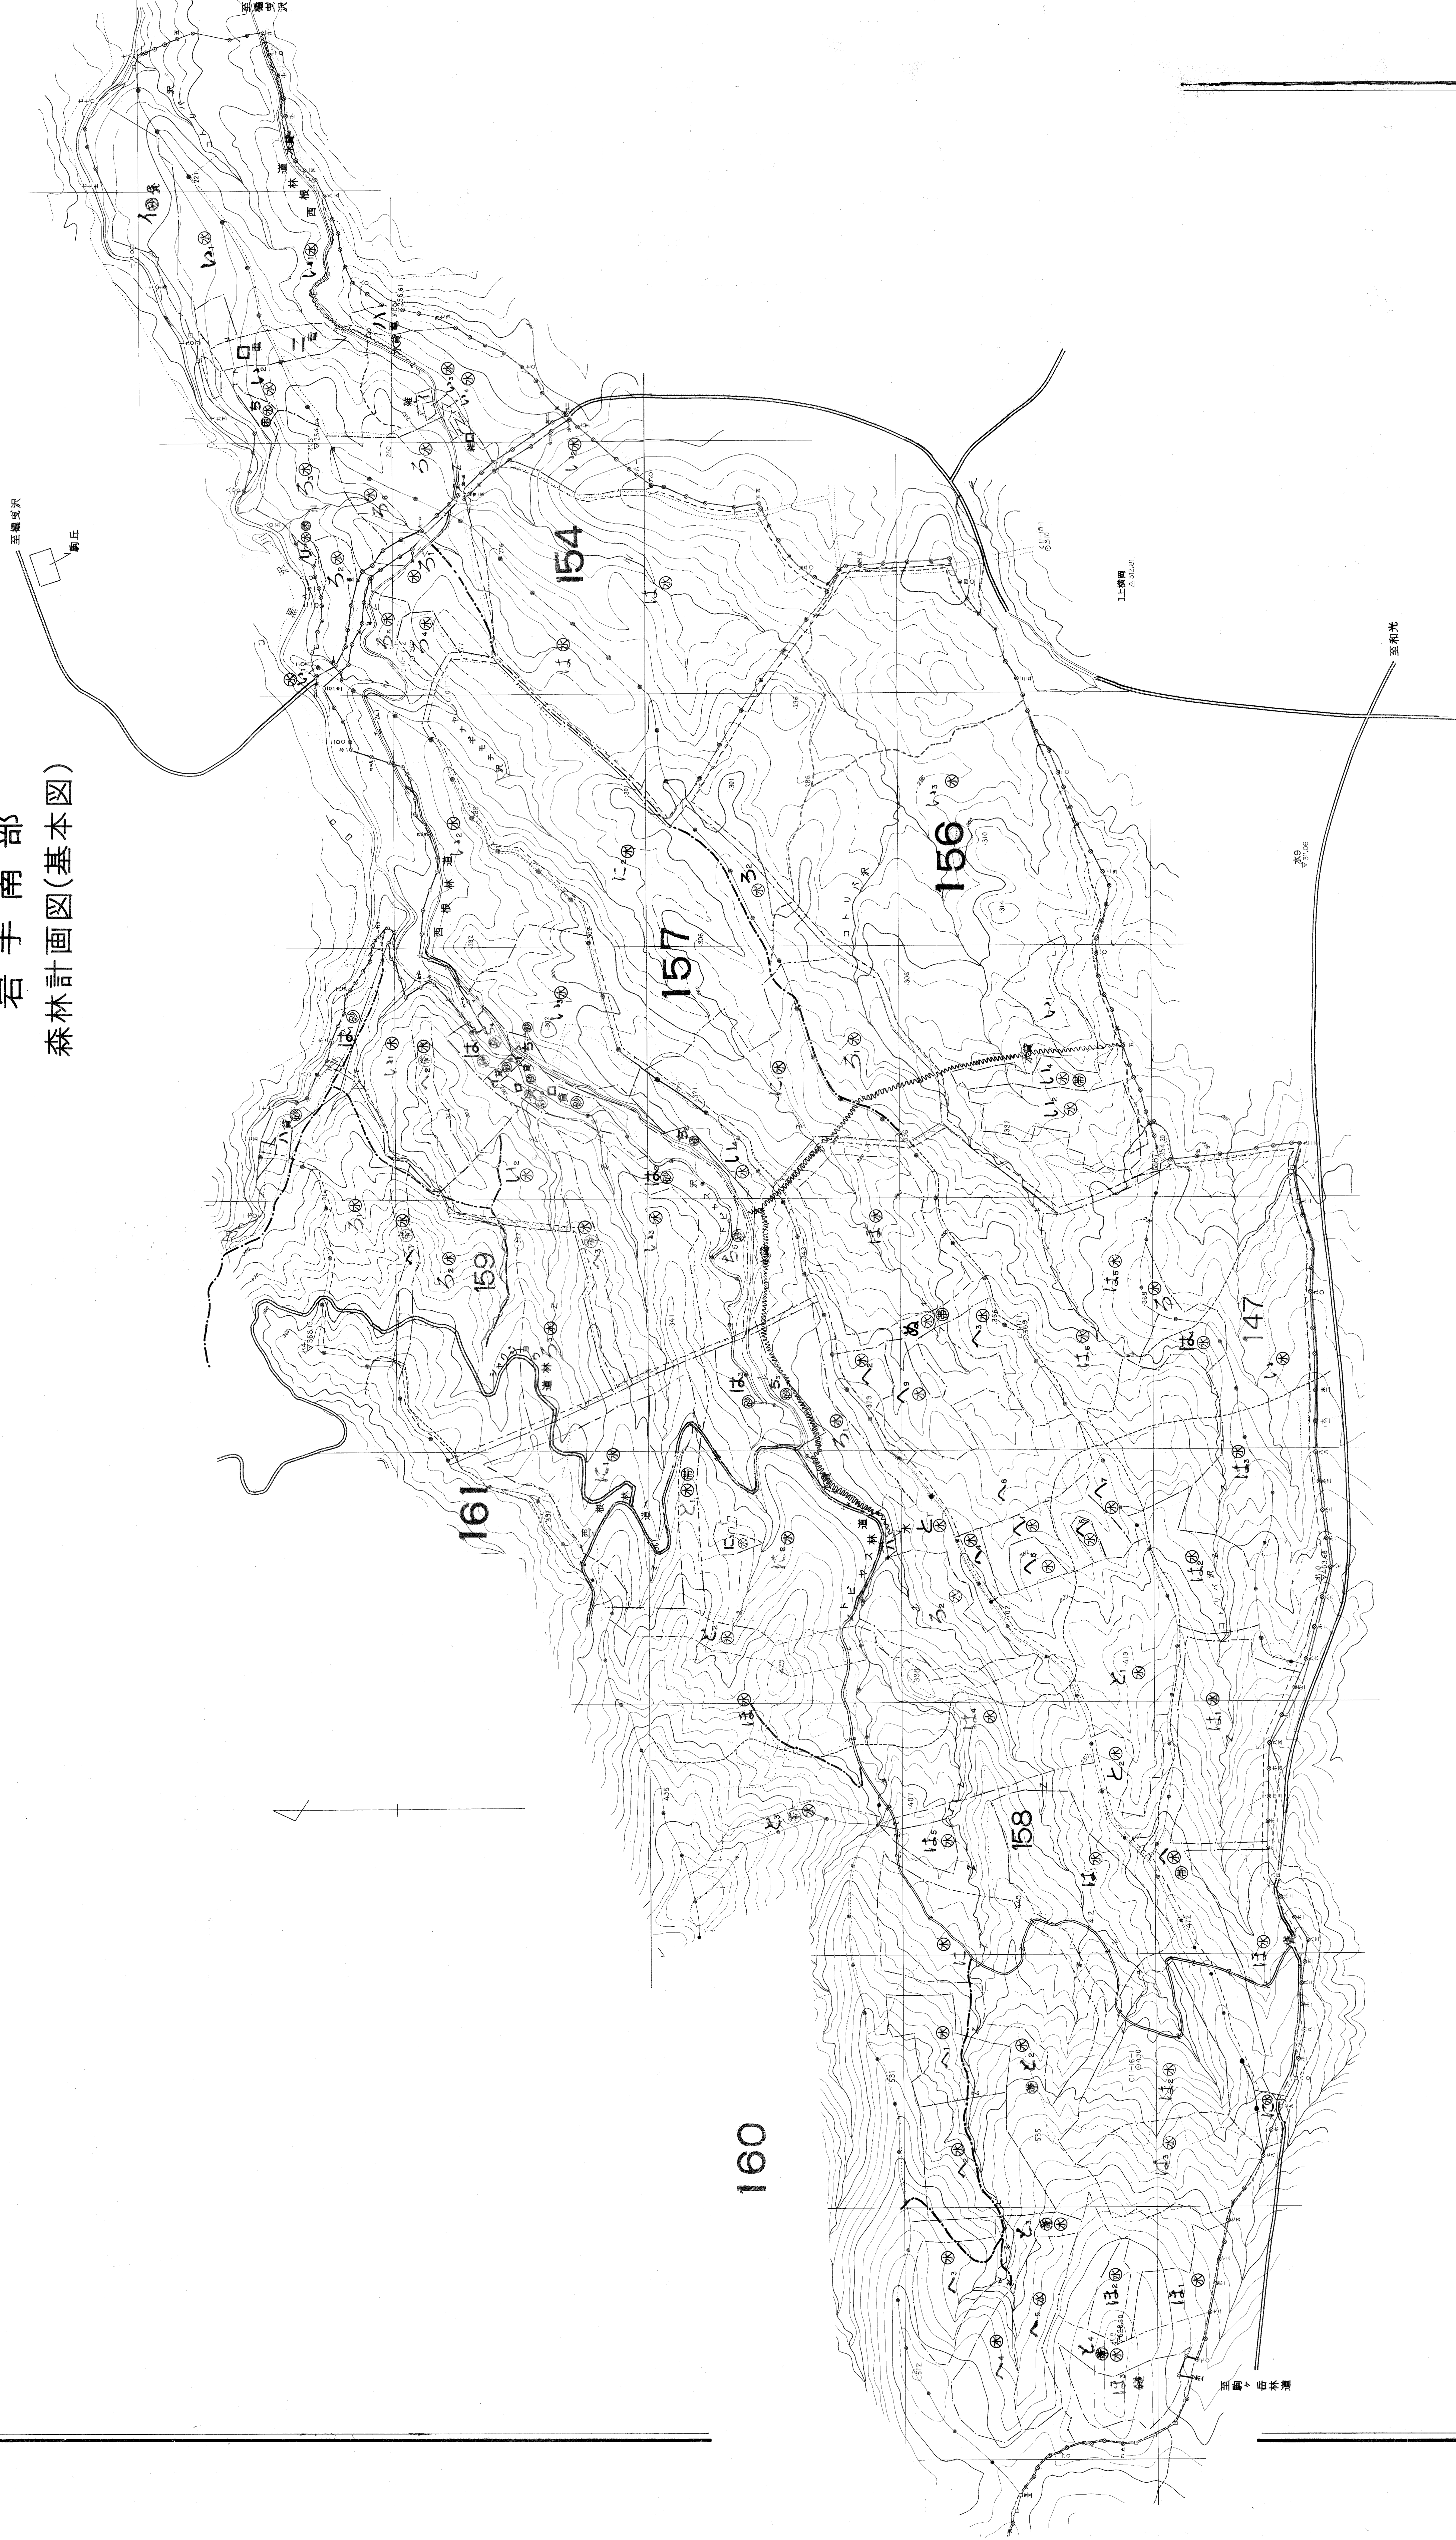

147・154
156～159

北上川中流国有林の地域別の森林計画
第6次地域管理経営計画(令和4年度樹立)

岩手南部
森林計画図(基本図)

147・154
156～159