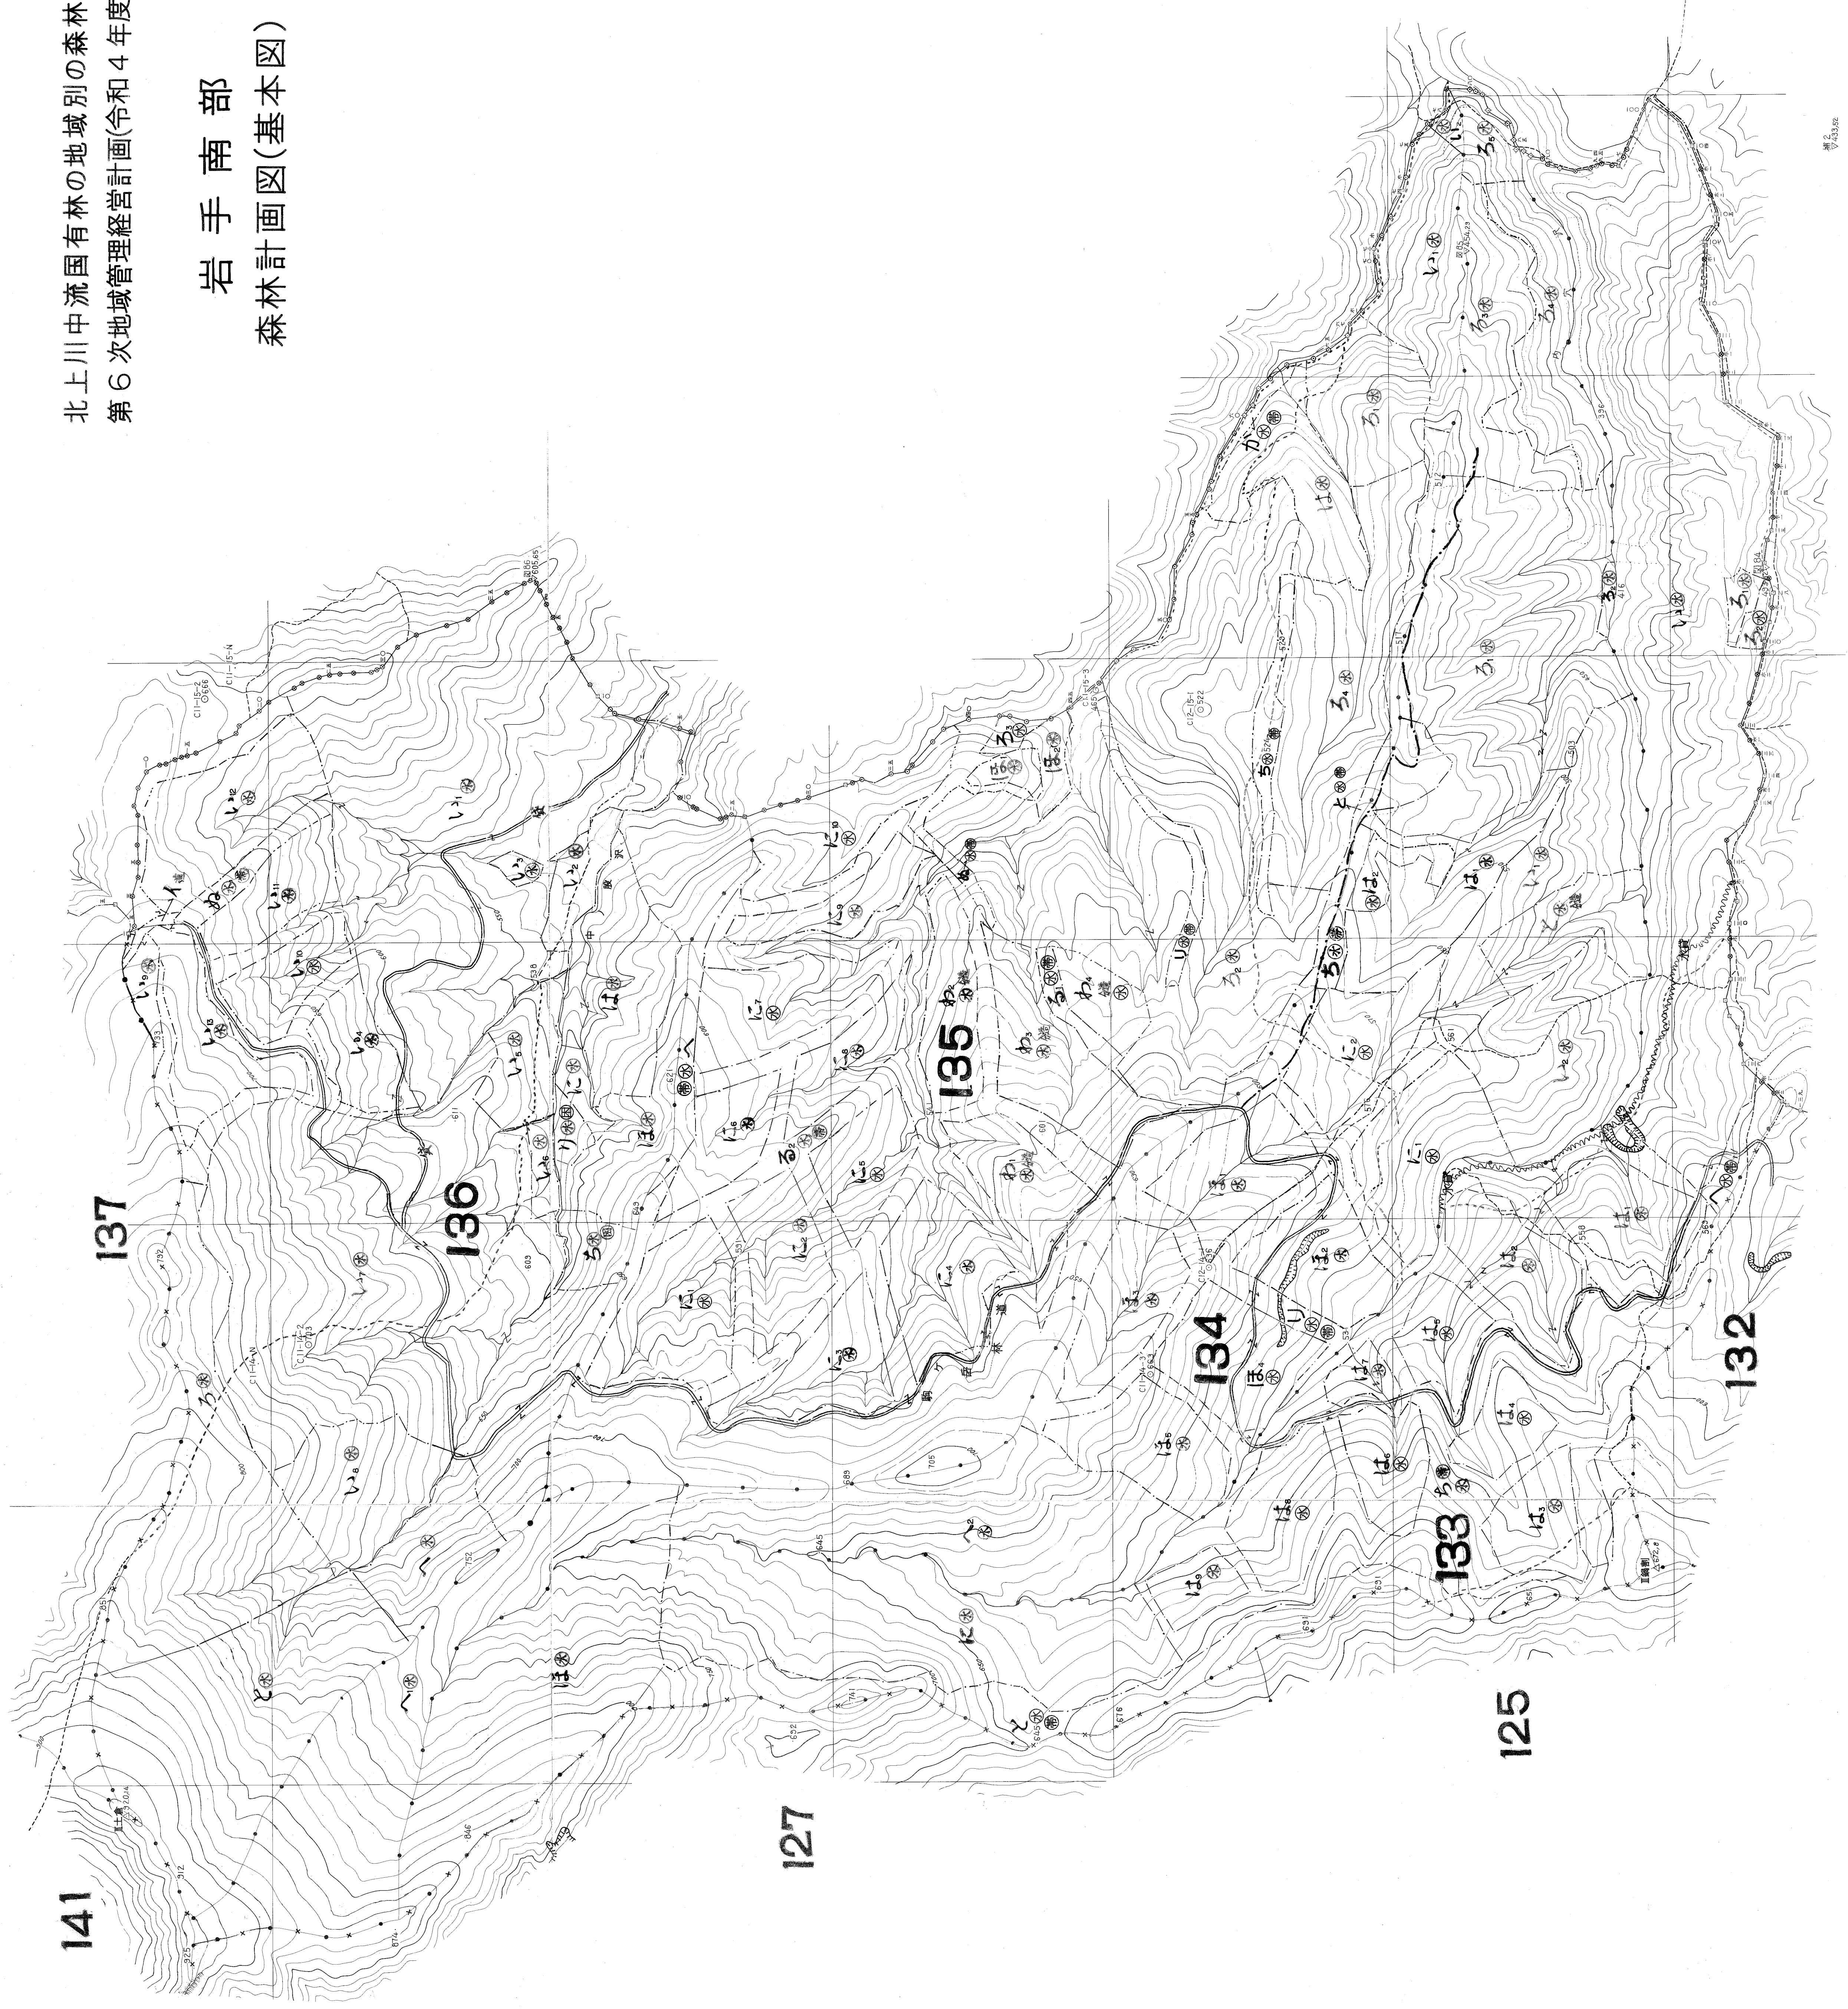

133~136

国府林小集

北上川中流国有林の地域別の森林計画
第6次地域管理経営計画(令和4年度樹立)

岩手南部
森林計画図(基本図)

133~136

国府林小集