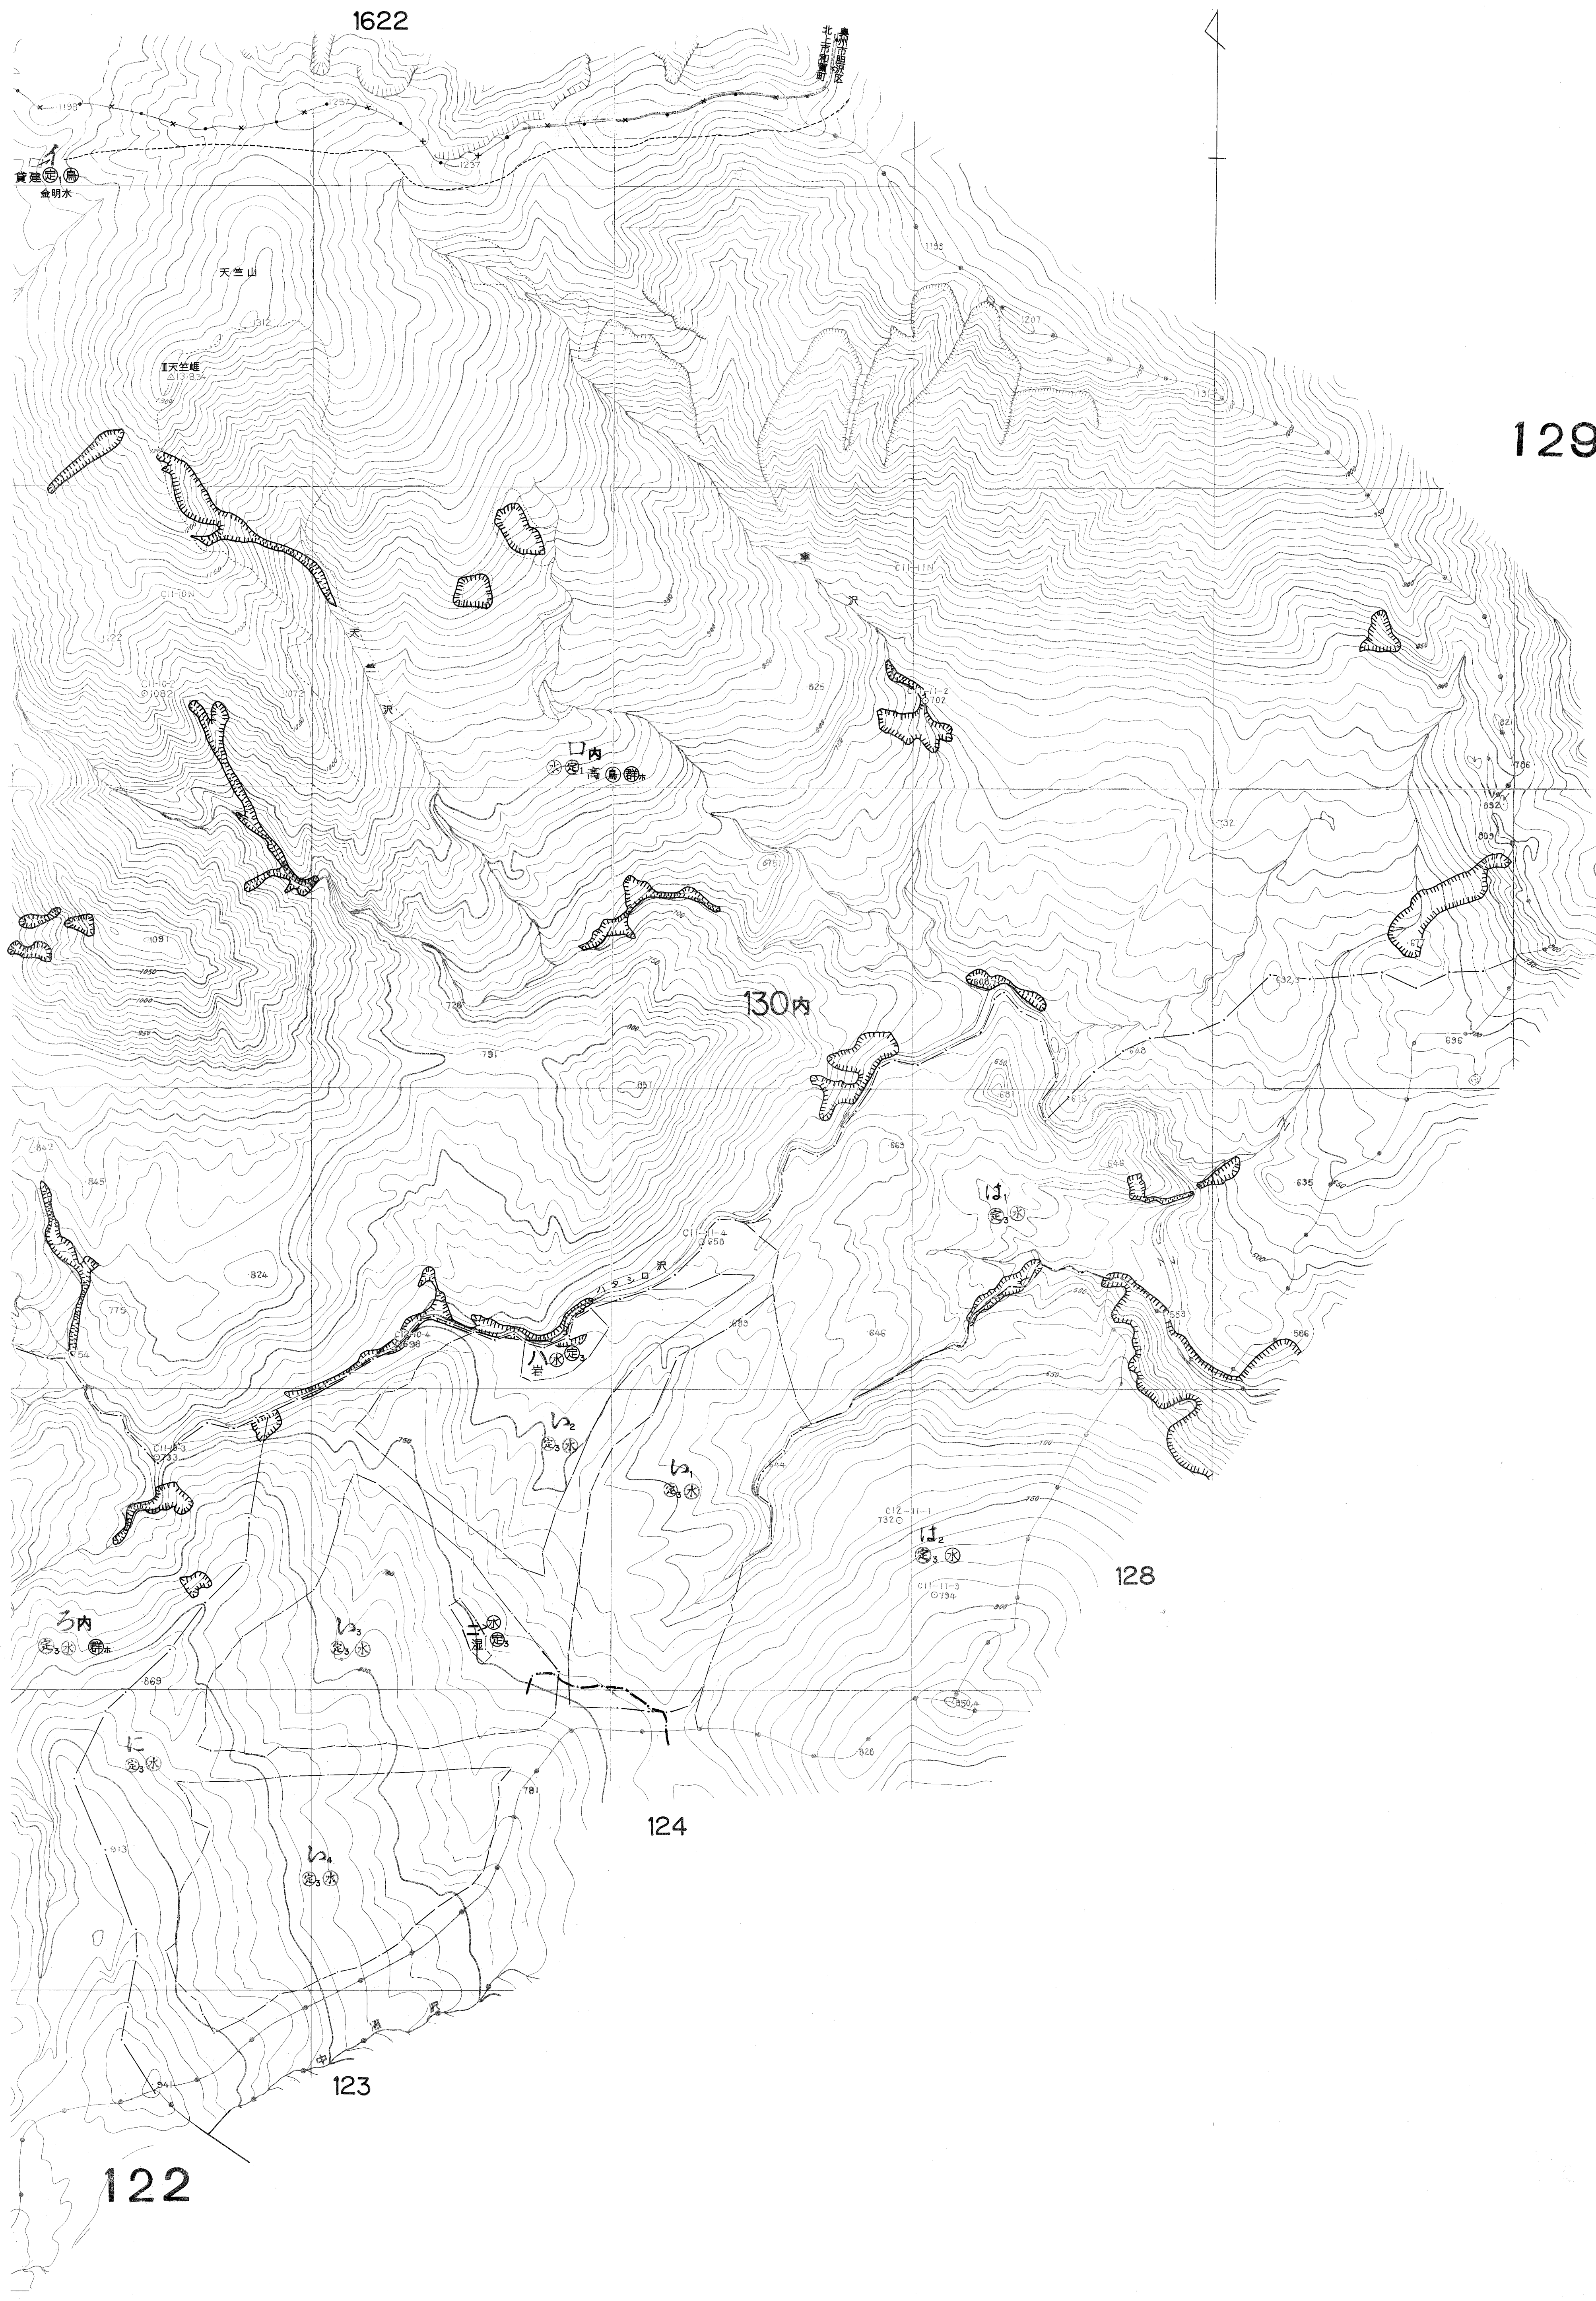

岩手南部
森林計画図(基本図)

130内
図録表小葉

130内
図録表小葉