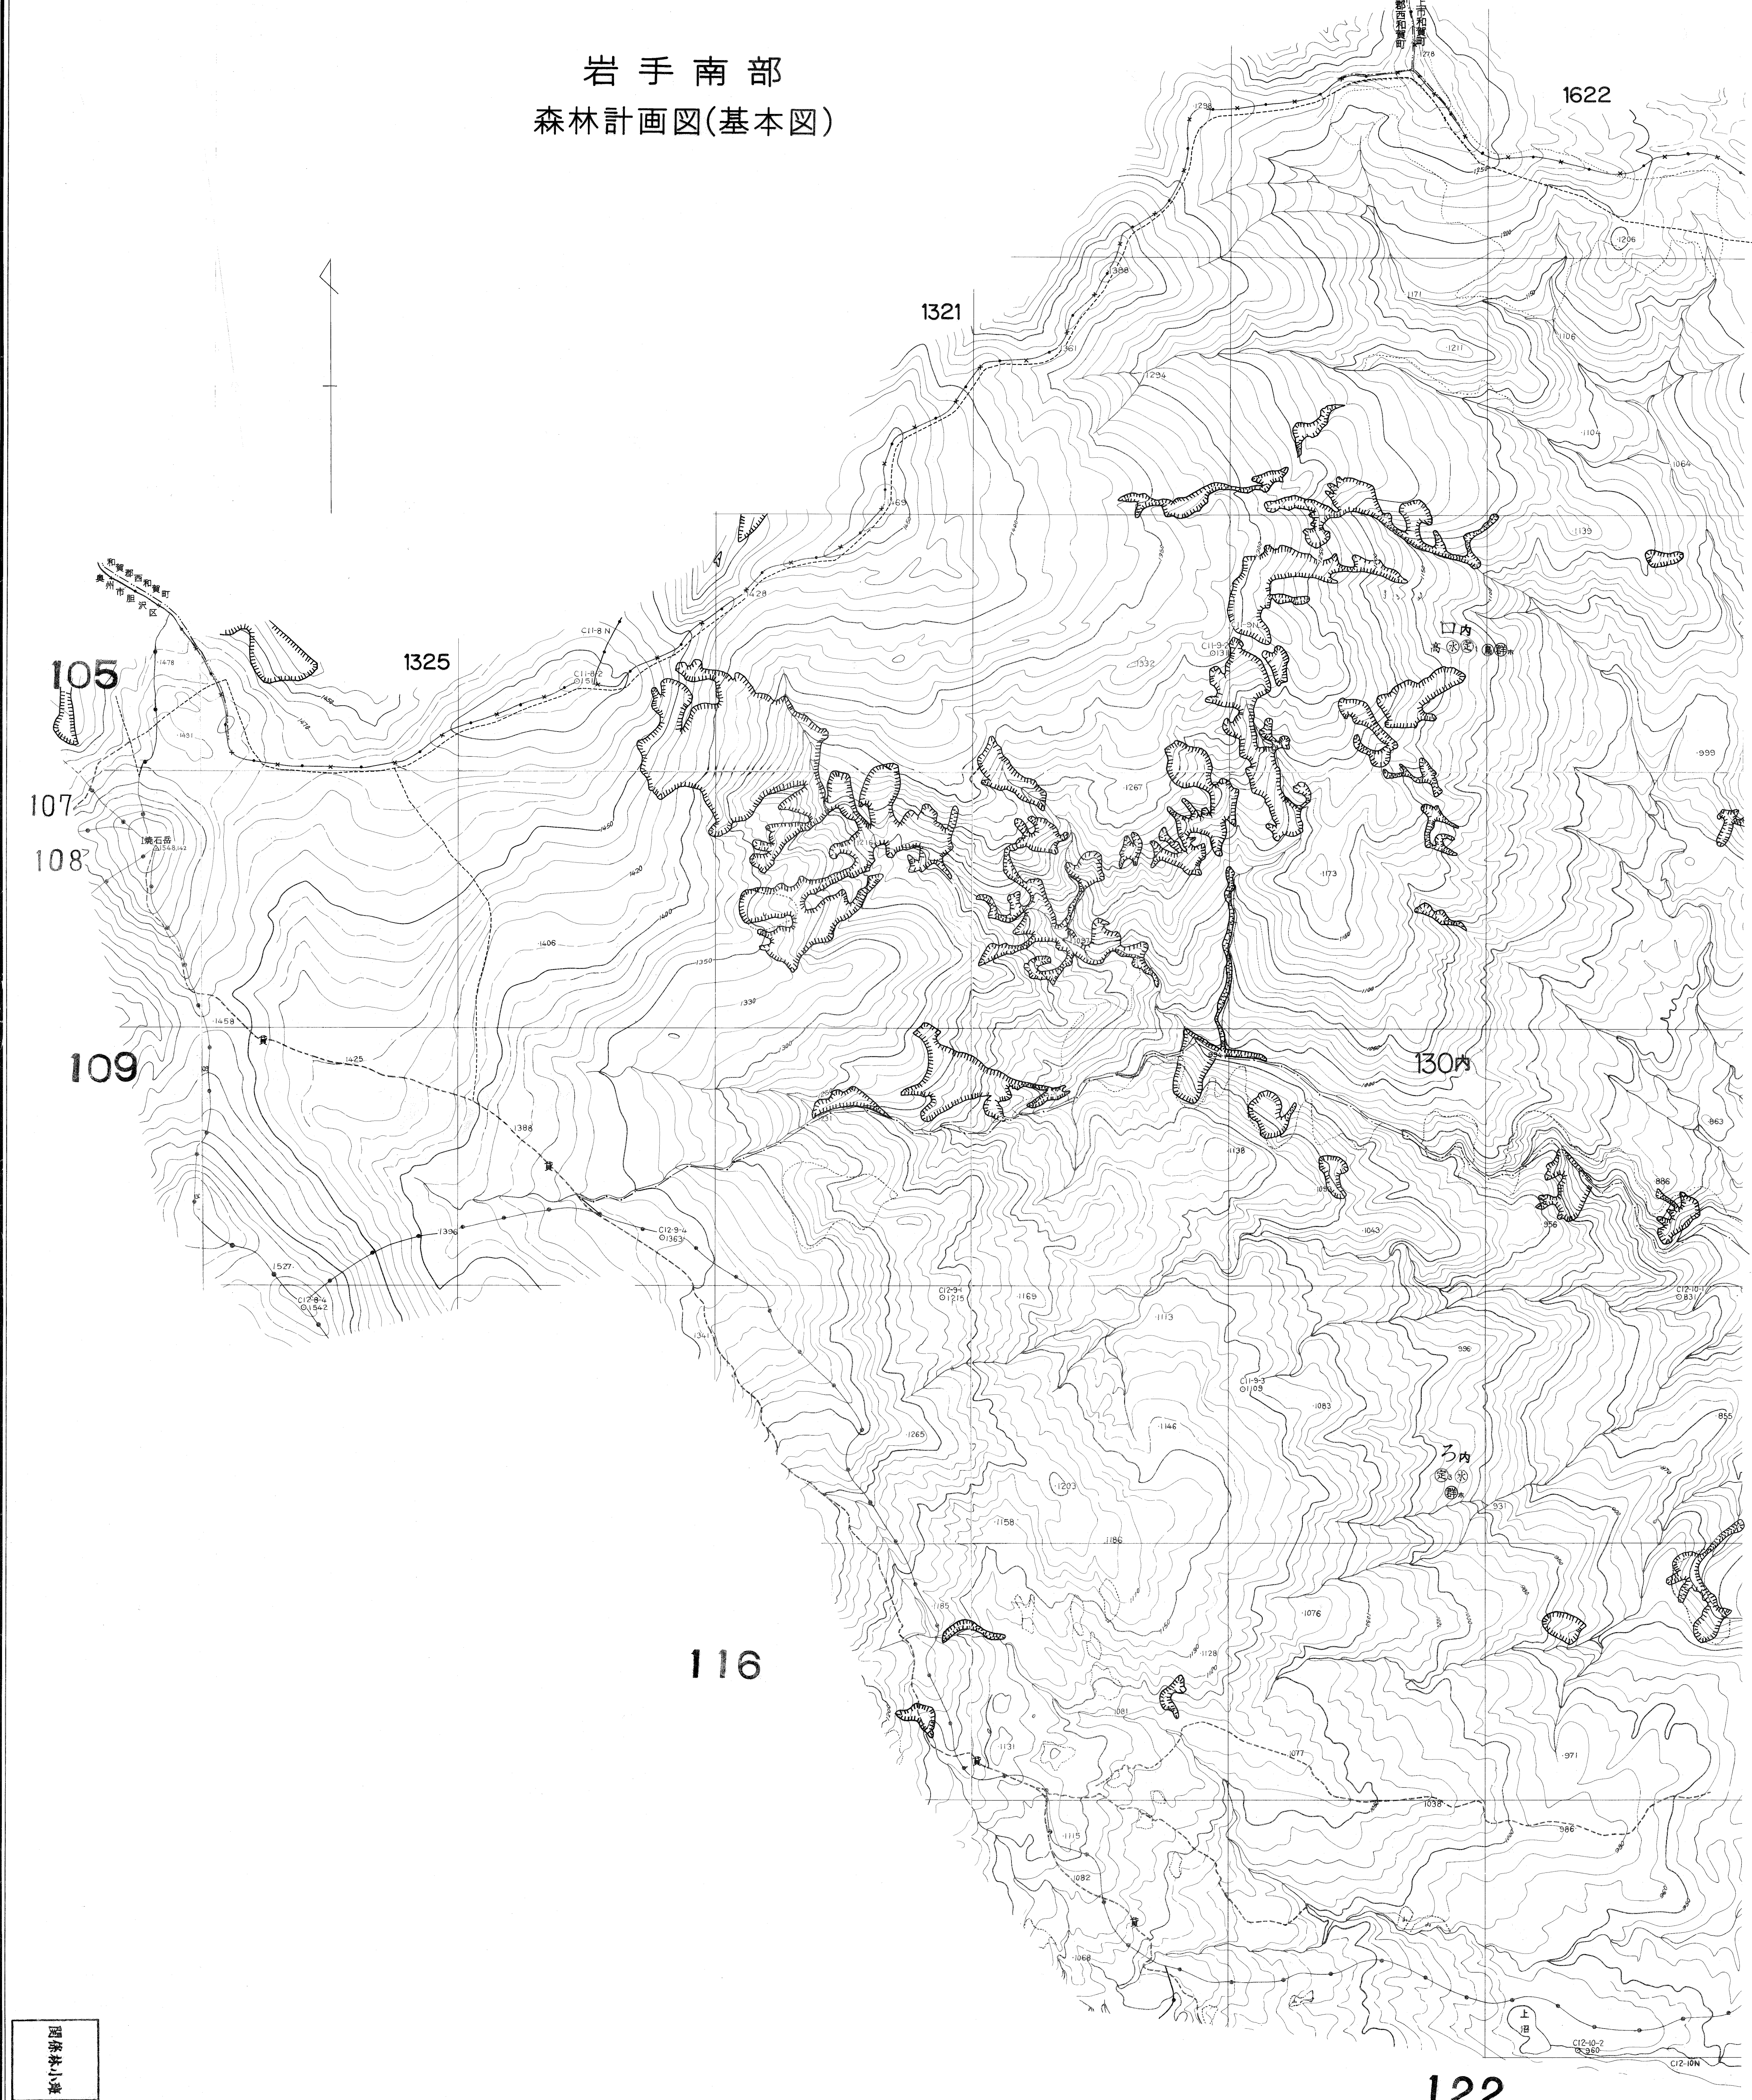

北上川中流国有林の地域別の森林計画
第6次地域管理経営計画(令和4年度樹立)

岩手南部
森林計画図(基本図)

図林森小森 130丙

岩手南部 191-41

岩手南部 191-41

図林森小森 130丙

1:5,000