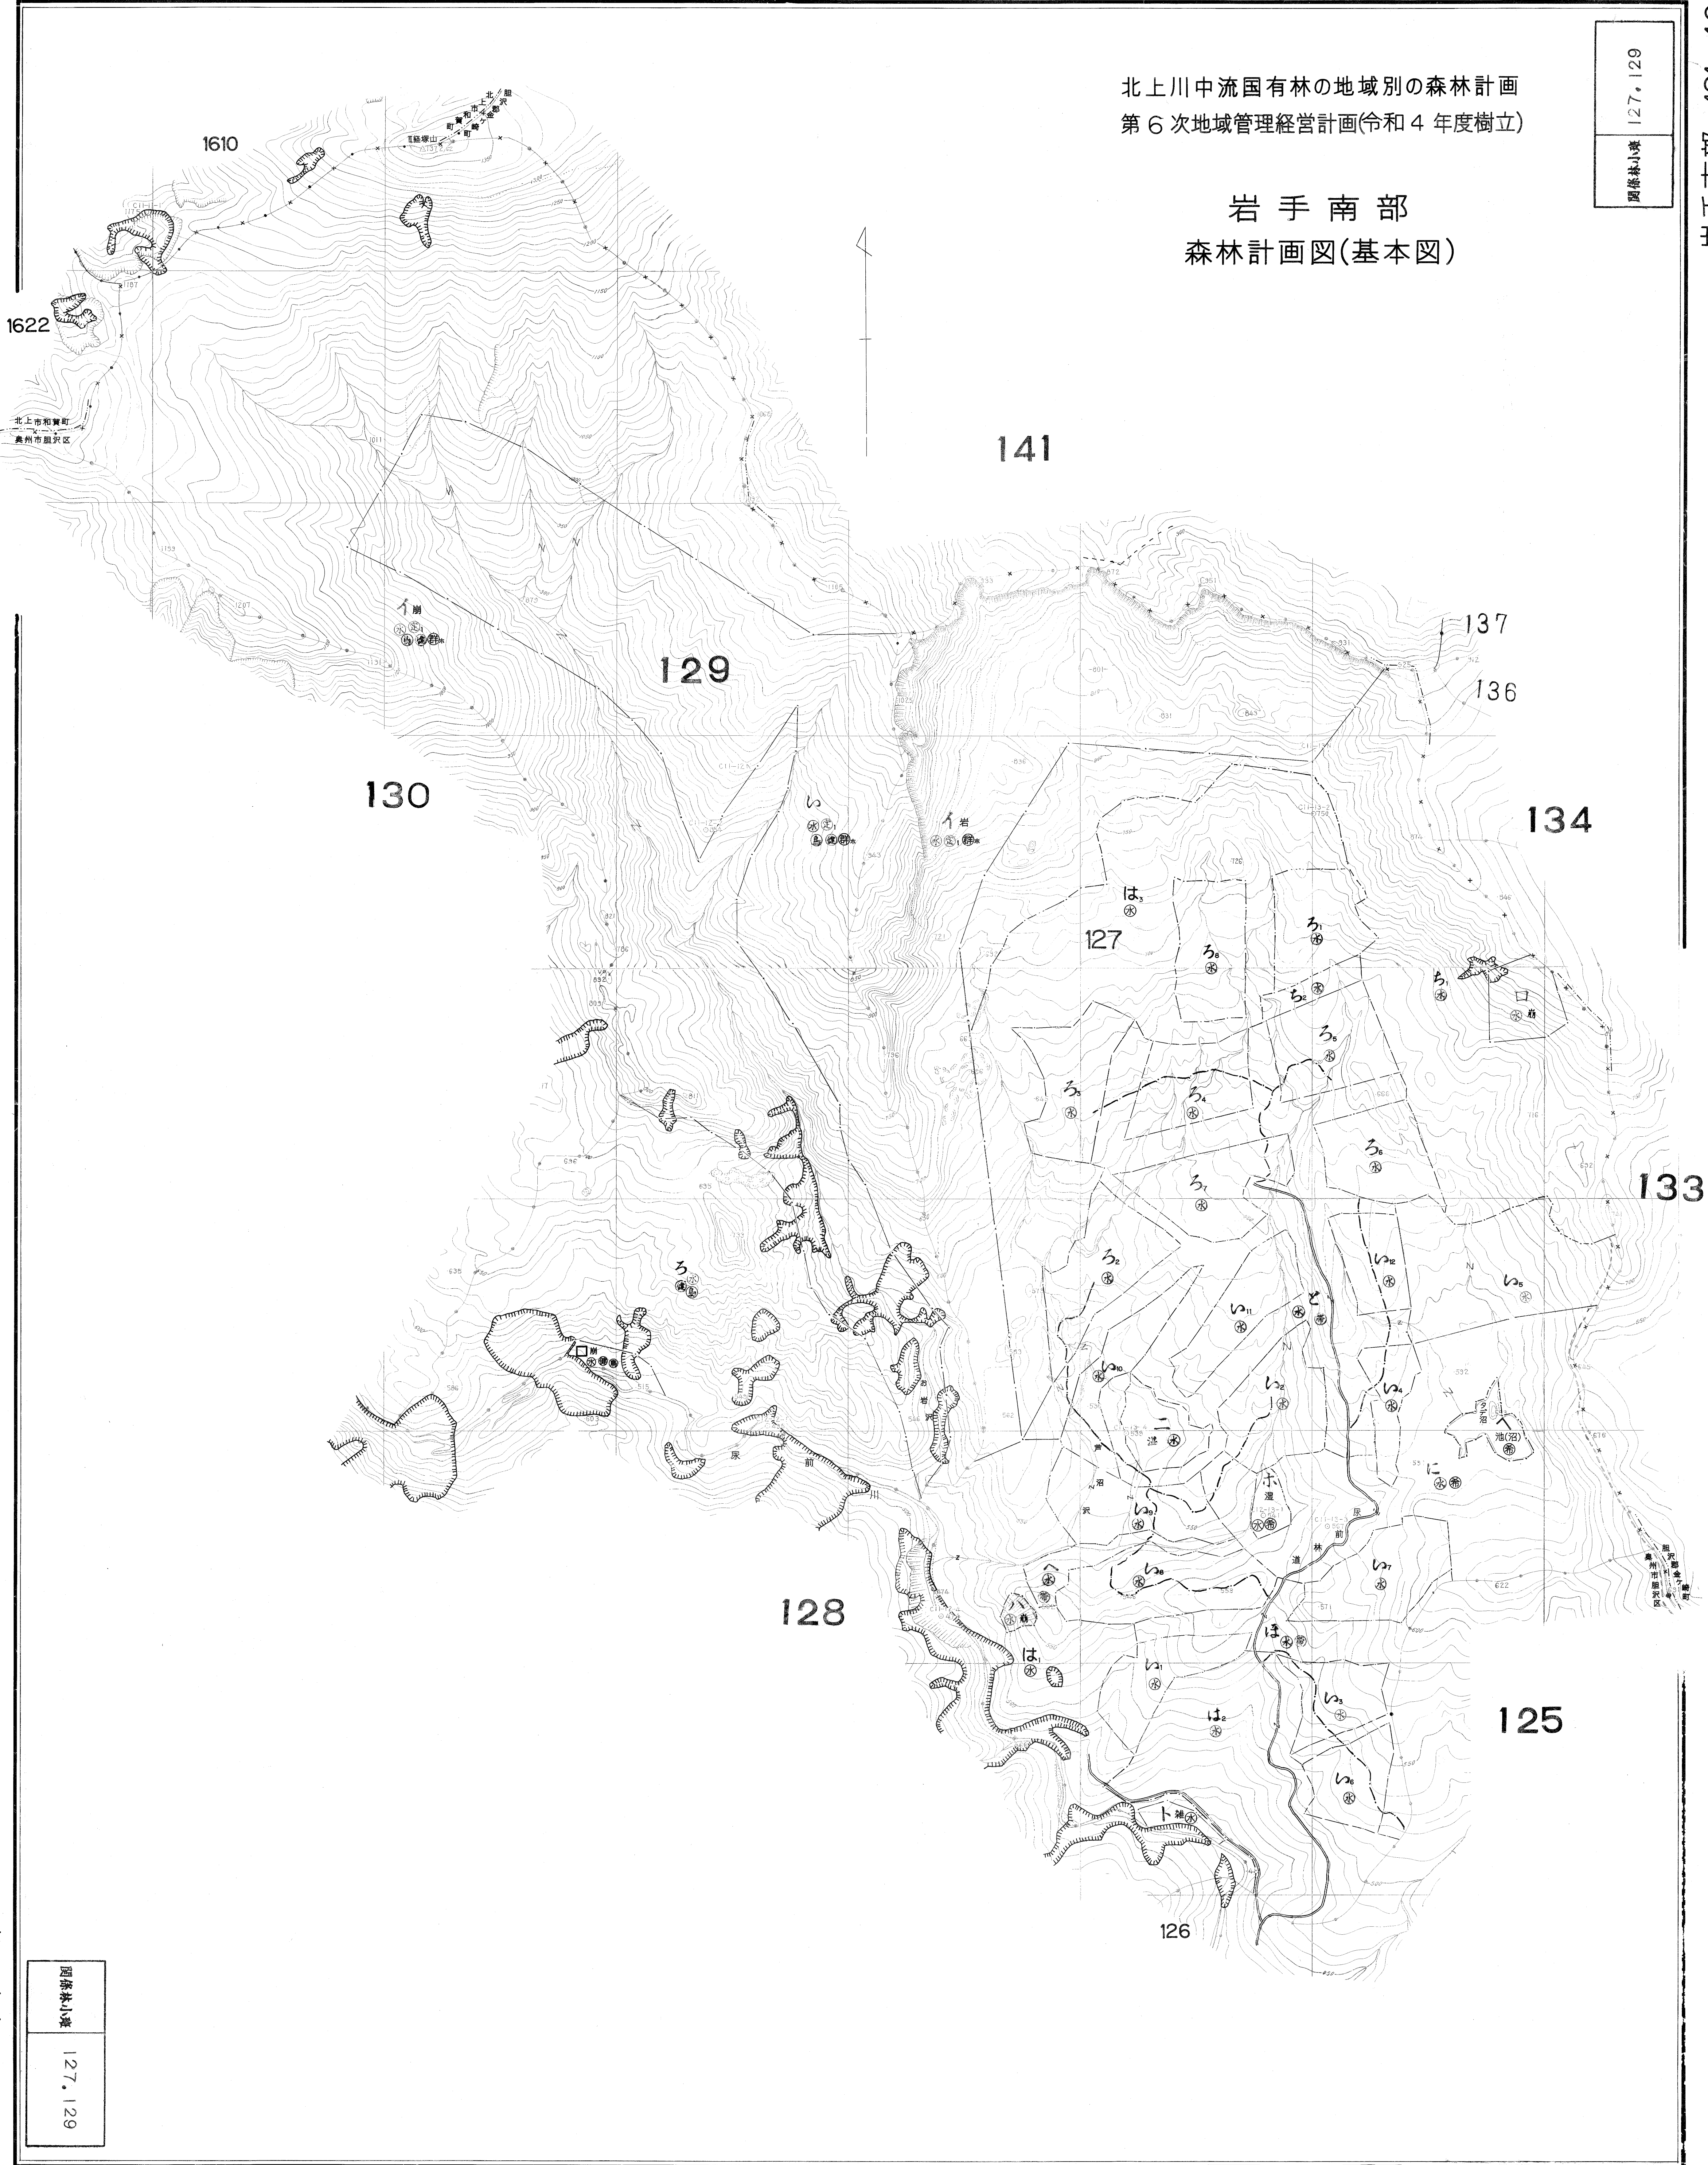

北上川中流国有林の地域別の森林計画
第6次地域管理経営計画(令和4年度樹立)

岩手南部
森林計画図(基本図)

国産林小図 127・129

国産林小図 127・129