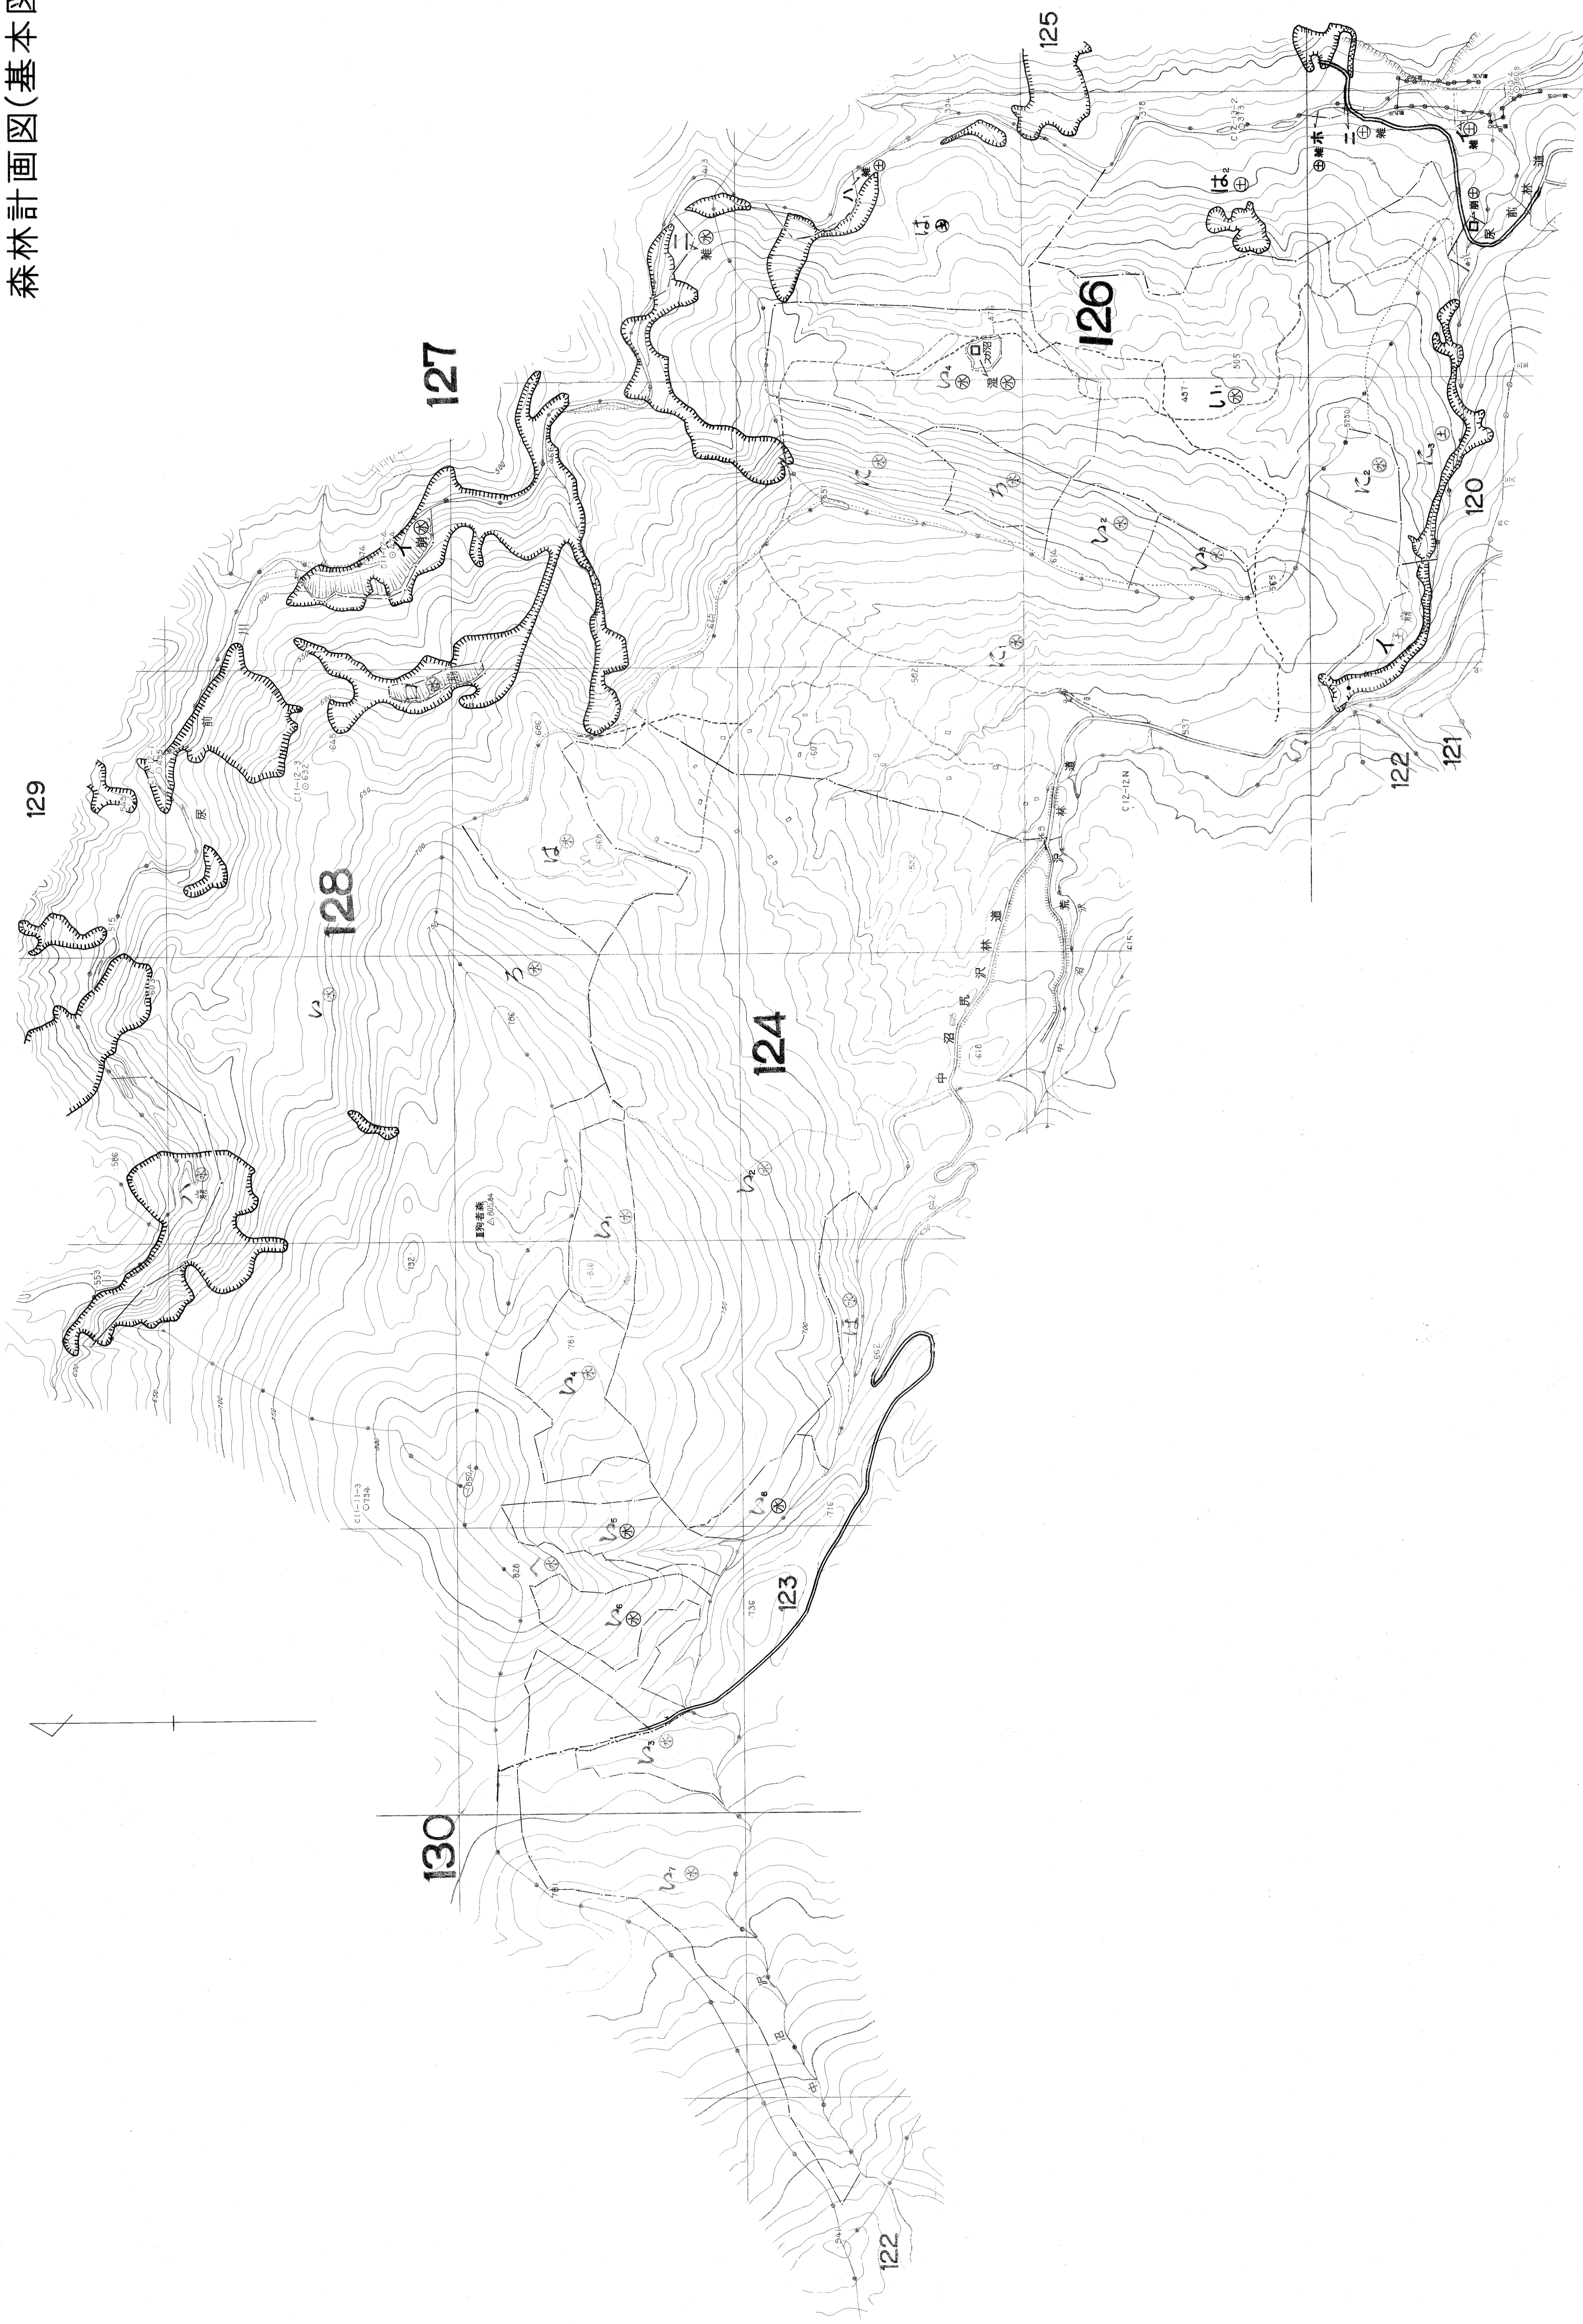

北上川中流国有林の地域別の森林計画
第6次地域管理経営計画(令和4年度樹立)

岩手南部
森林計画図(基本図)

図併林小集	124・126 128
-------	----------------

図併林小集	124・126 128
-------	----------------