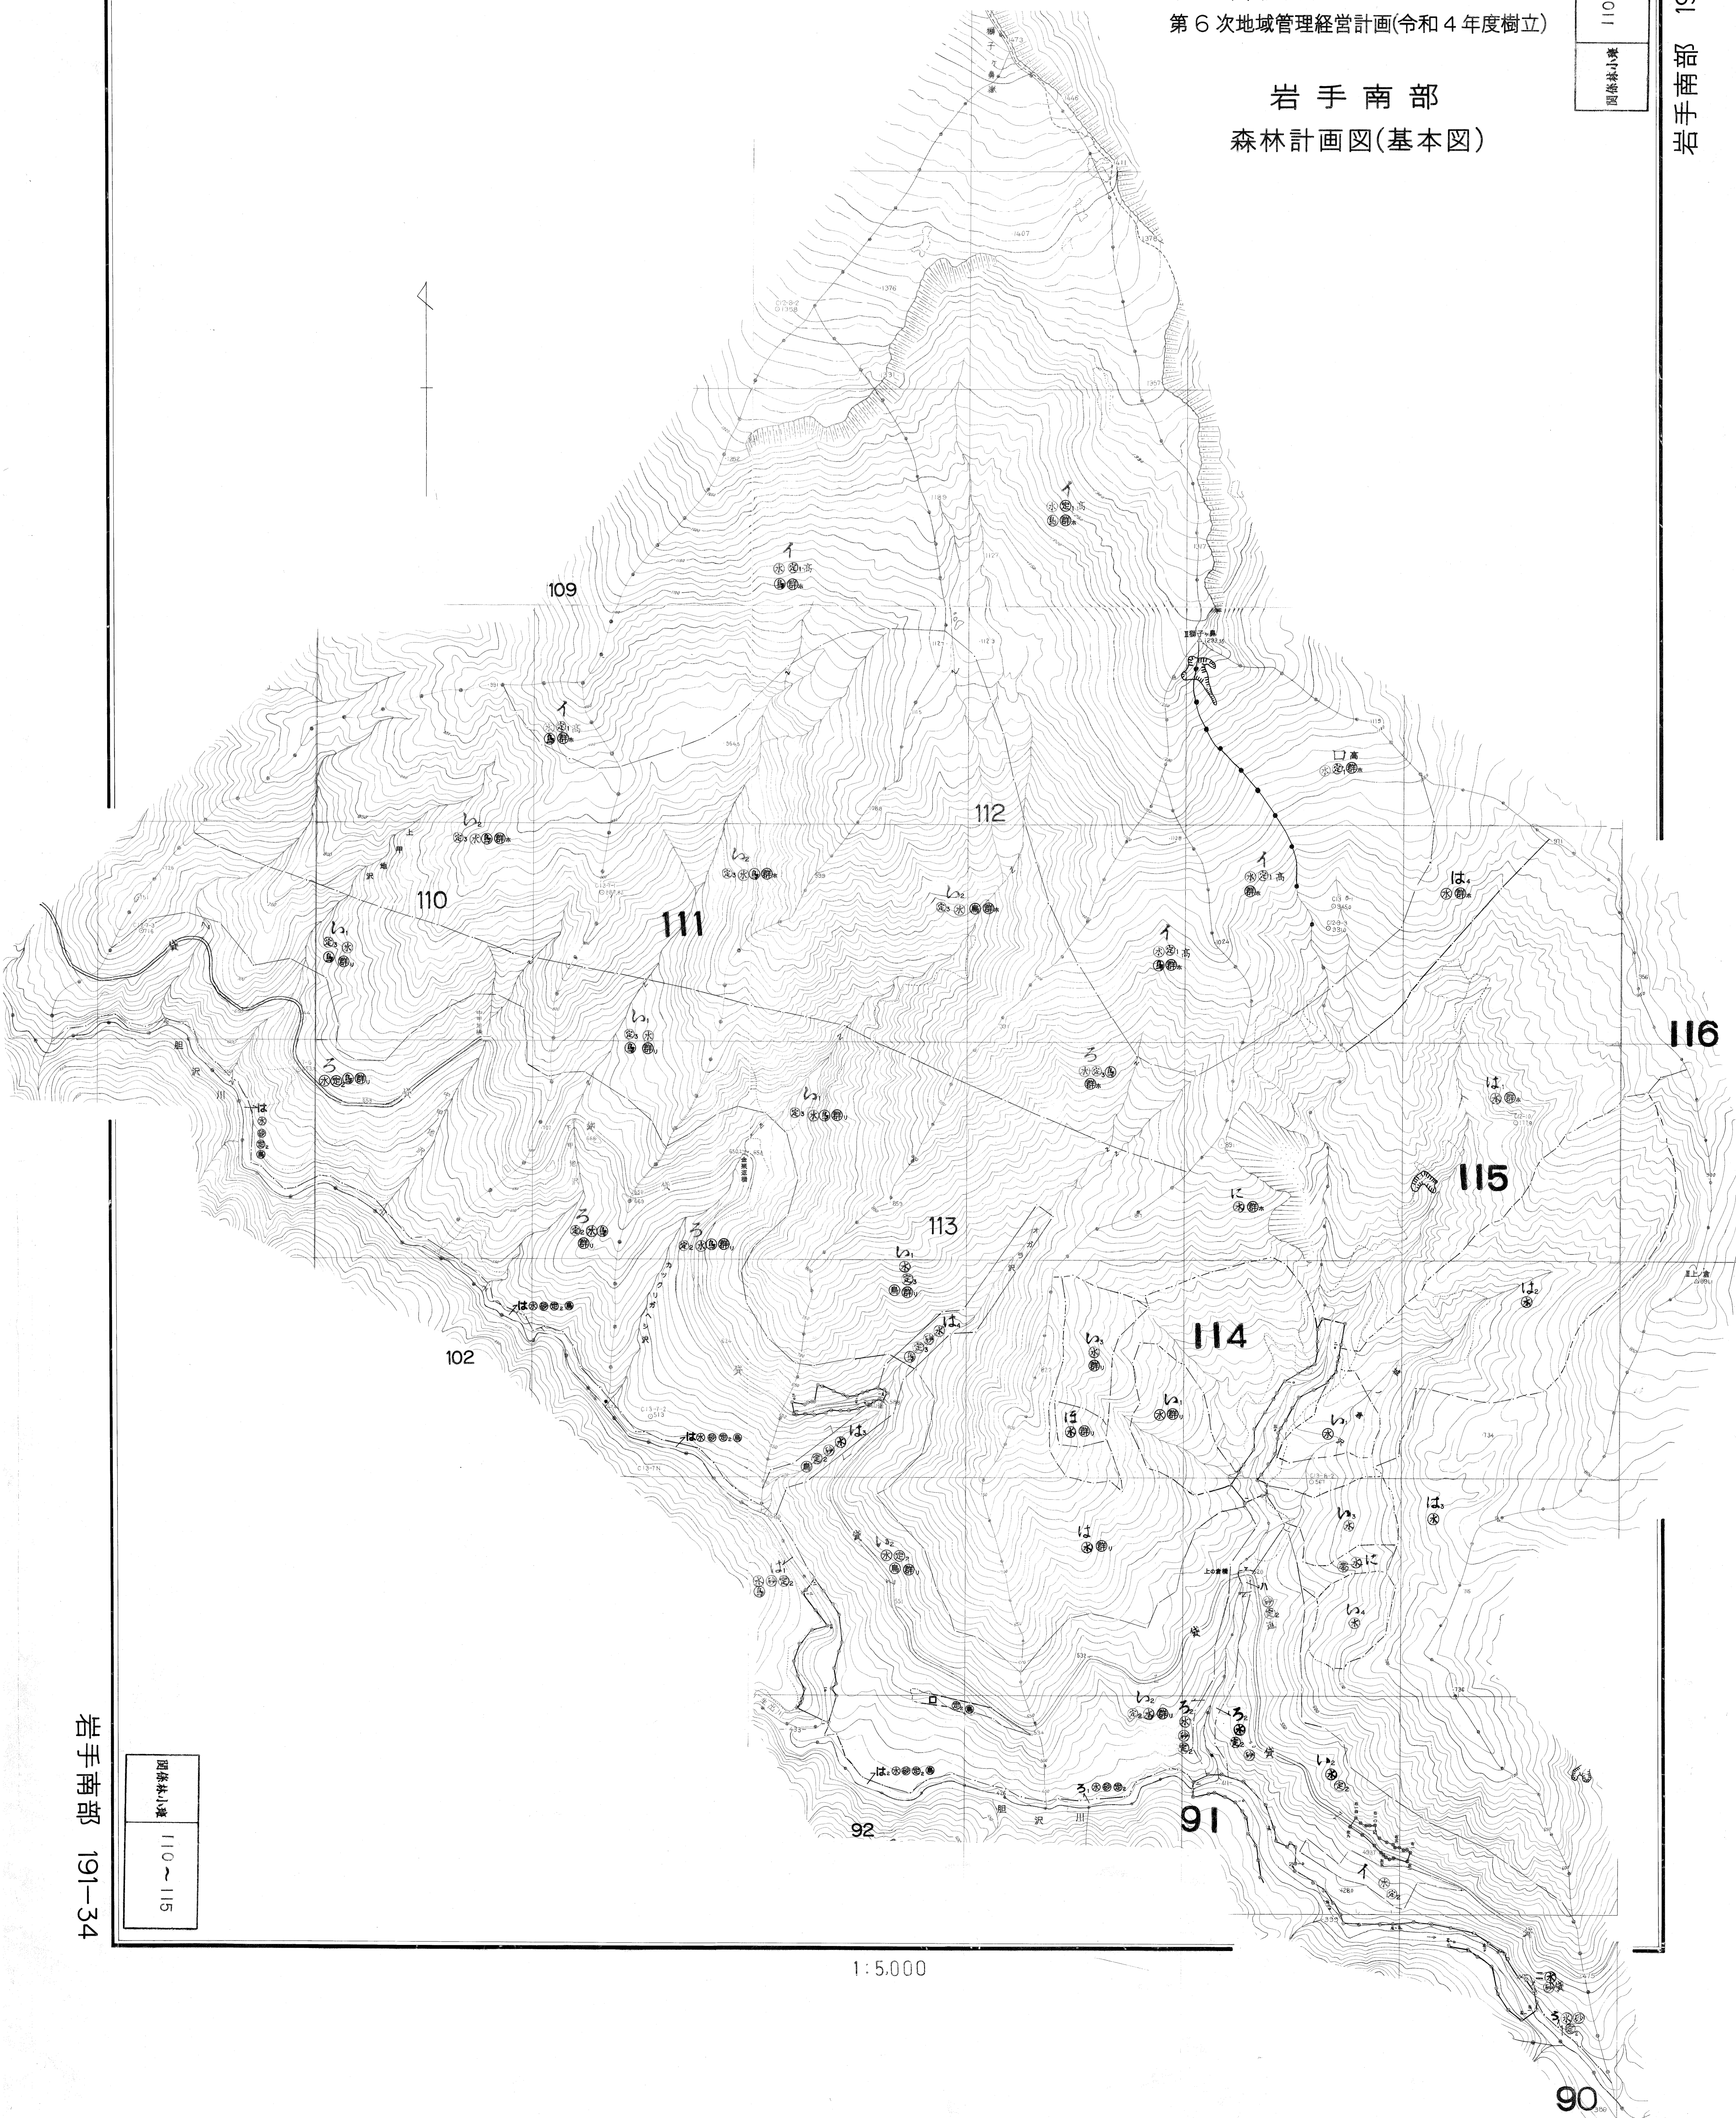

北上川中流国有林の地域別の森林計画
第6次地域管理経営計画(令和4年度樹立)

岩手南部
森林計画図(基本図)

110~115

国営森林小集

岩手南部 191-34

110~115

国営森林小集

岩手南部 191-34

1:5,000

90