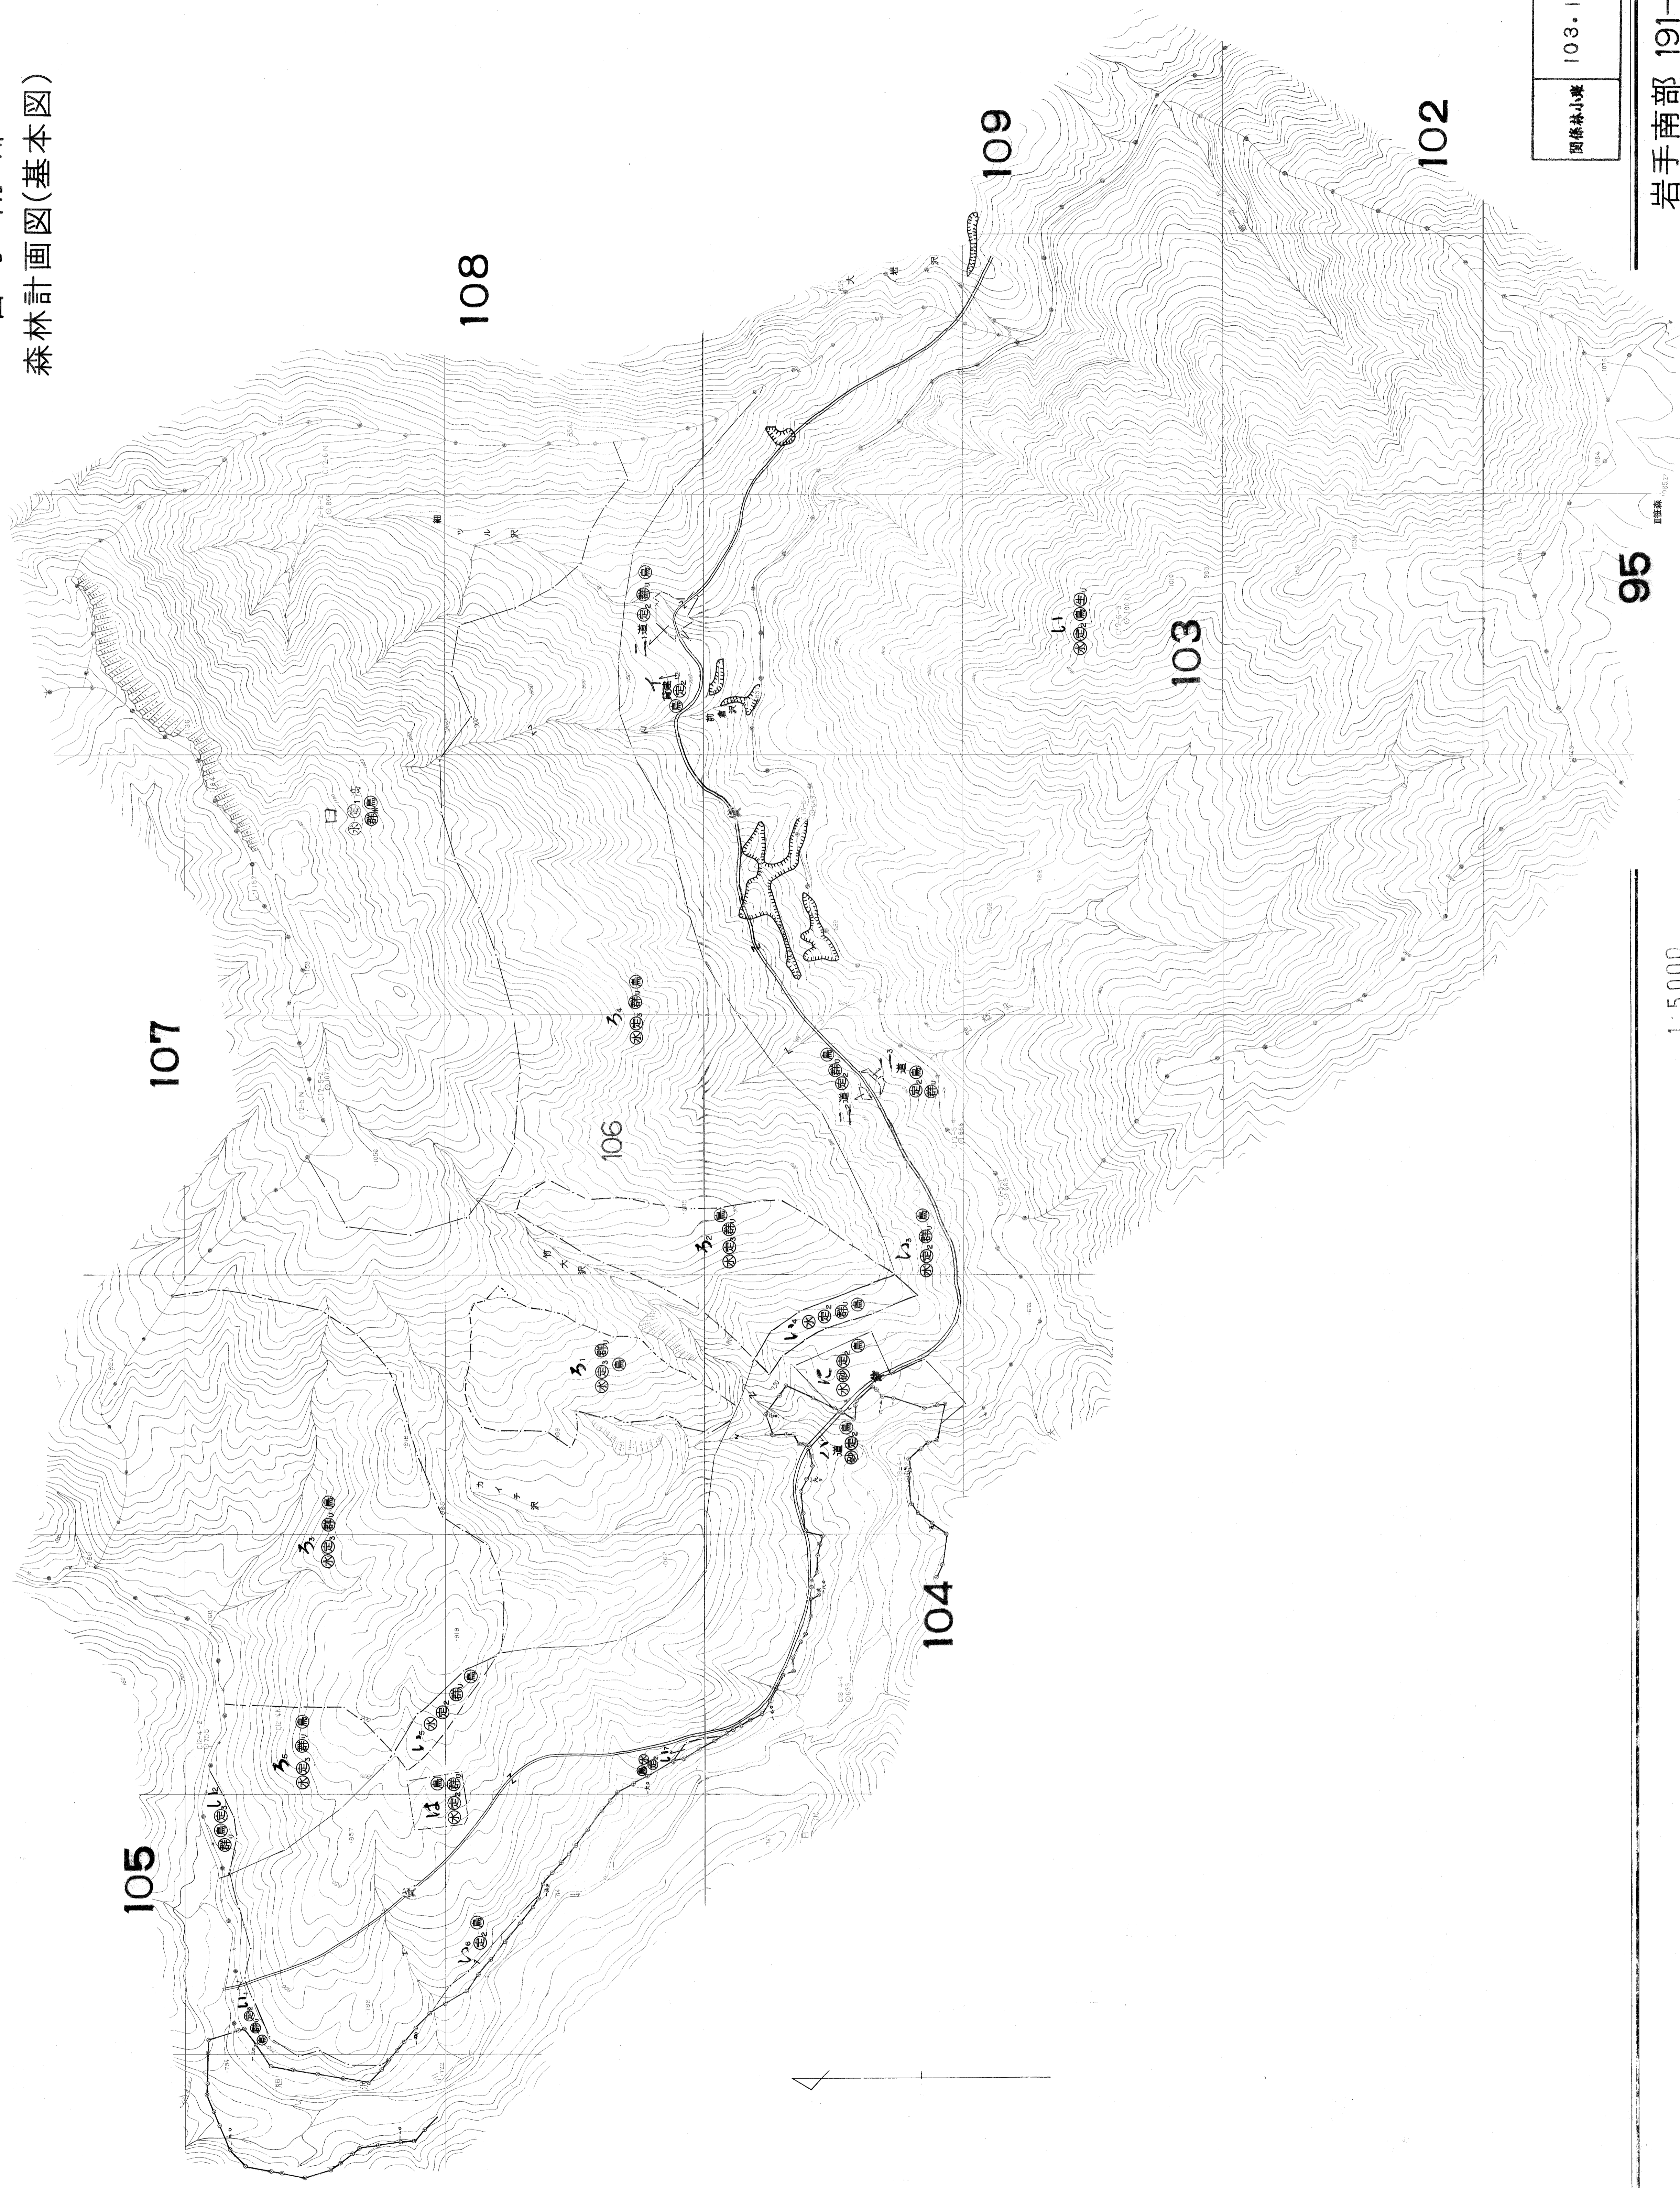

901・801

森林計画図

北上川中流域国有林の地域別の森林計画
第6次地域管理経営計画(令和4年度樹立)

岩手南部
森林計画図(基本図)

1:5,000

岩手南部 191-28