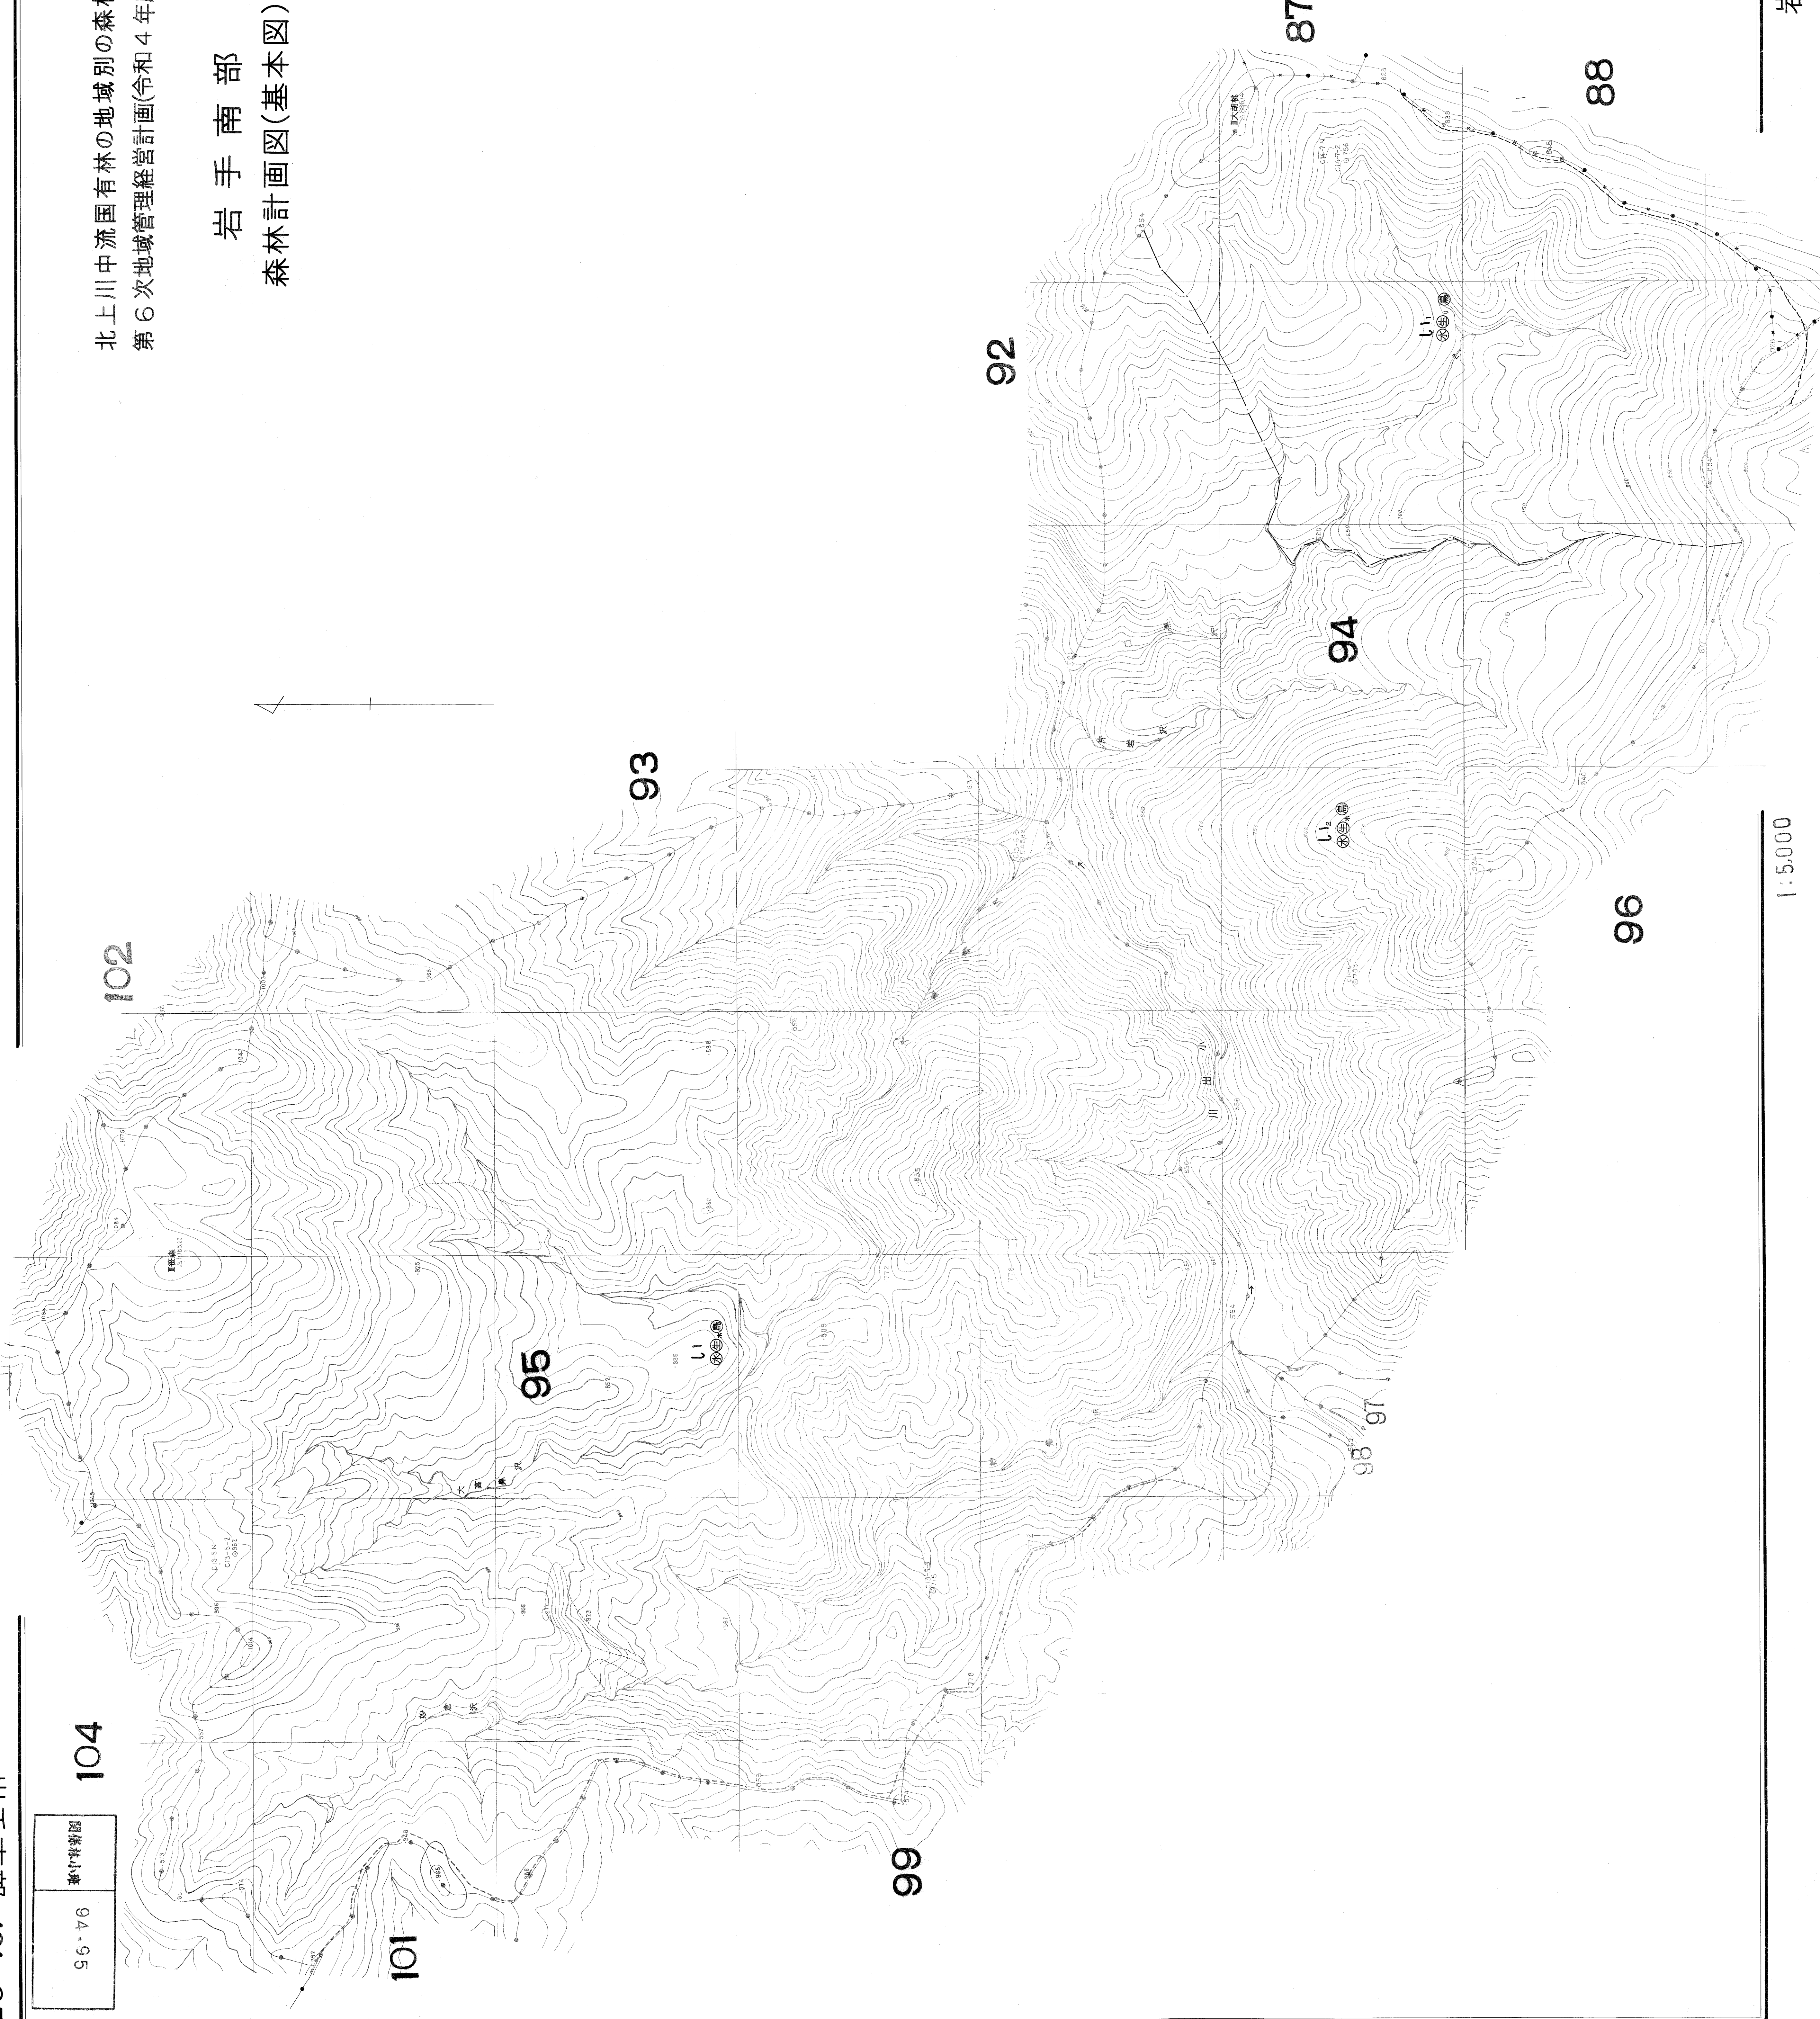

北上川中流域有林の地域別の森林計画
第6次地域管理経営計画(令和4年度樹立)

岩手南部
森林計画図(基本図)

1:5,000