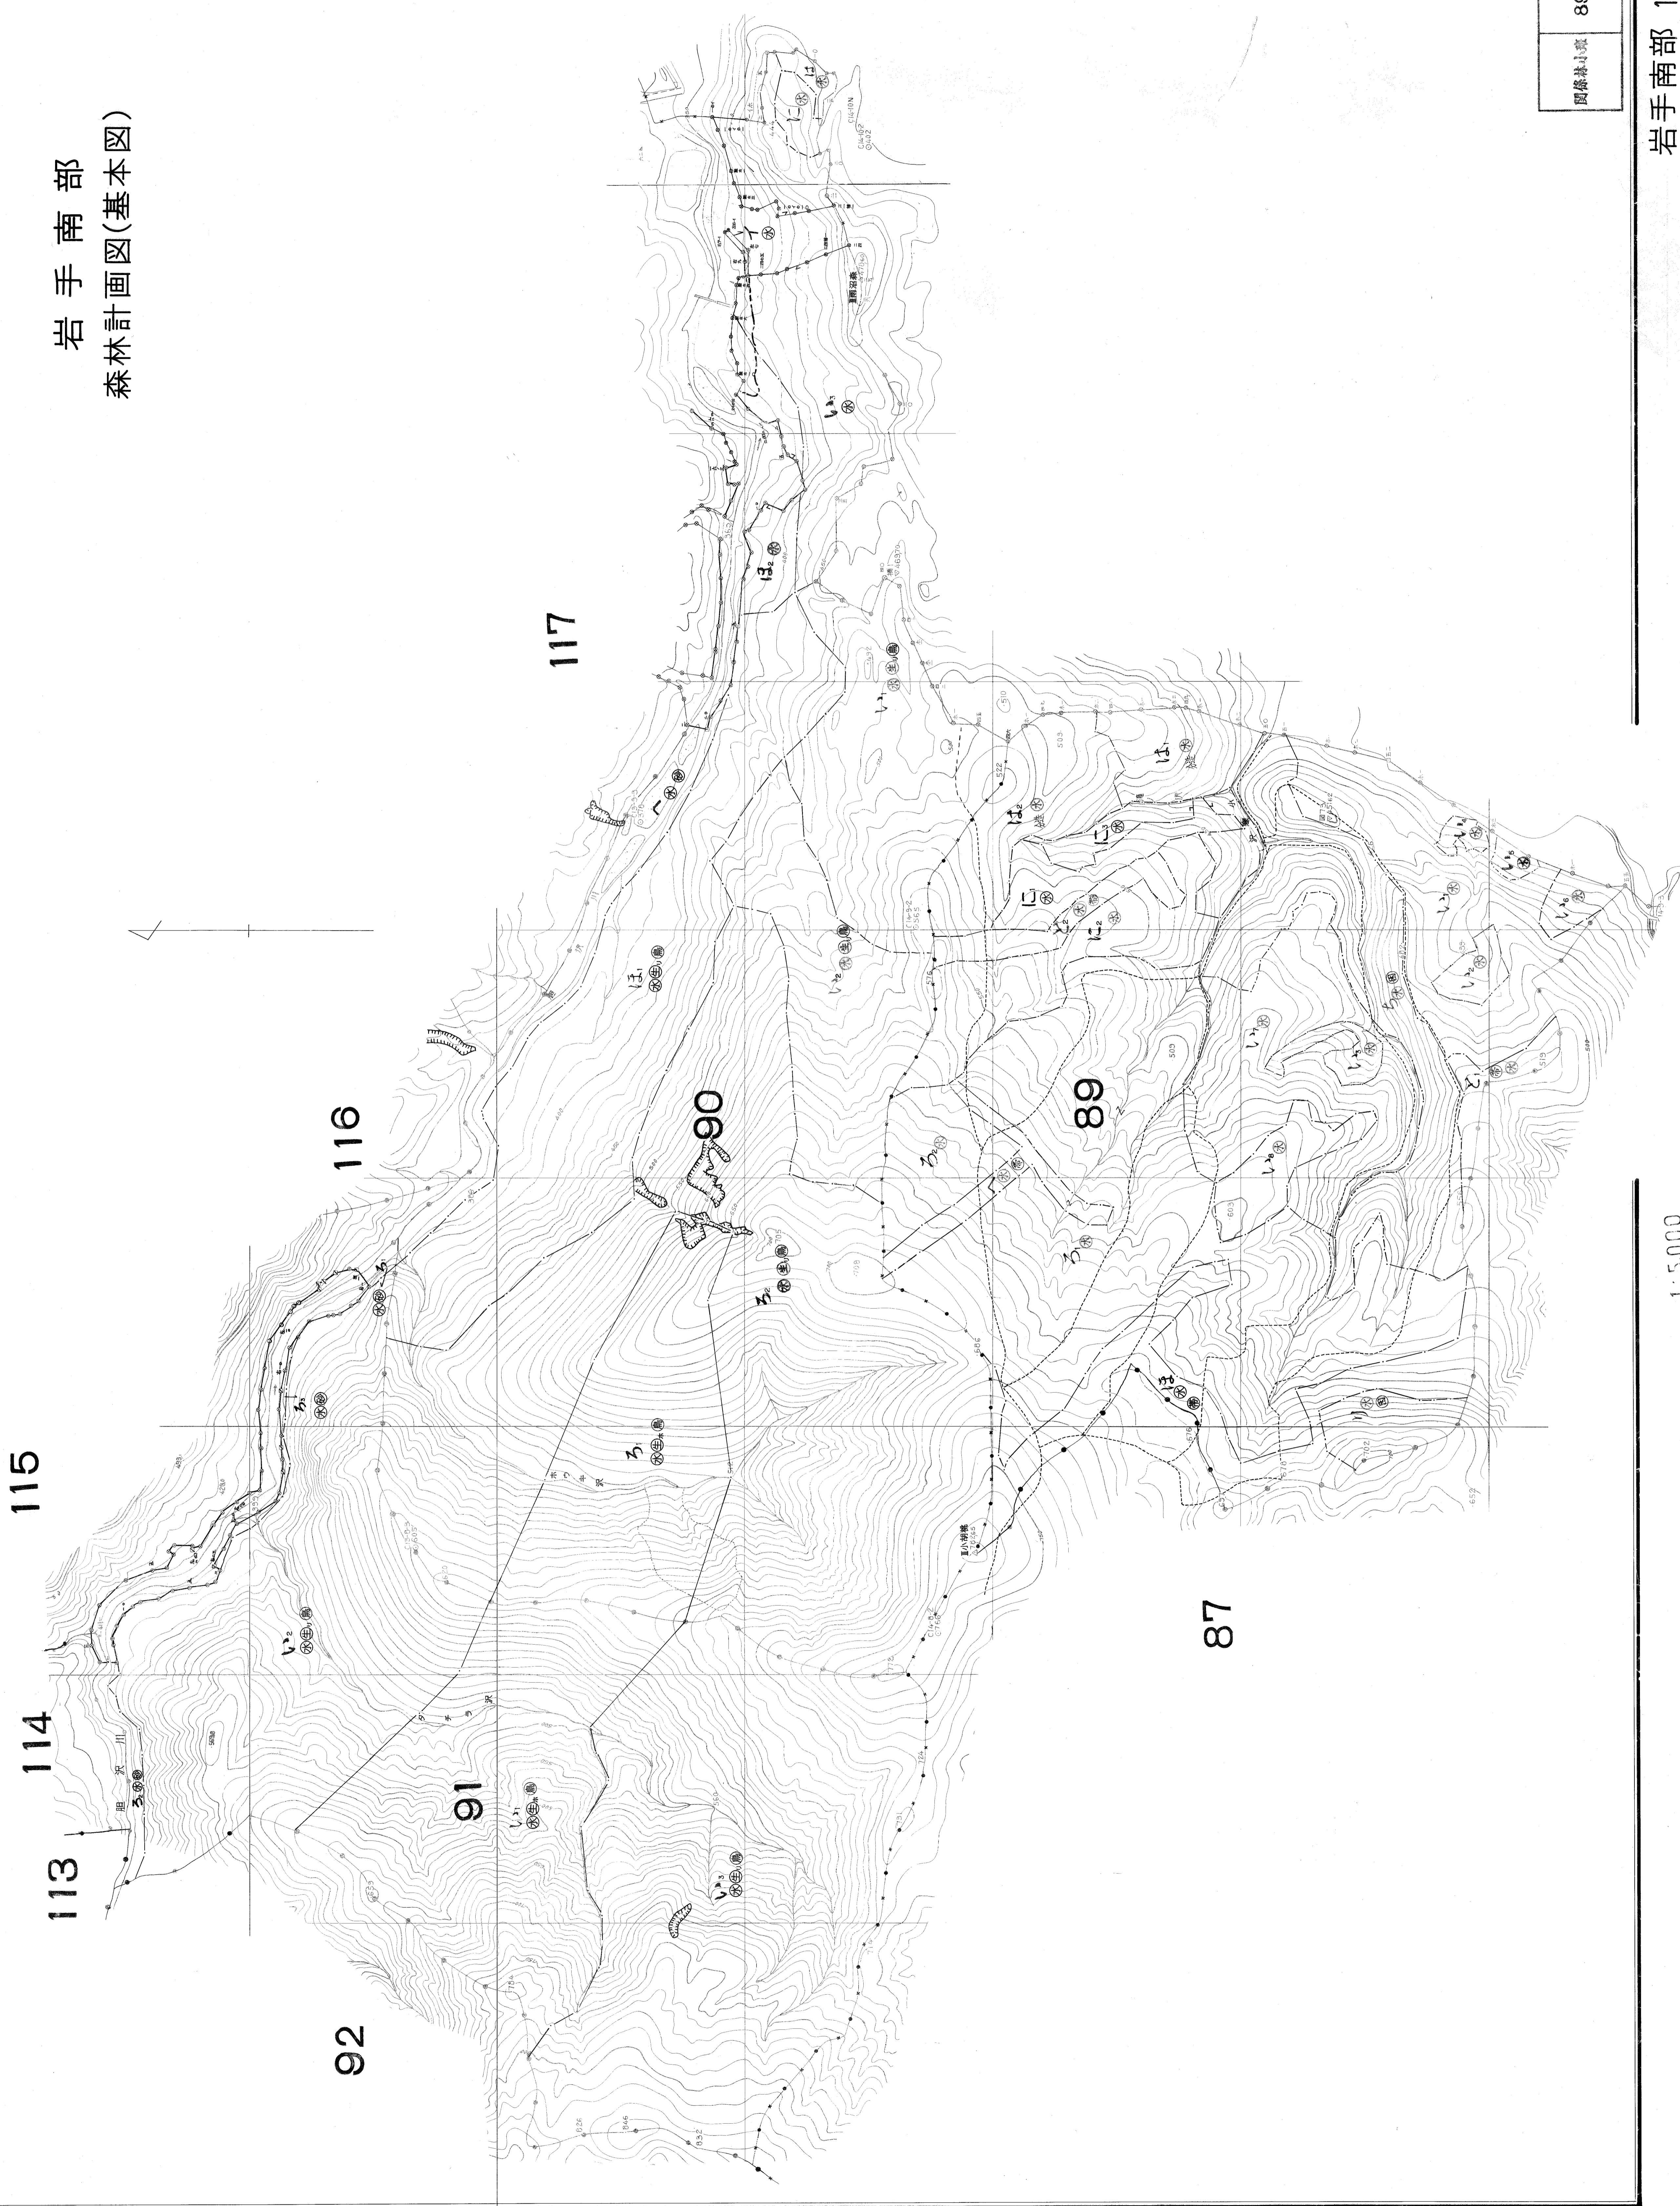

16~68

森林計画図

北上川中流域国有林の地域別の森林計画
第6次地域管理経営計画(令和4年度樹立)

岩手南部
森林計画図(基本図)

森林計画 89~91