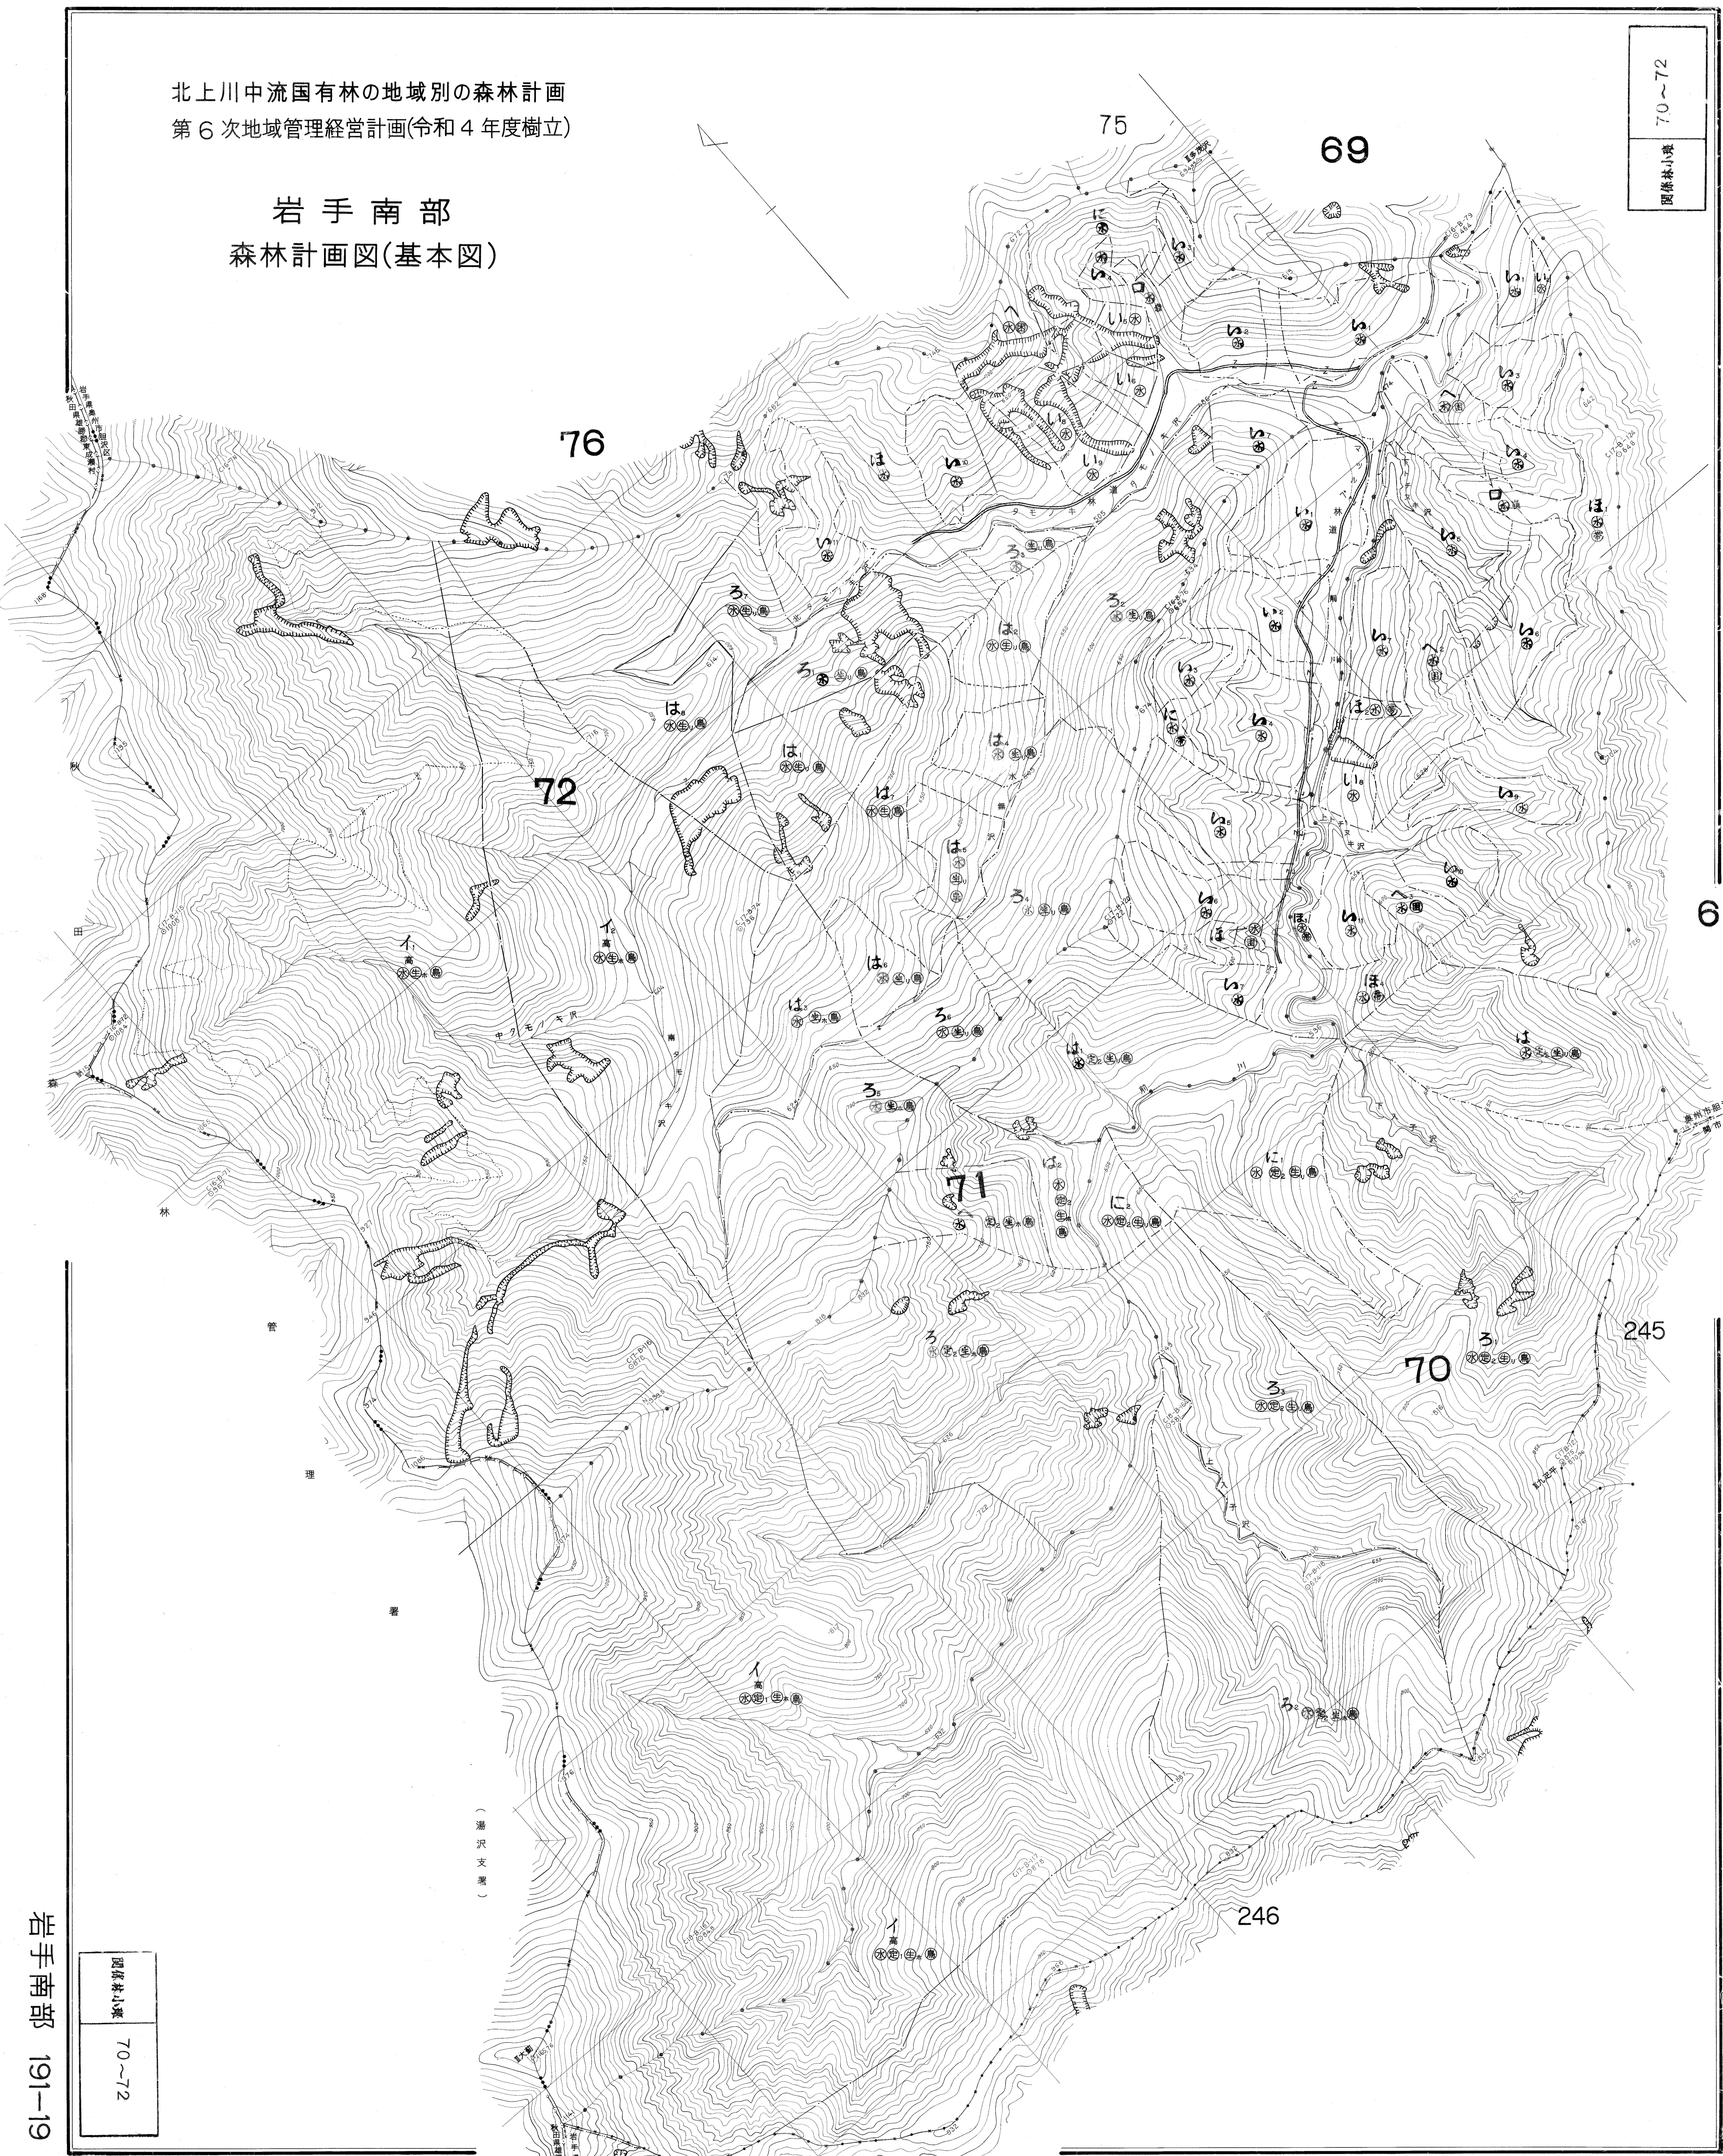

図録林小葉 70~72

北上川中流国有林の地域別の森林計画
第6次地域管理経営計画(令和4年度樹立)

岩手南部
森林計画図(基本図)

(潘沢支差)

1:5,000

図録林小葉 70~72