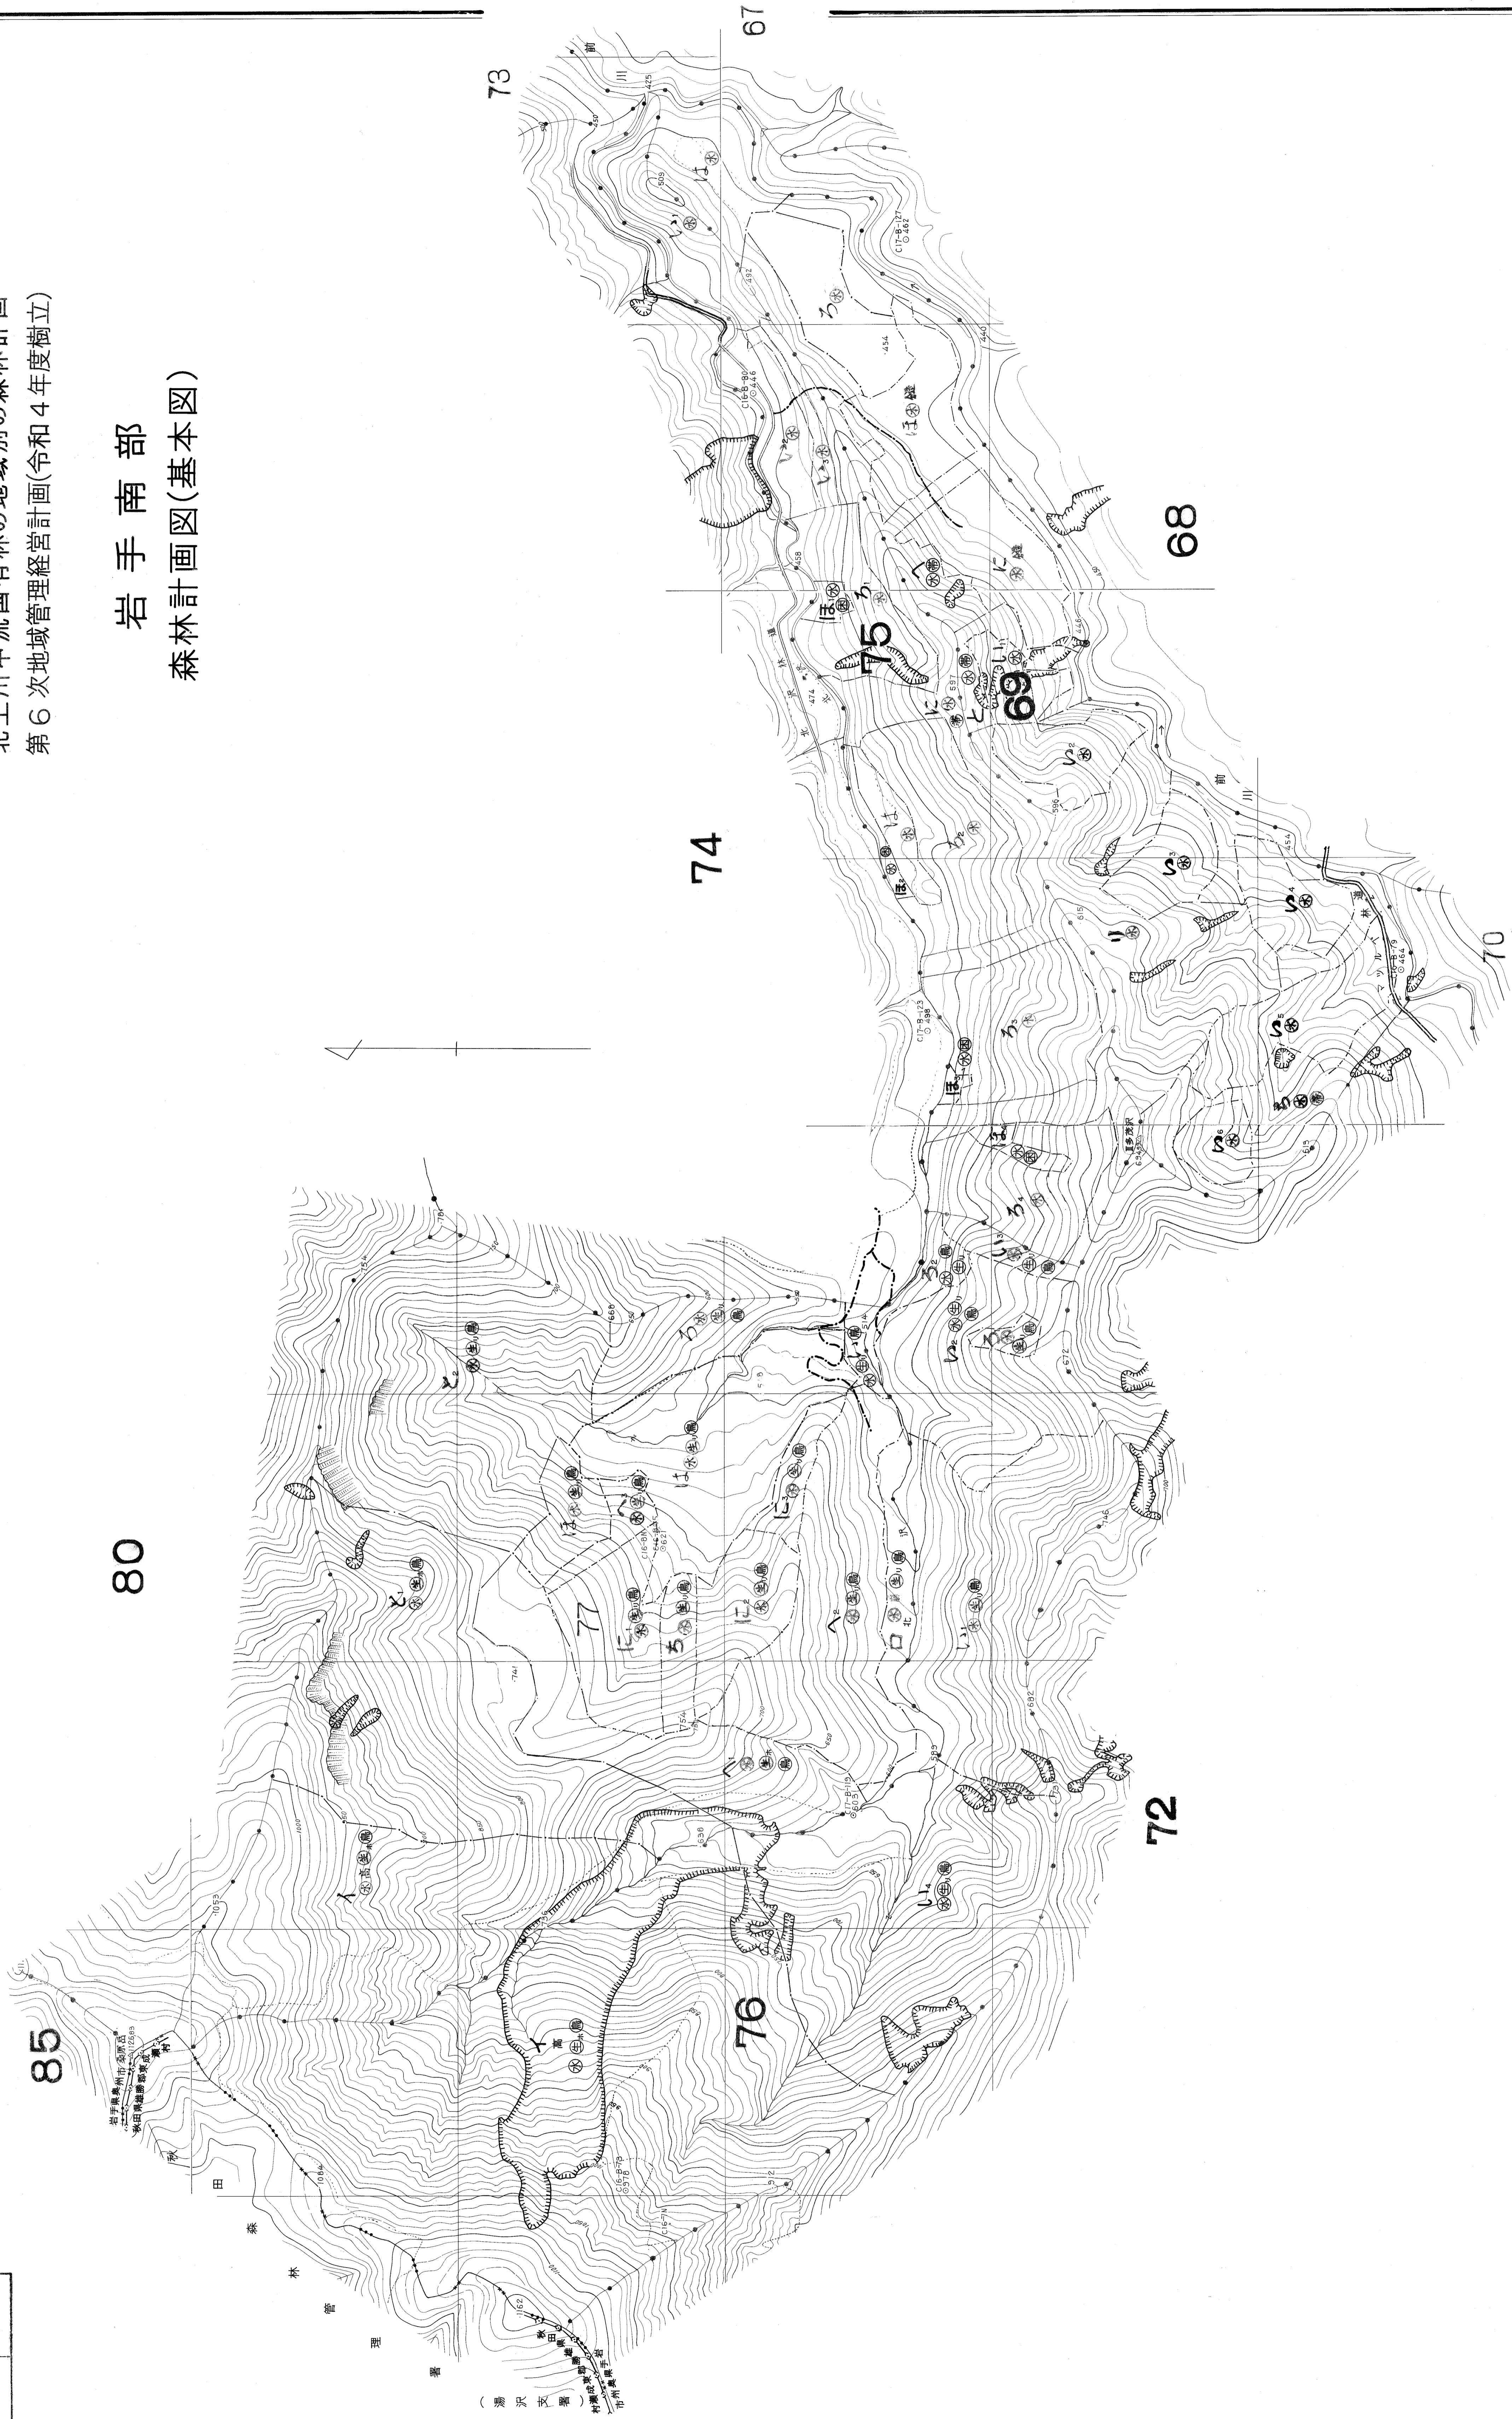

77~79 図林森

北上川中流域国有林の地域別の森林計画
第6次地域管理経営計画(令和4年度樹立)

岩手南部
森林計画図(基本図)

69.75~77 図林森