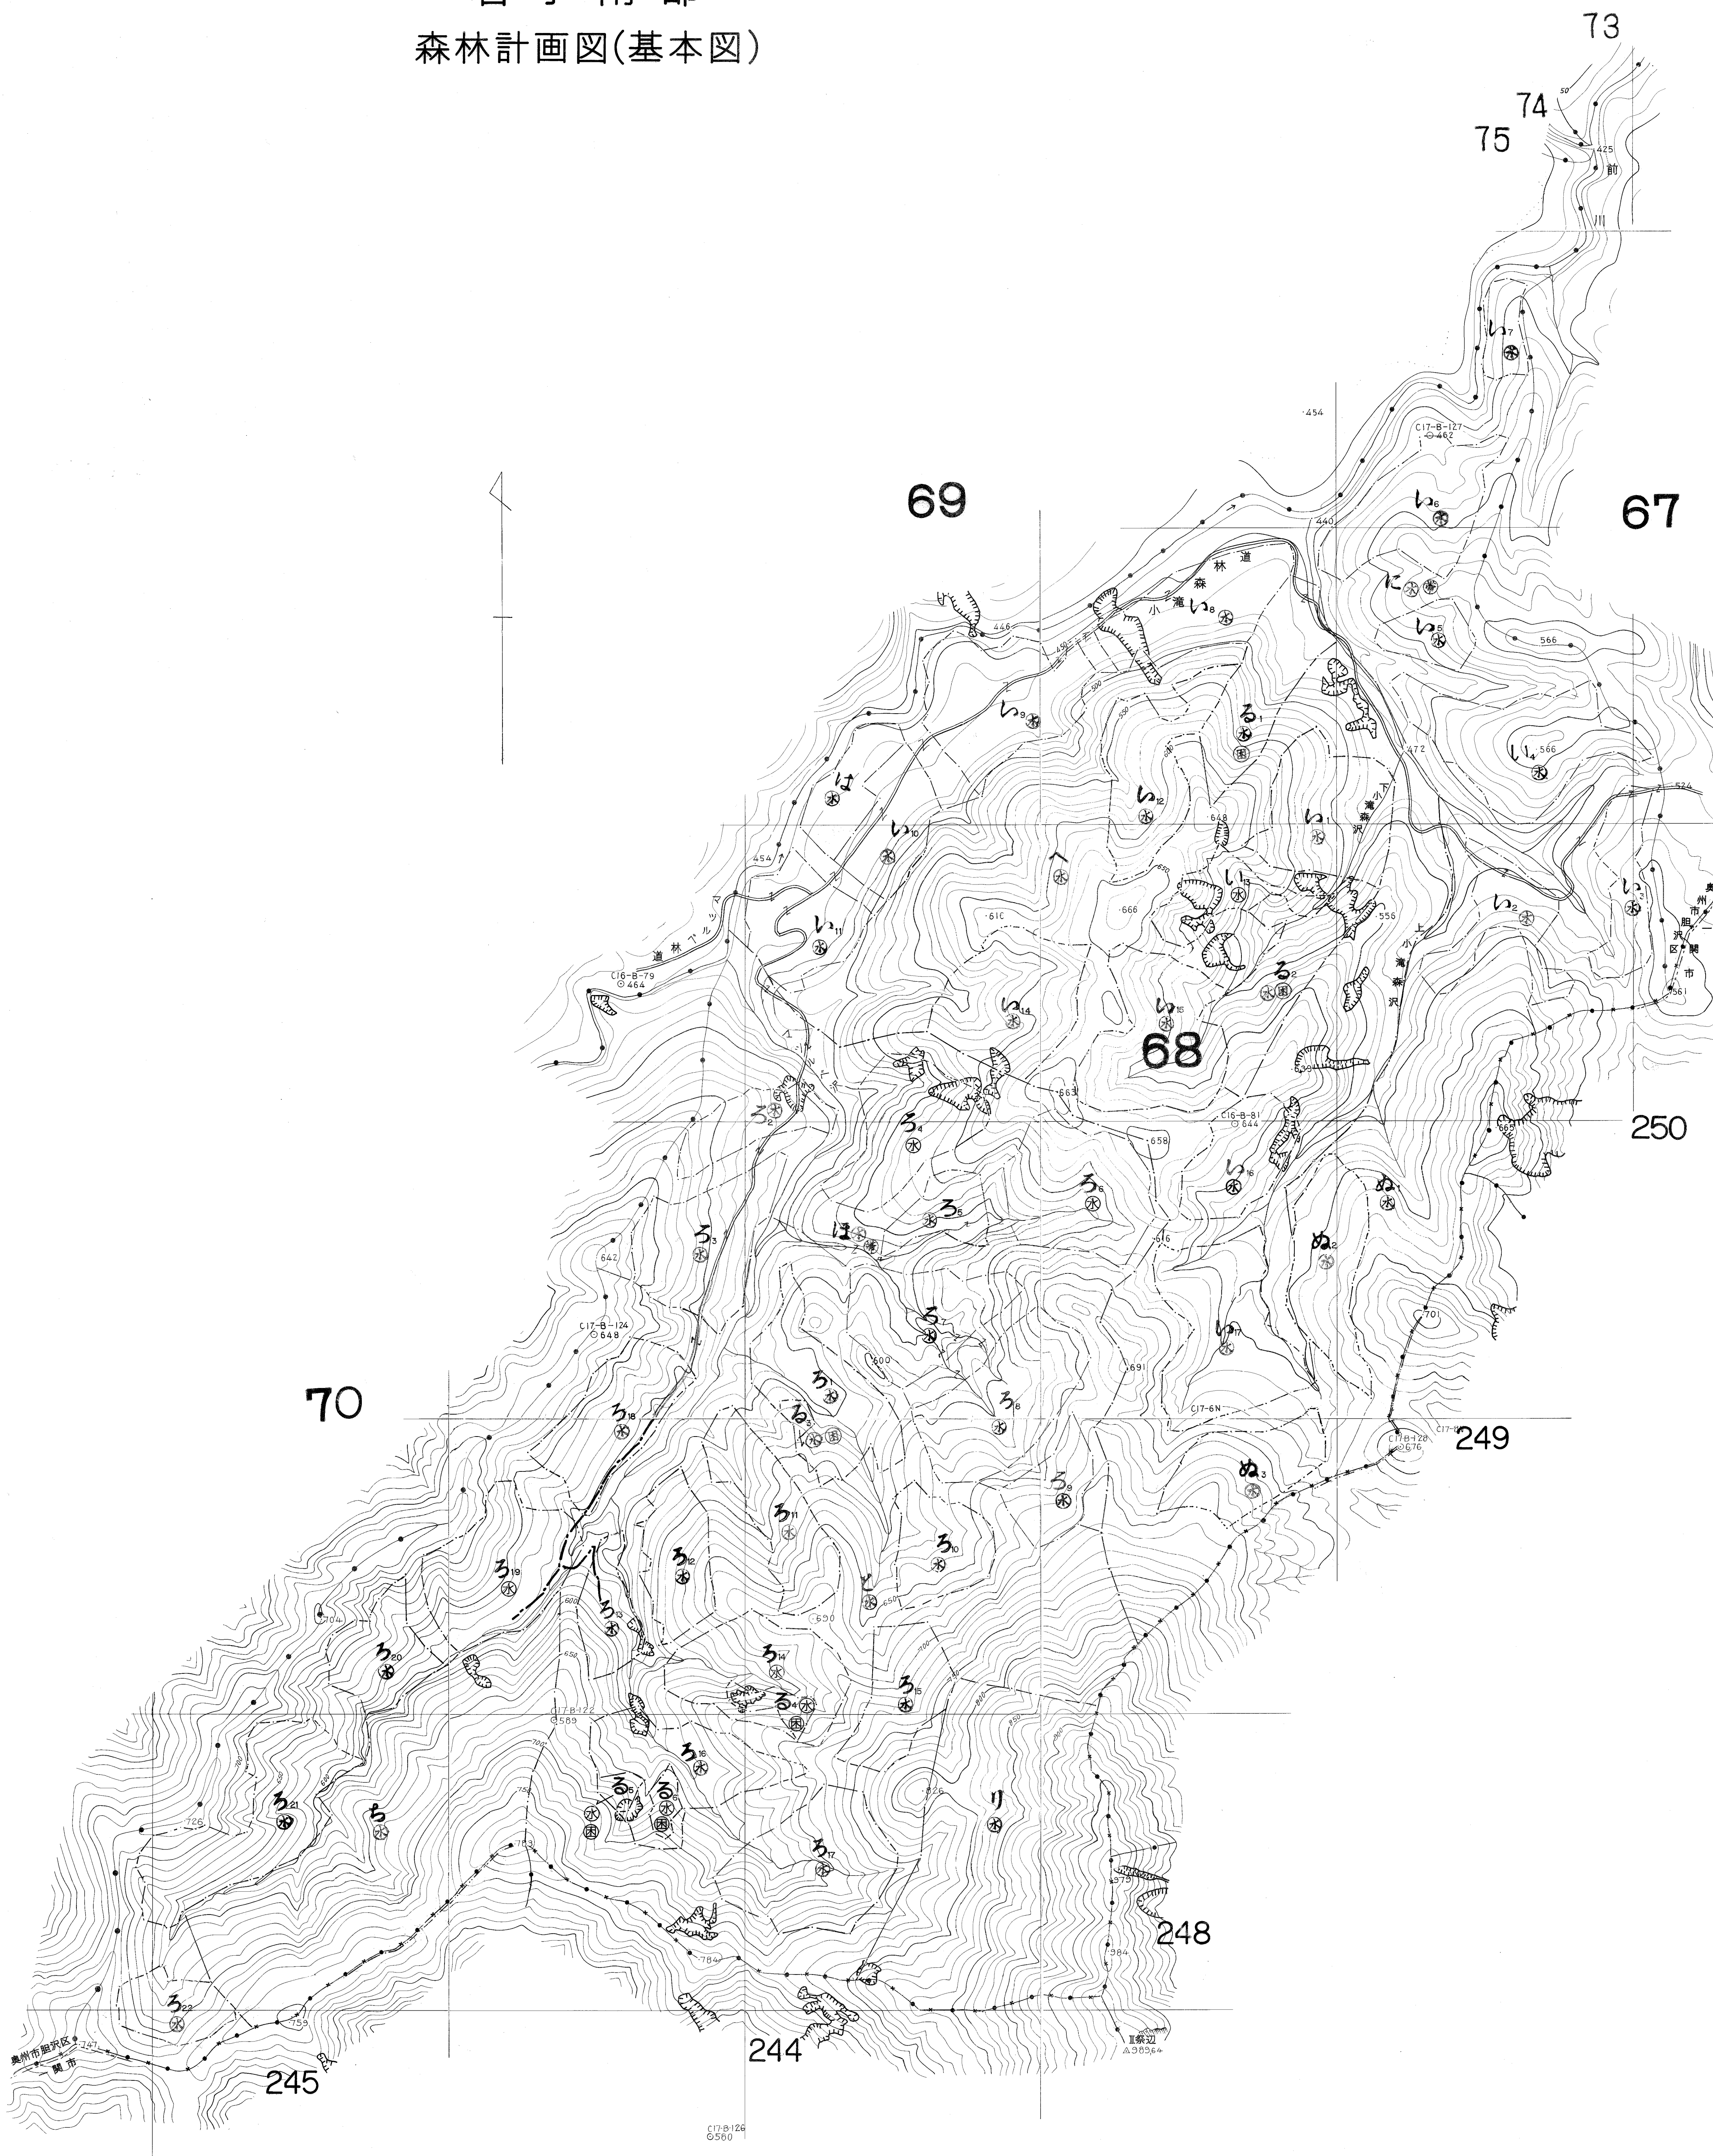

北上川中流国有林の地域別の森林計画
第6次地域管理経営計画(令和4年度樹立)

岩手南部
森林計画図(基本図)

図係林小葉
68

岩手南部 191-17

岩手南部 191-17

図係林小葉
68

1:5,000