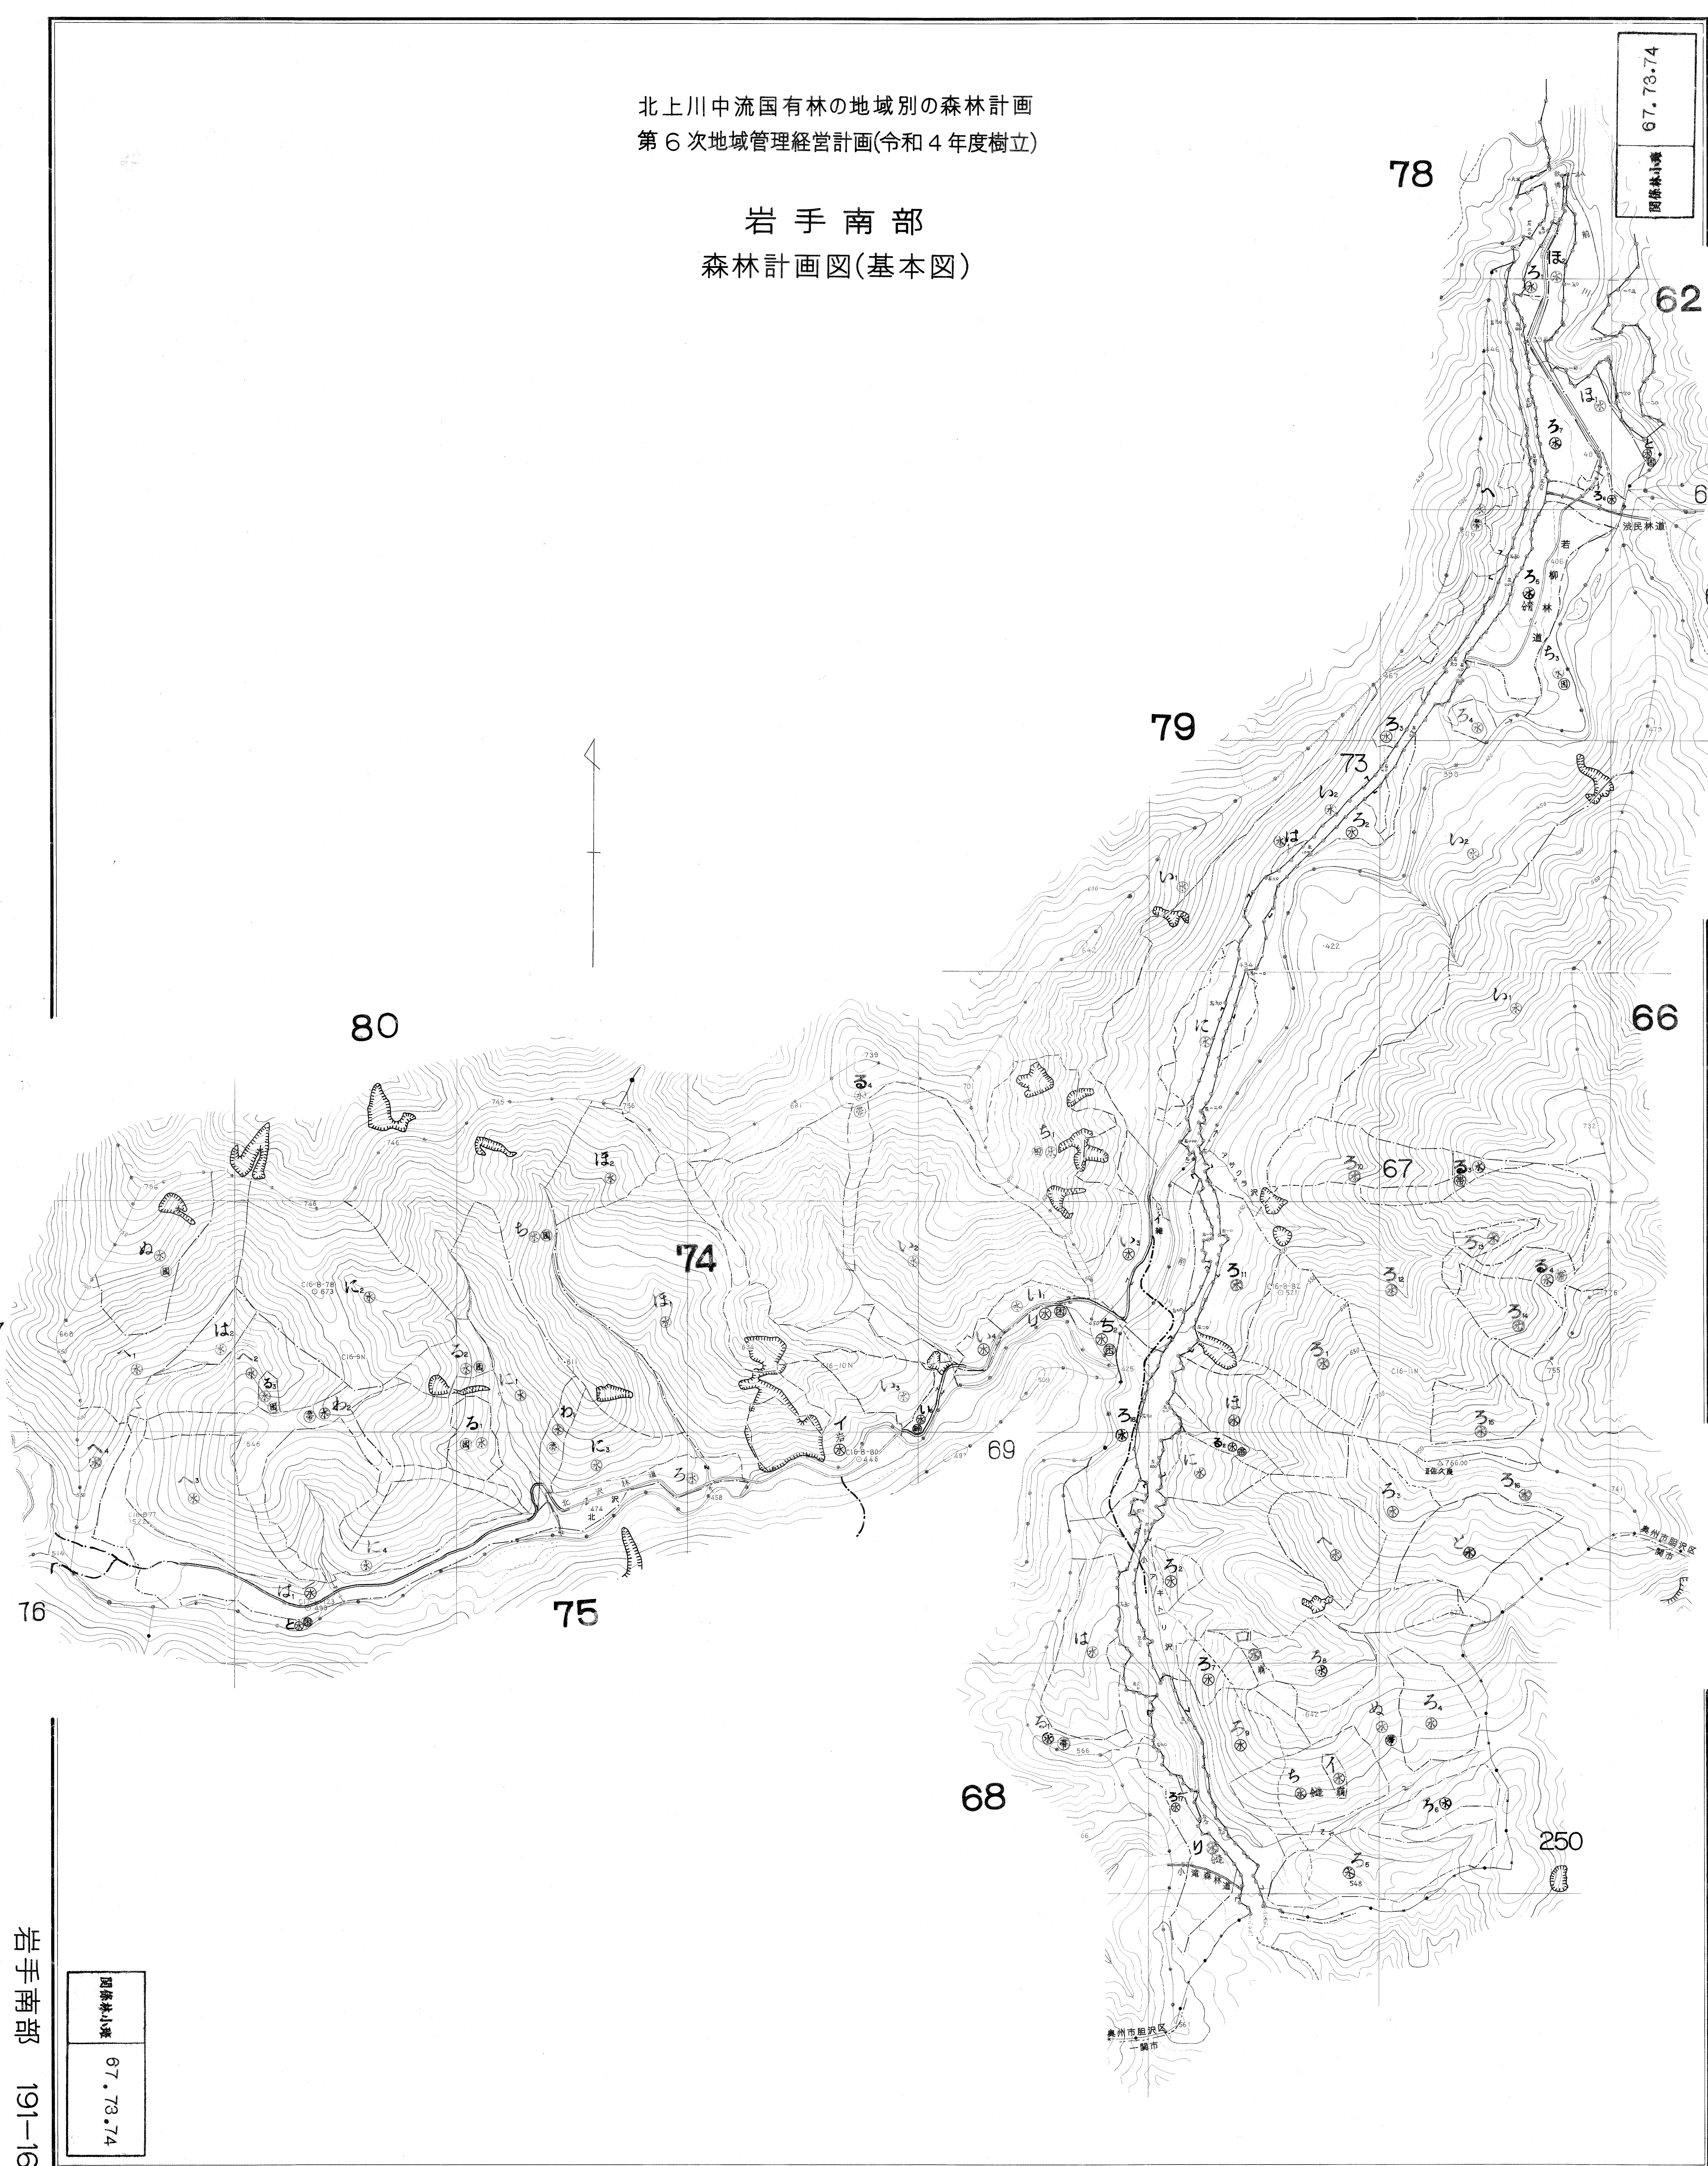

北上川中流国有林の地域別の森林計画
第6次地域管理経営計画(令和4年度樹立)

岩手南部
森林計画図(基本図)

67.73.74
国体林小集

191-16
岩手南部

1:5,000

191-16
岩手南部

67.73.74
国体林小集