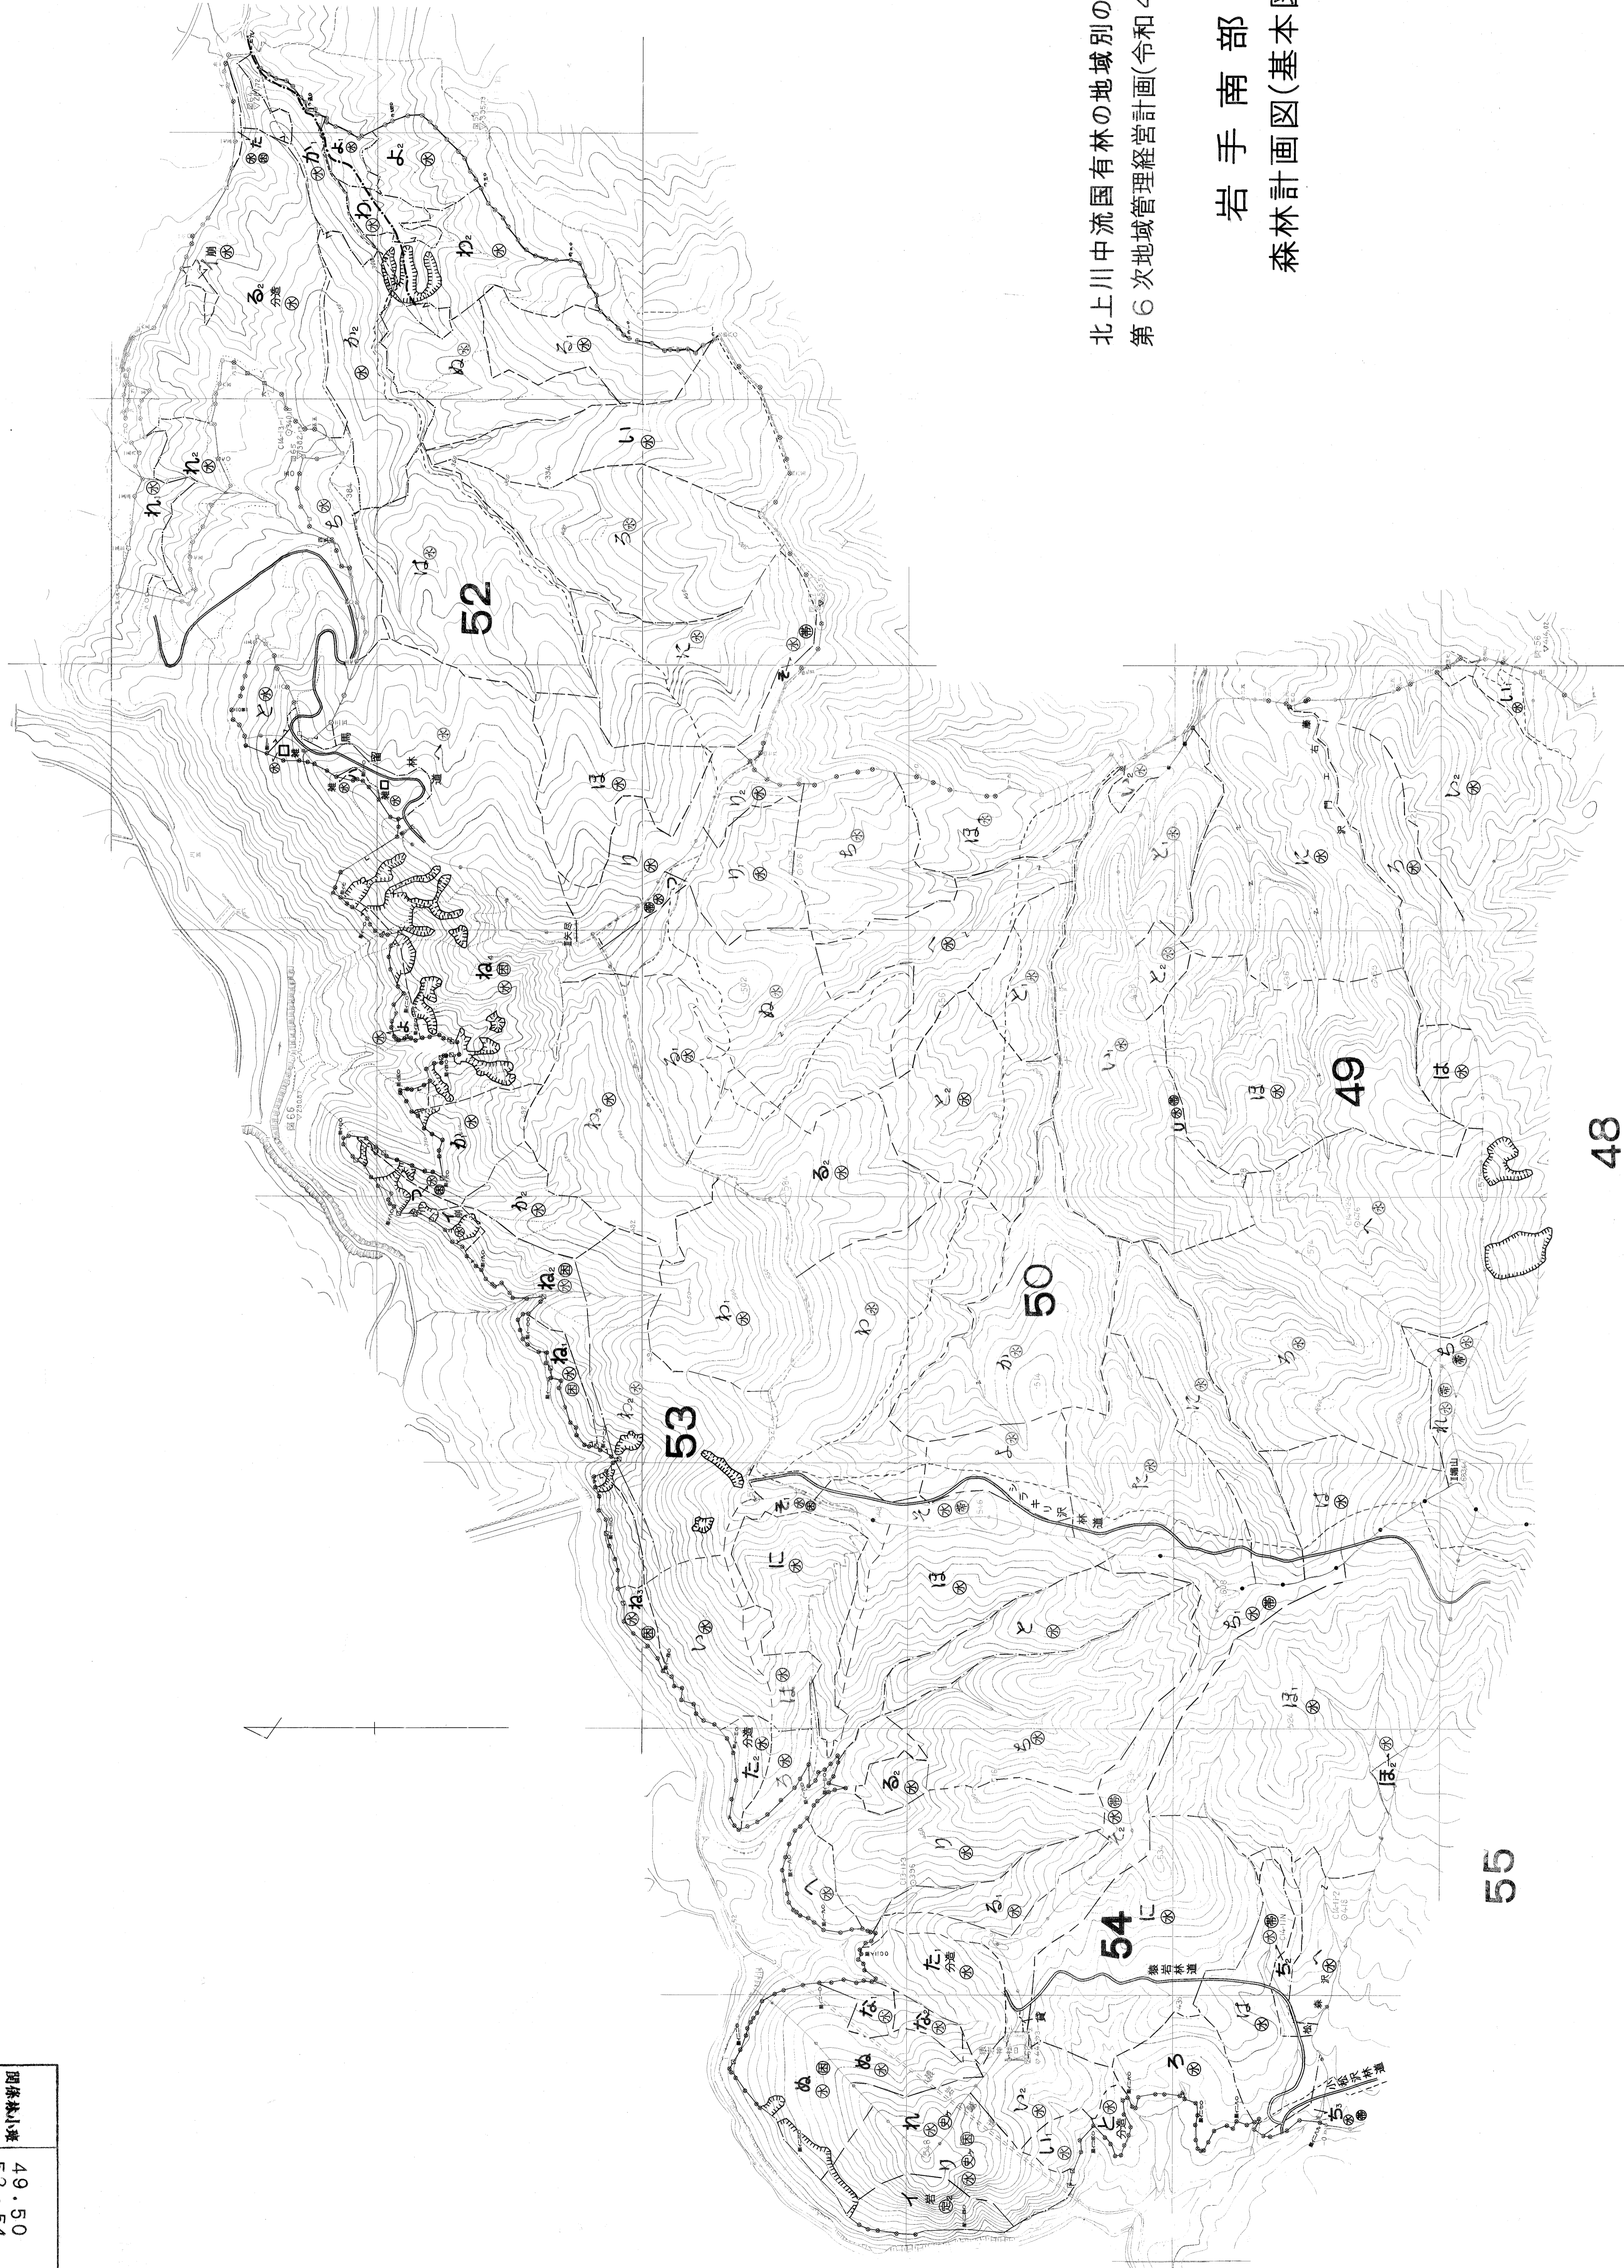

図簿林小葉 49・50
52～54

北上川中流国有林の地域別の森林計画
第6次地域管理経営計画(令和4年度樹立)

岩手南部
森林計画図(基本図)

図簿林小葉 49・50
52～54