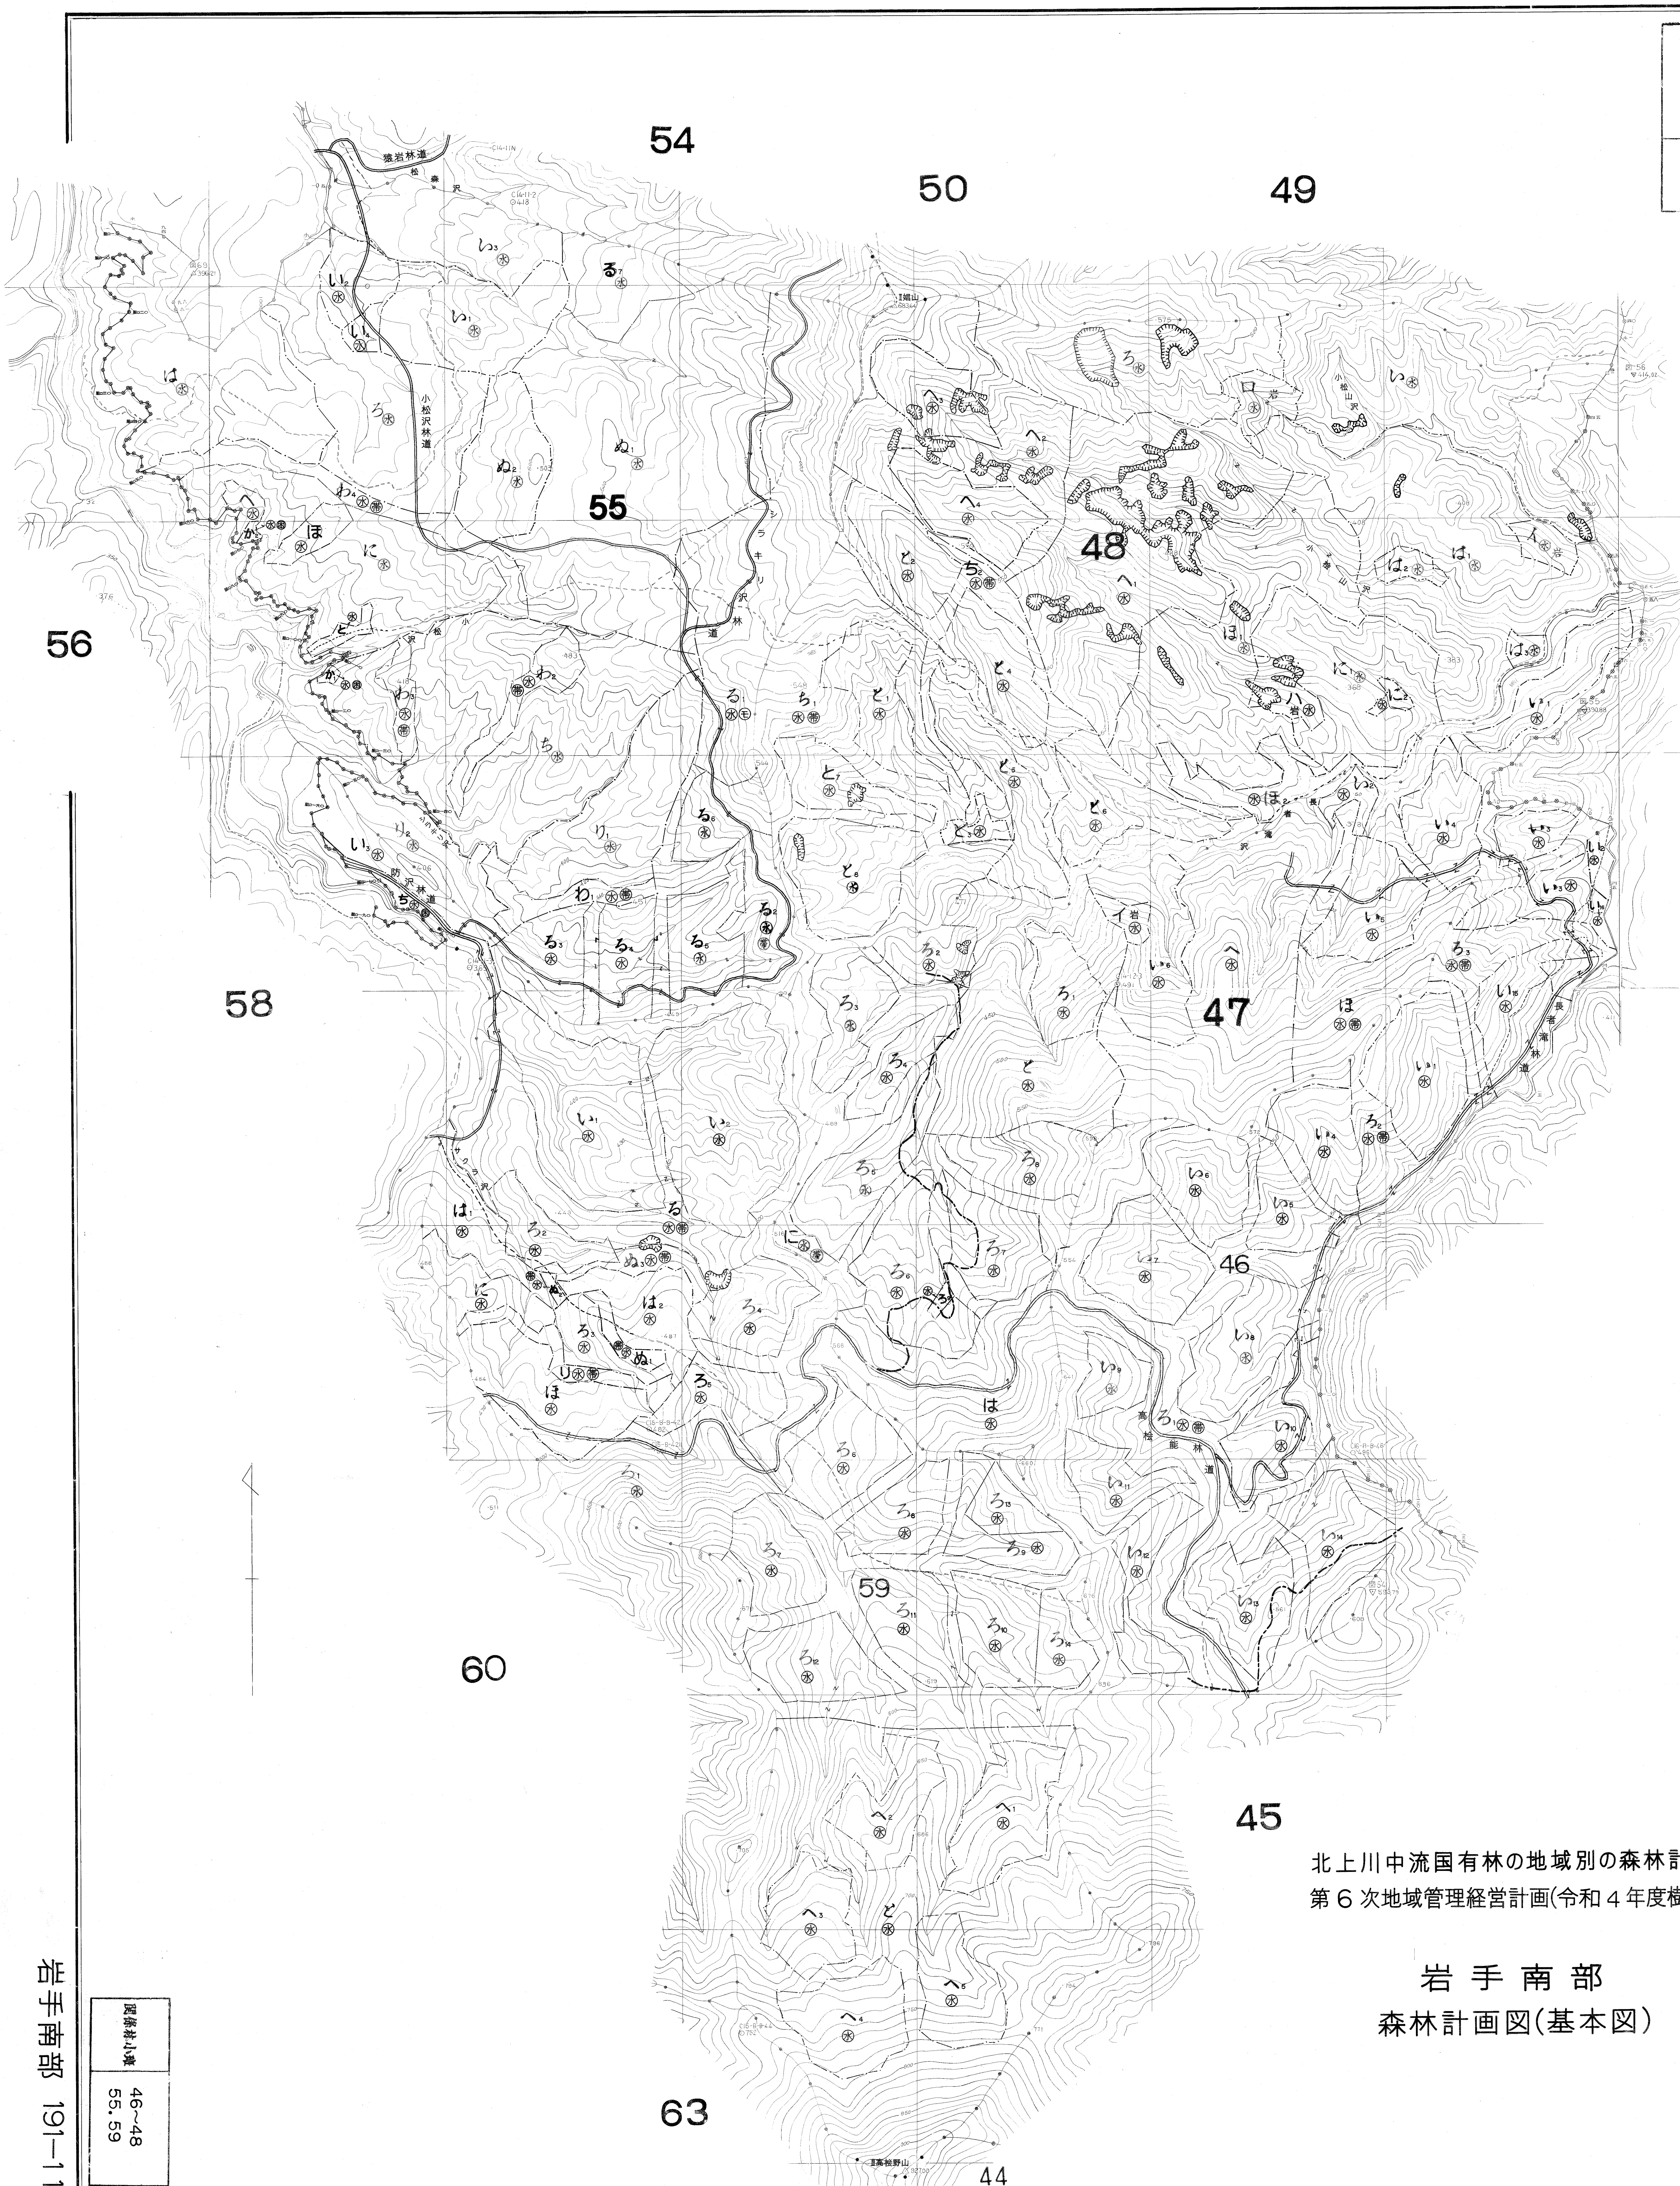

46~48
55, 59
図録林小集

岩手南部 191-11

北上川中流国有林の地域別の森林計画
第6次地域管理経営計画(令和4年度樹立)

岩手南部
森林計画図(基本図)

46~48
55, 59
図録林小集

岩手南部 191-11

1:5,000