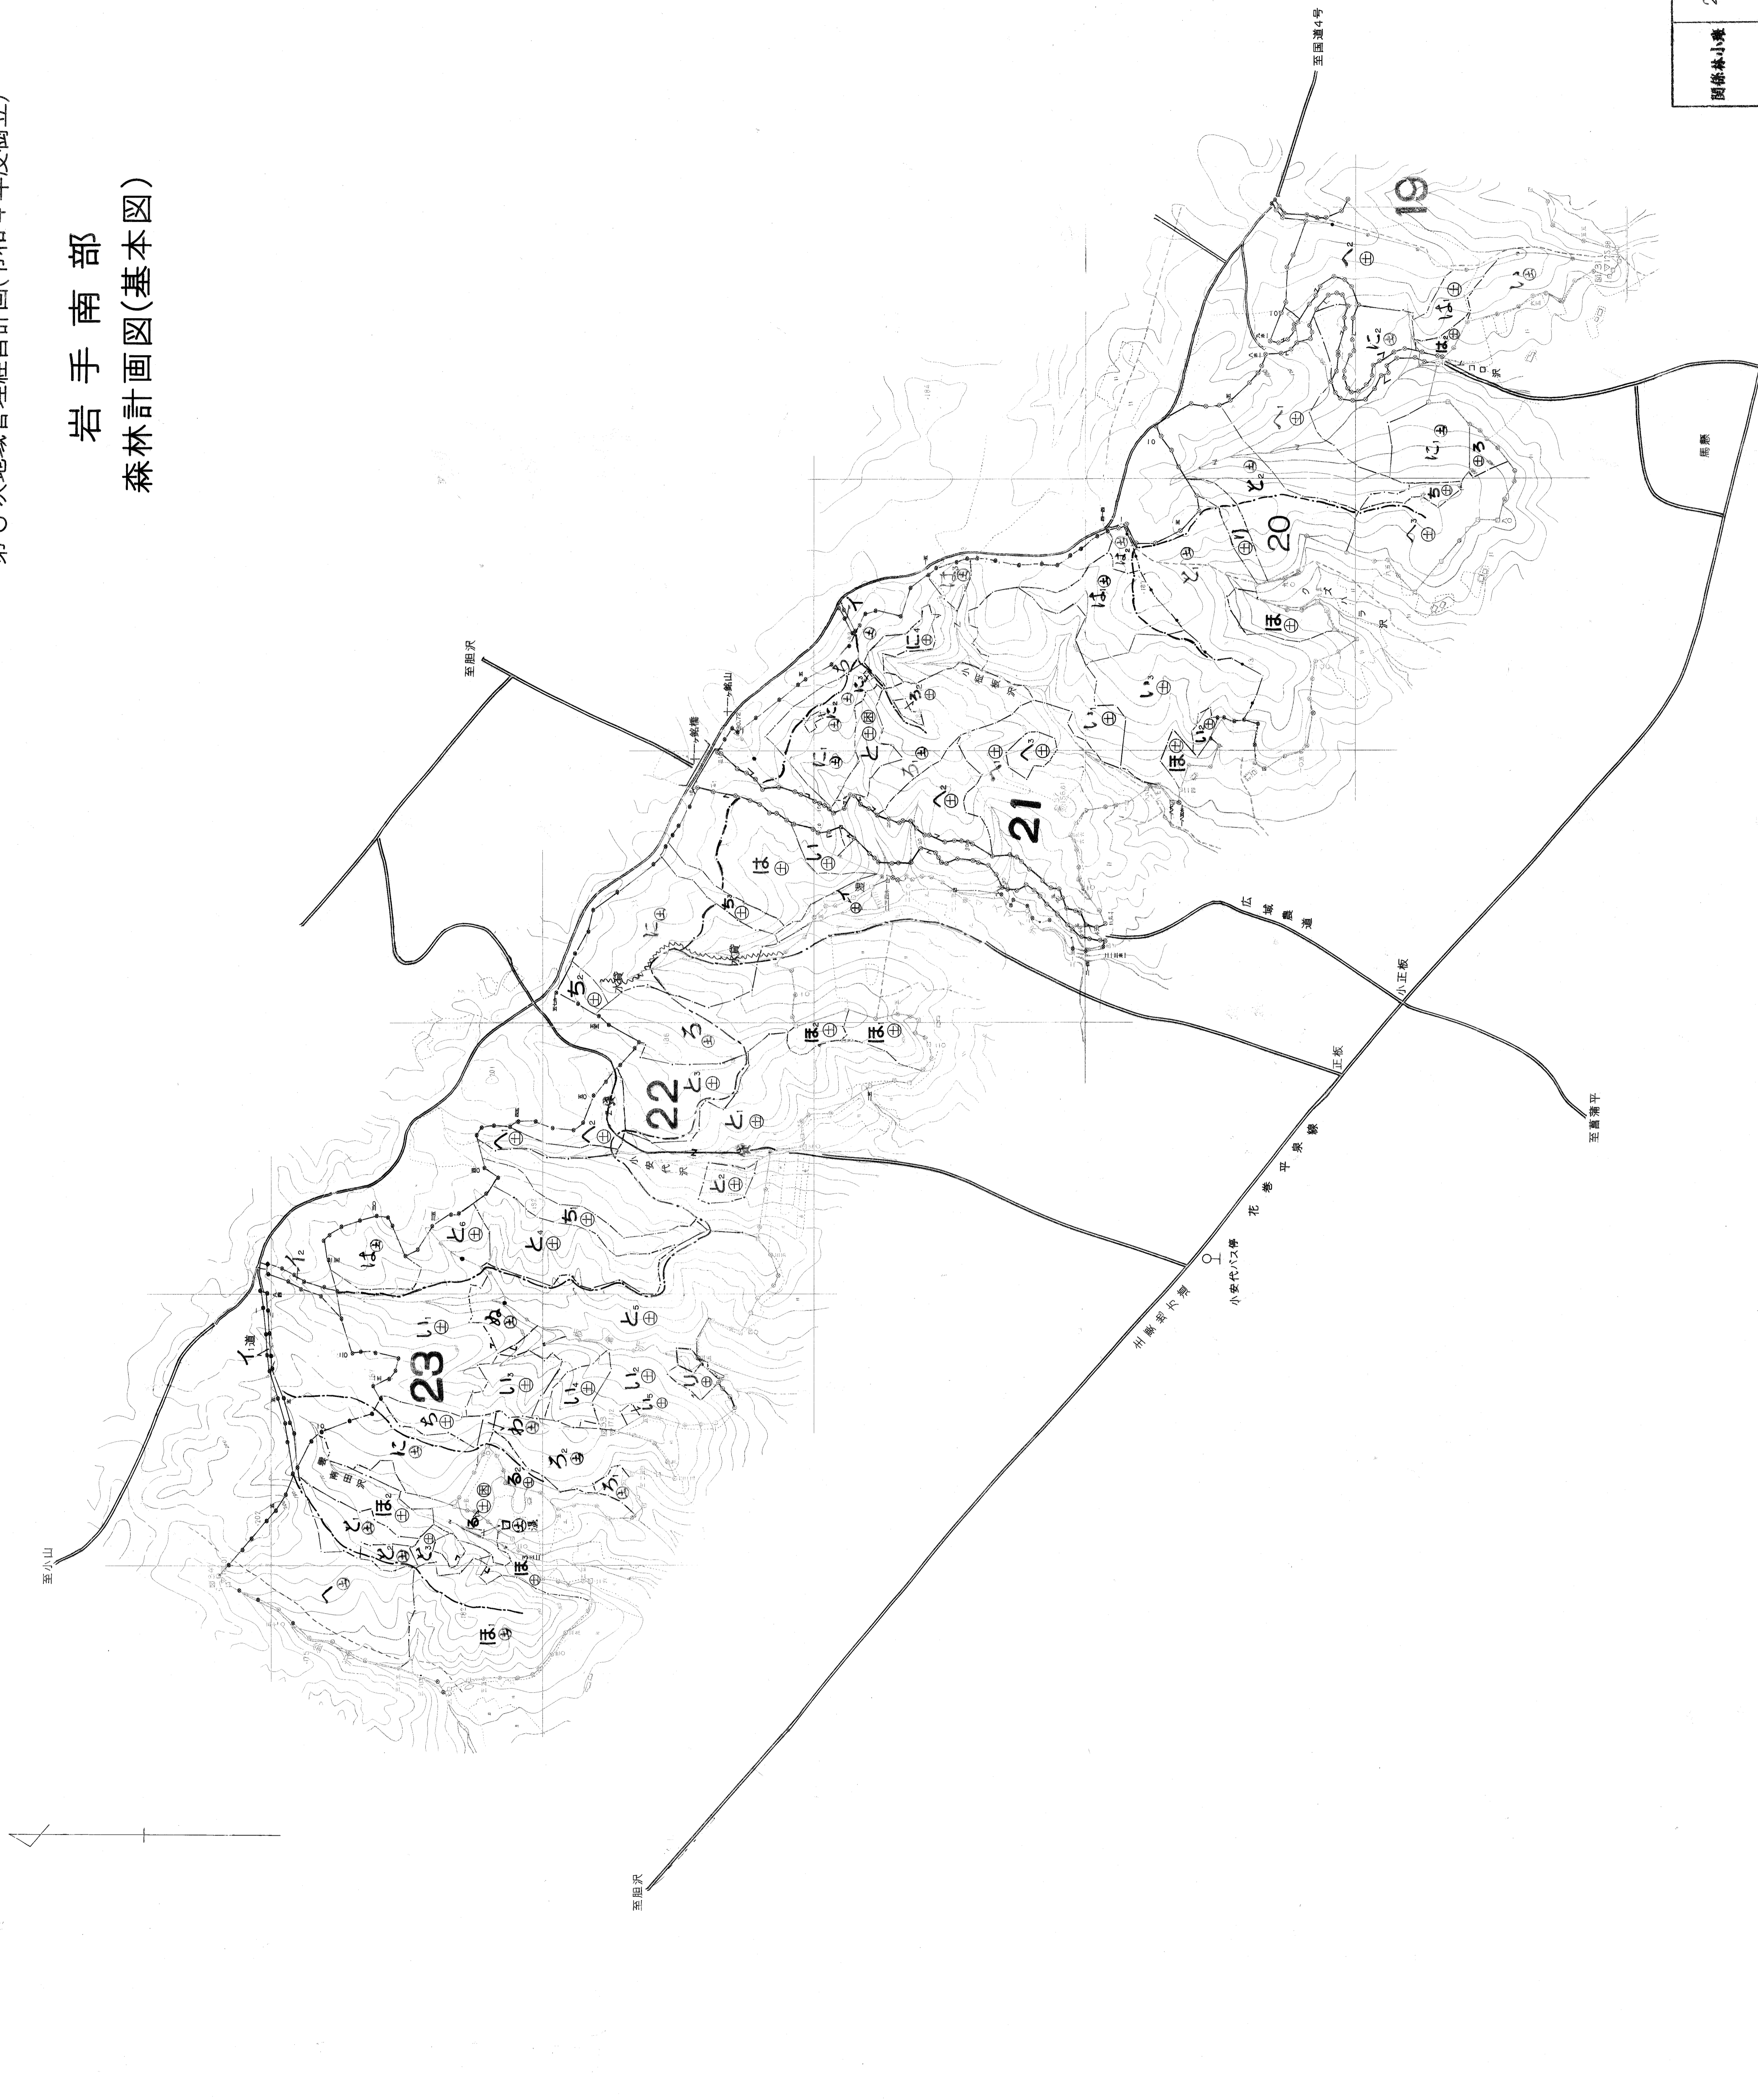

関係林小塊 20～23

北上川中流域国有林の地域別の森林計画
第6次地域管理経営計画(令和4年度樹立)

岩手南部 森林計画図(基本図)

関係林小塊 20～23

1:5,000