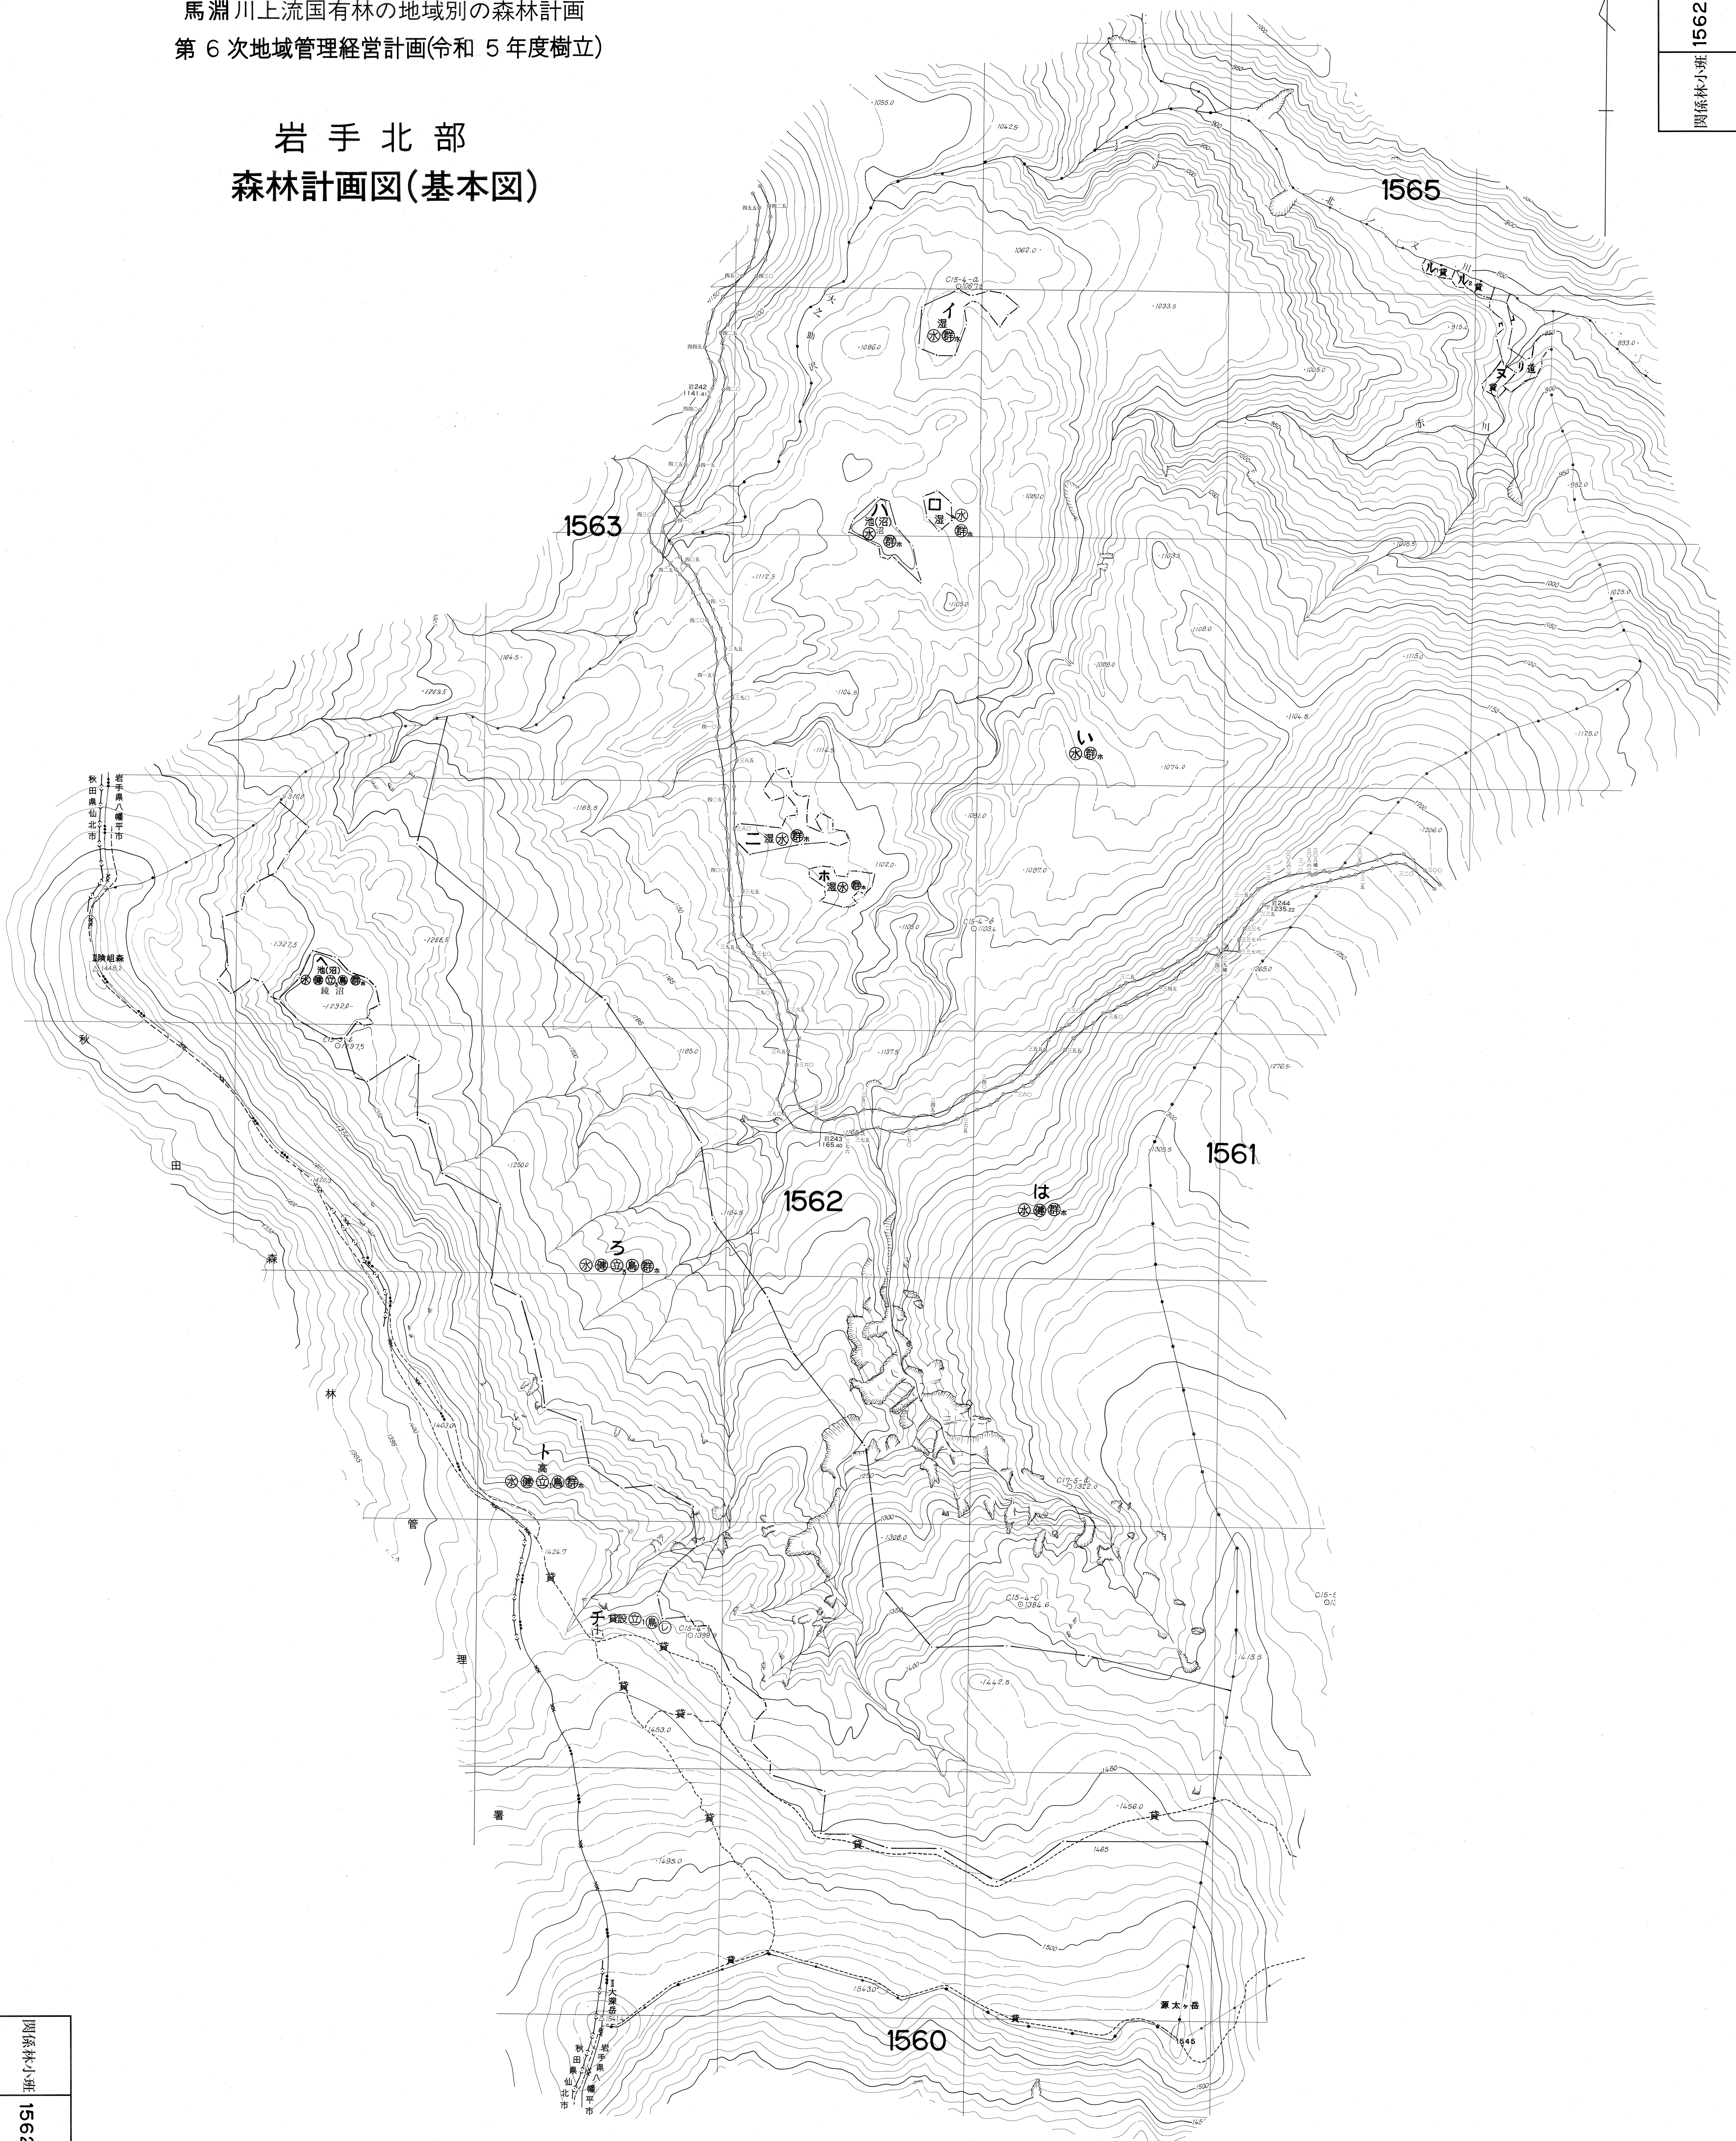

# 岩手北部 森林計画図(基本図)

1562  
岡森林小班

岩手北部 92-89

岩手北部 92-89

1562  
岡森林小班