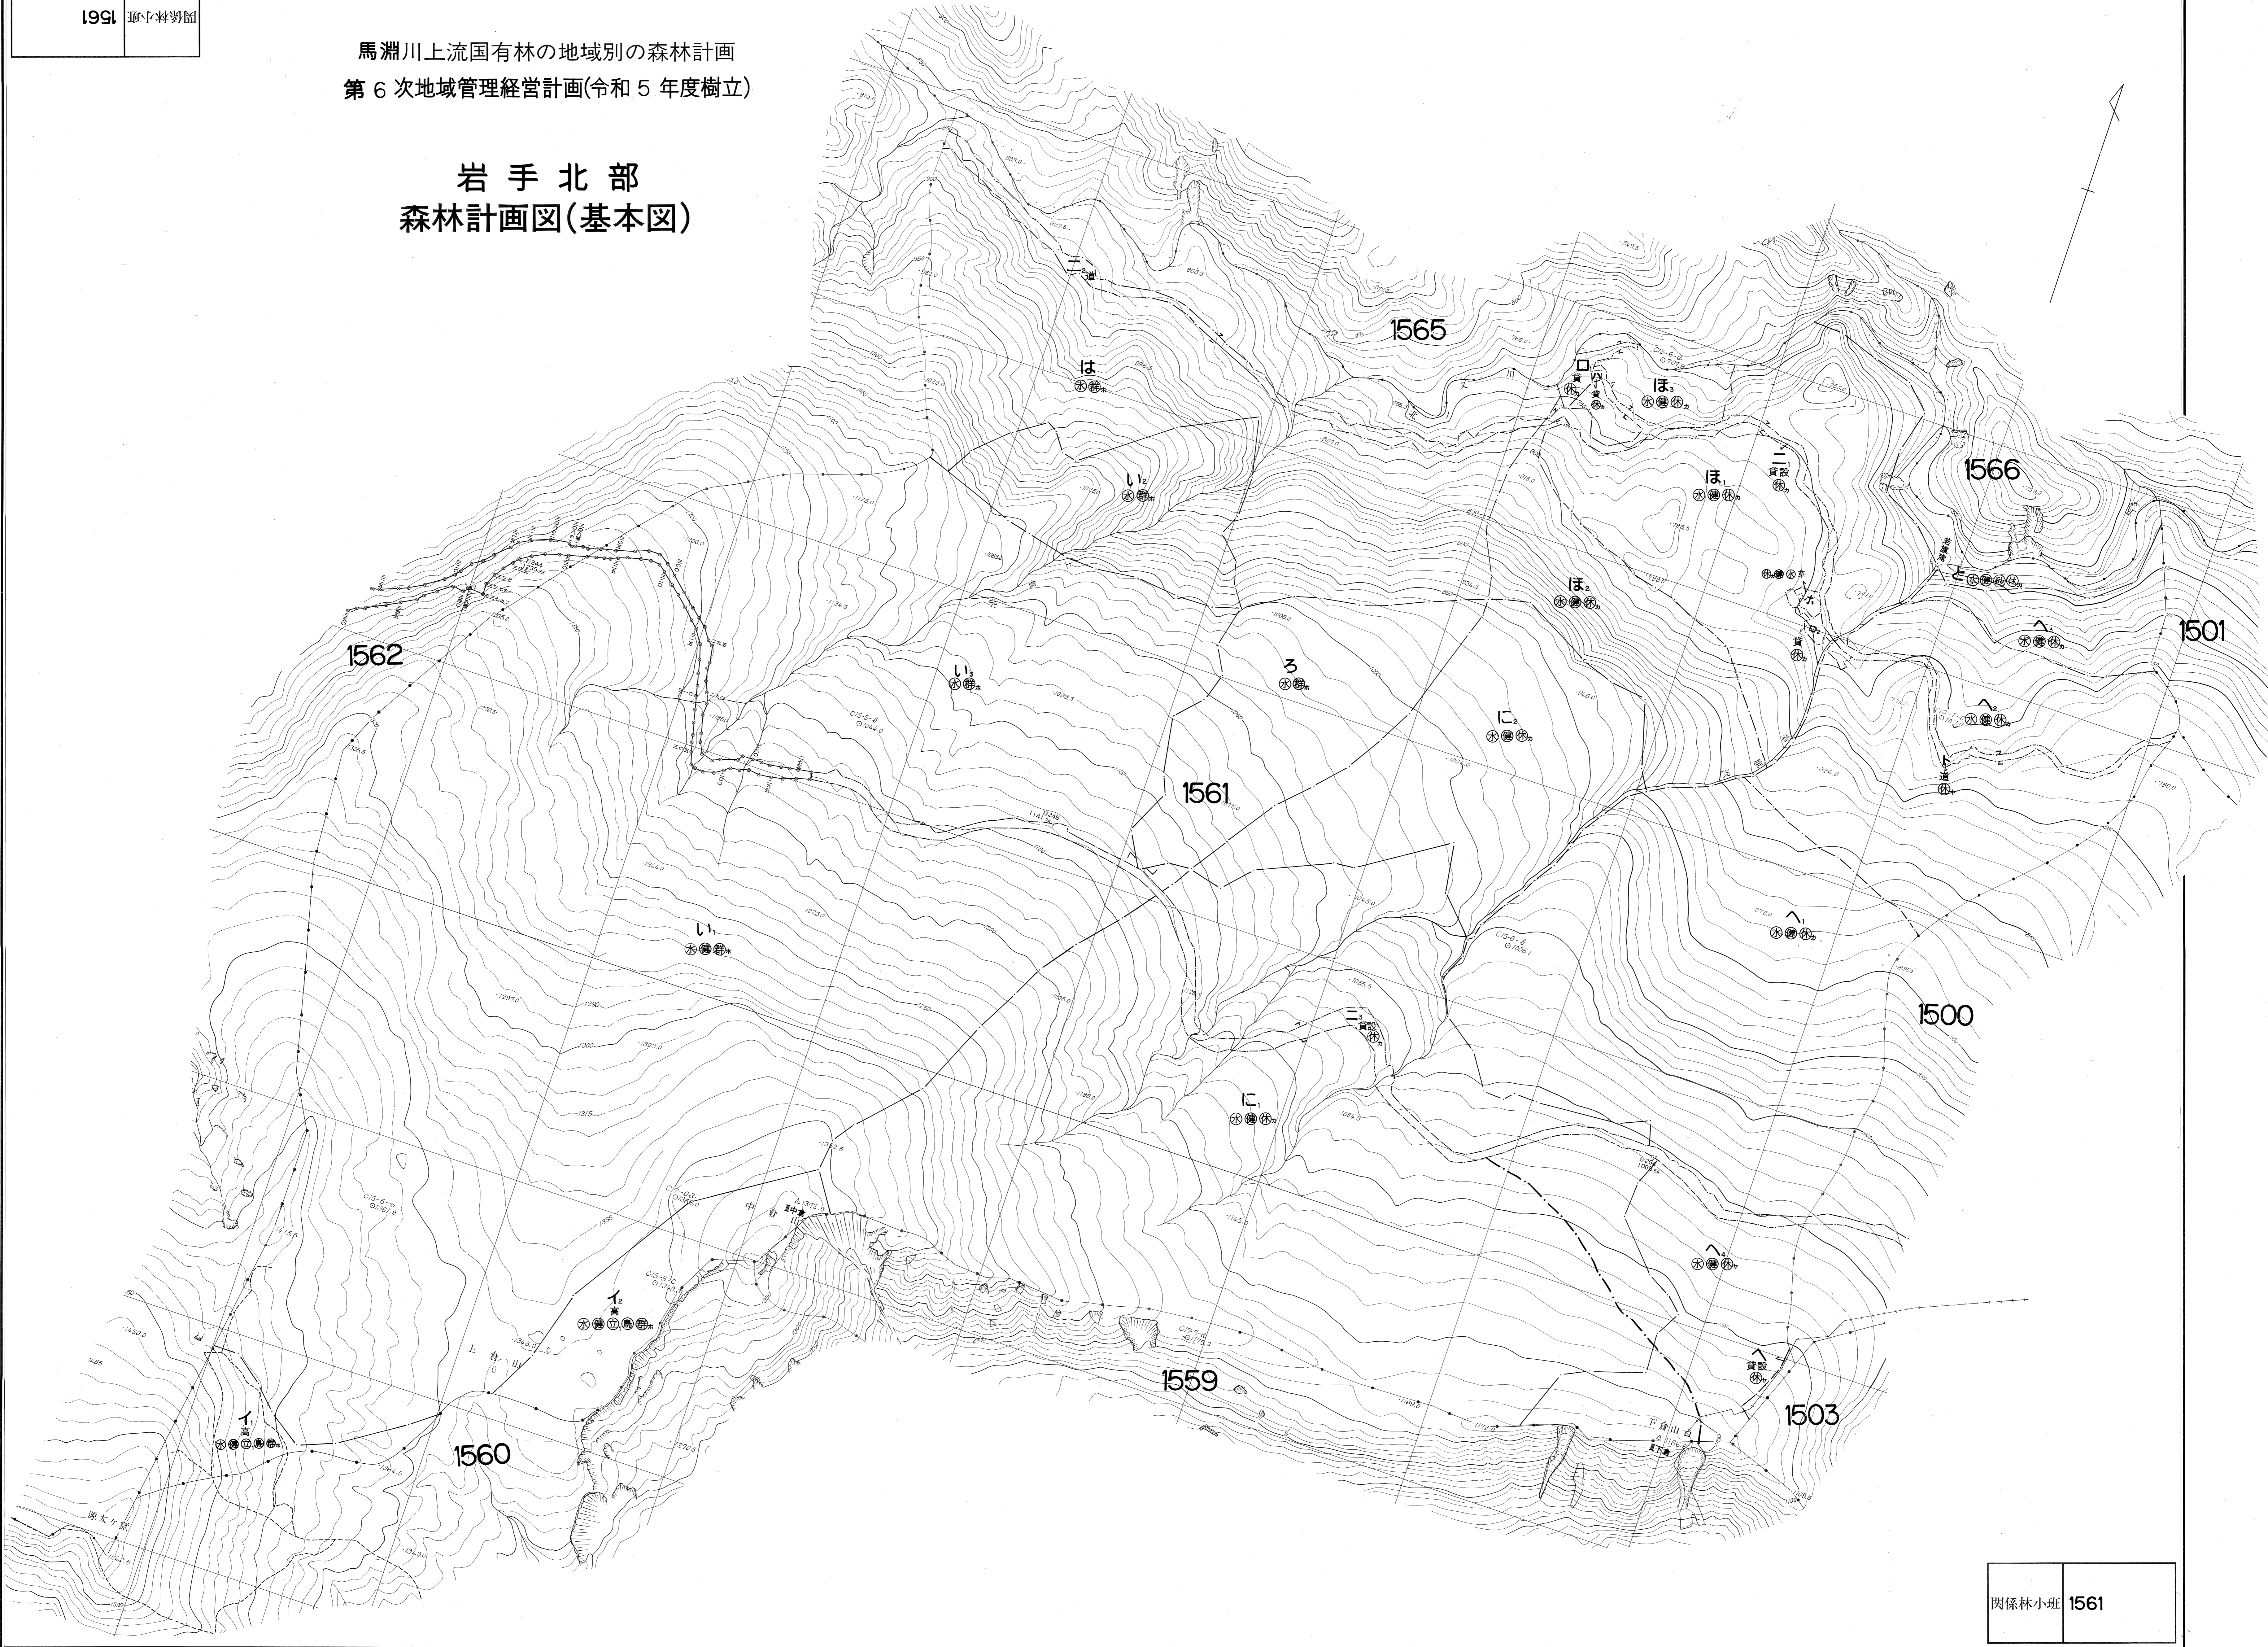

1561 関係林小班

馬淵川上流国有林の地域別の森林計画
第6次地域管理経営計画(令和5年度樹立)

岩手北部
森林計画図(基本図)

1561 関係林小班