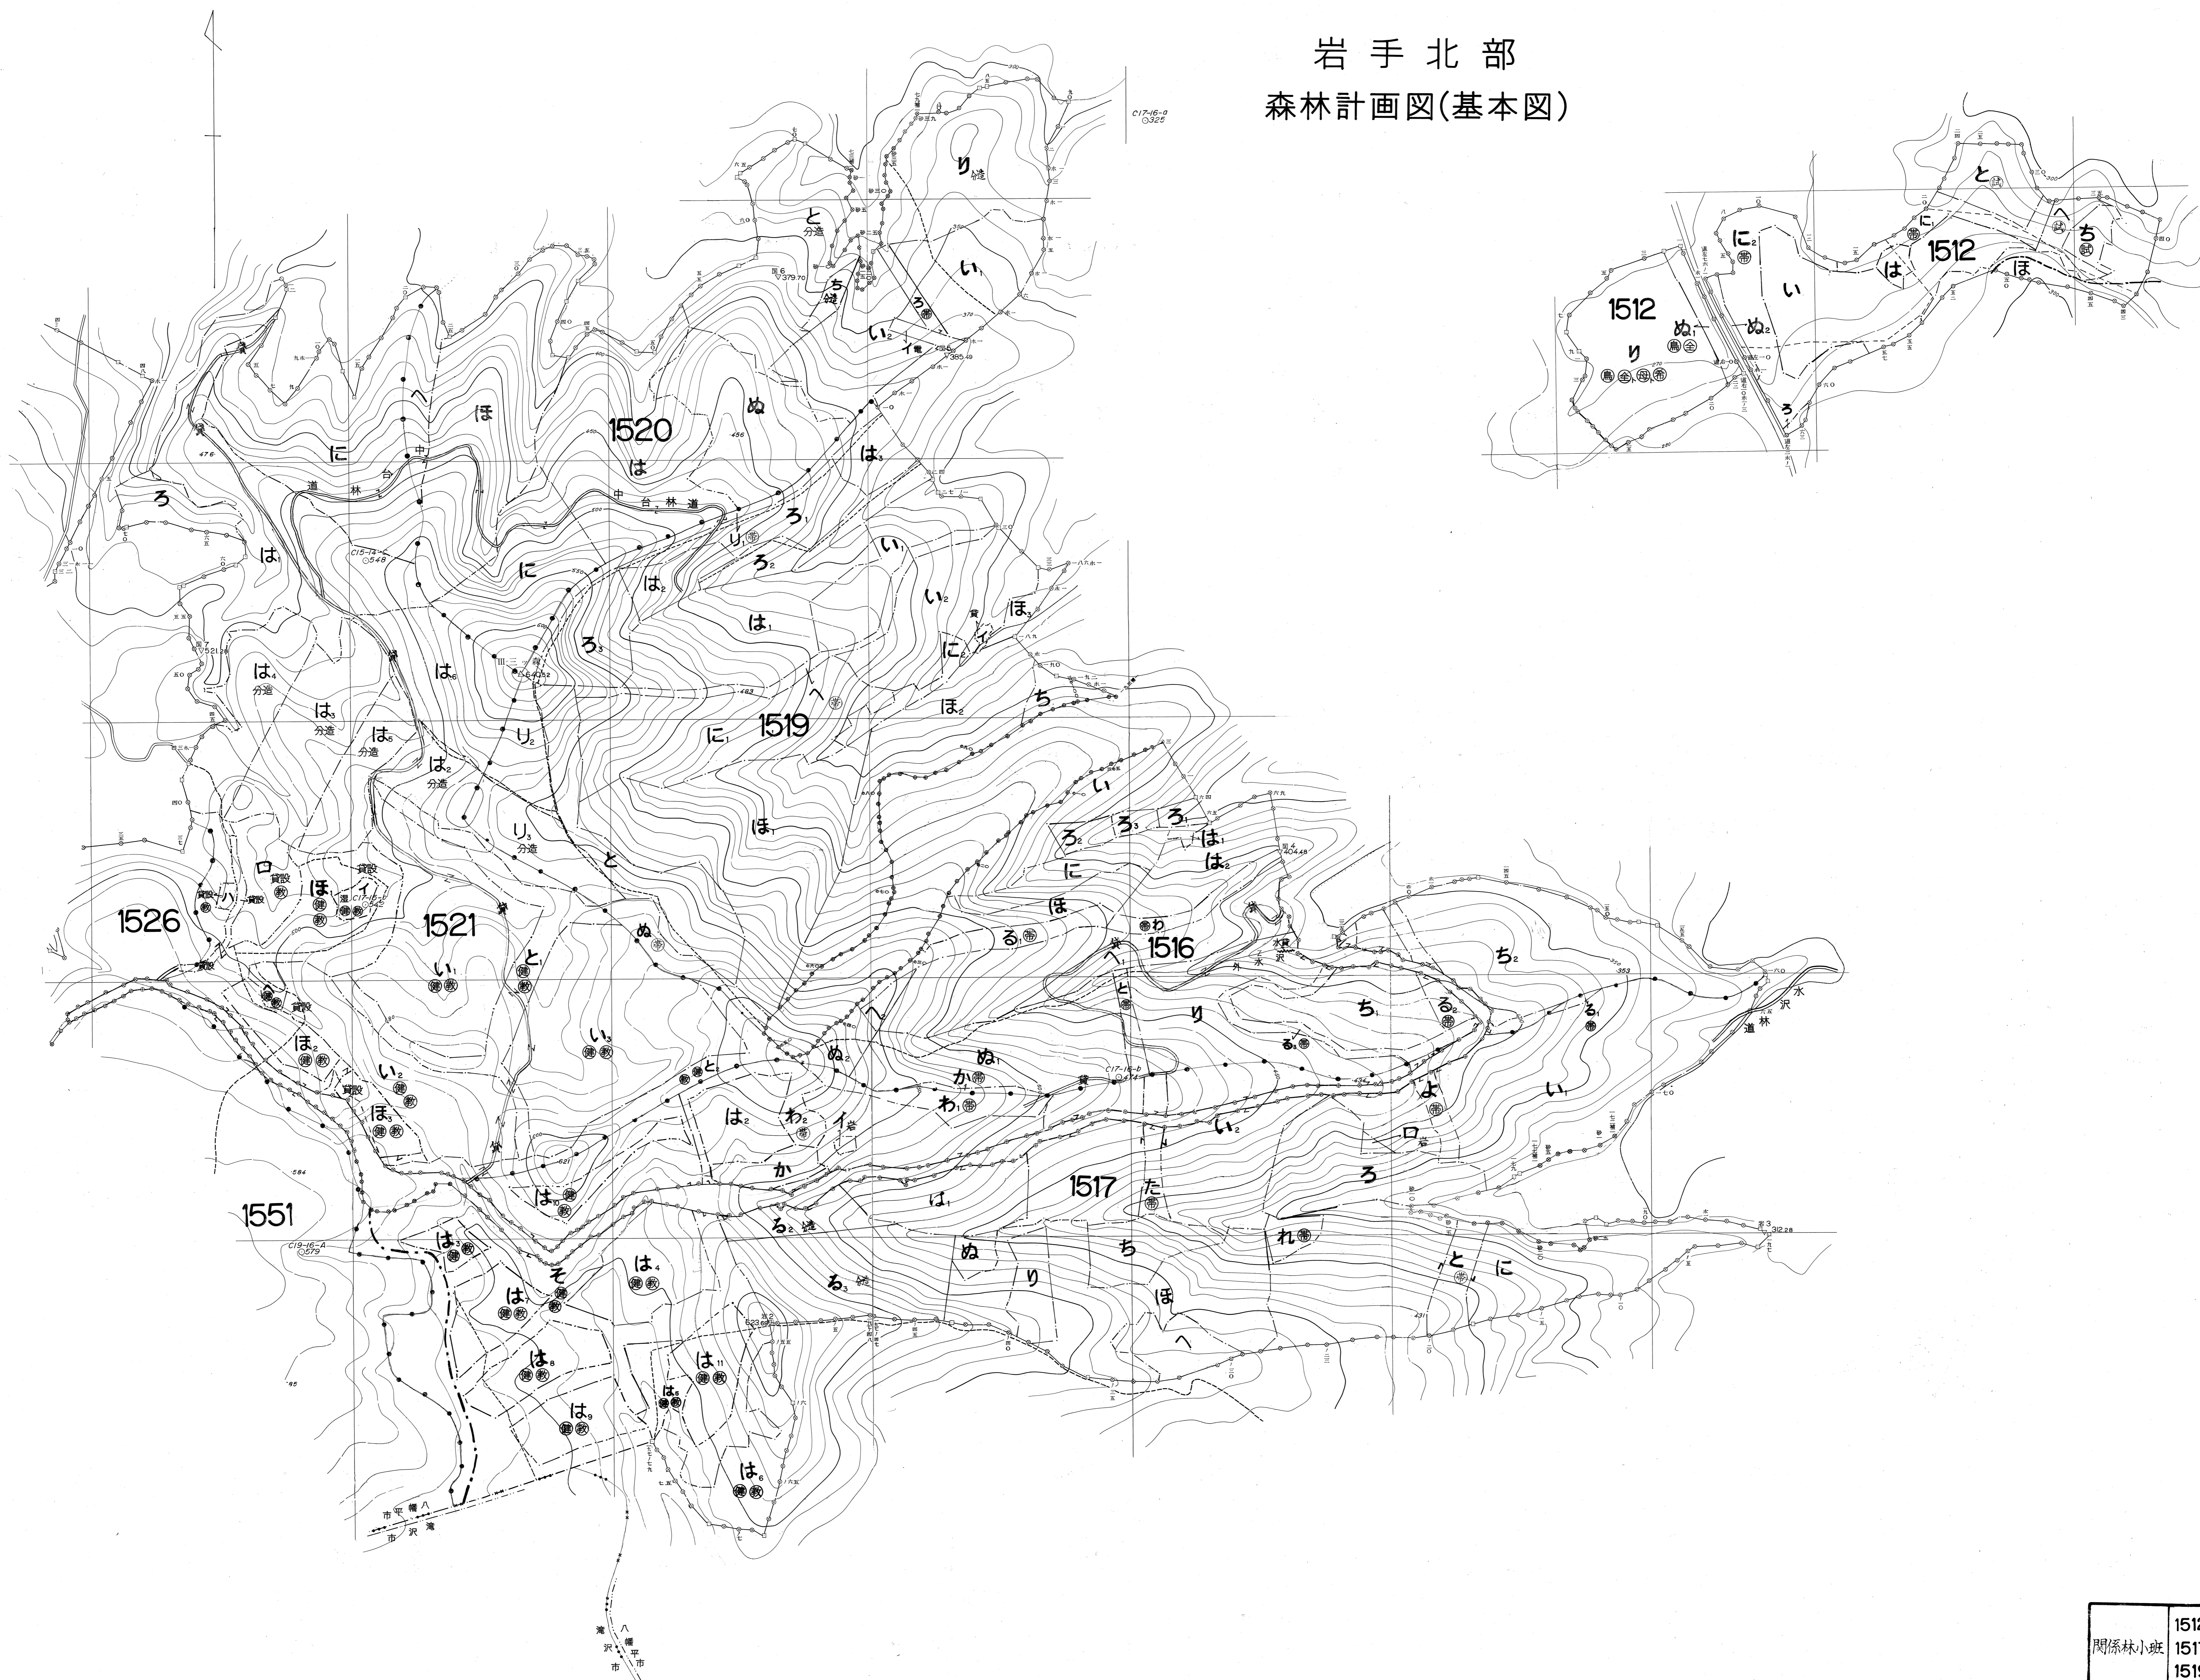

1519~1521
1517
1512,1516

馬淵川上流国有林の地域別の森林計画  
第6次地域管理経営計画(令和5年度樹立)

岩手北部  
森林計画図(基本図)

1512,1516
関係林小班 1517
1519~1521

1 : 5,000