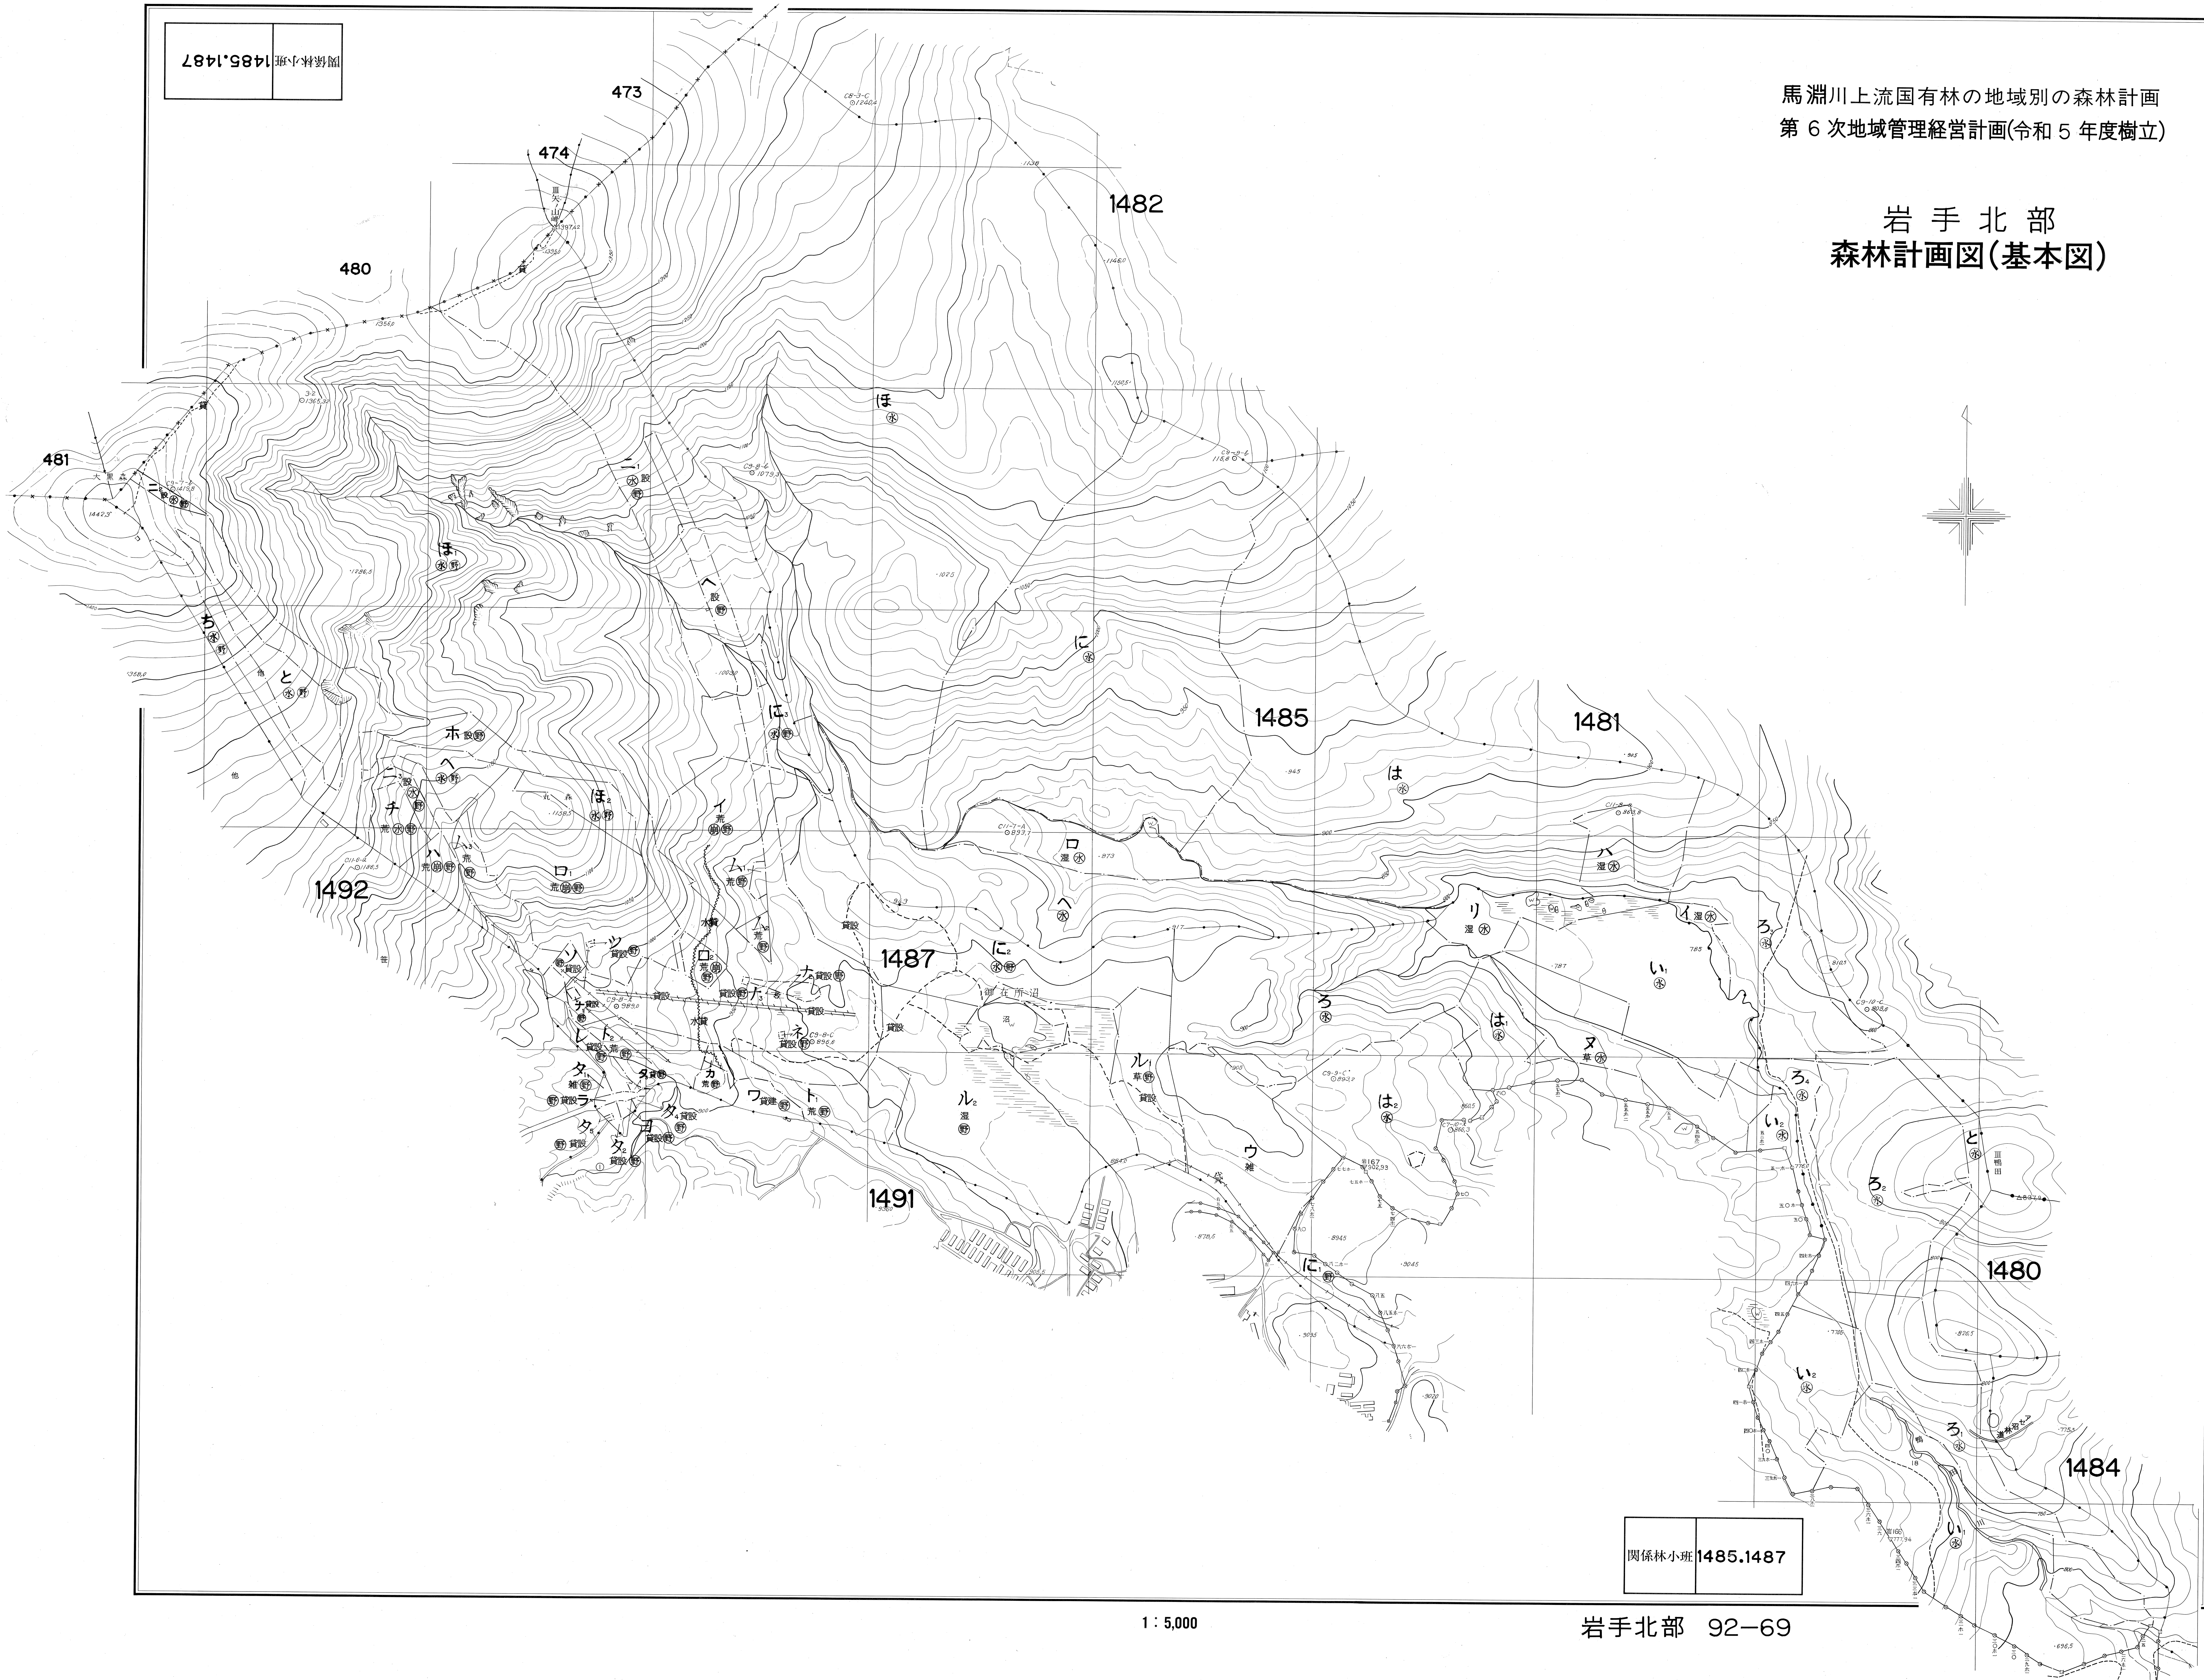

### 岩手北部 森林計画図(基本図)

関係林小班 1485.1487

関係林小班 1485.1487

1:5,000