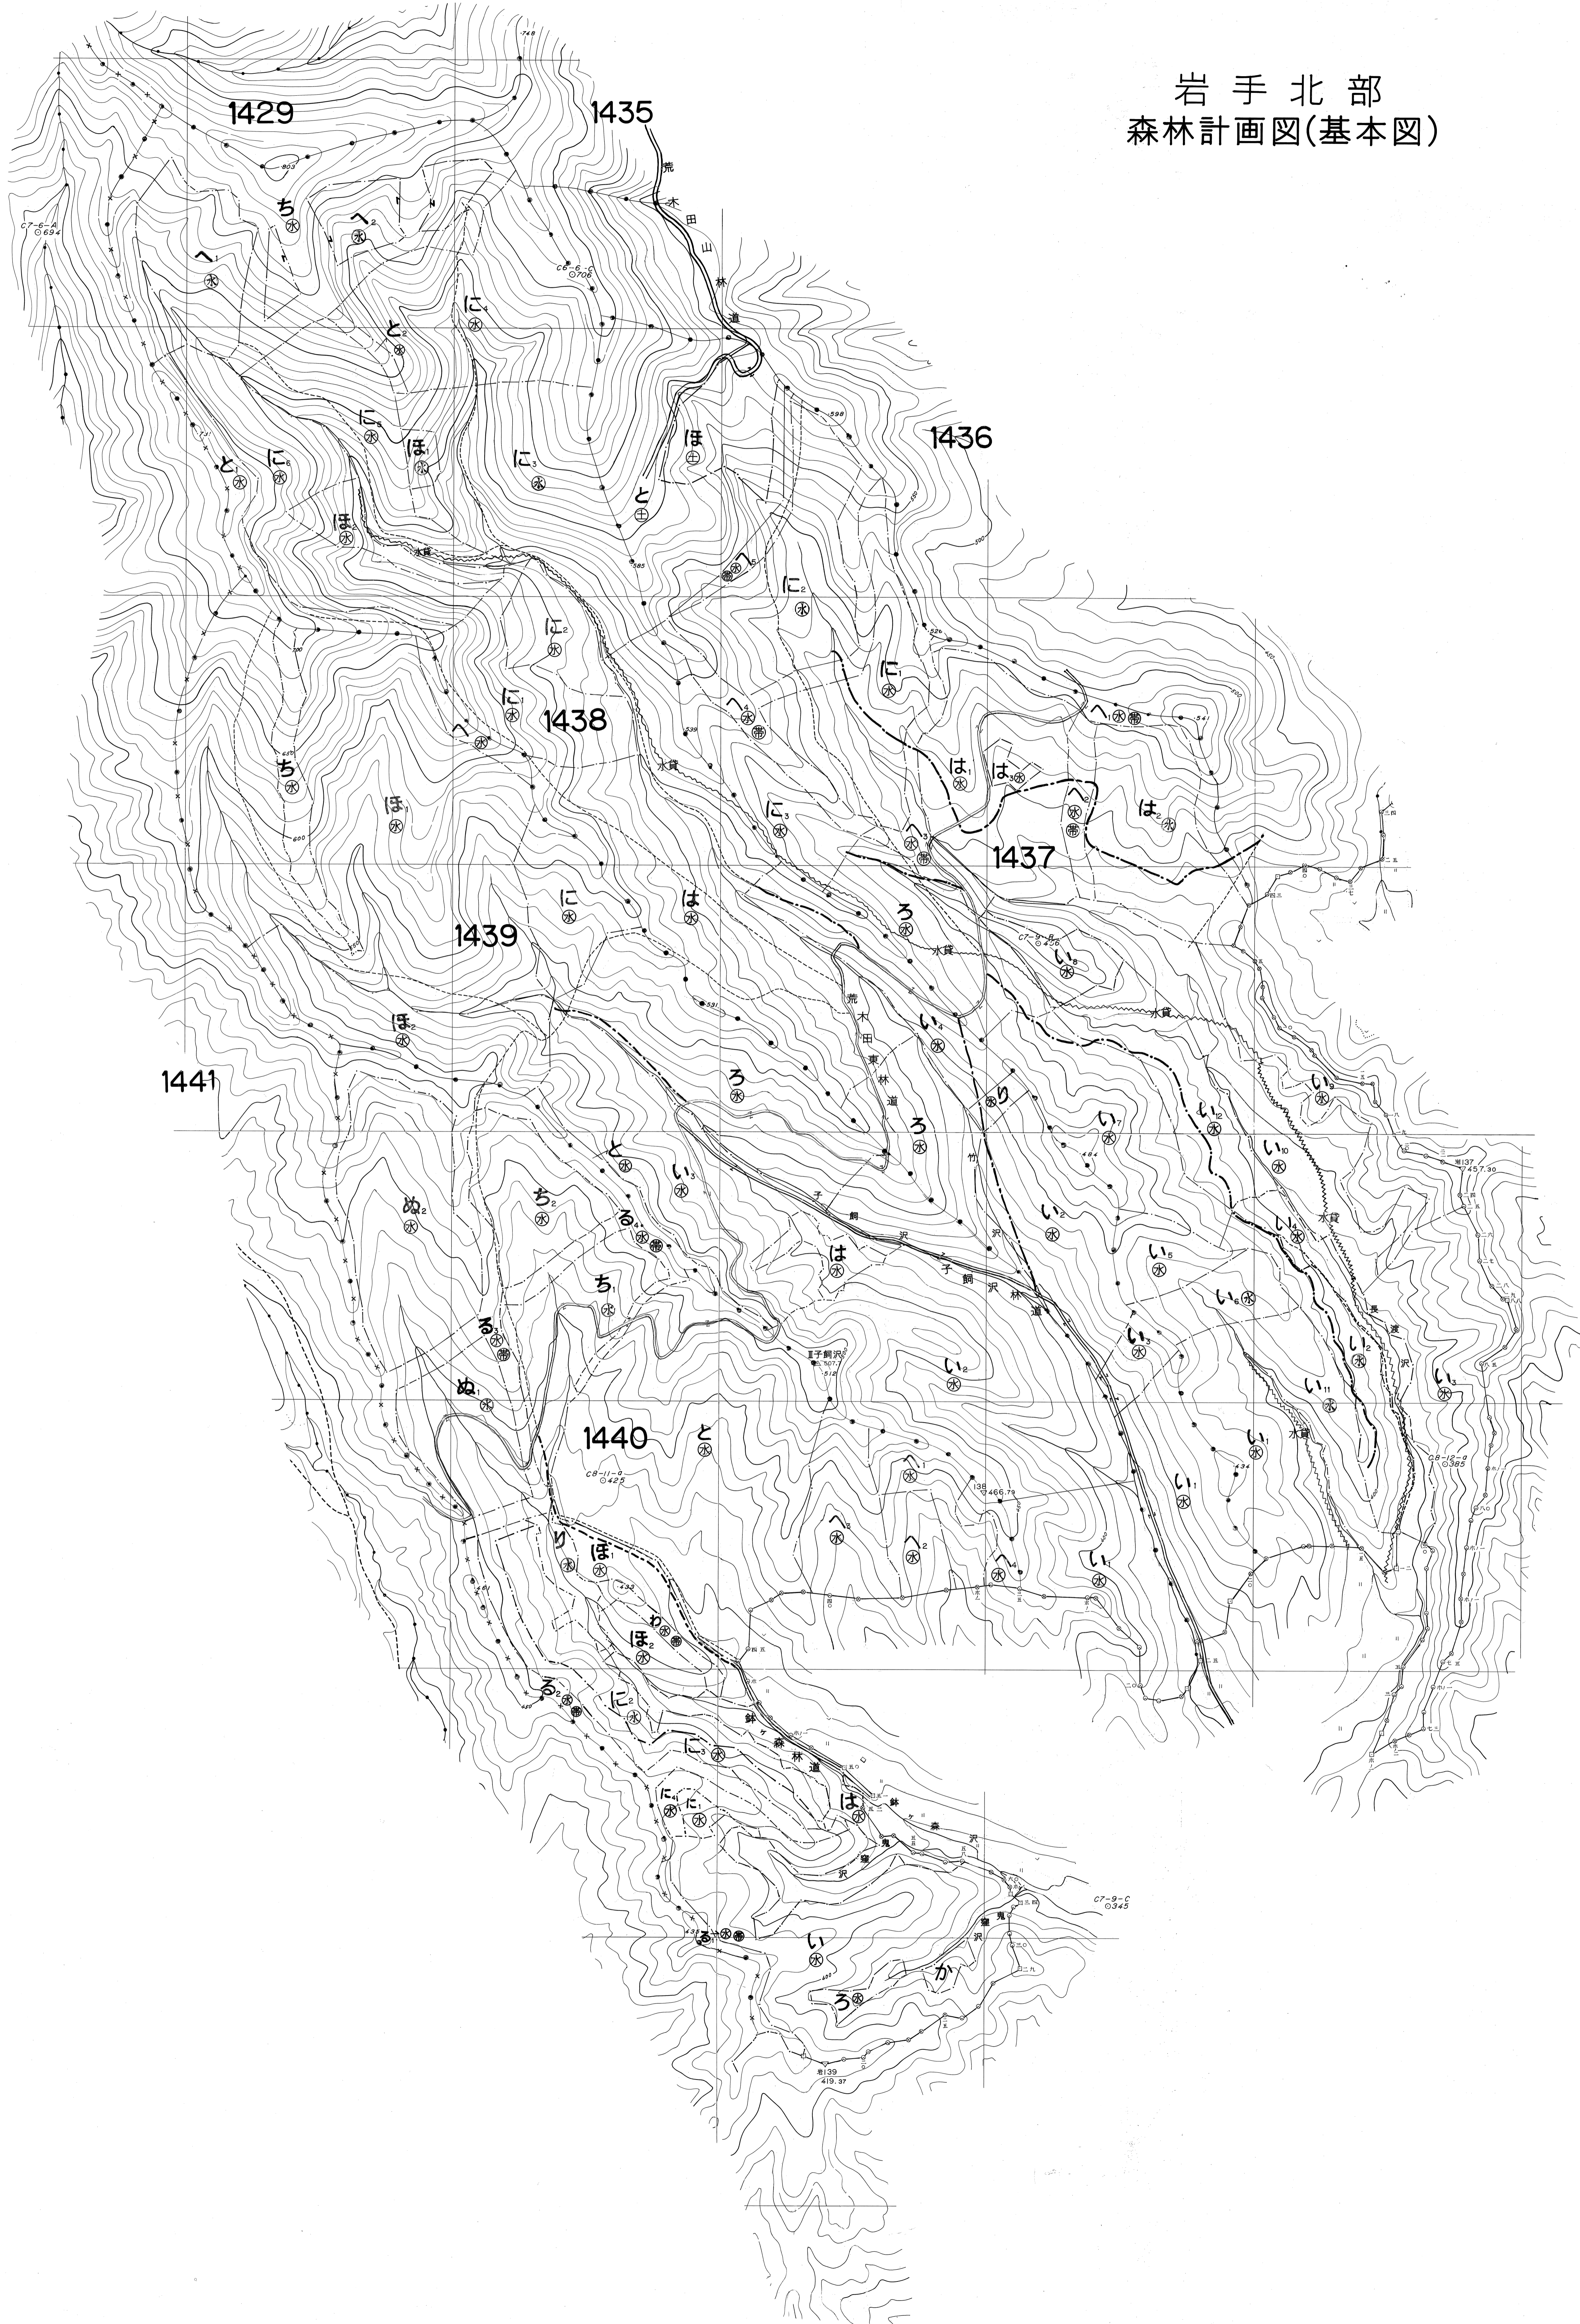

岩手北部  
森林計画図(基本図)

1437~1440  
間添林(班)

1 : 5,000

1437~1440  
間添林(班)