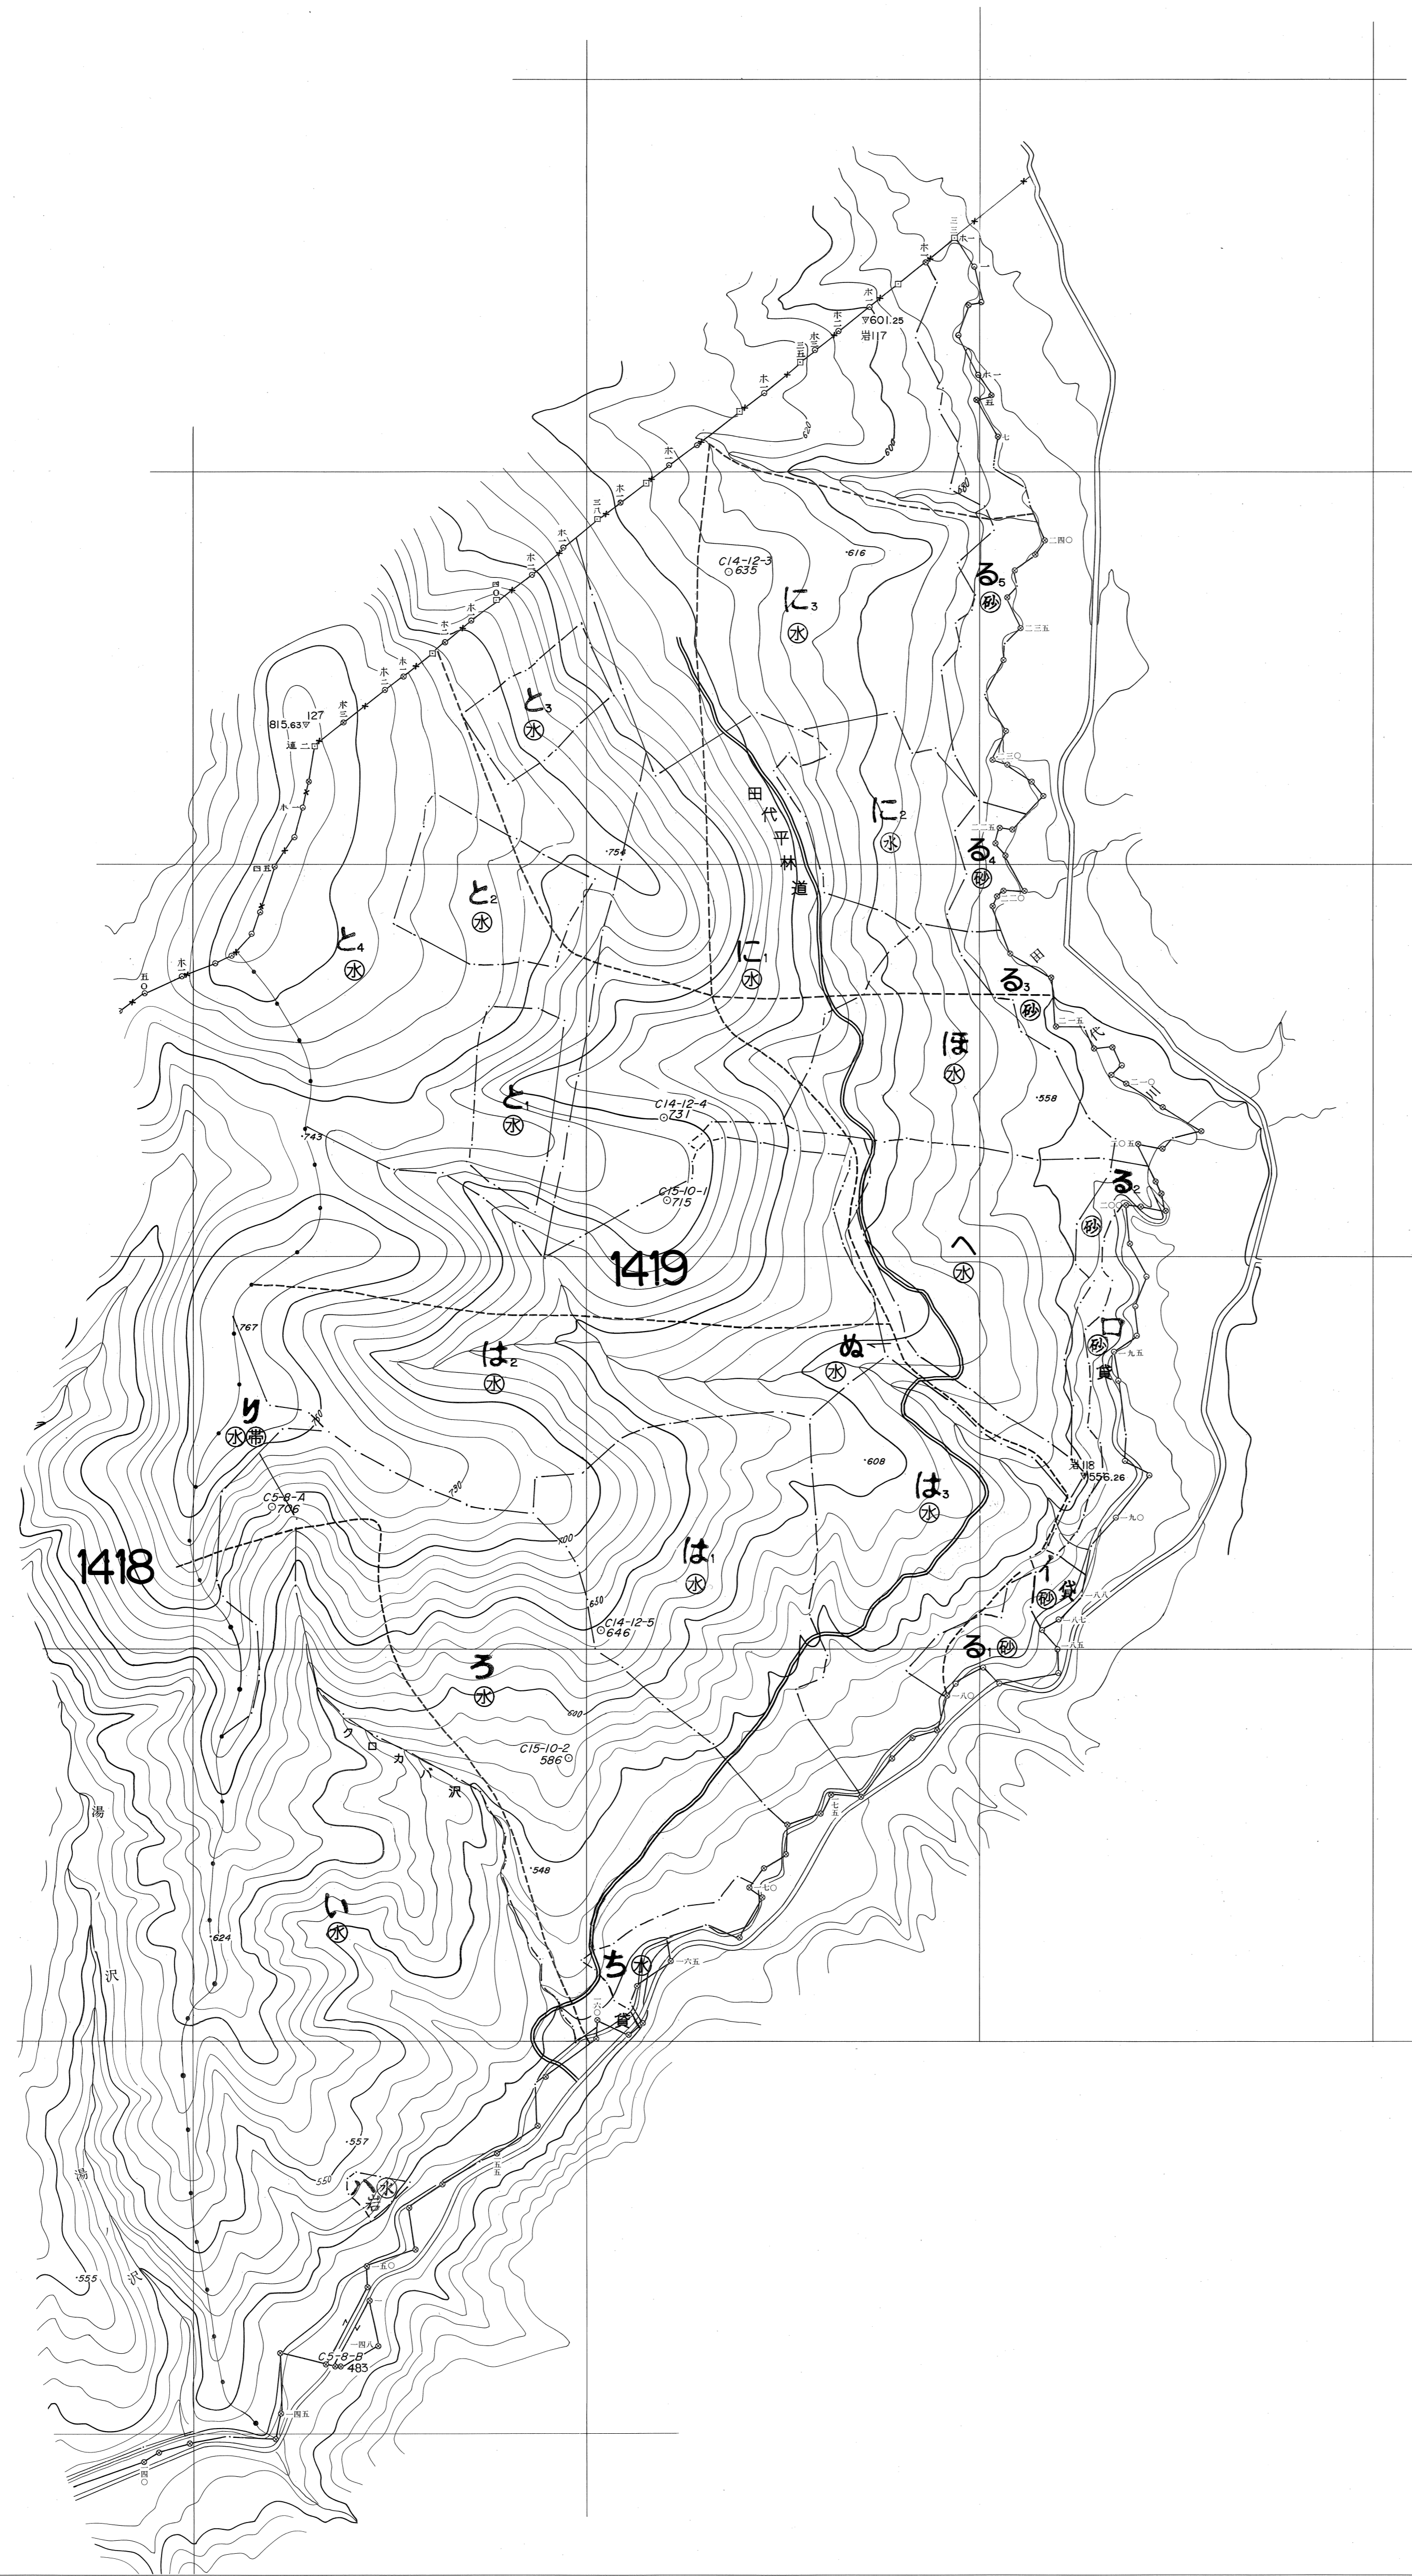

関係林小班 1413,1419

馬淵川上流国有林の地域別の森林計画
第6次地域管理経営計画(令和5年度樹立)

岩手北部
森林計画図(基本図)

関係林小班 1413,1419