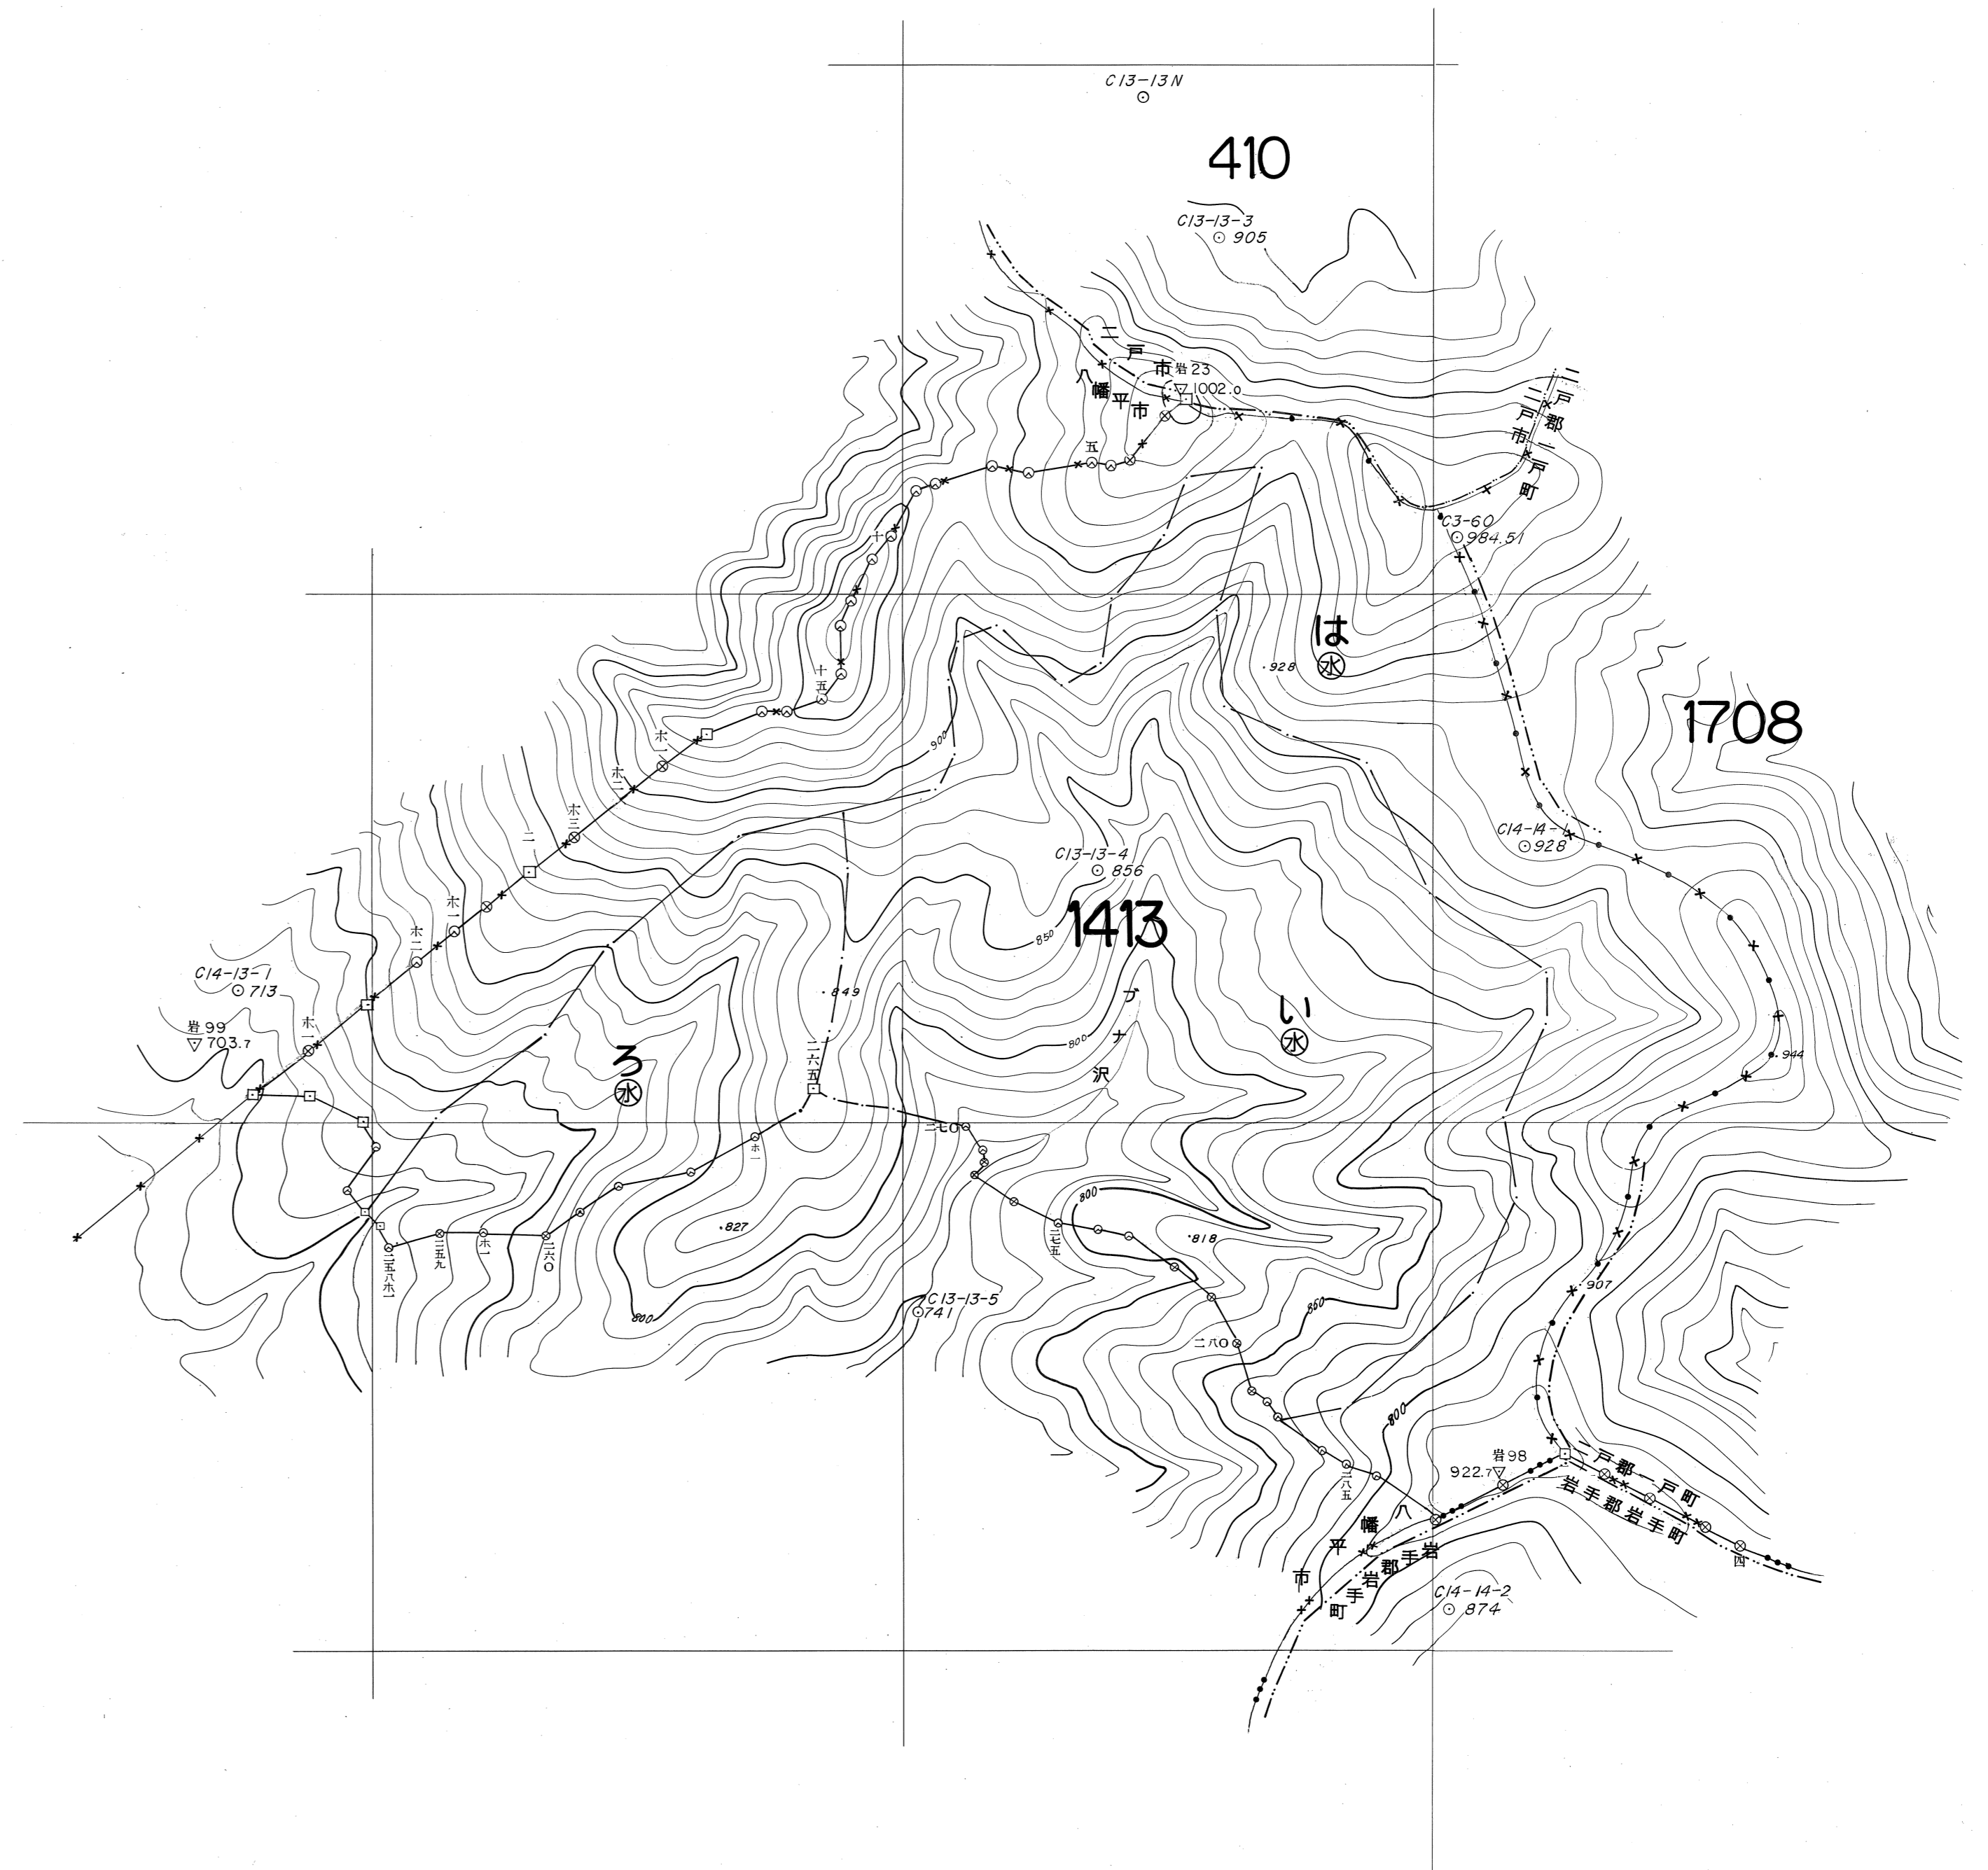

関係林小班 1413,1419

馬淵川上流国有林の地域別の森林計画
第6次地域管理経営計画(令和5年度樹立)

岩手北部
森林計画図(基本図)

関係林小班 1413,1419