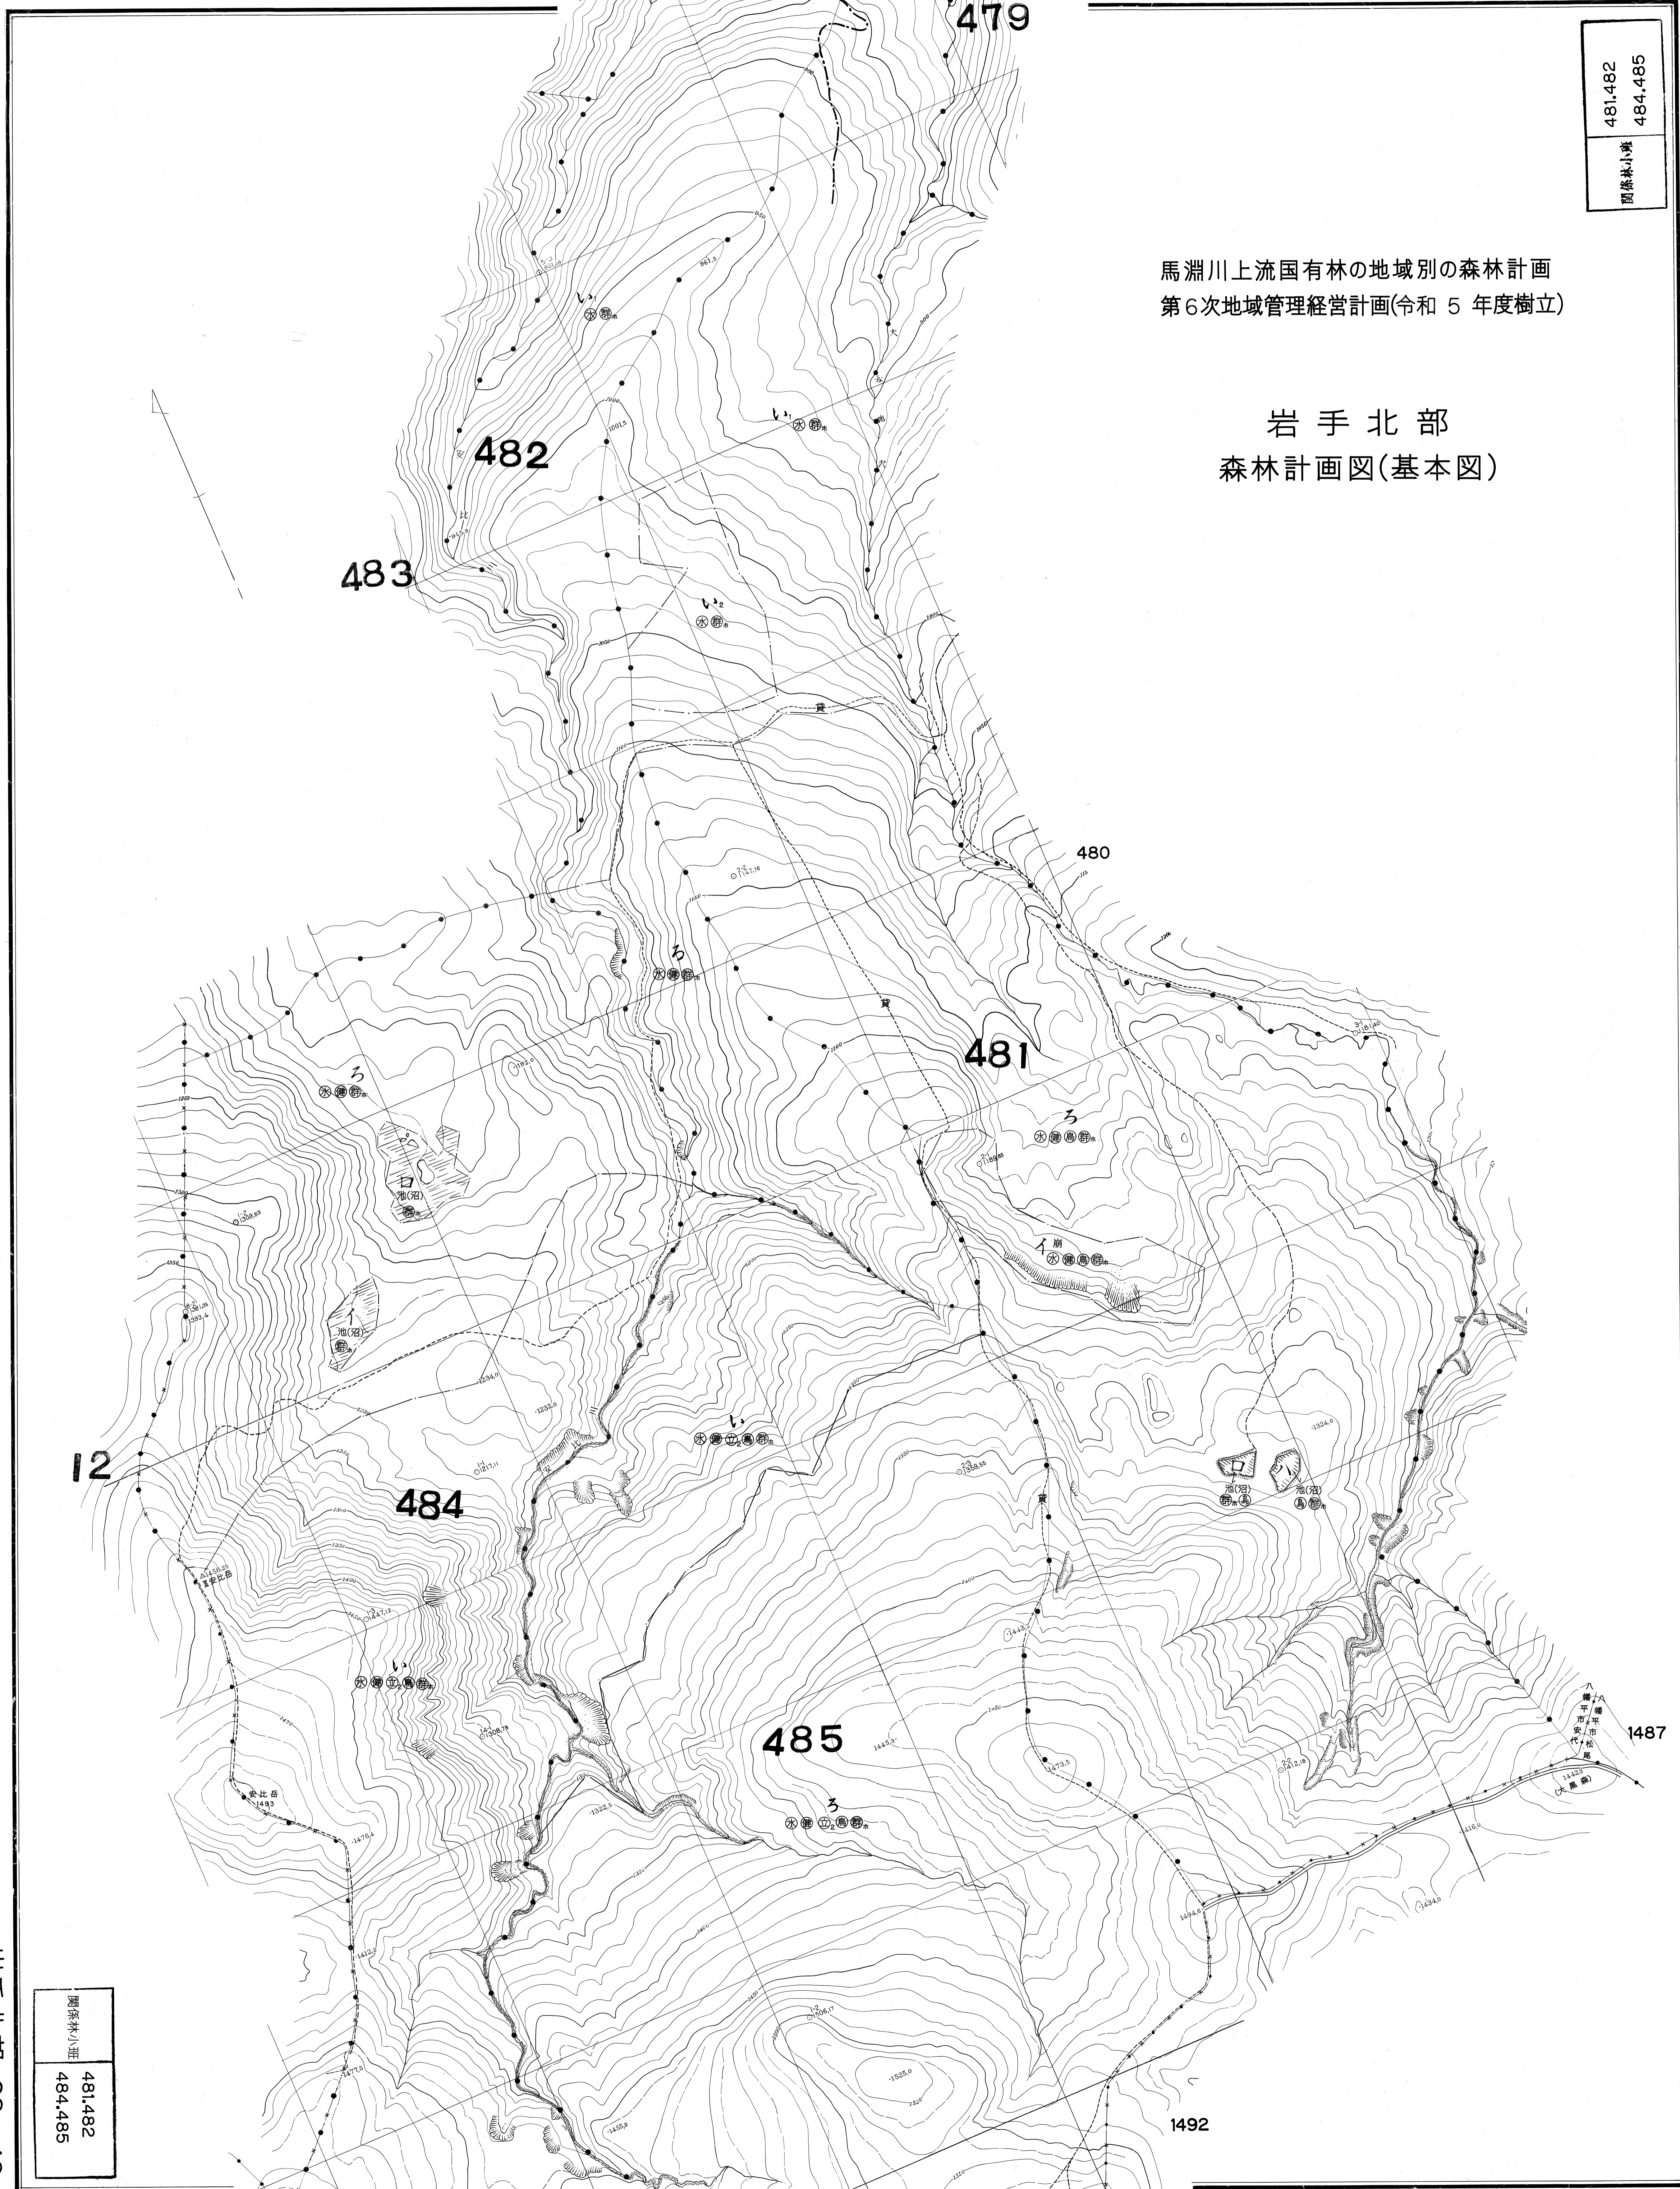

481.482
484.485
関添林小並

馬淵川上流国有林の地域別の森林計画
第6次地域管理経営計画(令和5年度樹立)

岩手北部
森林計画図(基本図)

481.482
484.485
関添林小並