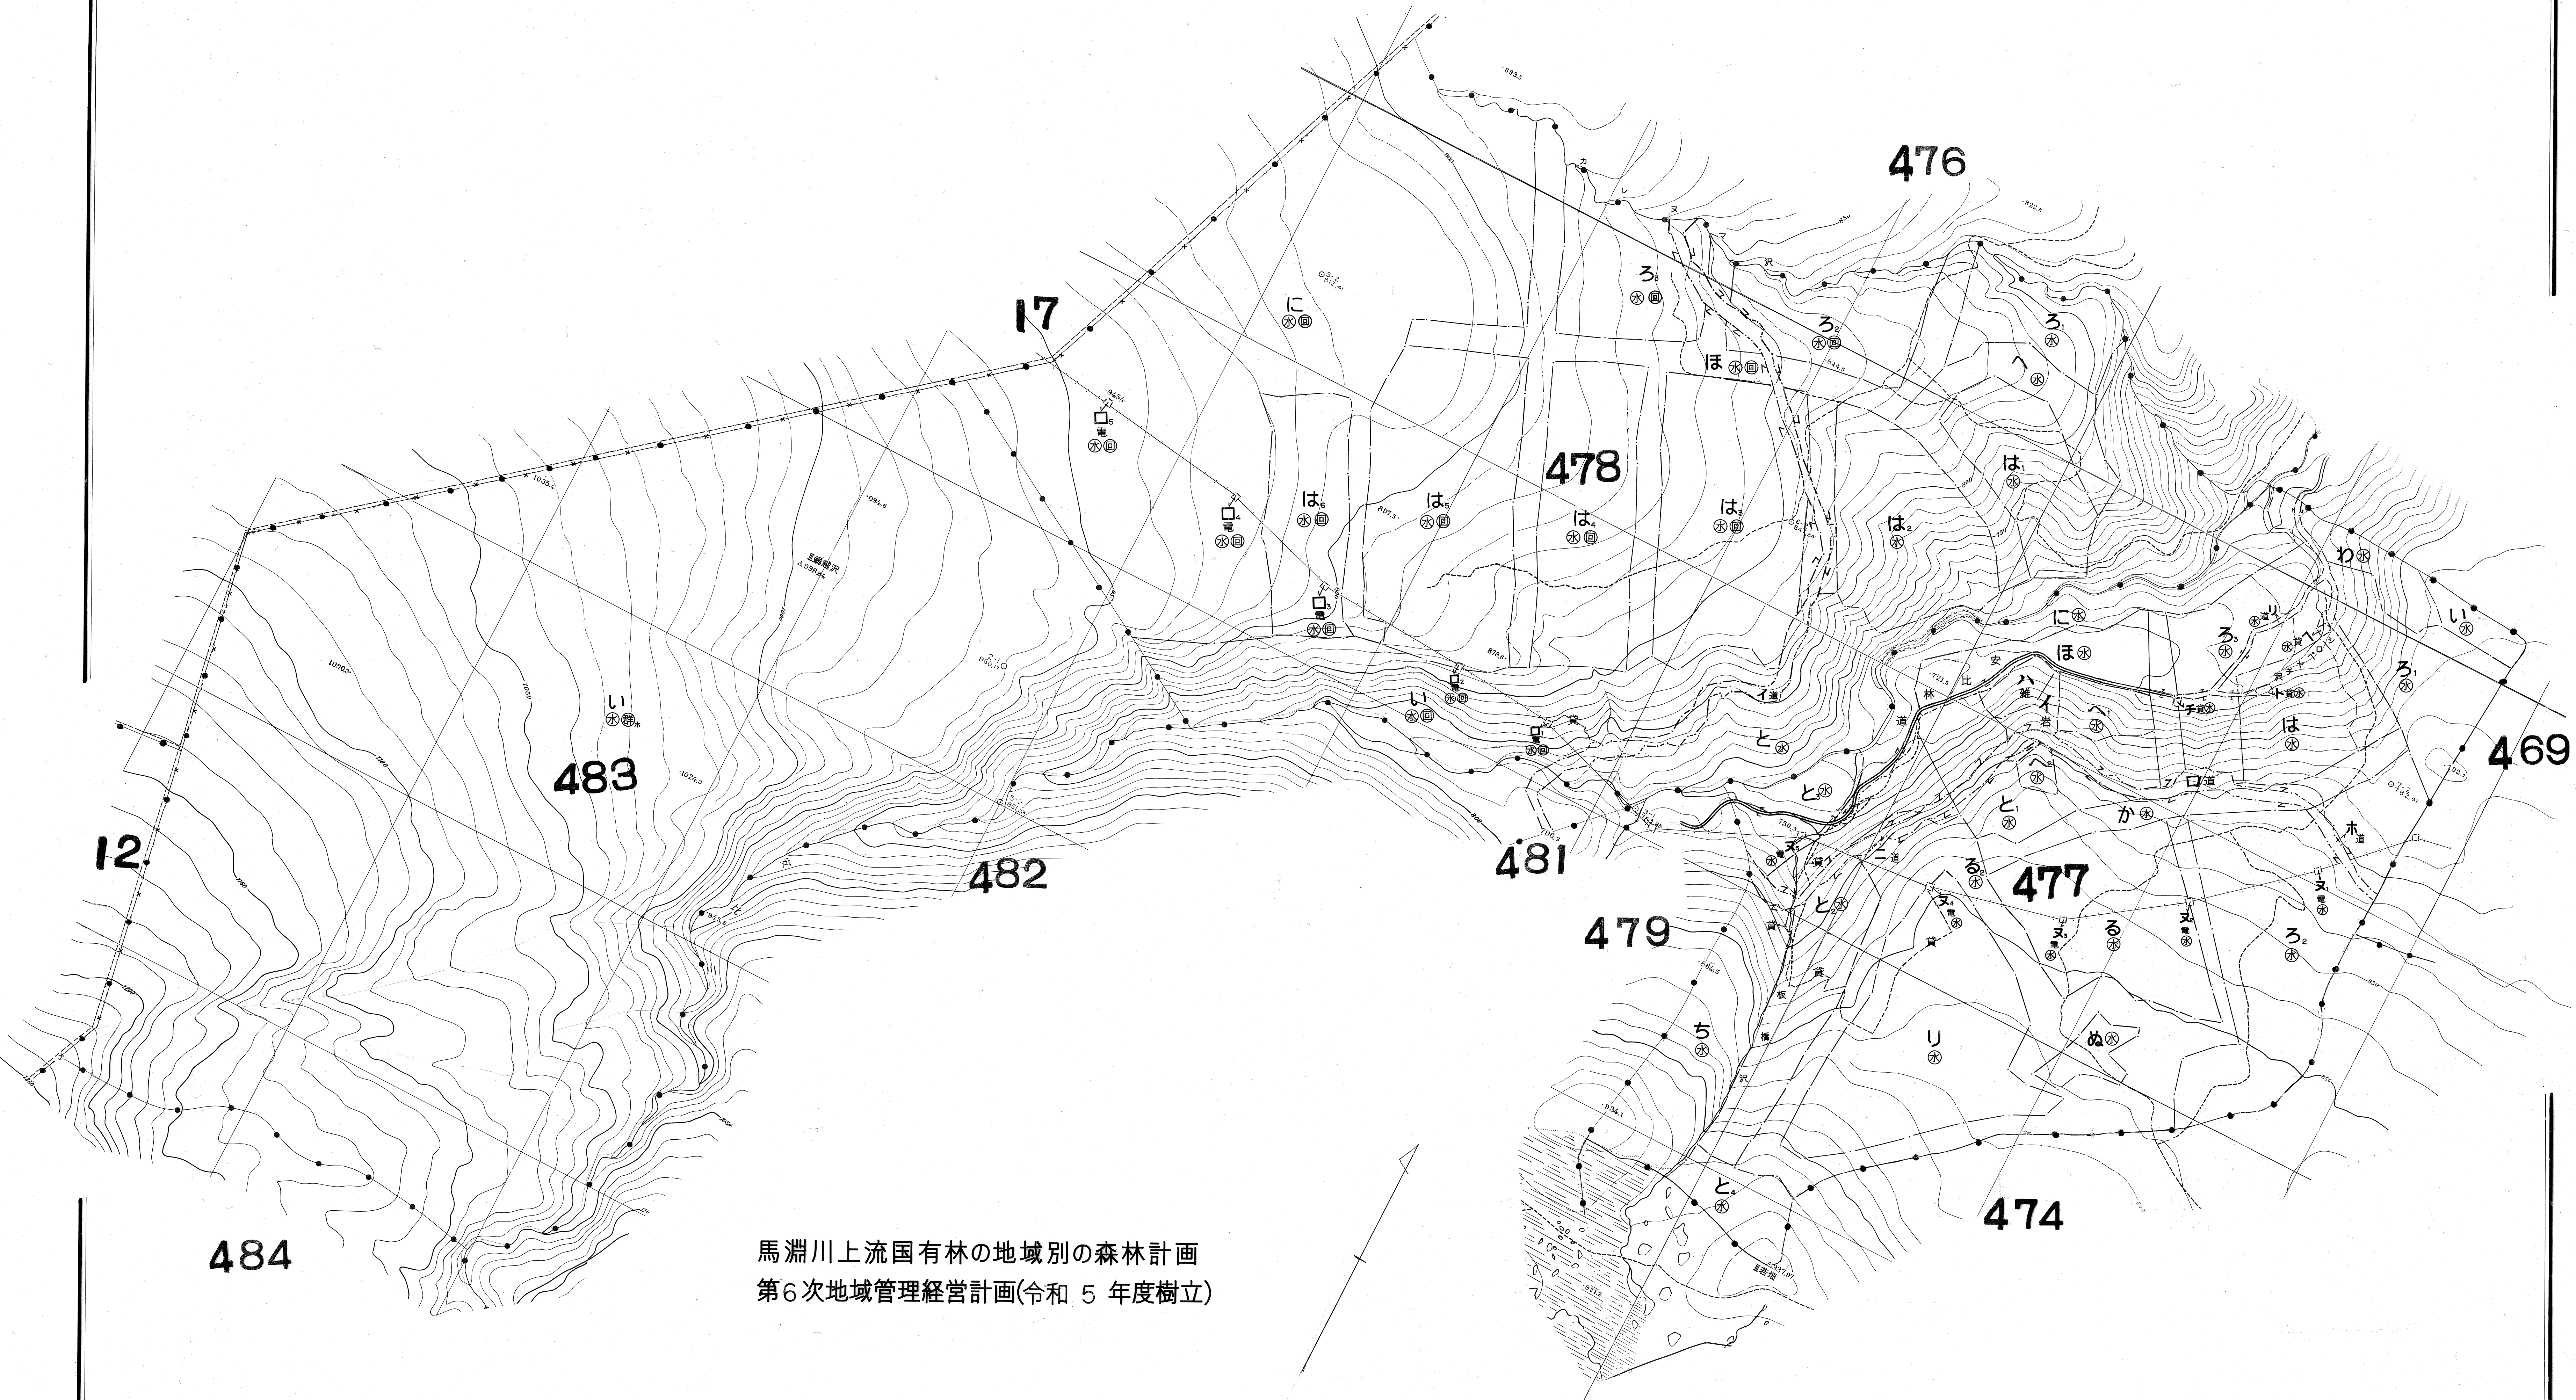

483	間接林小班
477,478	

馬淵川上流国有林の地域別の森林計画
第6次地域管理経営計画(令和5年度樹立)

岩手北部
森林計画図(基本図)

477,478	間接林小班
483	