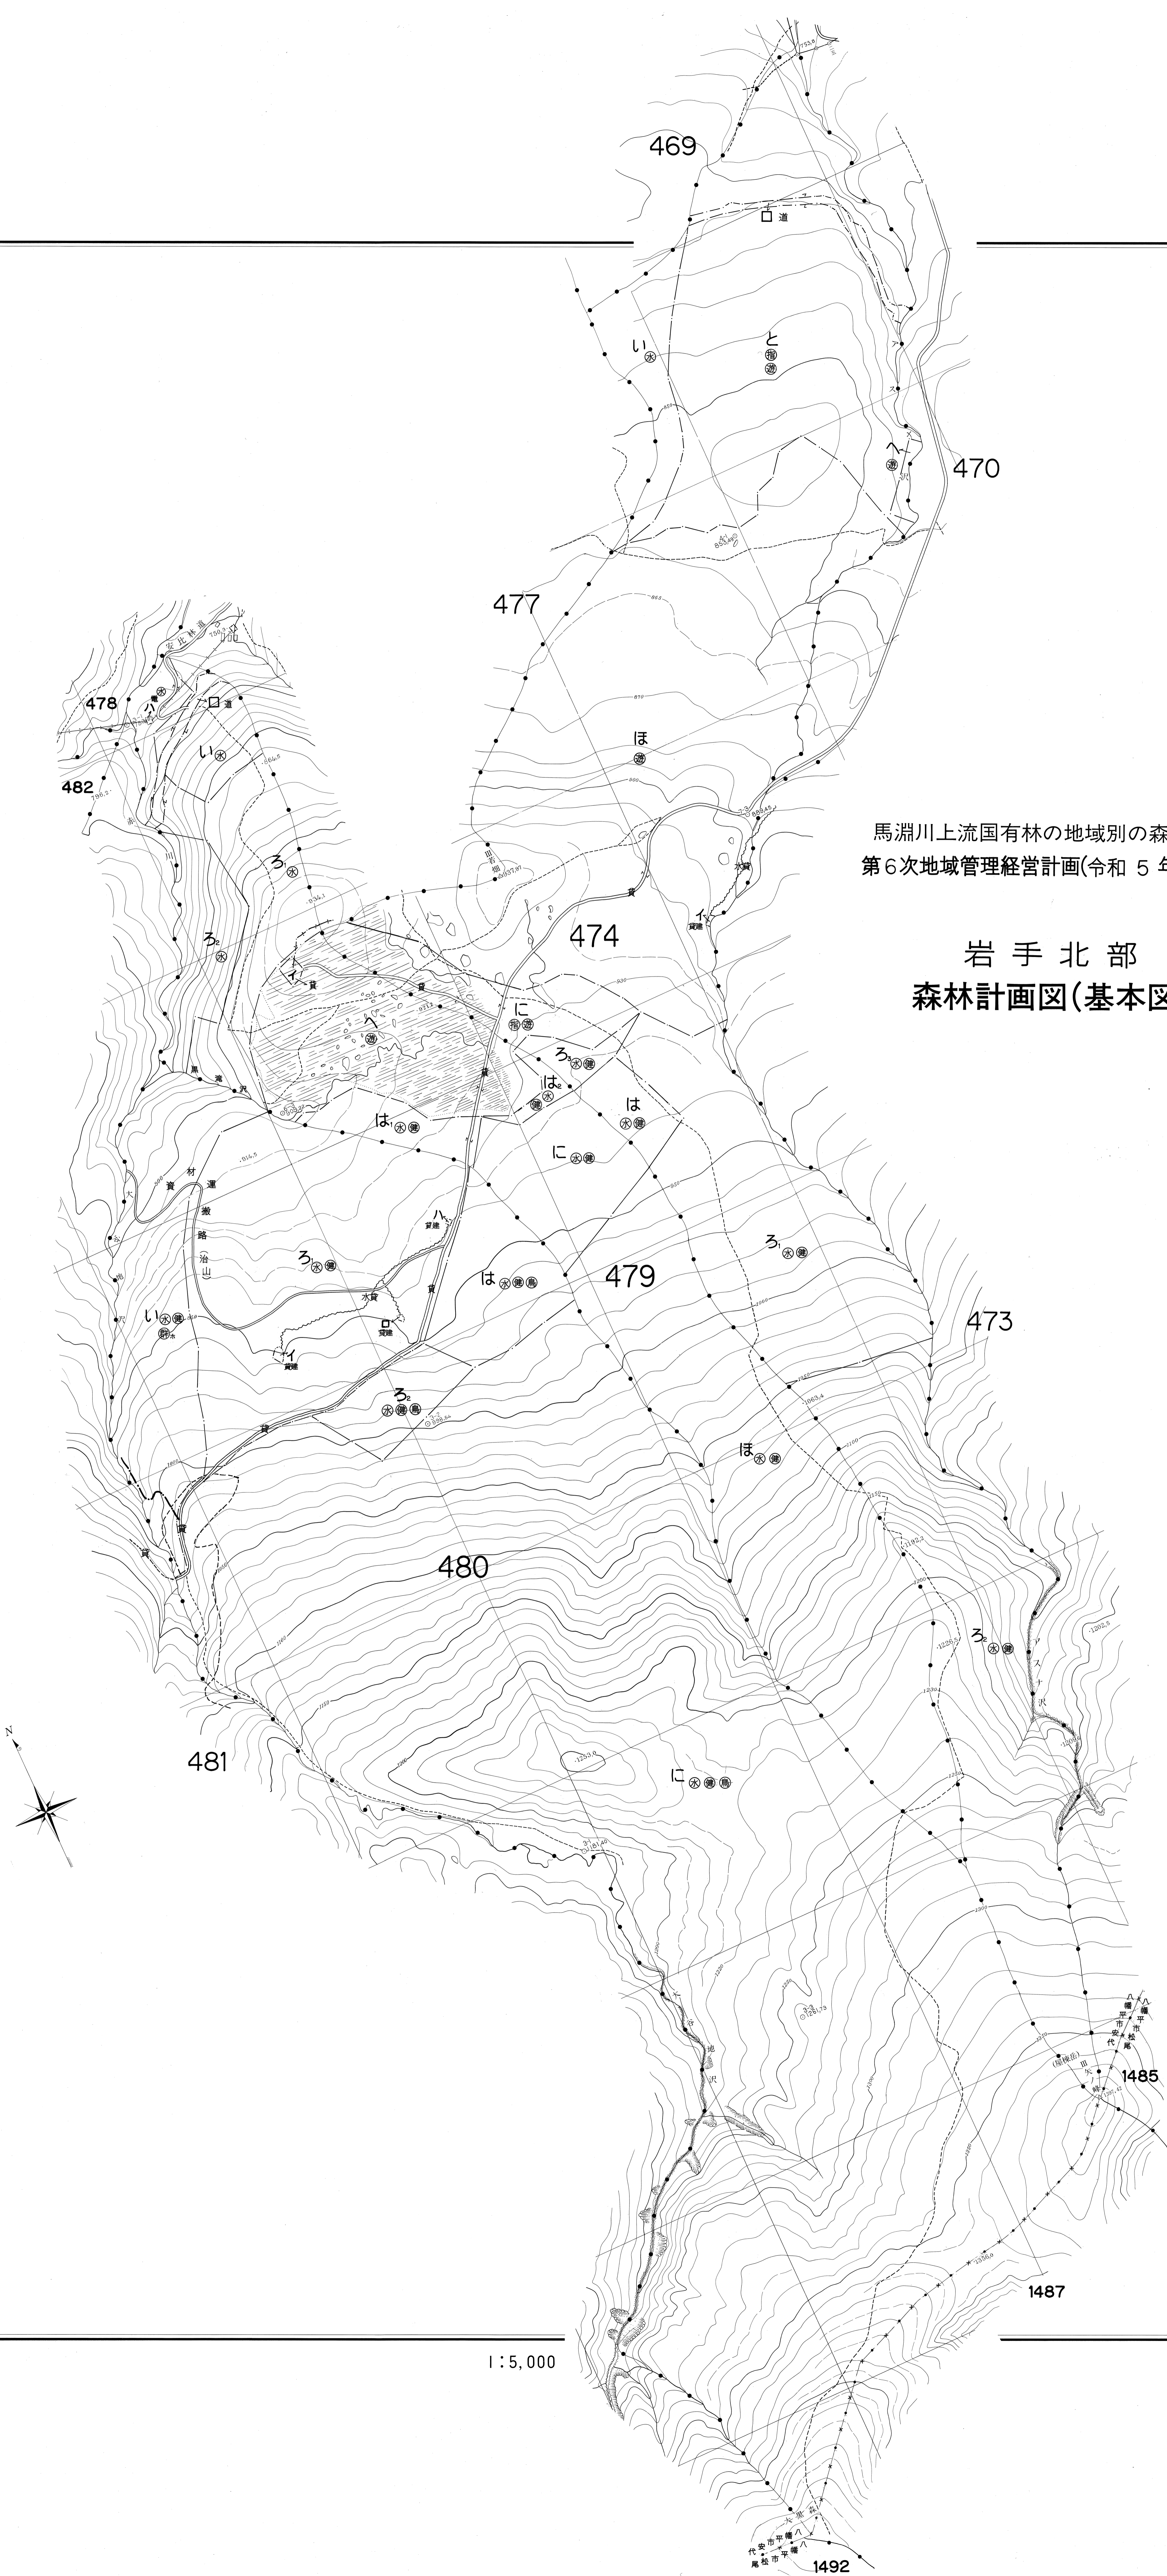

関係林小班 474.479.480

馬淵川上流国有林の地域別の森林計画
第6次地域管理経営計画(令和5年度樹立)

岩手北部
森林計画図(基本図)

1:5,000

関係林小班 474.479.480