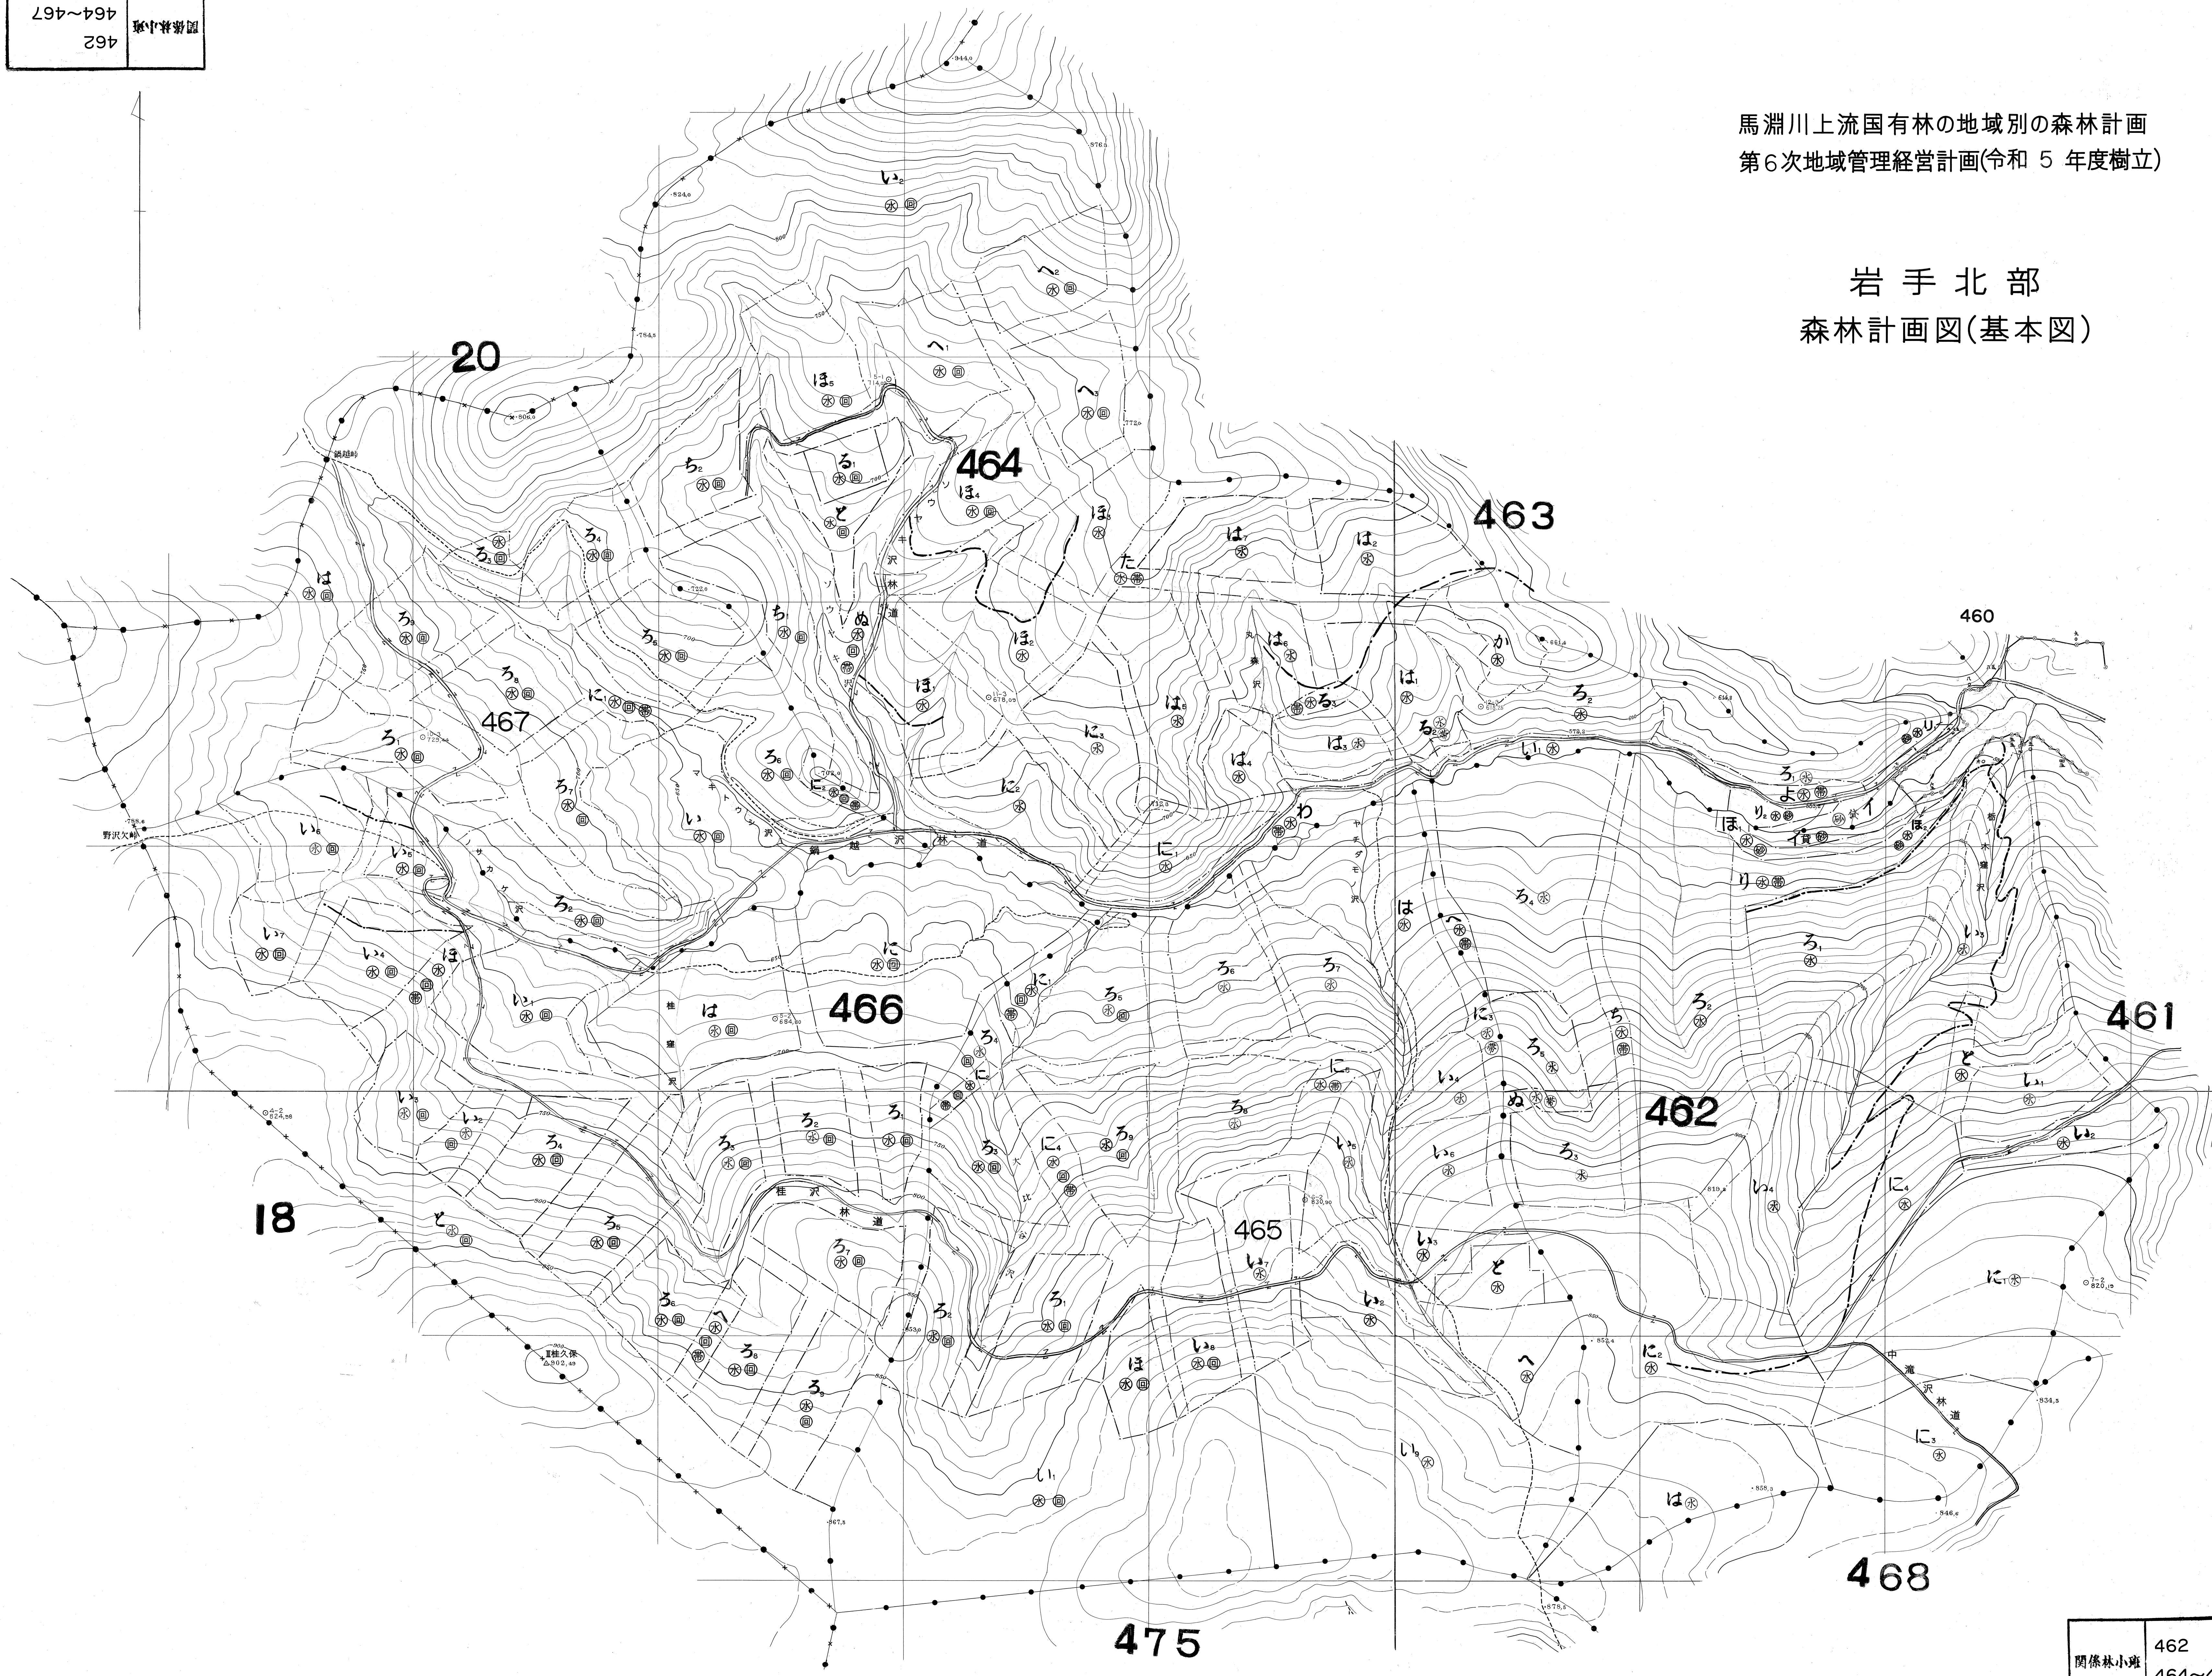

462  
関係林小班  
464~467

馬淵川上流国有林の地域別の森林計画  
第6次地域管理経営計画(令和5年度樹立)

岩手北部  
森林計画図(基本図)

462  
関係林小班  
464~467

1:5,000