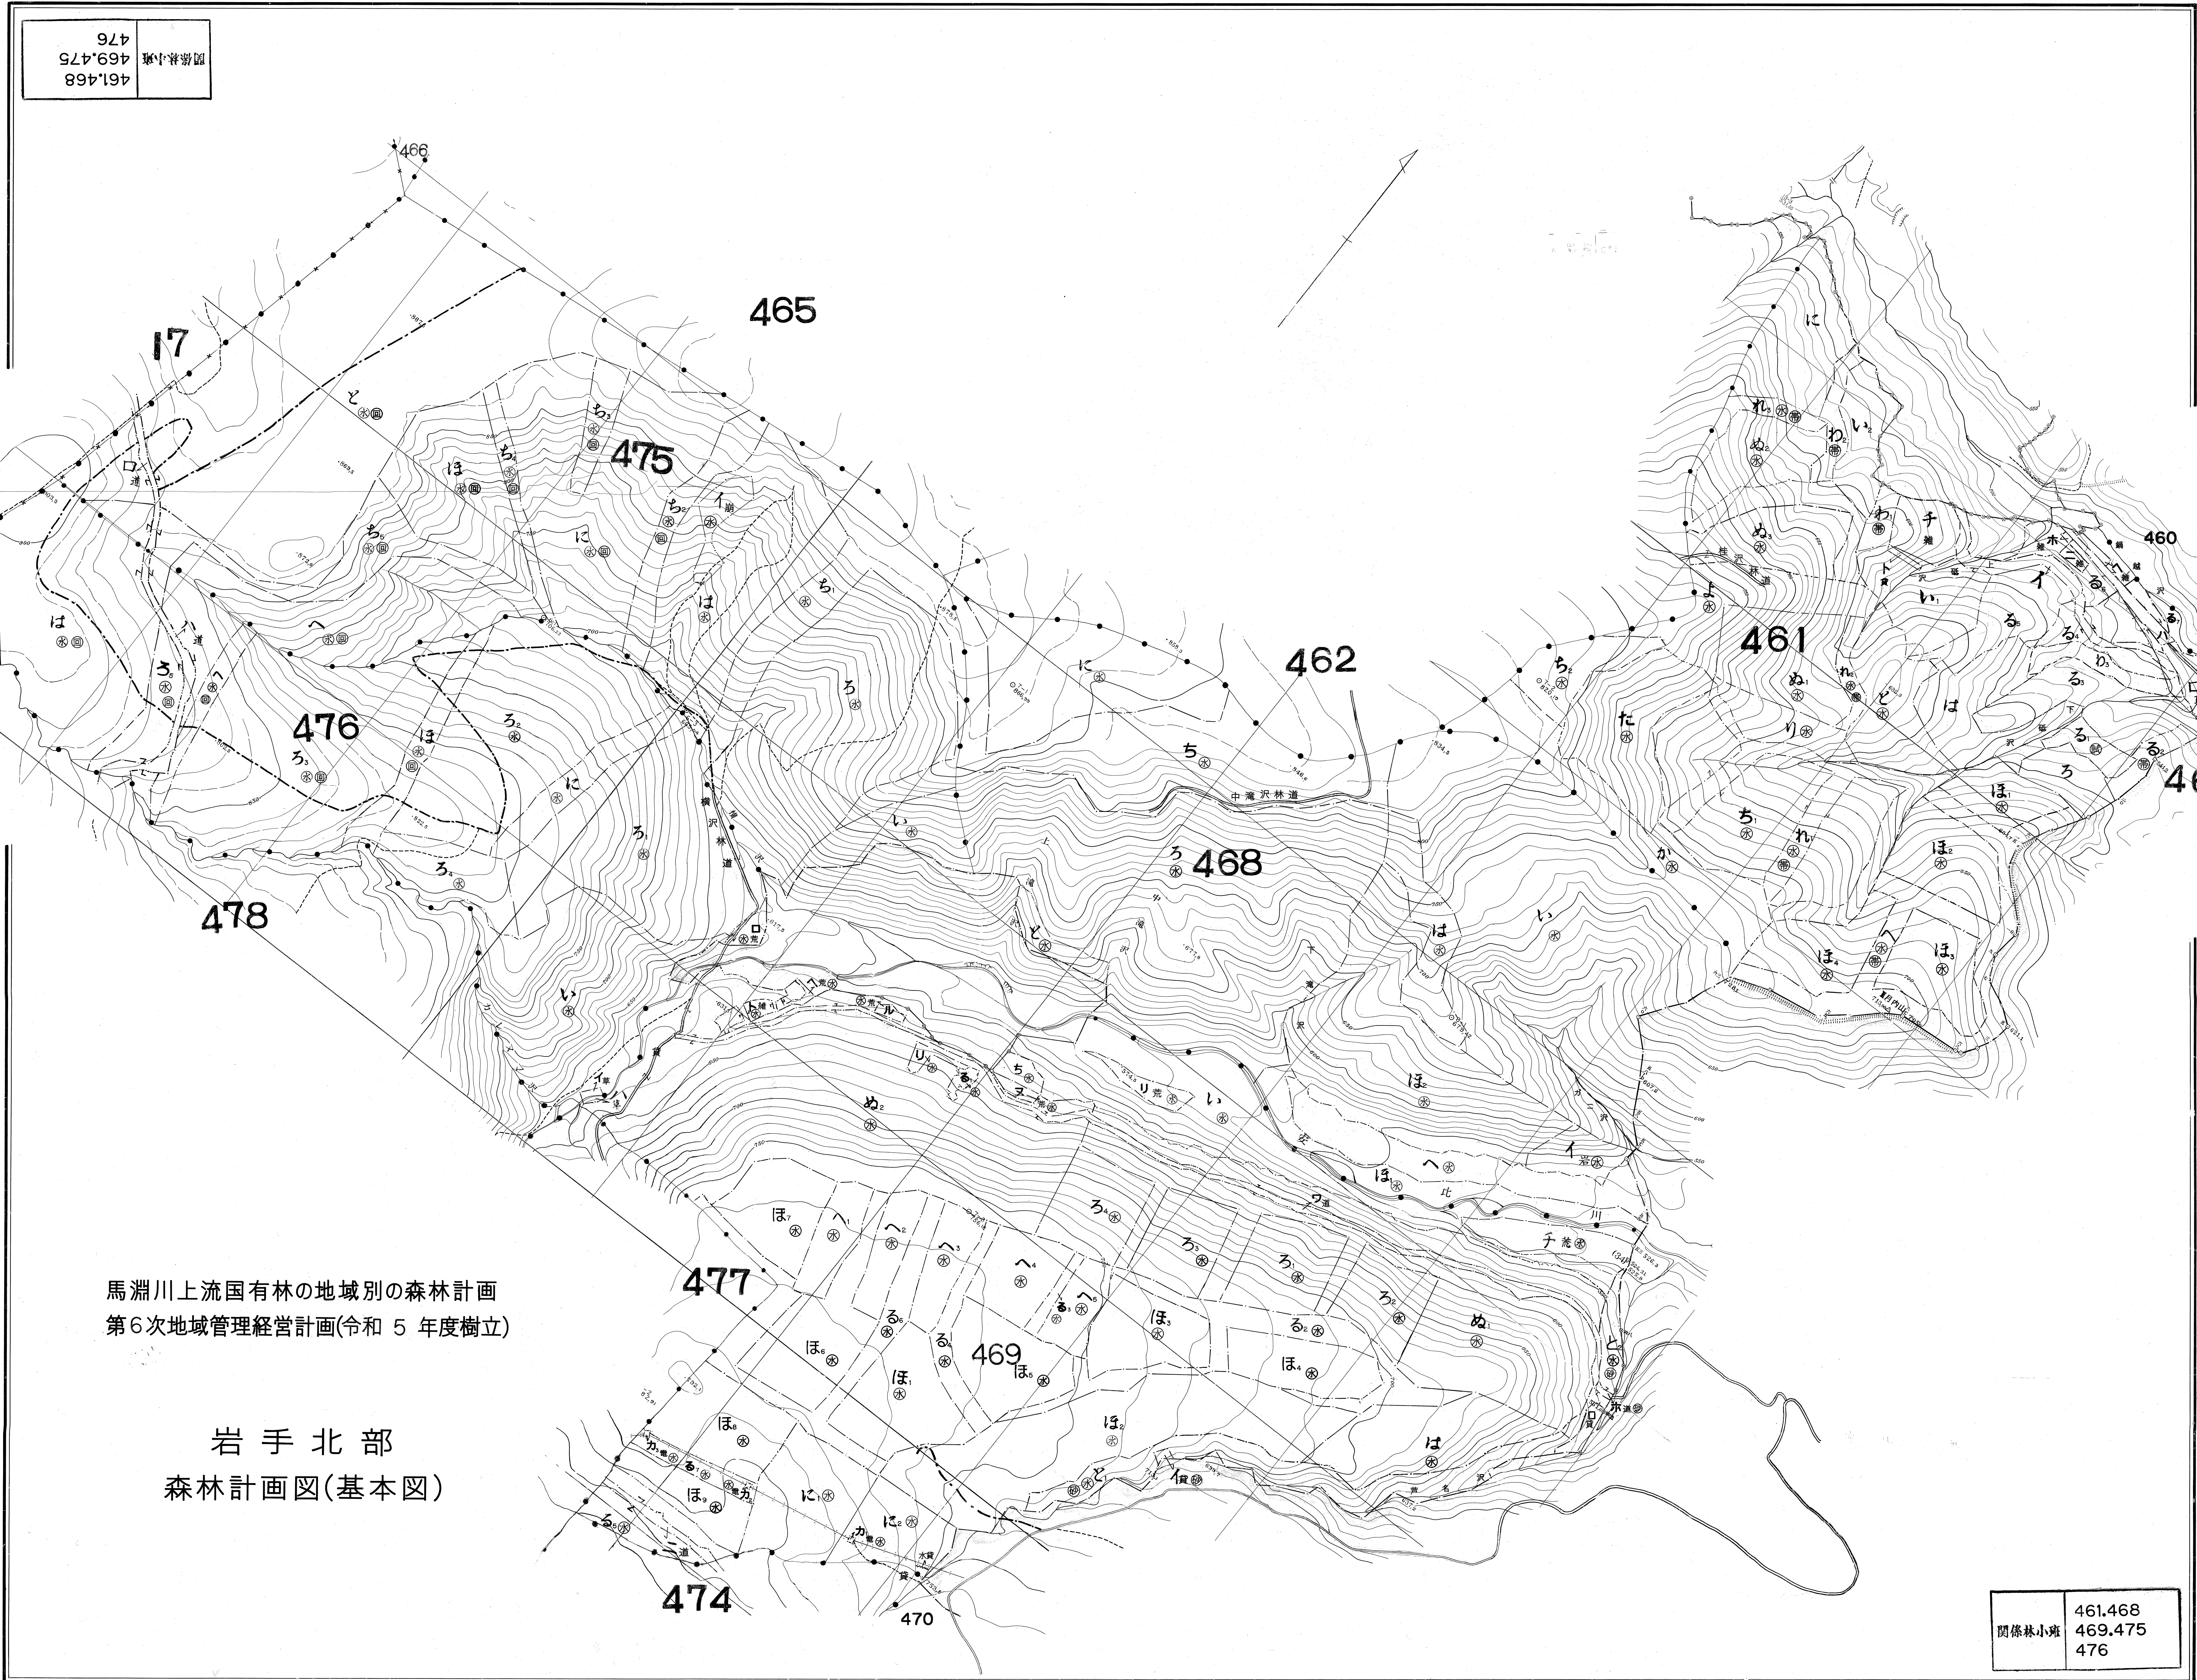

476	関係林小班
461,468 469,475	

馬淵川上流国有林の地域別の森林計画  
第6次地域管理経営計画(令和5年度樹立)

岩手北部  
森林計画図(基本図)

関係林小班	461,468
	469,475
	476