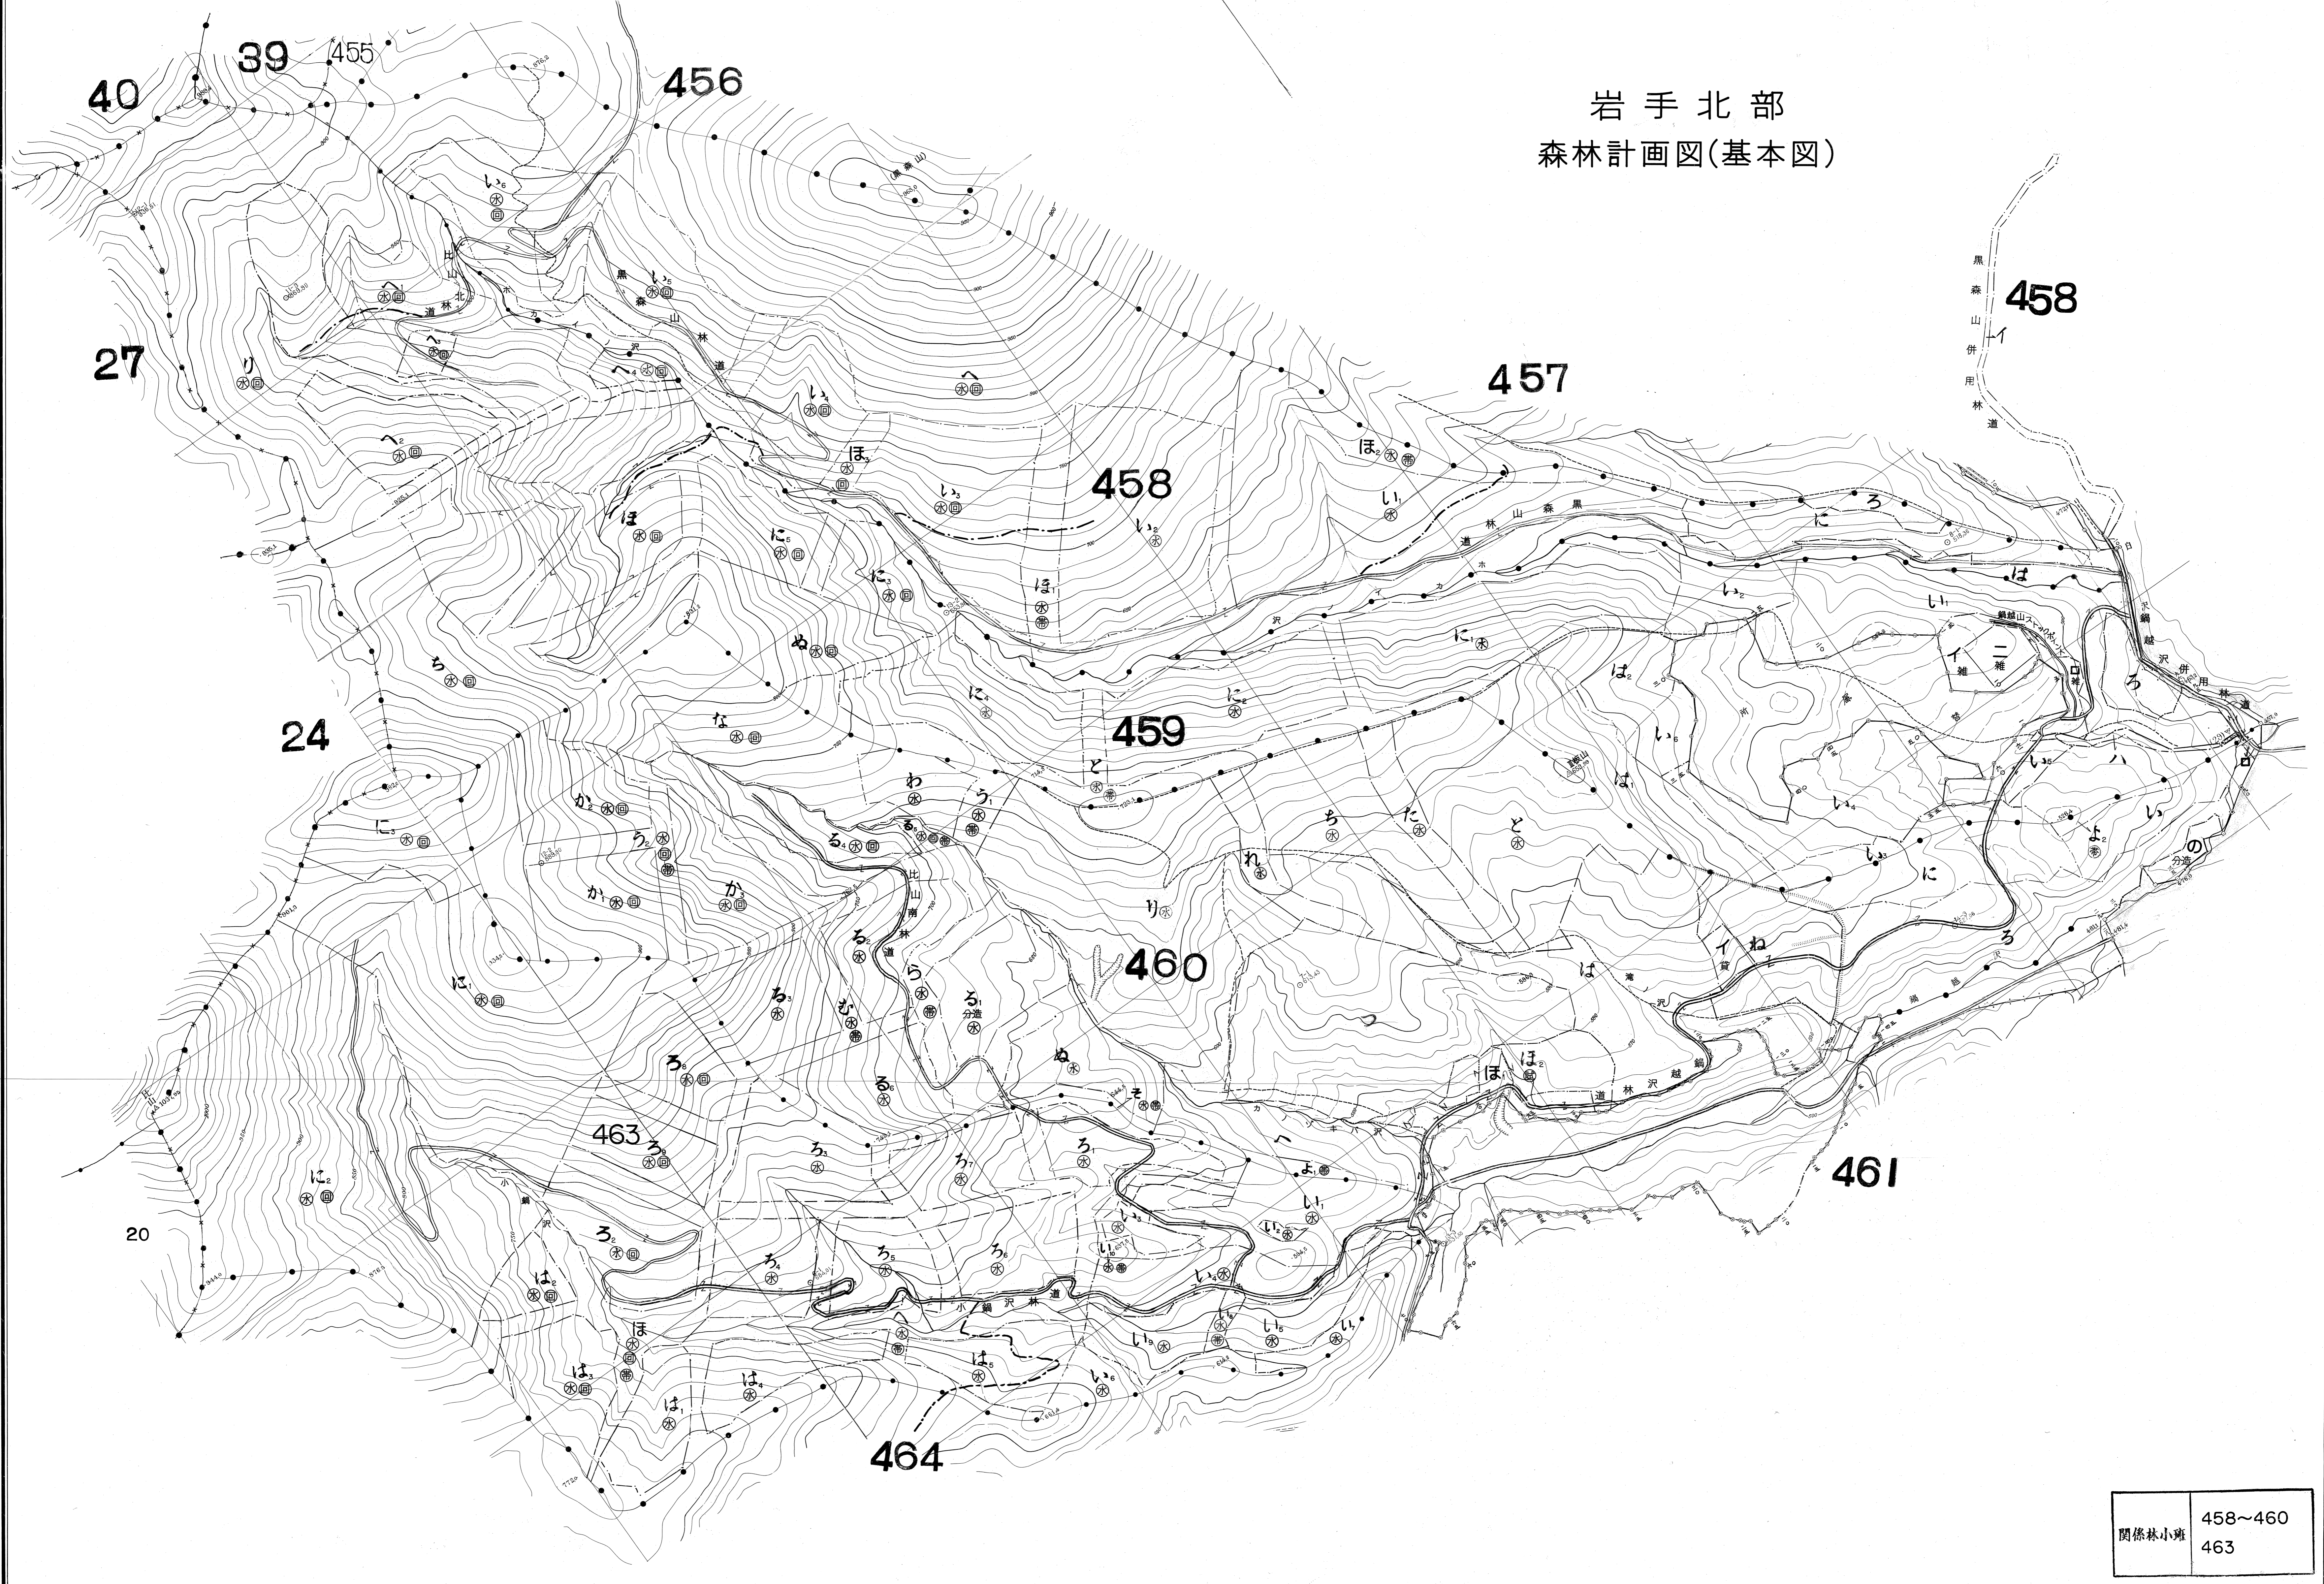

458~460
関係林小班
463

馬淵川上流国有林の地域別の森林計画
第6次地域管理経営計画(令和5年度樹立)

岩手北部
森林計画図(基本図)

458~460
関係林小班
463

1:5,000