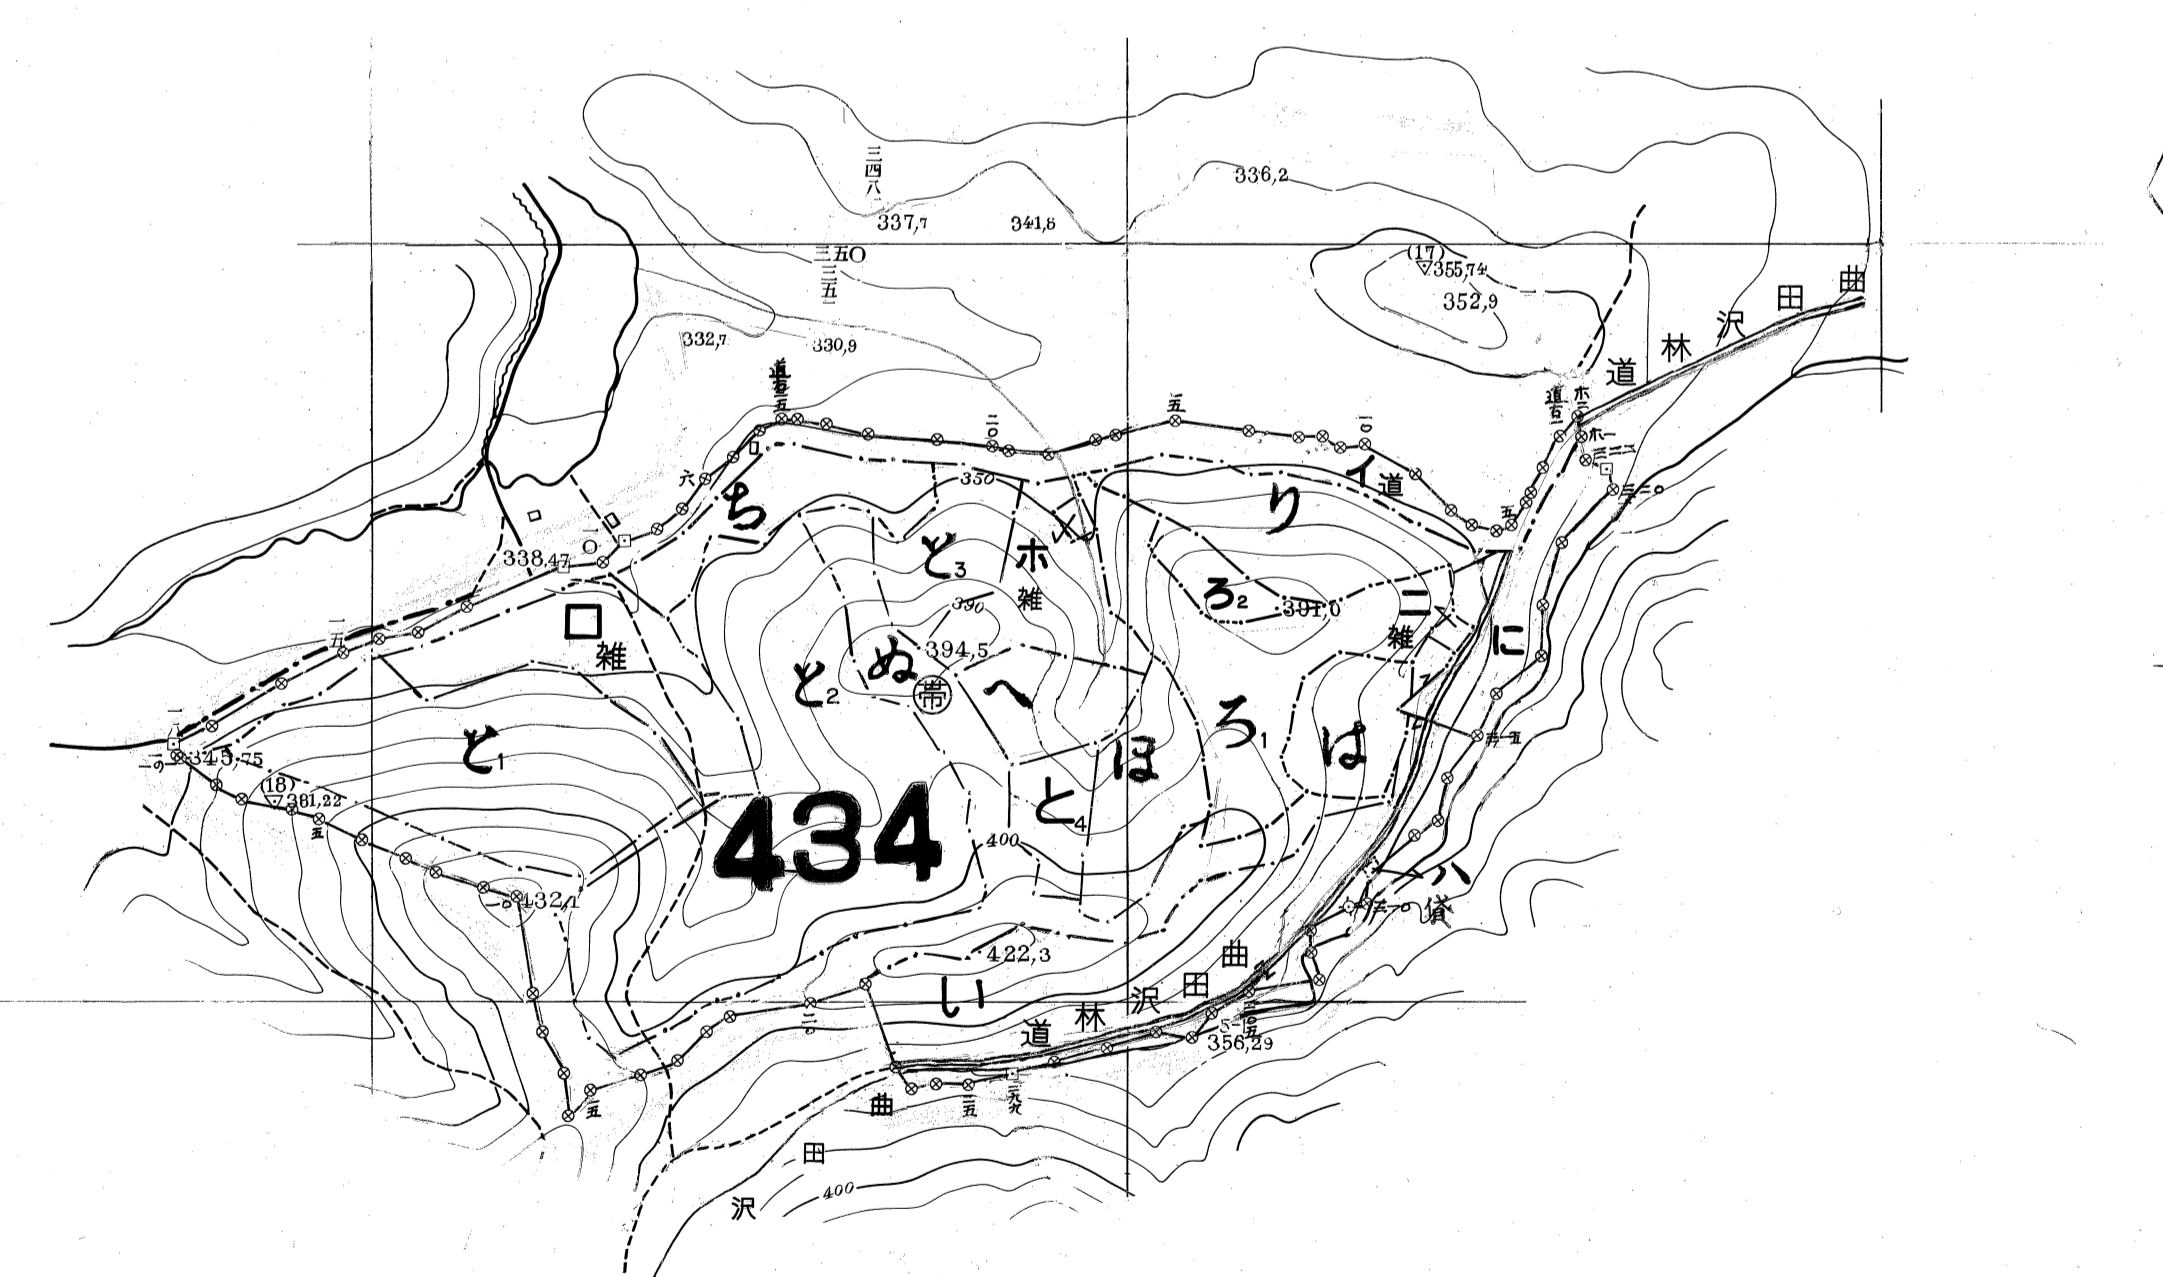

426~428  
国営林小集  
434

馬淵川上流国有林の地域別の森林計画  
第6次地域管理経営計画(令和5年度樹立)

岩手北部  
森林計画図(基本図)

426~428  
国営林小集  
434