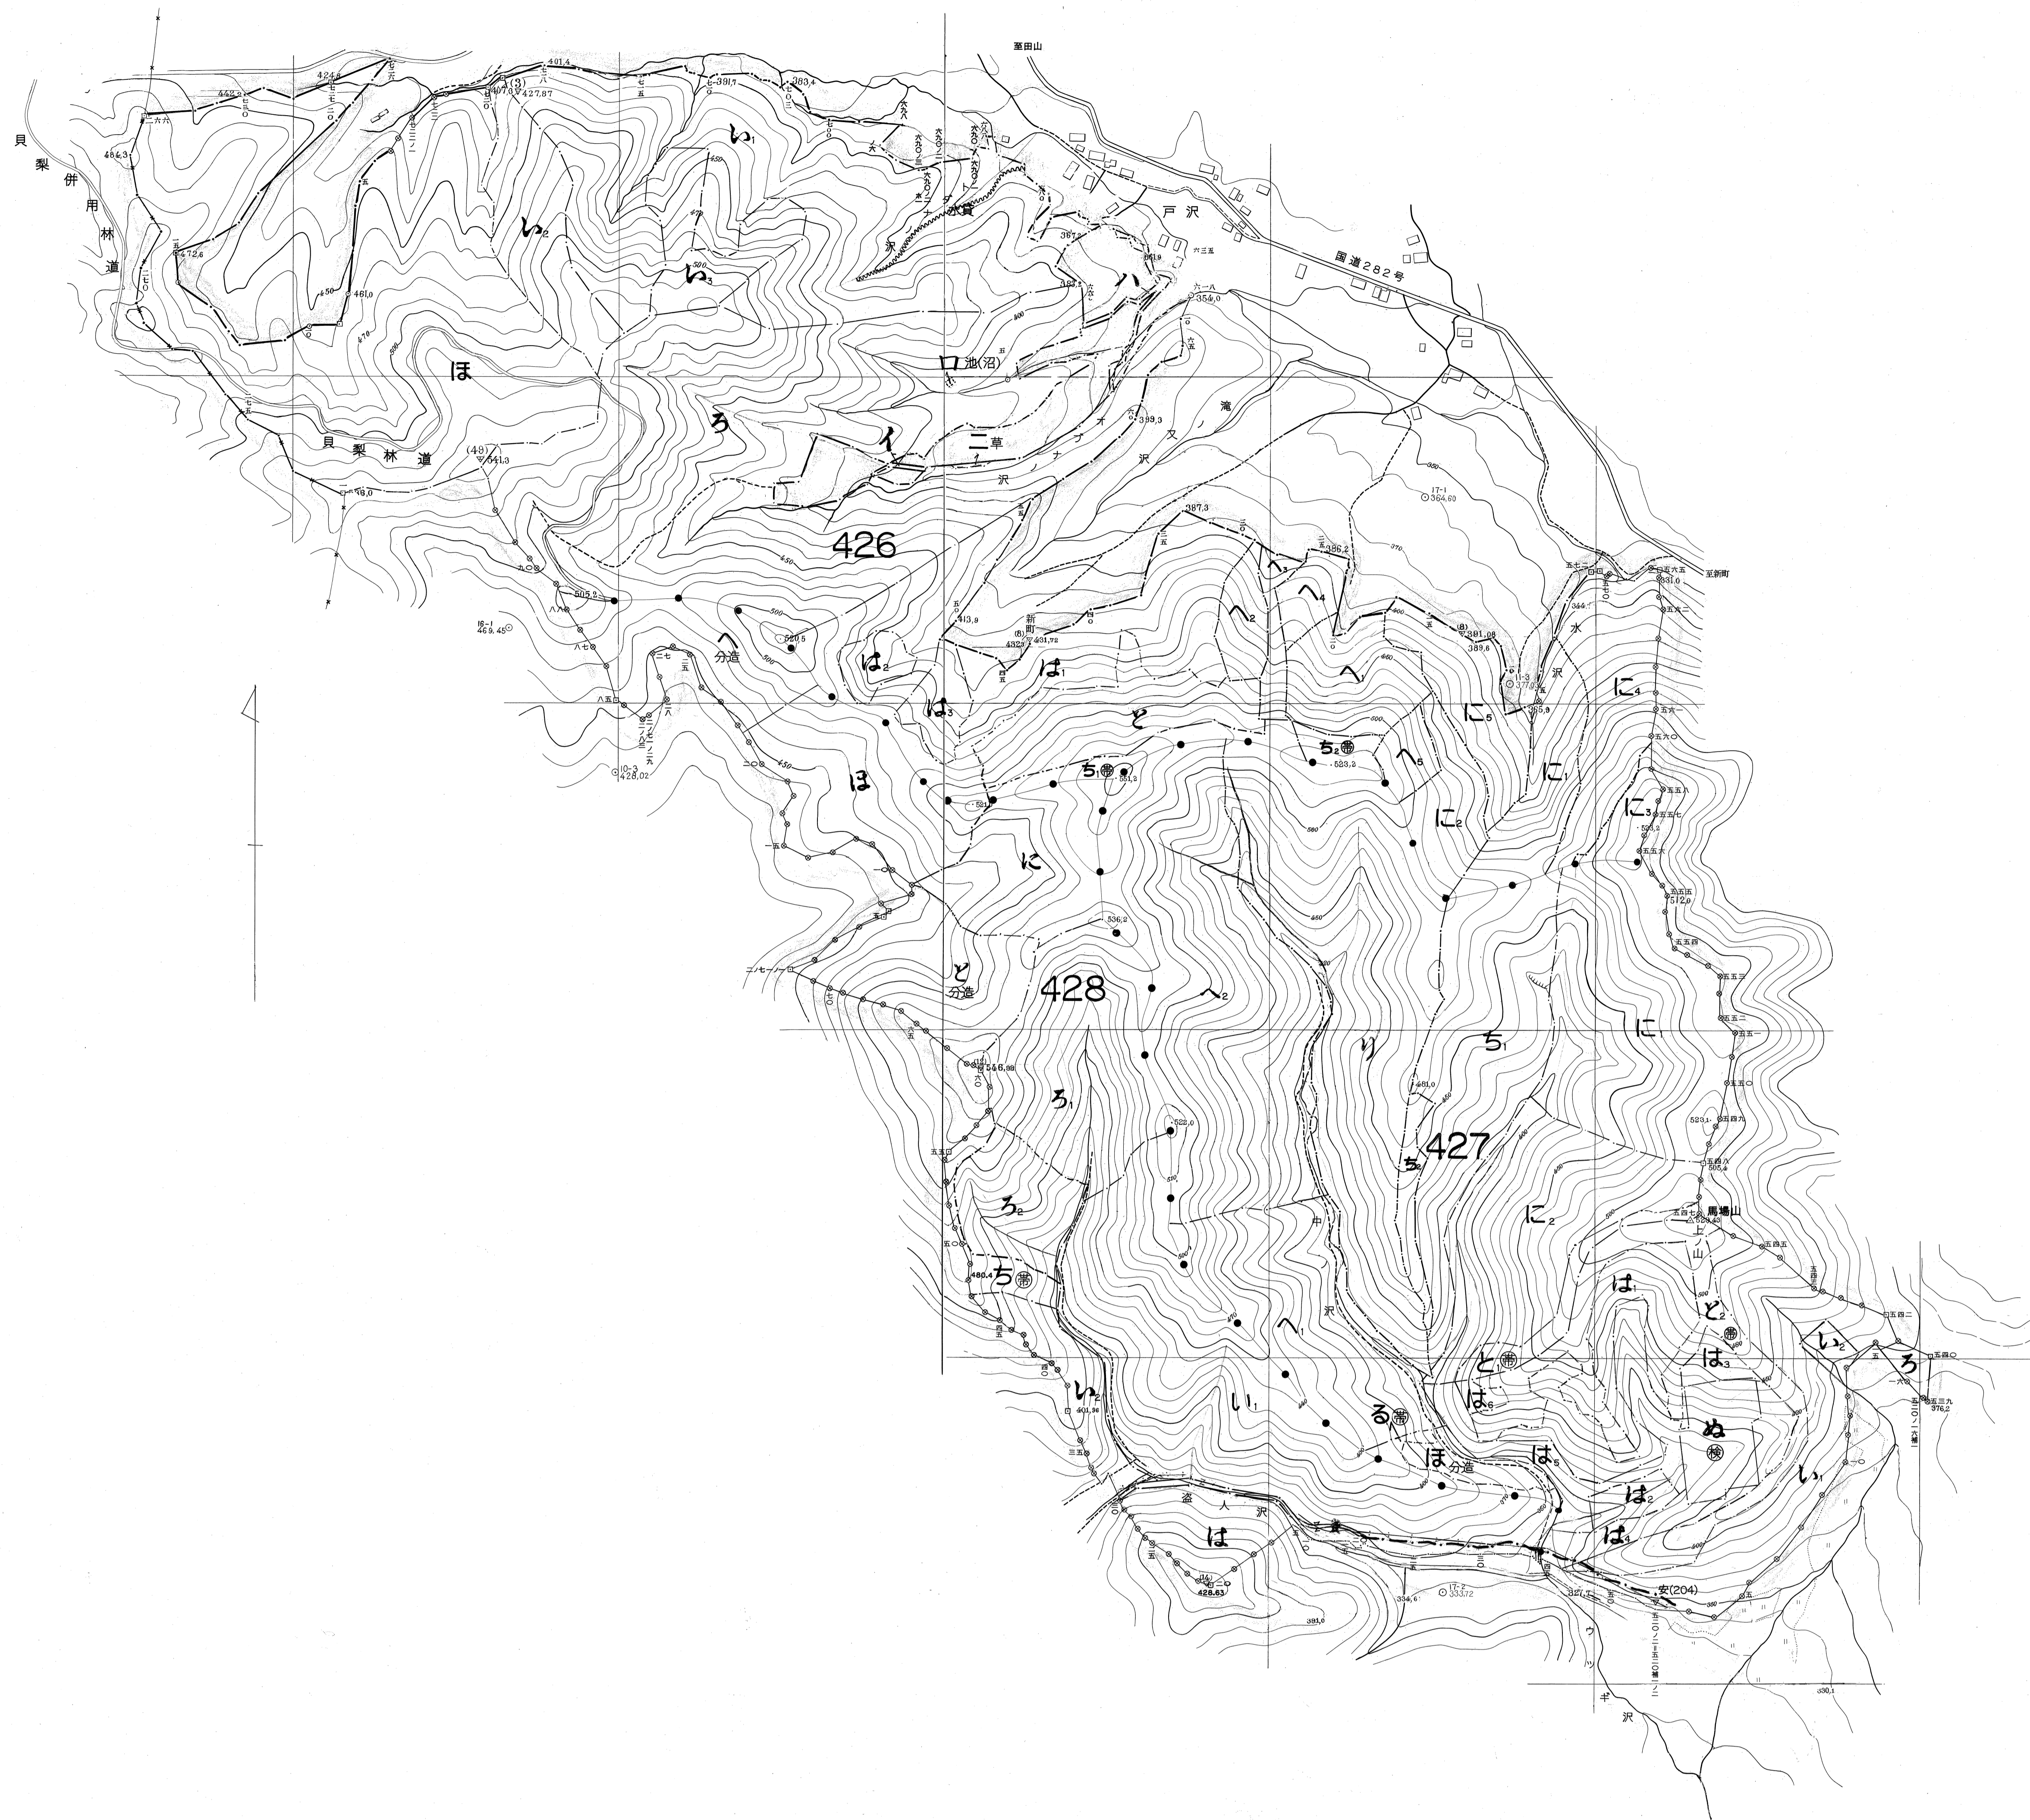

426~428  
国営林小集  
434

馬淵川上流国有林の地域別の森林計画  
第6次地域管理経営計画(令和5年度樹立)

岩手北部  
森林計画図(基本図)

426~428  
国営林小集  
434