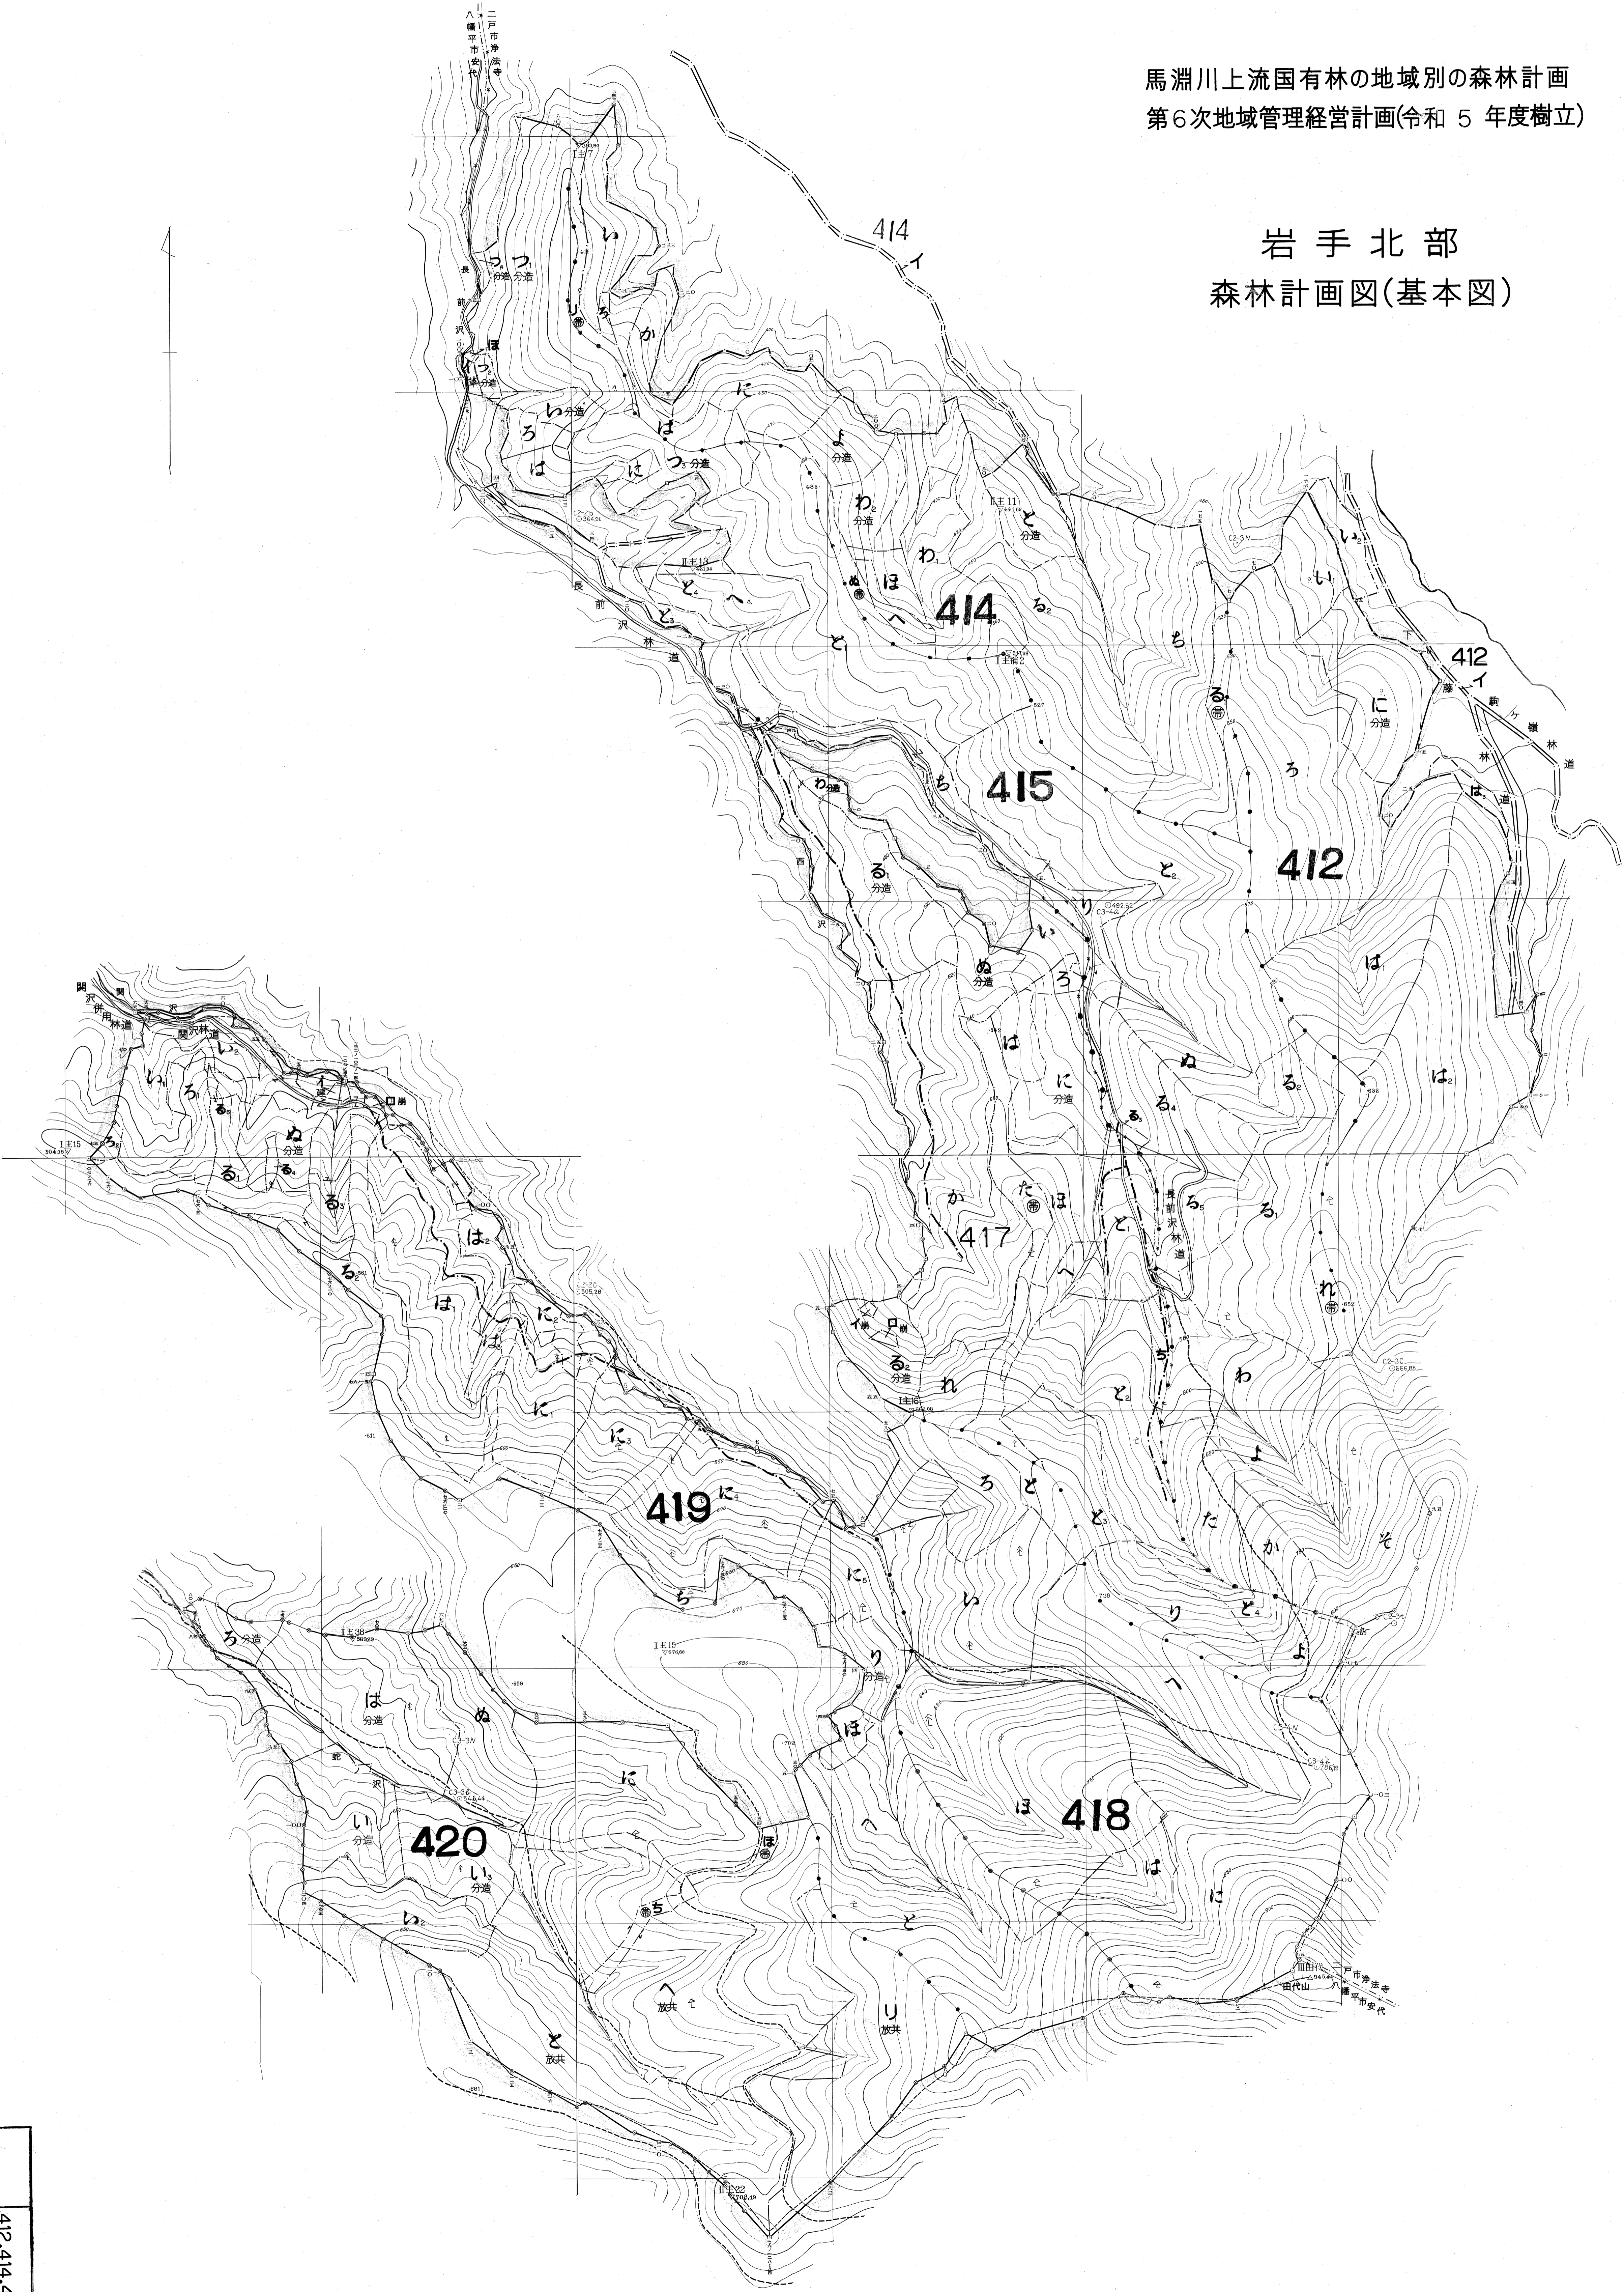

馬淵川上流国有林の地域別の森林計画
第6次地域管理経営計画(令和5年度樹立)

412.414.415
417~420
国有林小集

岩手北部
森林計画図(基本図)

412.414.415
417~420
国有林小集