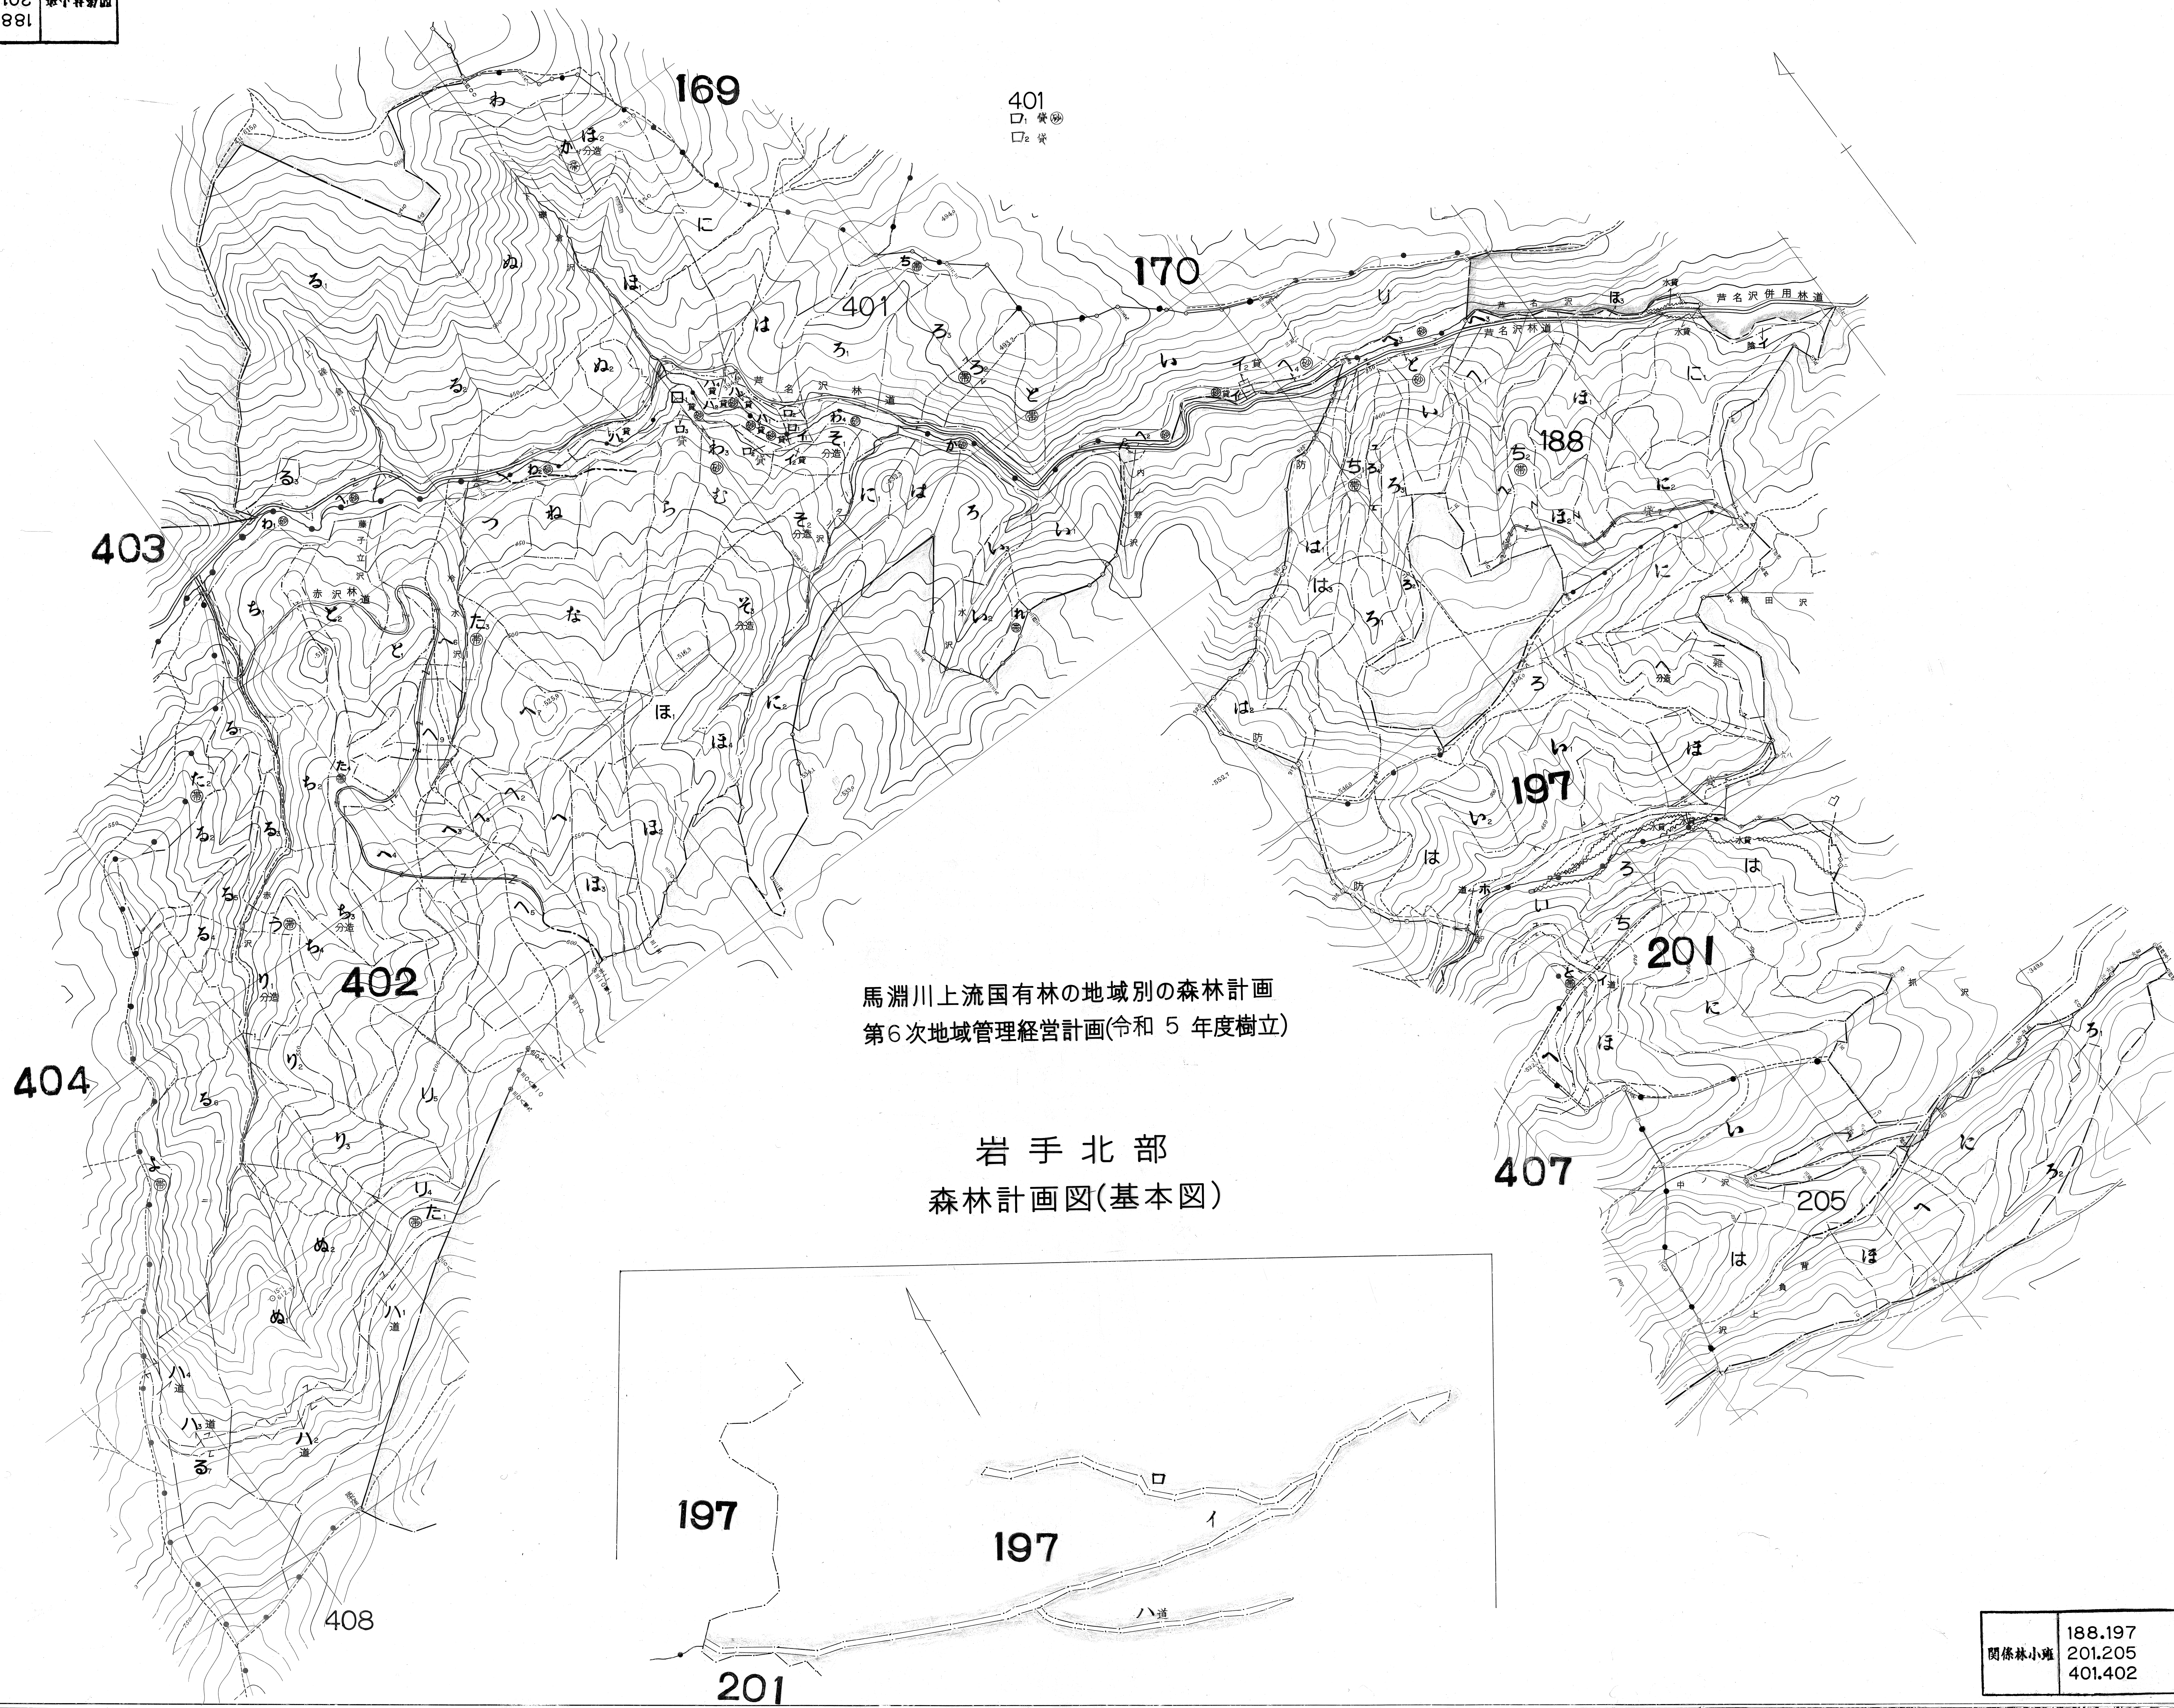

188.197	関係林小塊
201.205	
401.402	

馬淵川上流国有林の地域別の森林計画  
第6次地域管理経営計画(令和5年度樹立)

岩手北部  
森林計画図(基本図)

188.197	関係林小塊
201.205	
401.402	

1:5,000