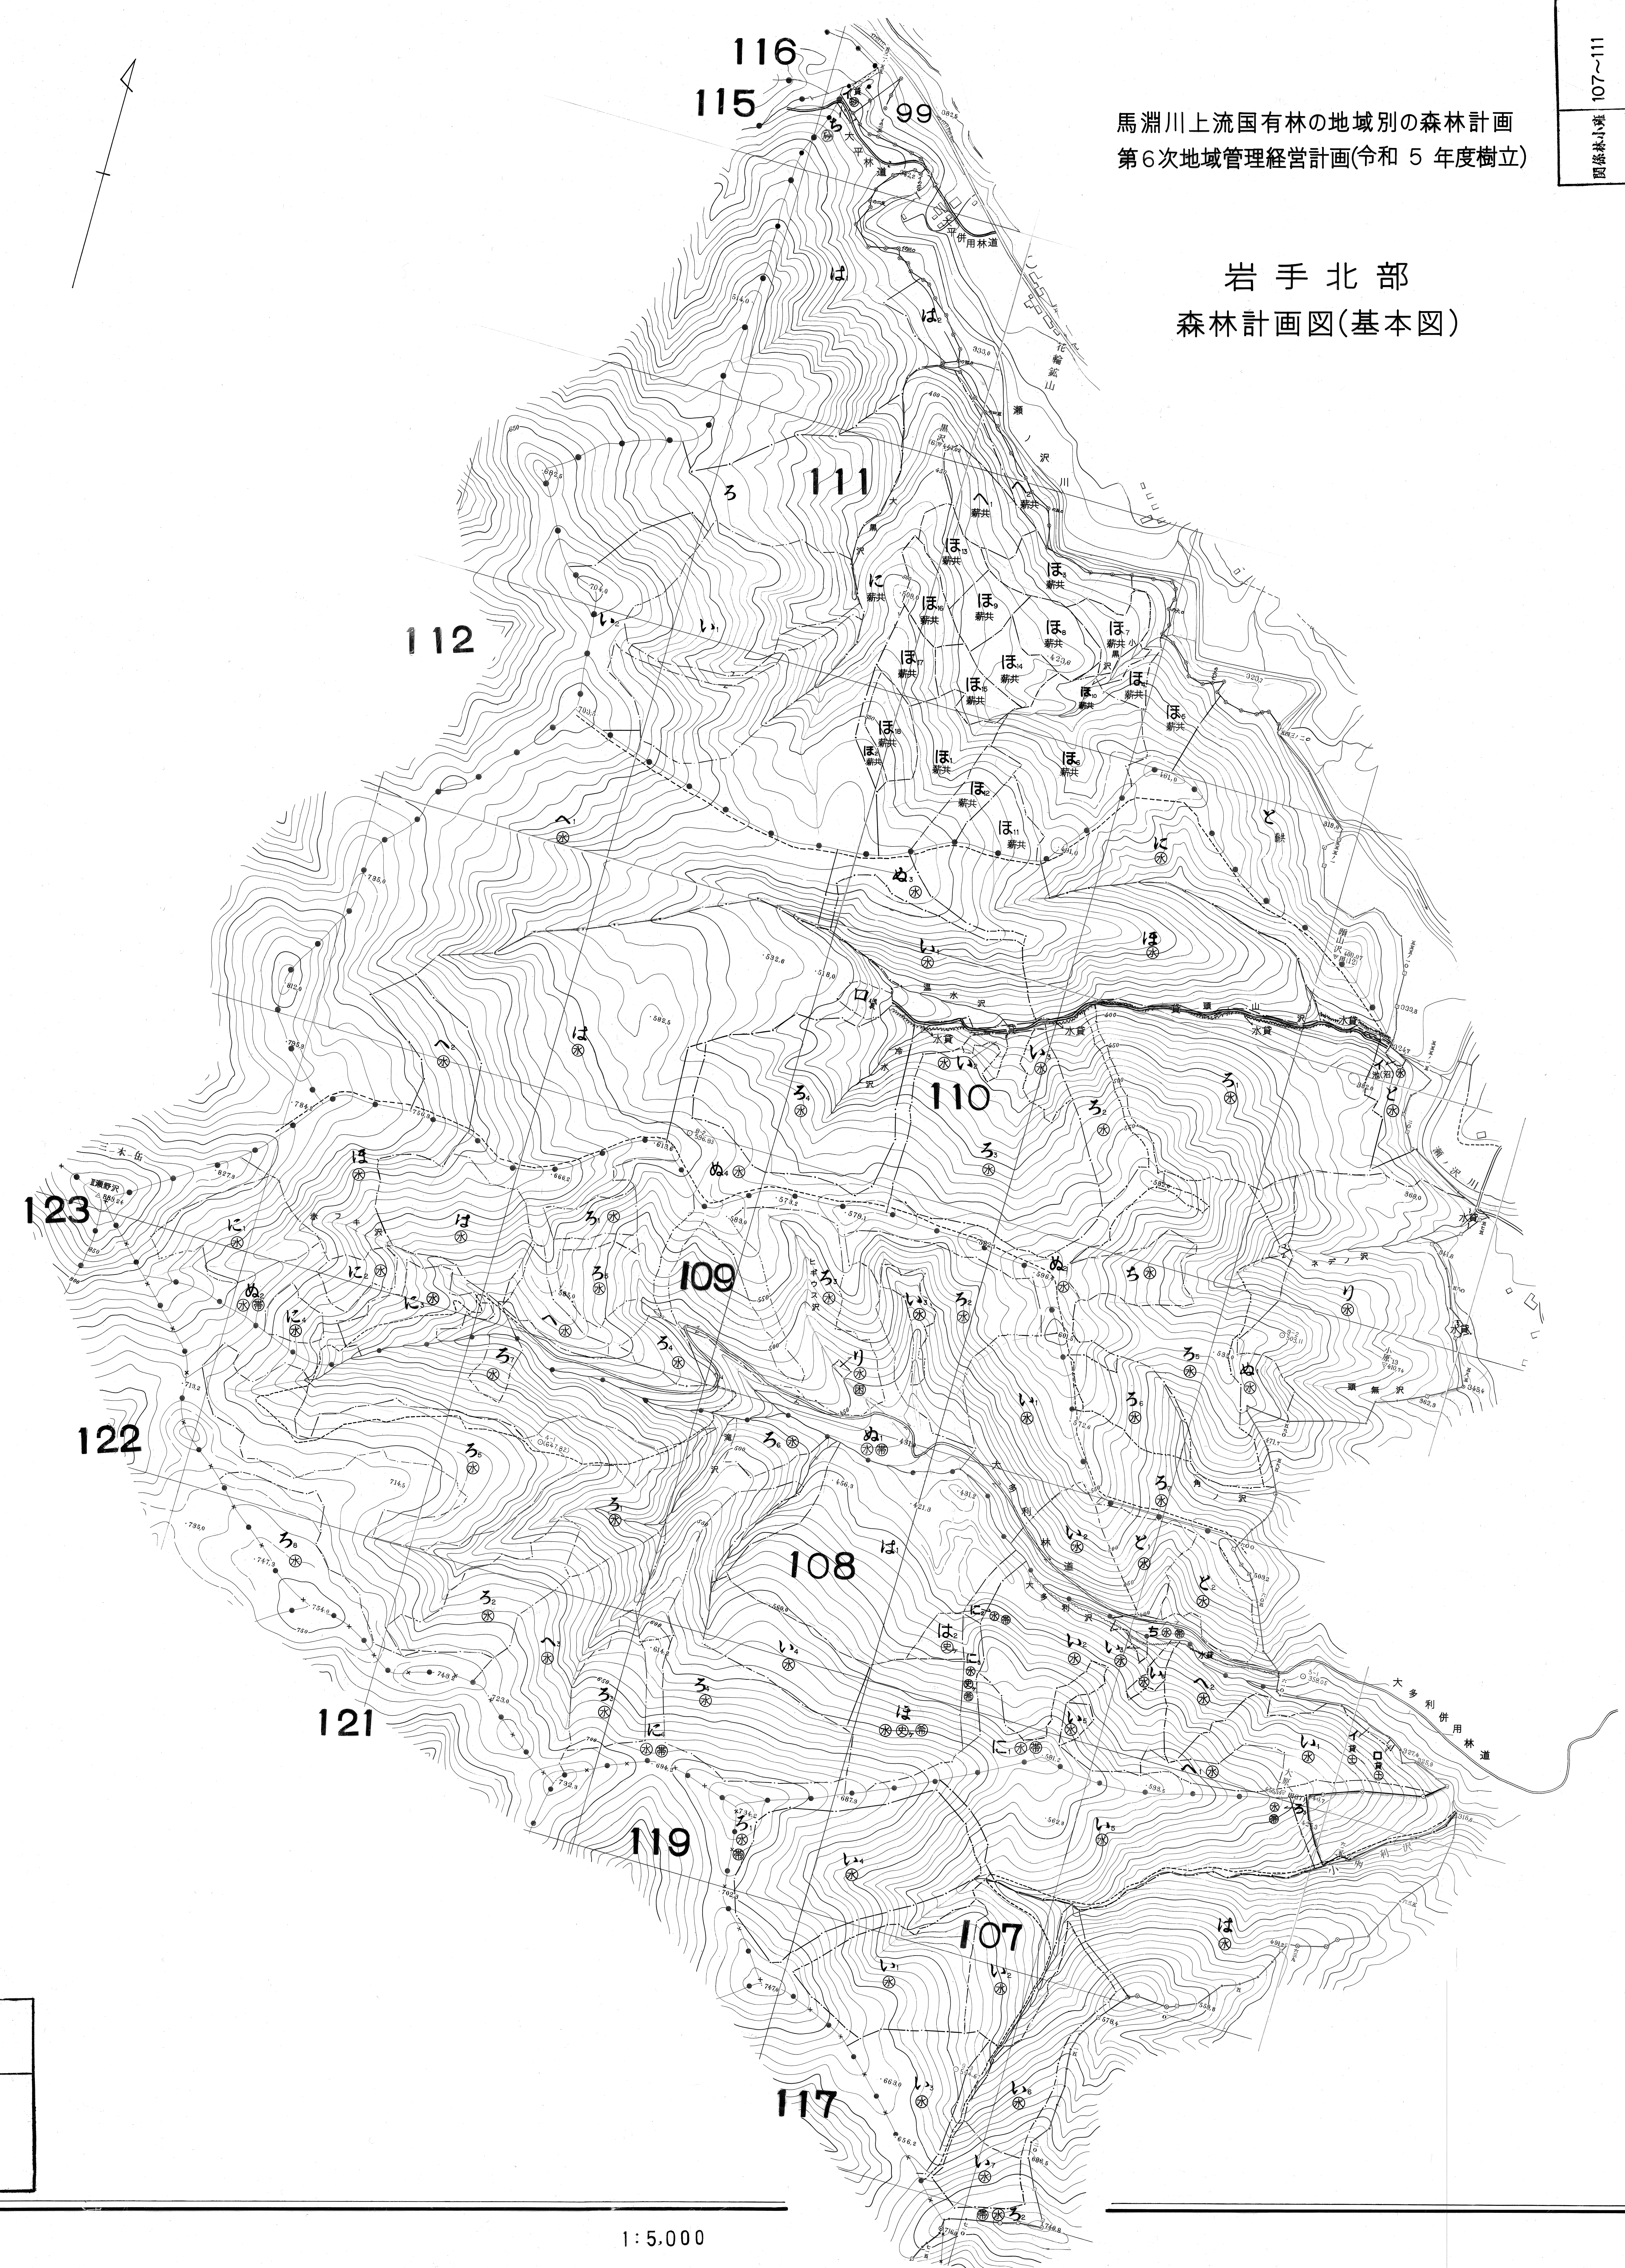

図録集小巻 107~111

馬淵川上流国有林の地域別の森林計画
第6次地域管理経営計画(令和5年度樹立)

岩手北部
森林計画図(基本図)

1:5,000

図録集小巻 107~111