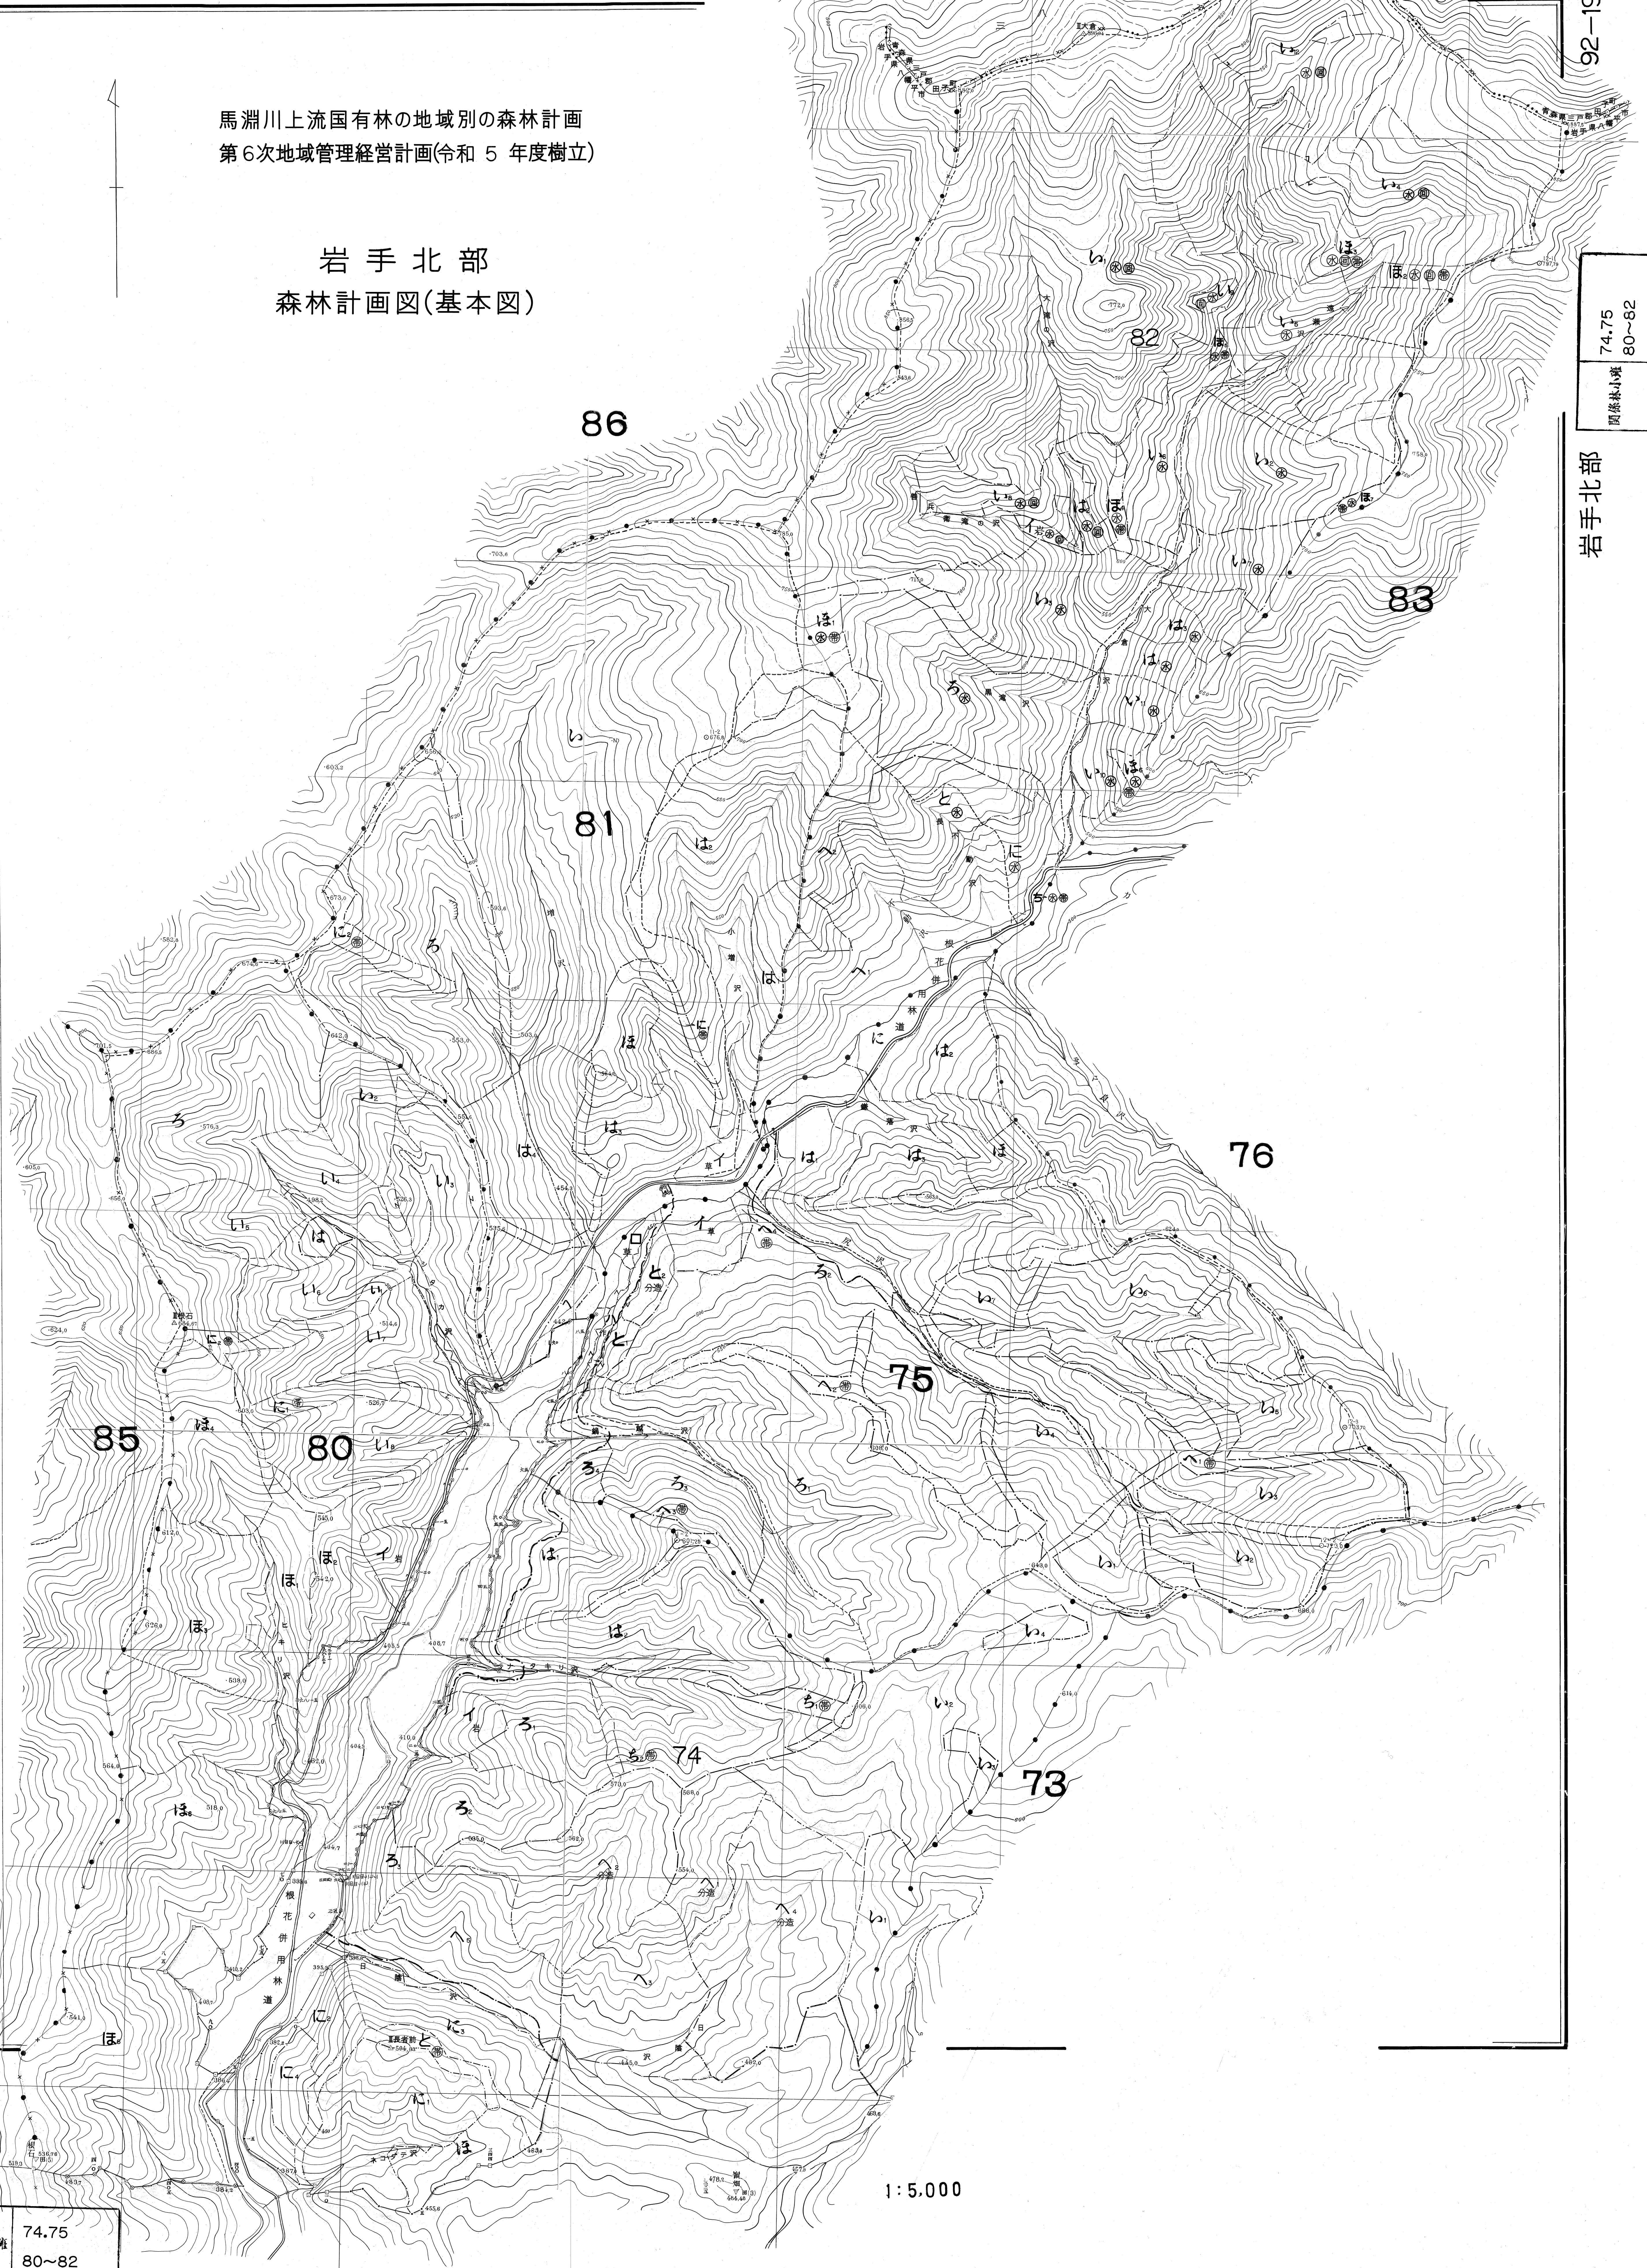

馬淵川上流国有林の地域別の森林計画
第6次地域管理経営計画(令和5年度樹立)

岩手北部
森林計画図(基本図)

92-19

74.75
関原林小巻 80~82

岩手北部

岩手北部 92-19

74.75
関原林小巻 80~82

1:5,000