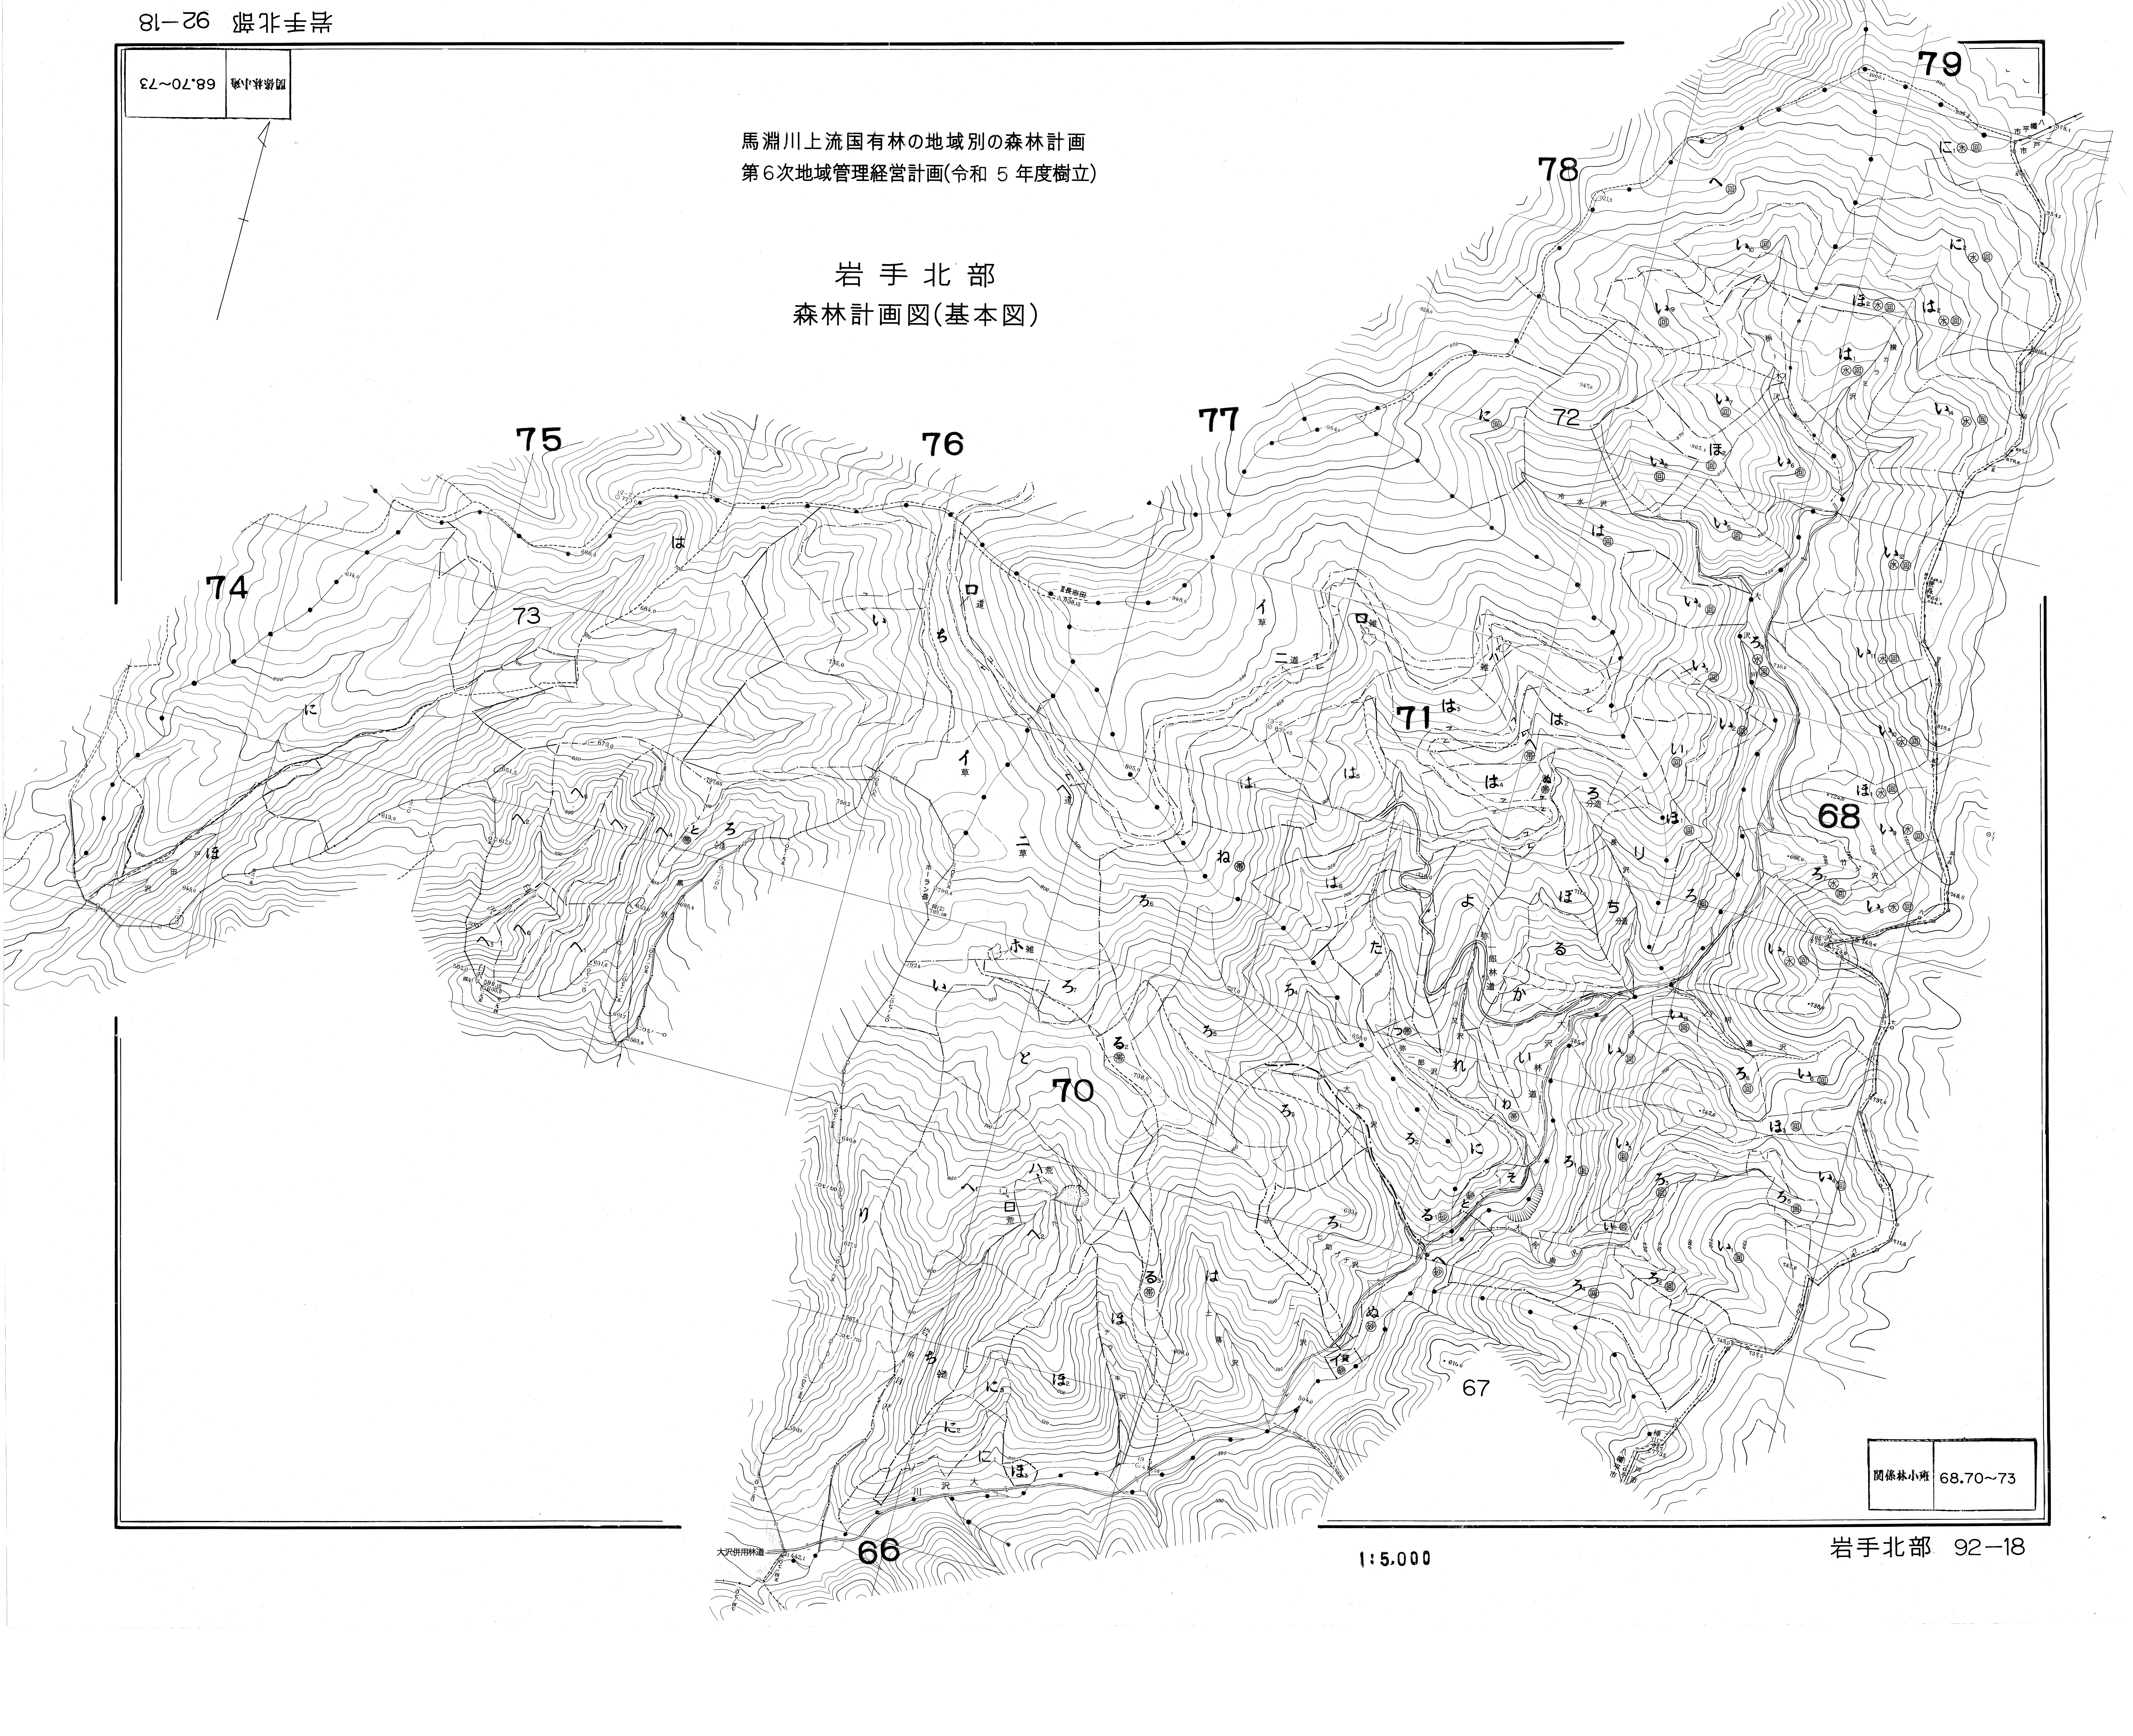

関係林小班 68.70~73

馬淵川上流国有林の地域別の森林計画  
第6次地域管理経営計画(令和5年度樹立)

岩手北部  
森林計画図(基本図)

関係林小班 68.70~73

1:5,000