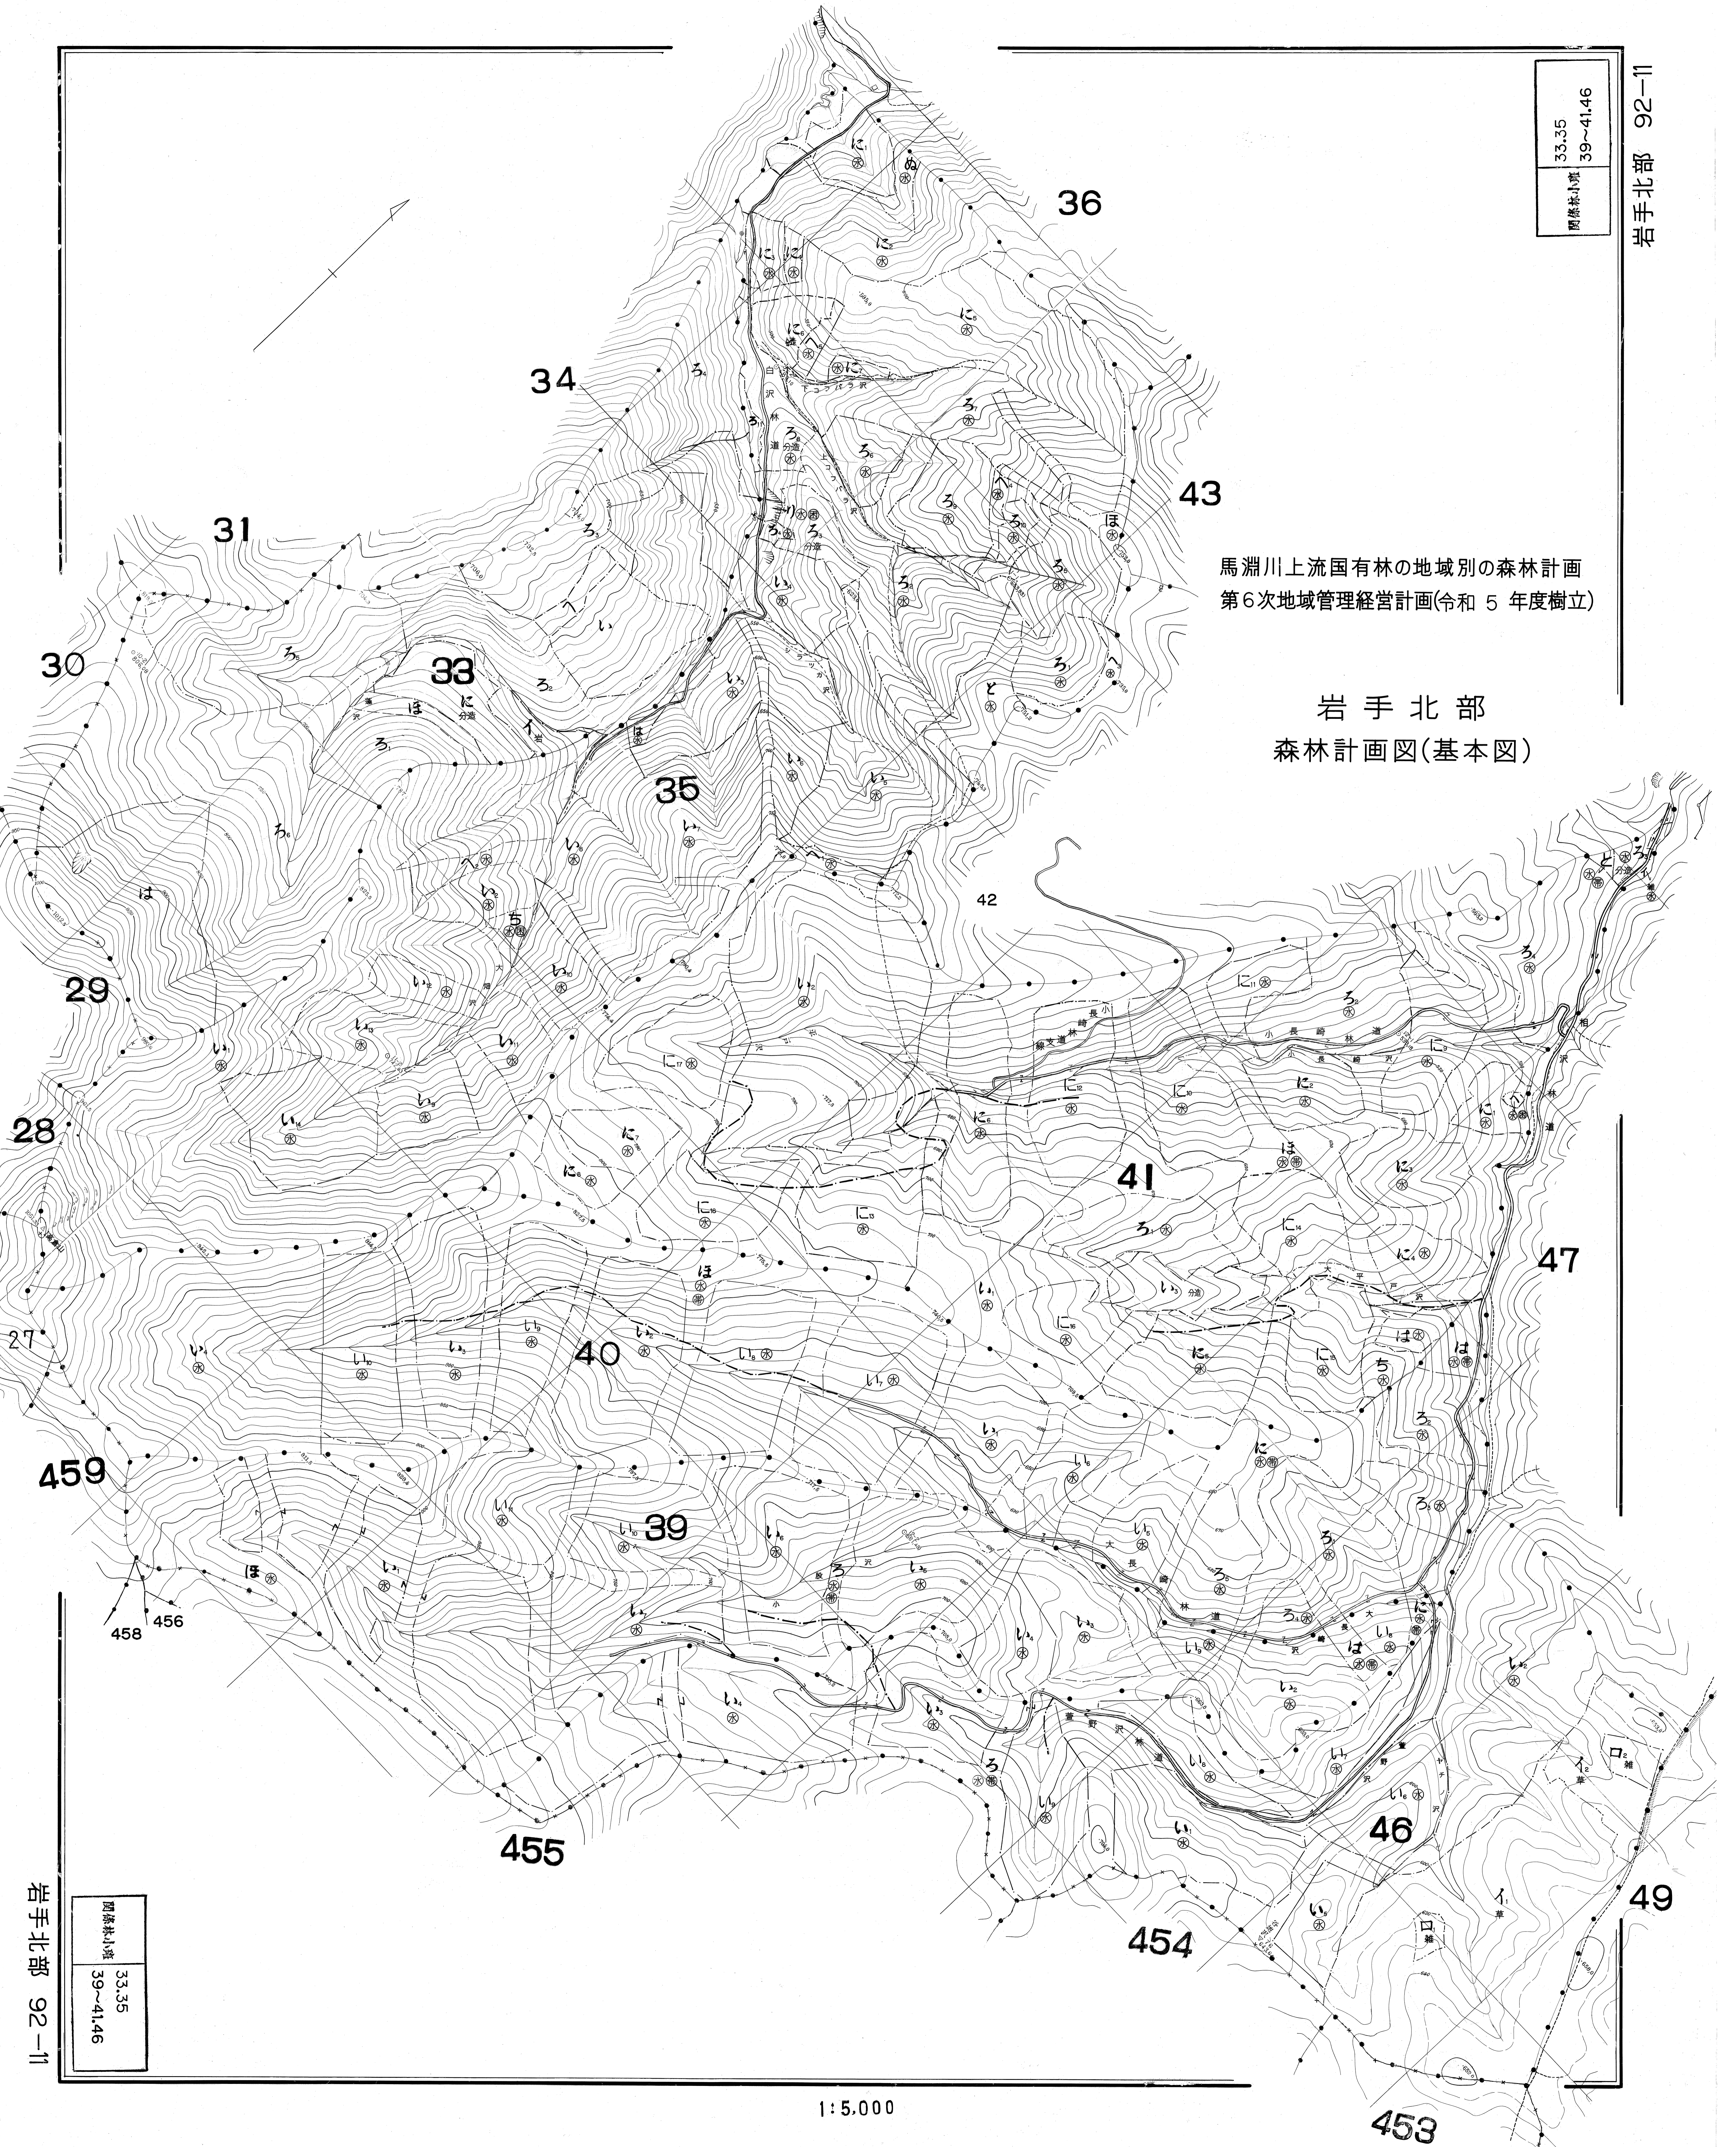

33.35
国体林小區
39~41.46

岩手北部 92-11

馬淵川上流国有林の地域別の森林計画
第6次地域管理経営計画(令和5年度樹立)

岩手北部
森林計画図(基本図)

1:5,000

岩手北部 92-11

33.35
国体林小區
39~41.46