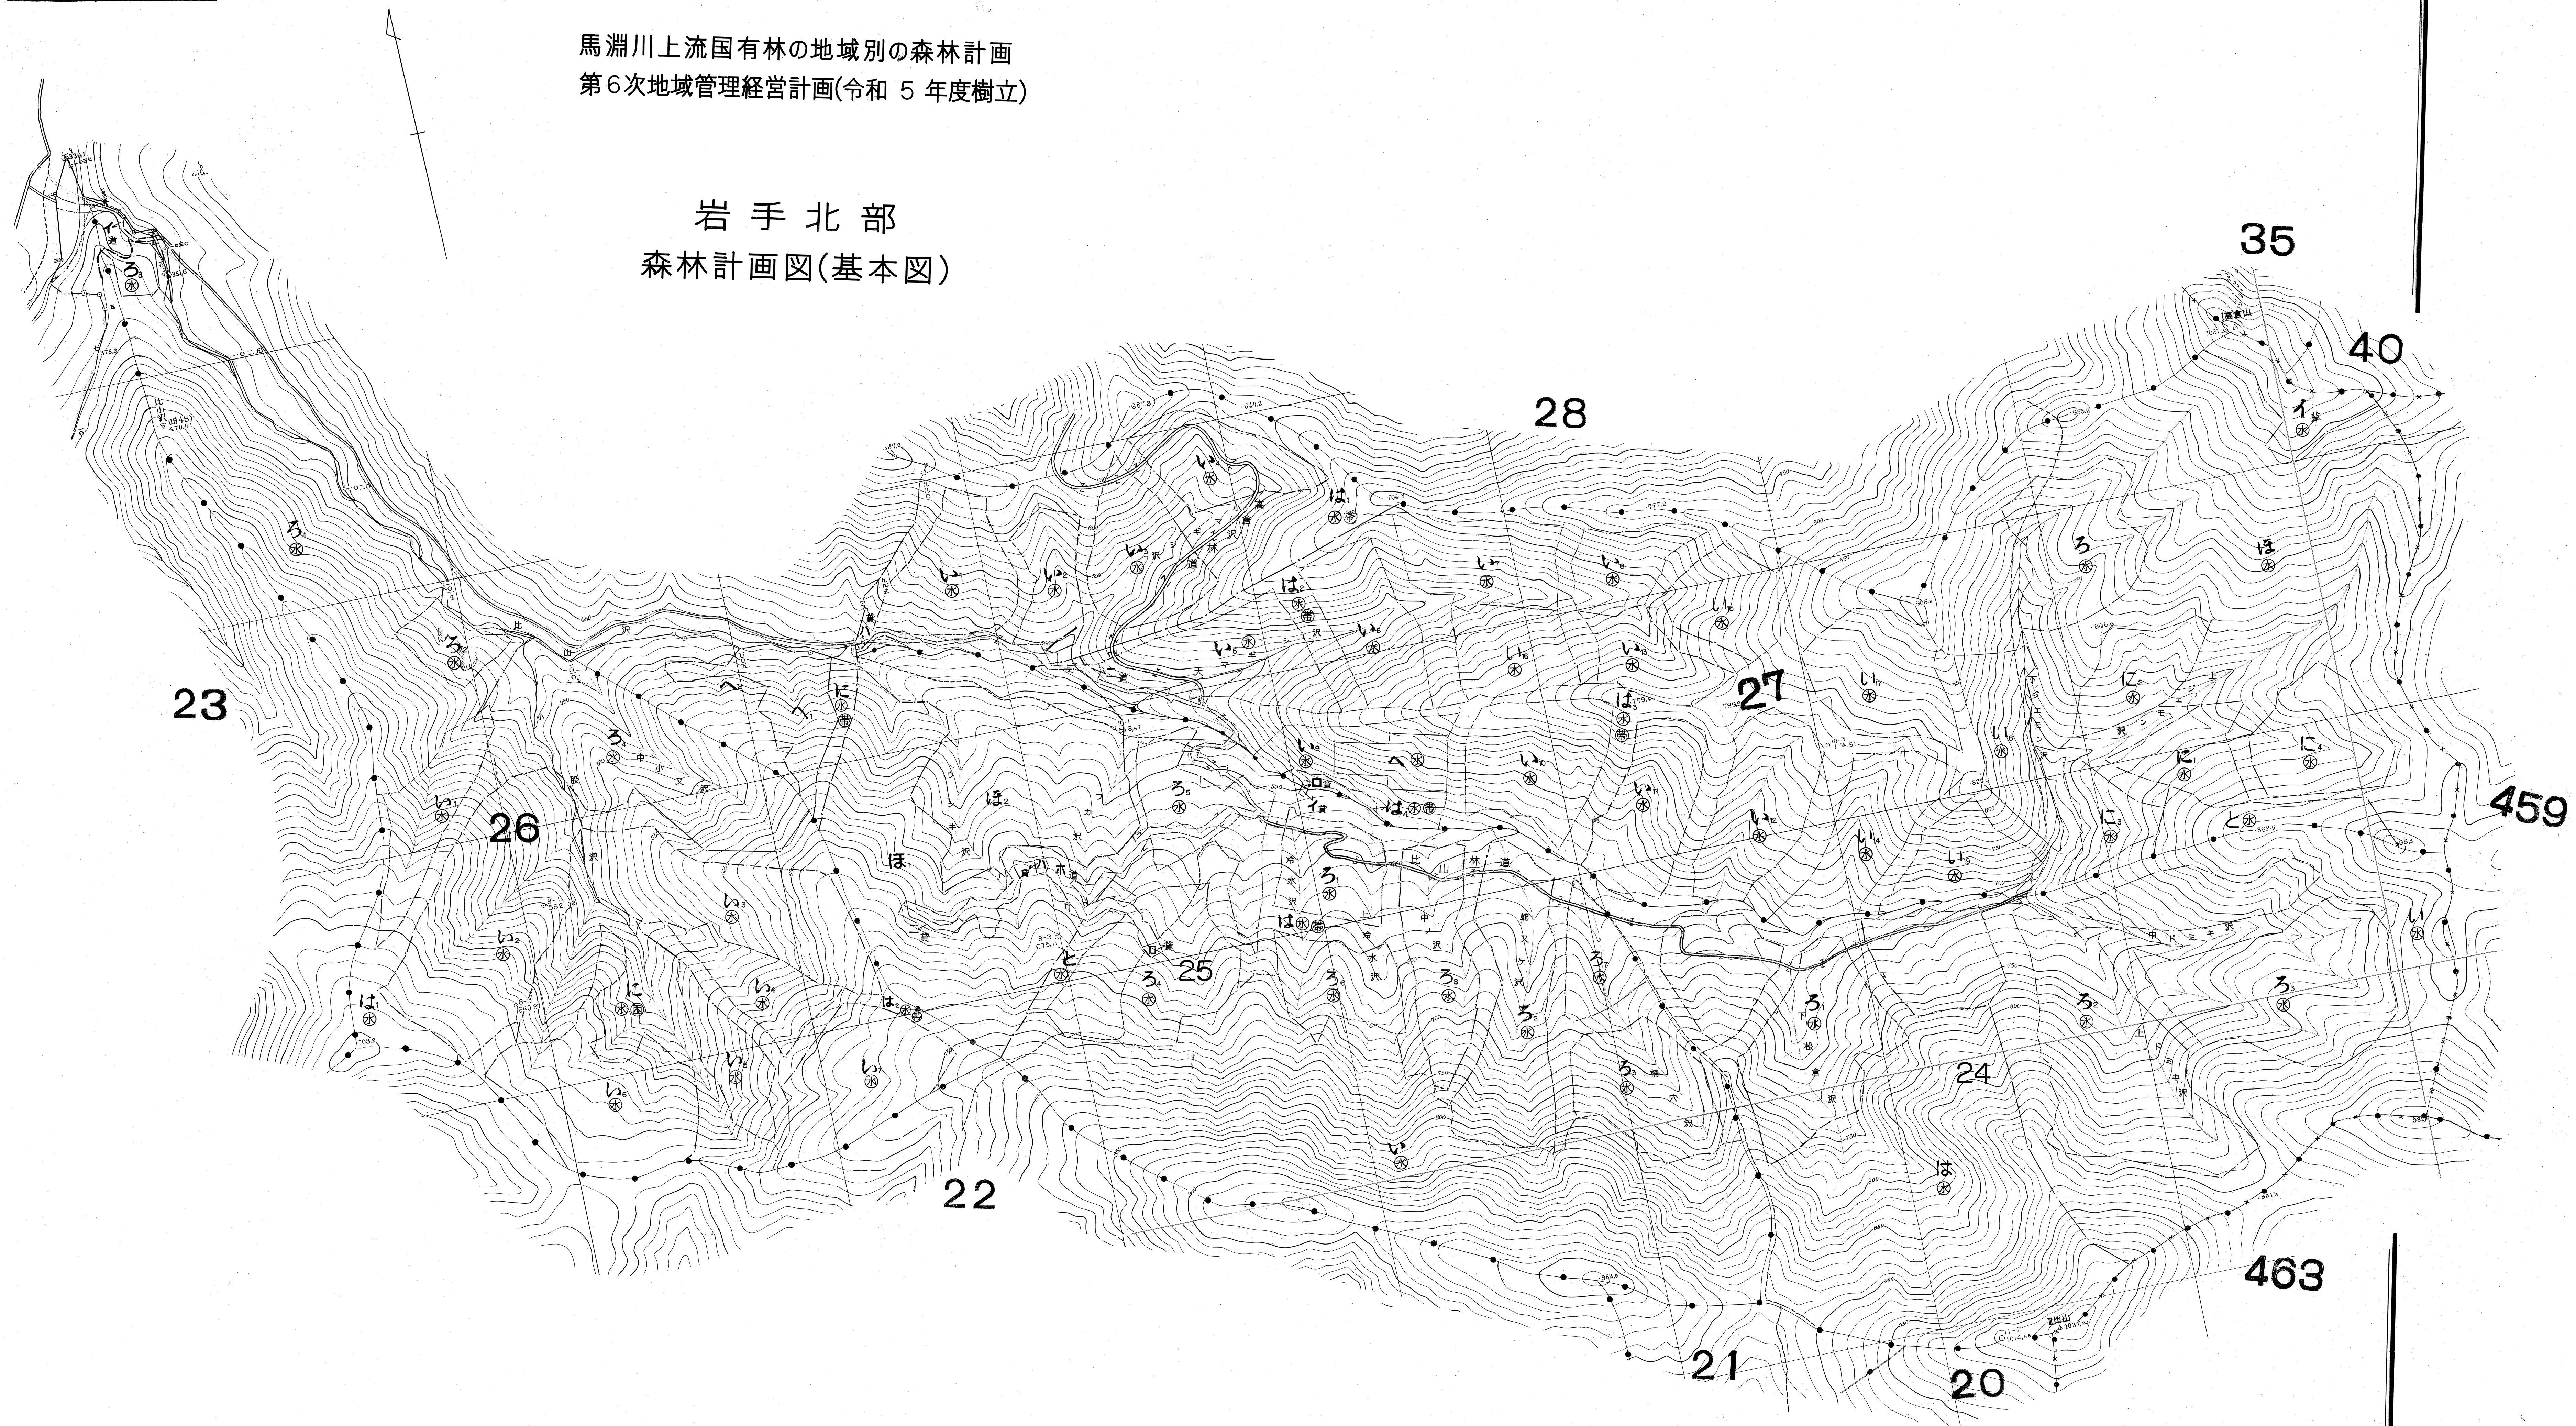

関係林小班 24~27

馬淵川上流国有林の地域別の森林計画  
第6次地域管理経営計画(令和5年度樹立)

岩手北部  
森林計画図(基本図)

関係林小班 24~27

1:5,000