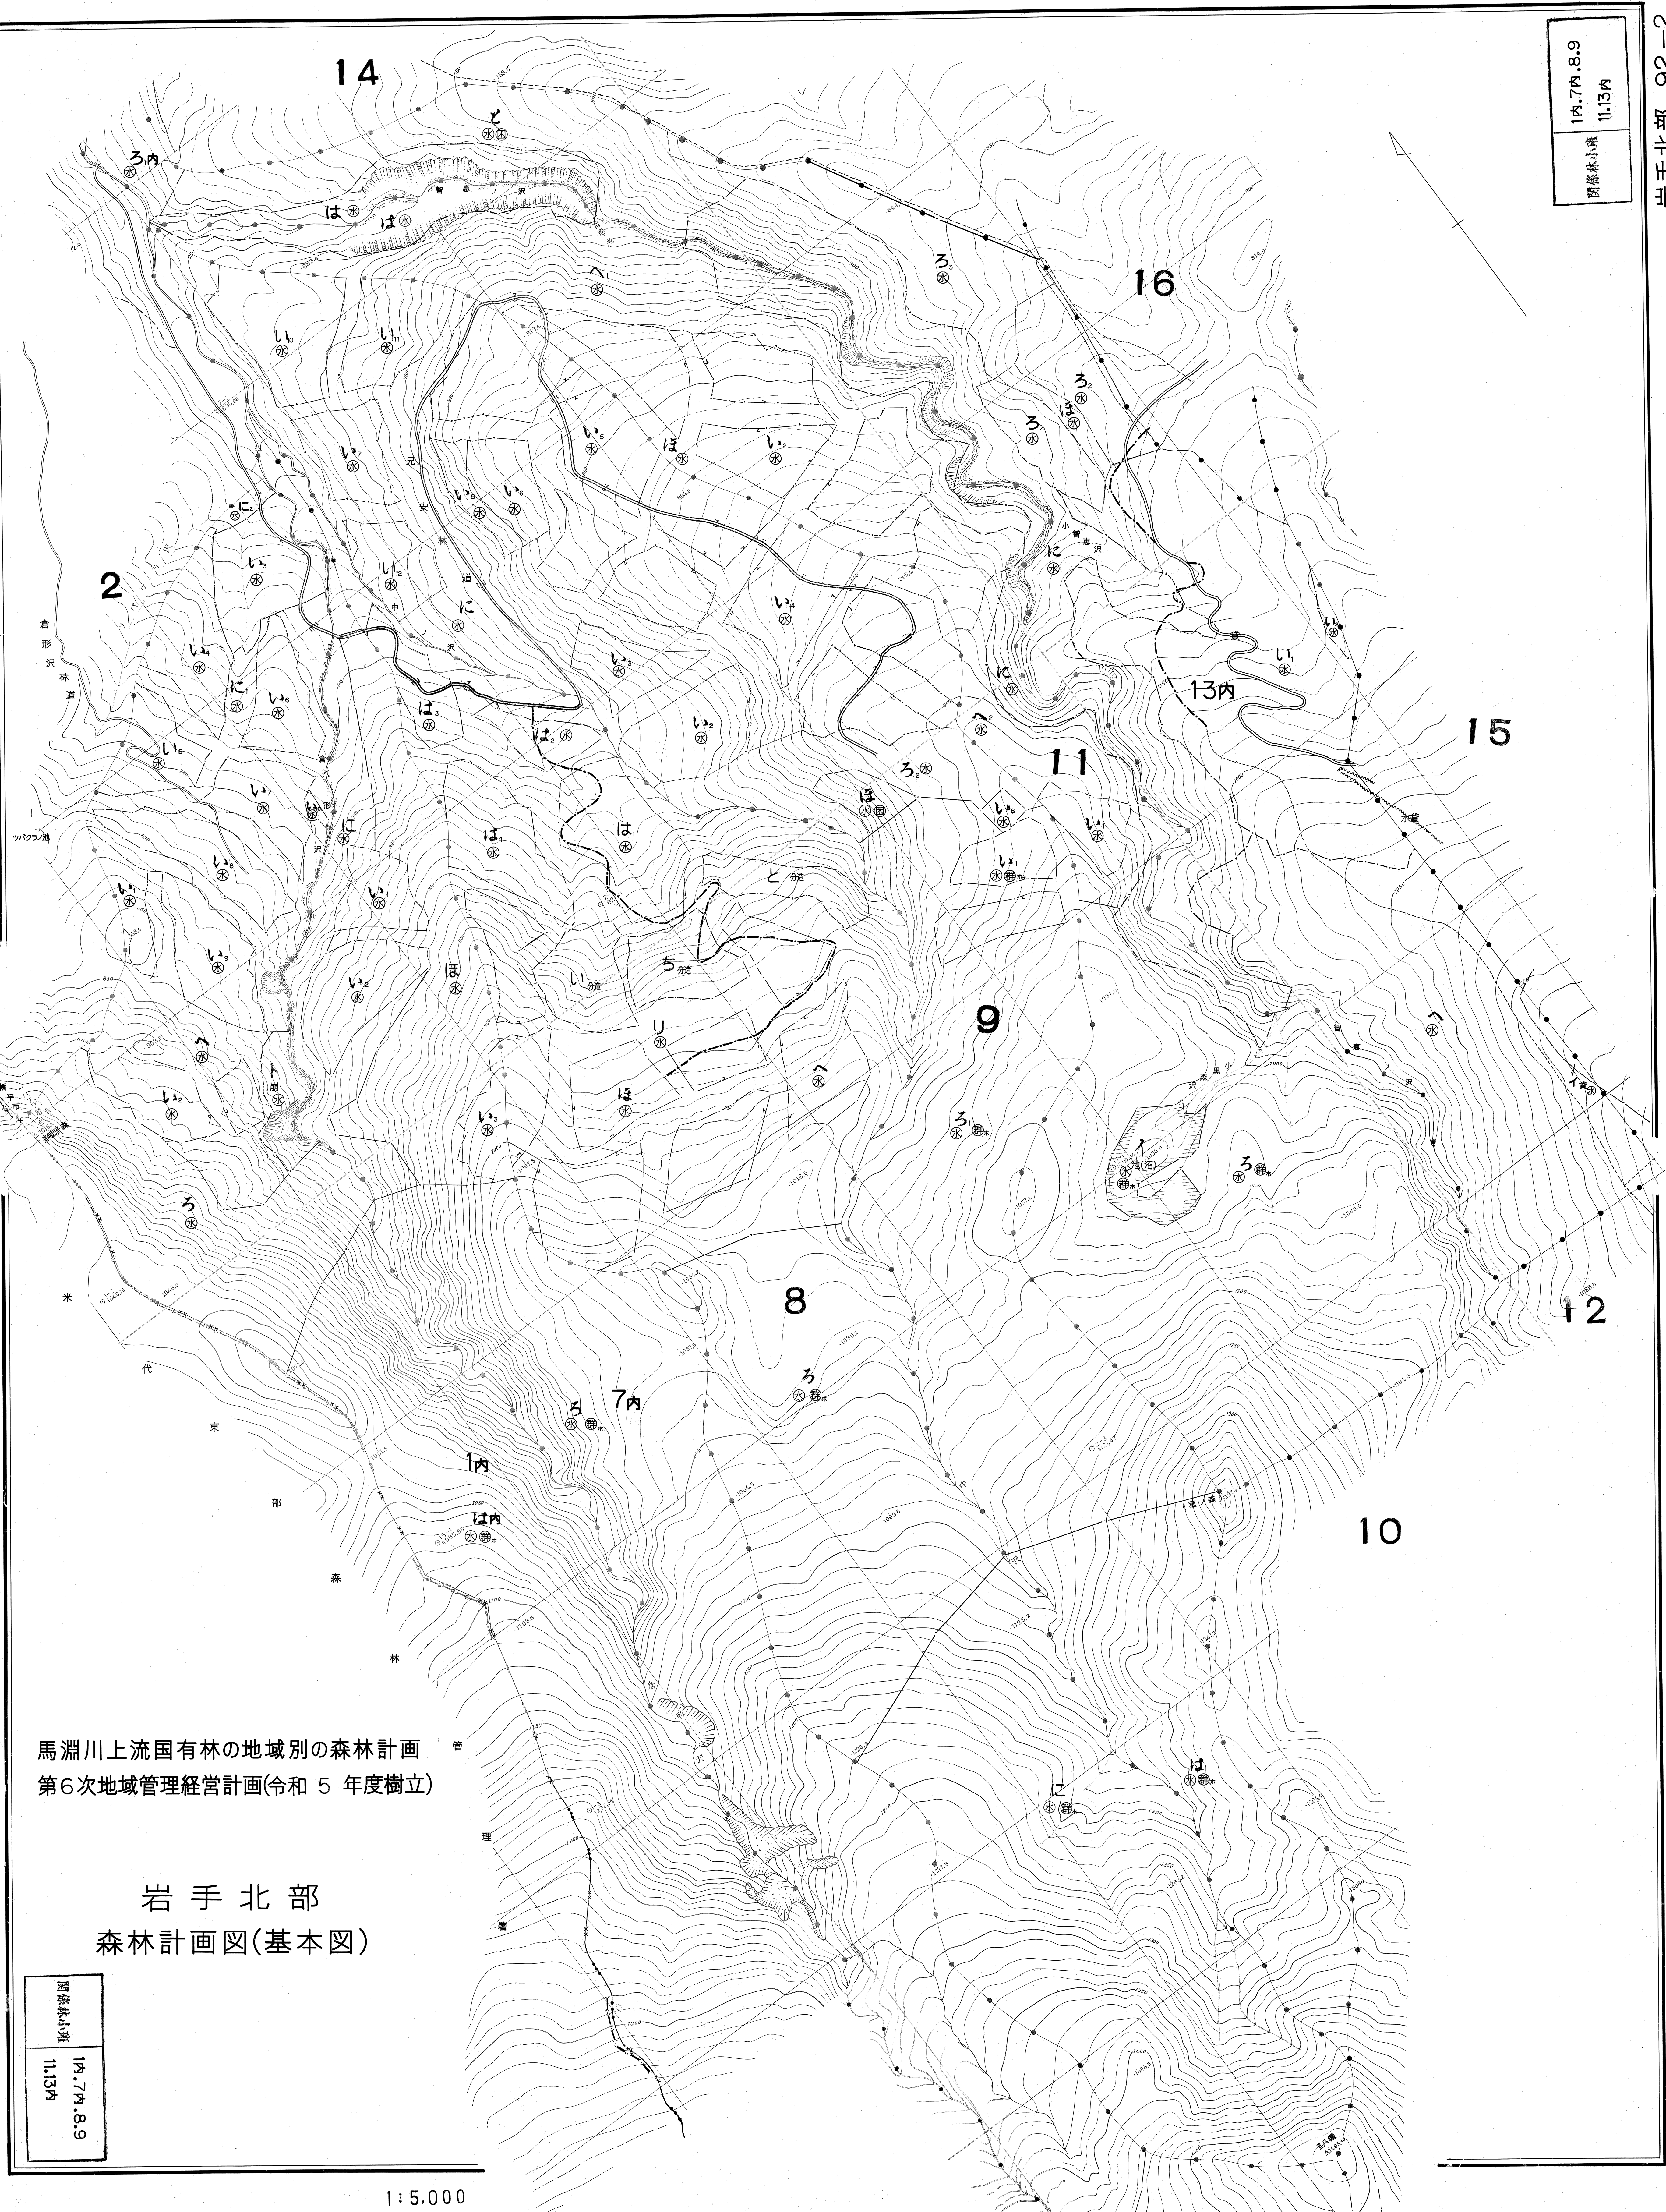

1内.7内.8.9
11.13内
間森林小班

馬淵川上流国有林の地域別の森林計画
第6次地域管理経営計画(令和5年度樹立)

岩手北部
森林計画図(基本図)

1内.7内.8.9
11.13内
間森林小班

1:5,000